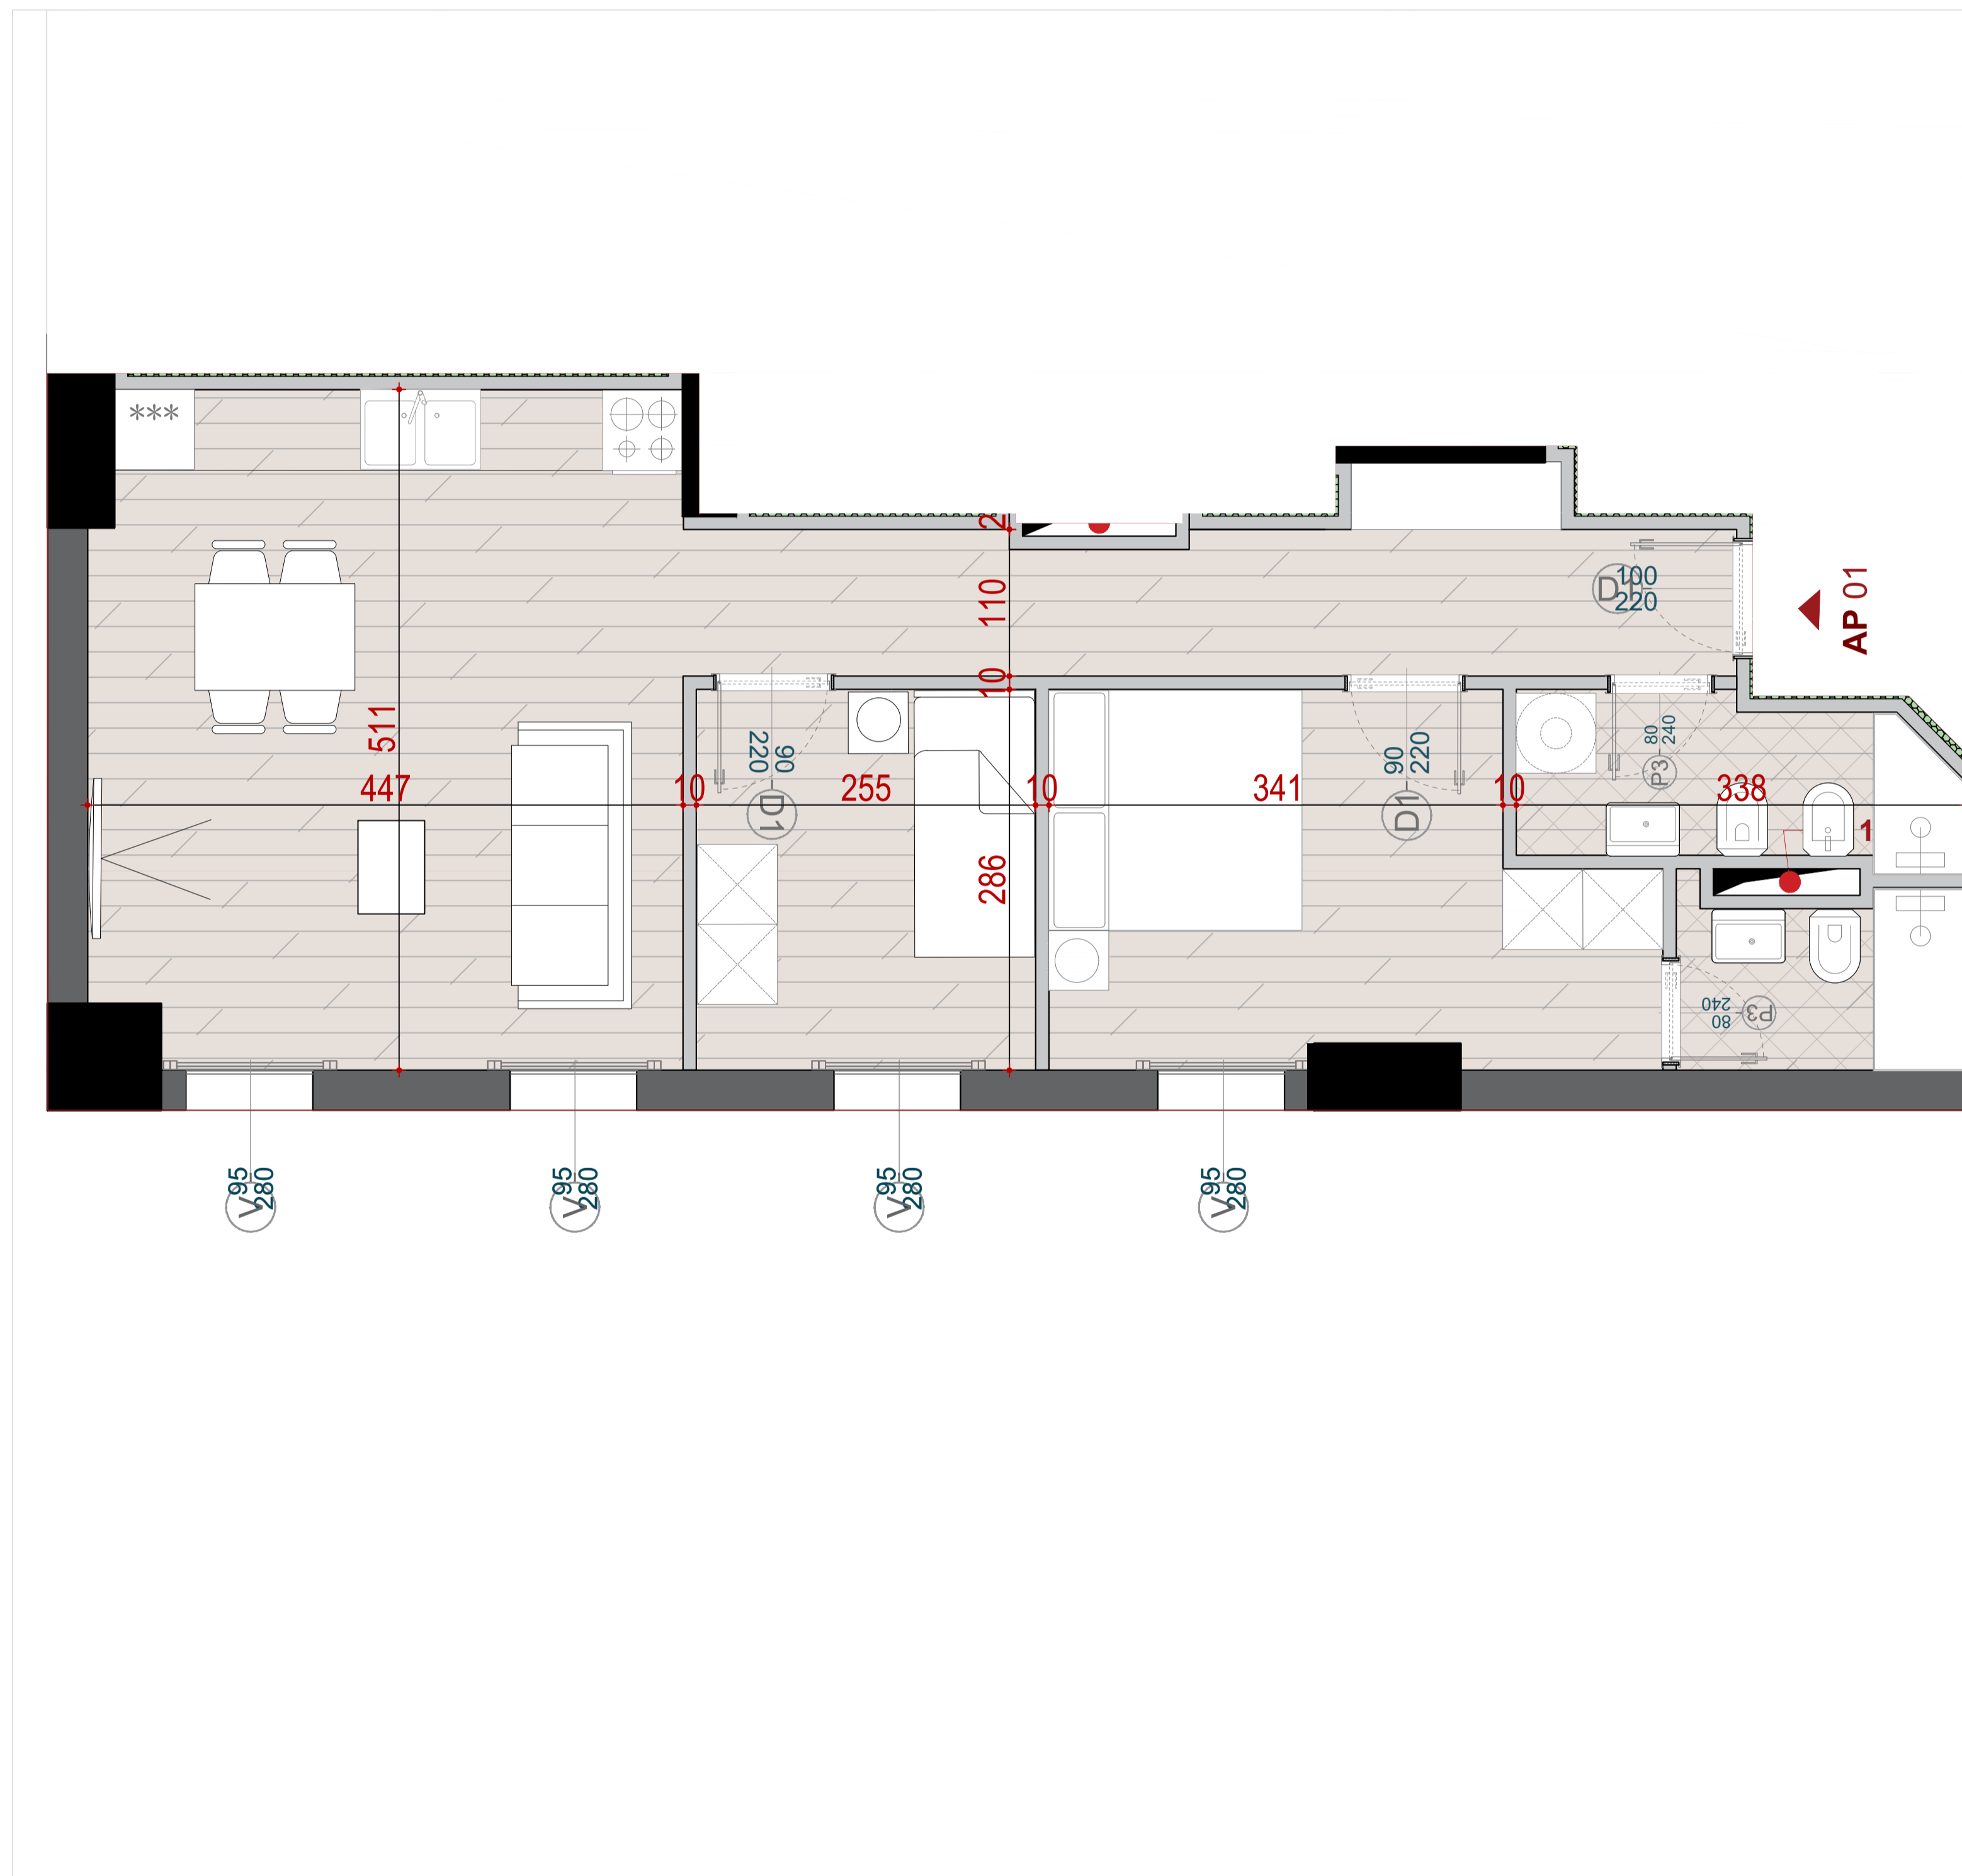

GODINA BANIMI DHE SHERBIMI 5,7,10,12,14,15 KATE MBI TOKE, ME 2 KATE PARKIM NENTOKE

APARTAMENT

01

GODINA E+F

KATI PERDHE: BANIM

SIPERFAQE NETO	68.51 M2
SIPERFAQE E PERBASHKET	14.04 M2
SIPERFAQE TOTALE	82.55 M2

TIPOLOGJIA

APARTAMENT 2+1

PLANIMETRIA E APARTAMENTIT NR. 01

TERRA TOWERS RESIDENCE