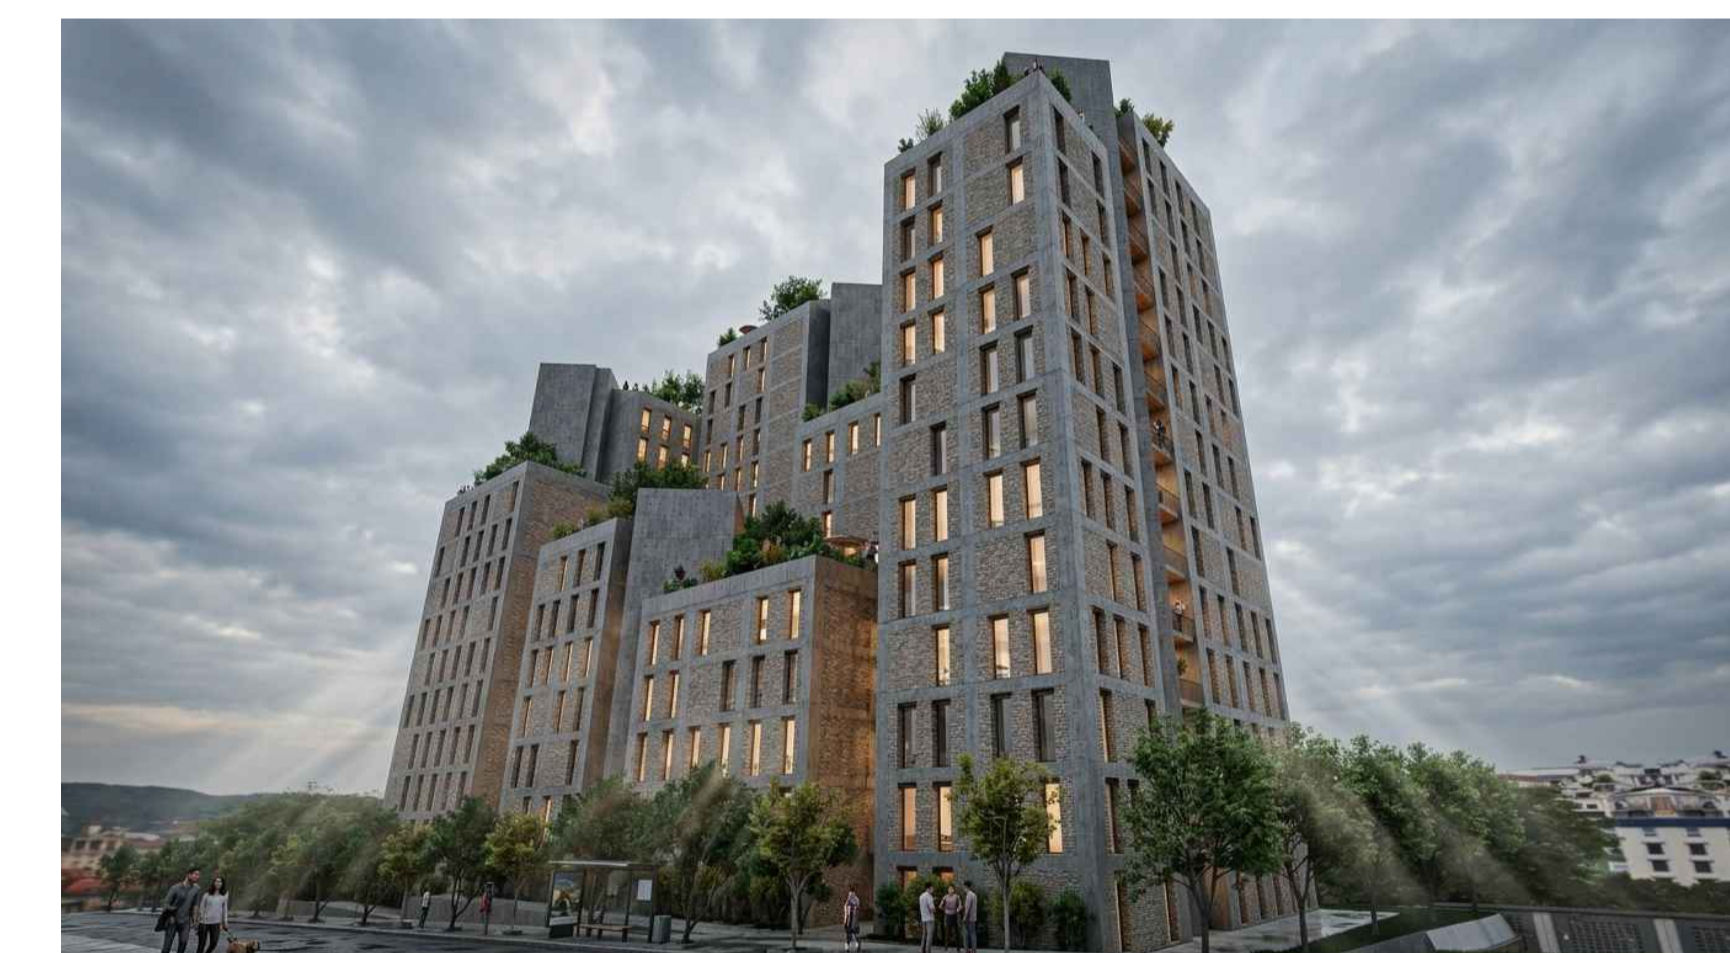

GODINA BANIMI DHE SHERBIMI 5,7,10,12,14,15 KATE MBI TOKE, ME 2 KATE PARKIM NENTOKE

APARTAMENT

01

GODINA E+F

KATI PERDHE: BANIM

SIPERFAQE NETO	68.51 M2
SIPERFAQE E PERBASHKET	14.04 M2
SIPERFAQE TOTALE	82.55 M2

TIPOLOGJIA

APARTAMENT 2+1

PLANIMETRIA E APARTAMENTIT NR. 01

TERRA TOWERS RESIDENCE