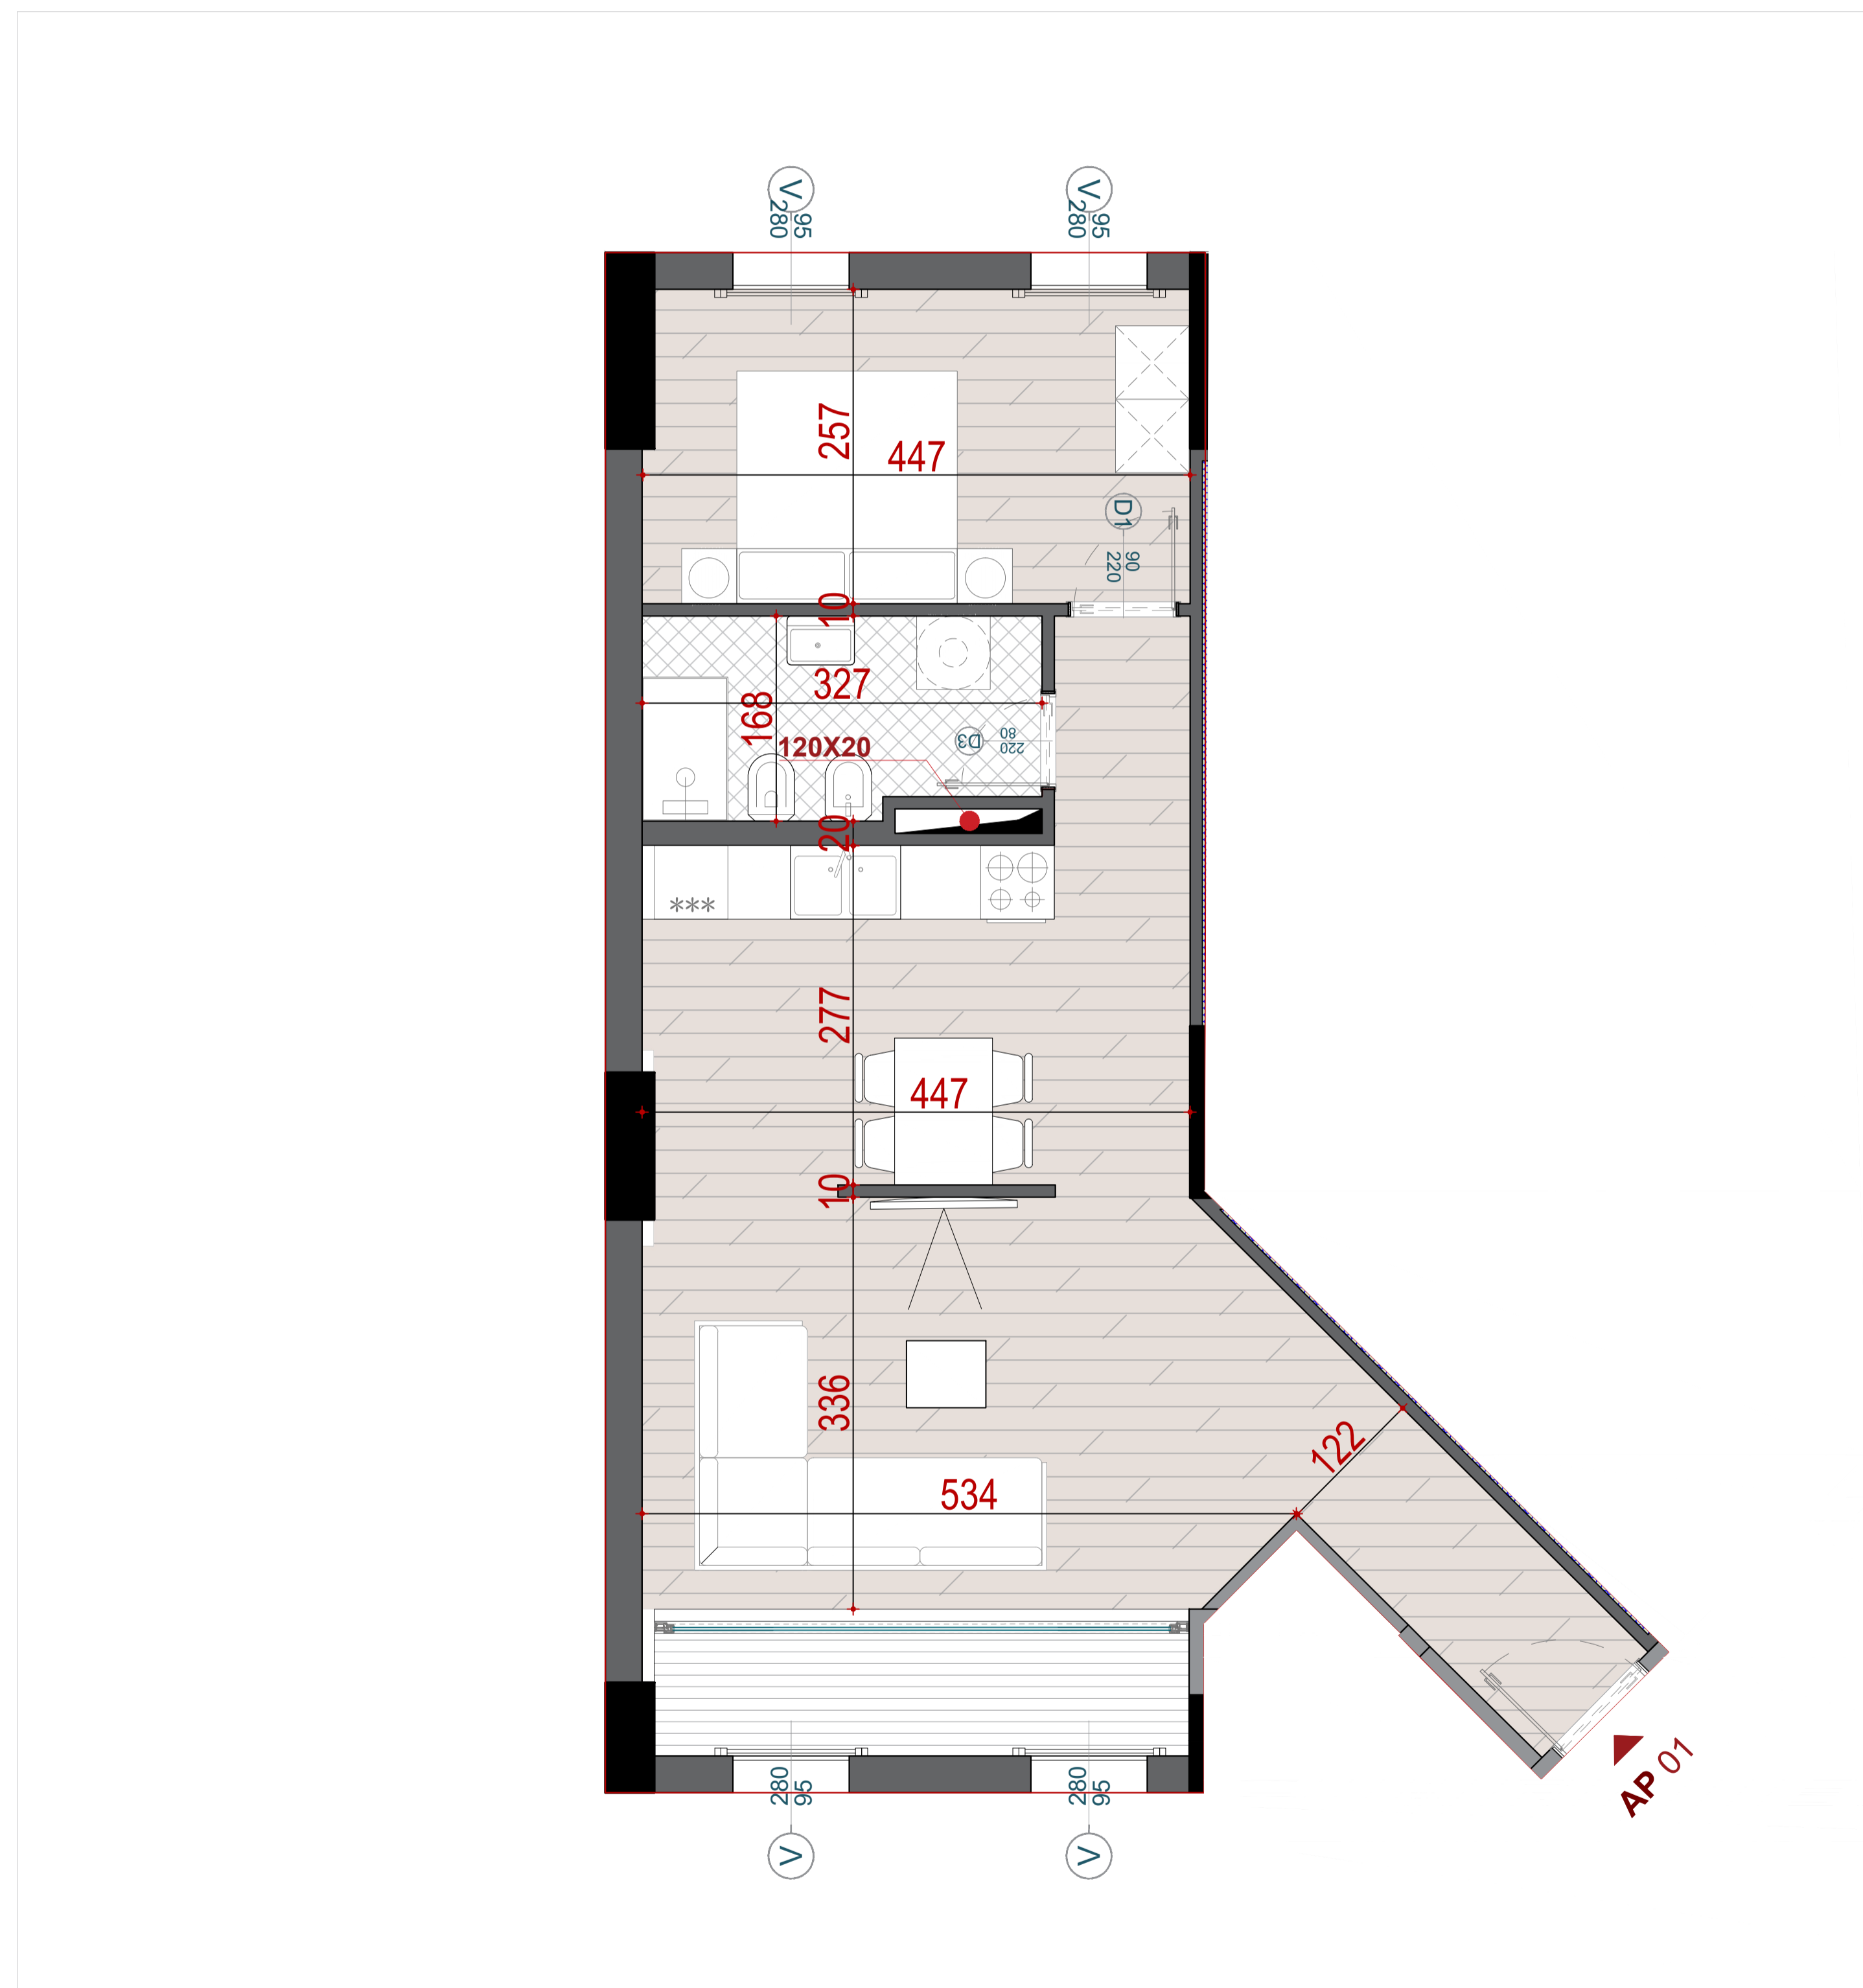

GODINA BANIMI DHE SHERBIMI 5,7,10,12,14,15 KATE MBI TOKE, ME 2 KATE PARKIM NENTOKE

APARTAMENT 01

PLANIMETRIA E APARTAMENTIT NR. 01

KATI PERDHE ;BANIM

GODINA G+H

SIPERFAQE NETO

68.87 M2

SIPERFAQE E PERBASHKET

16.18 M2

SIPERFAQE TOTALE

85.05M2

TIPOLOGJIA

APARTAMENT 1+1