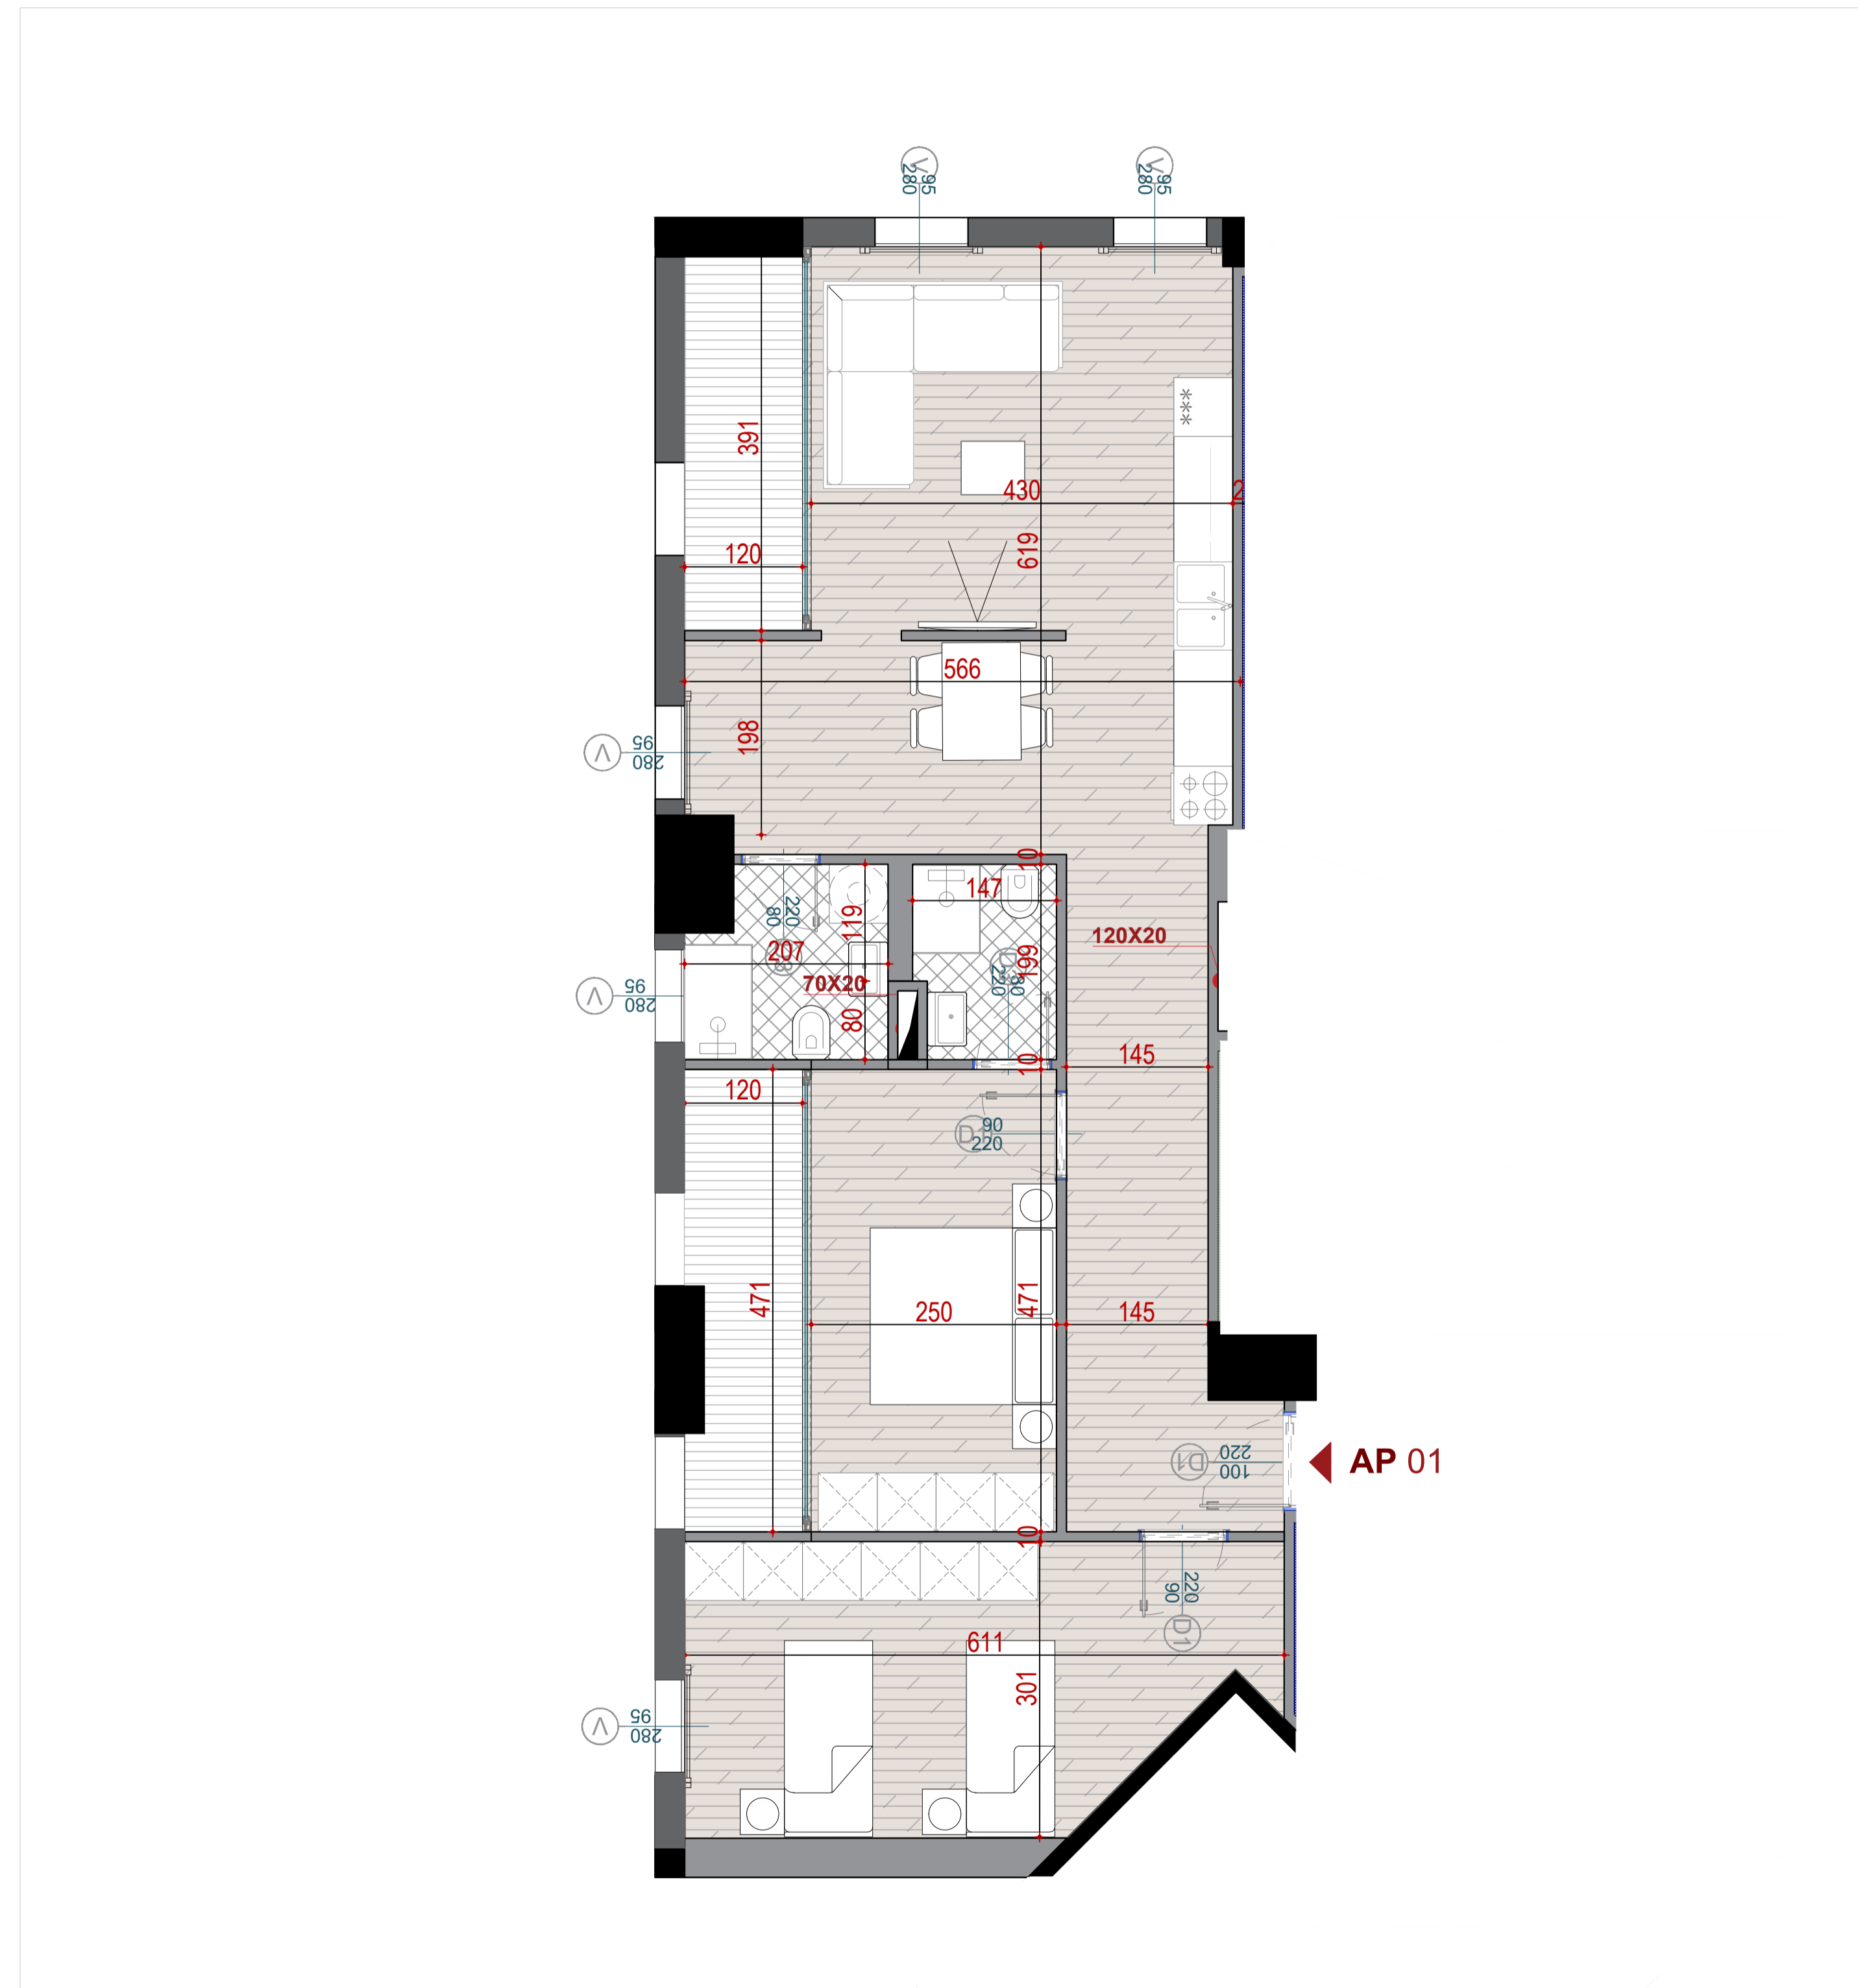

GODINA BANIMI DHE SHERBIMI 5,7,10,12,14,15 KATE MBI TOKE, ME 2 KATE PARKIM NENTOKE

APARTAMENT
01

GODINA A+B

PLANIMETRIA E APARTAMENTIT NR. 01

SIPERFAQE NETO	100.76 M2
SIPERFAQE E PERBASHKET	24.08 M2
SIPERFAQE TOTALE	124.84 M2

TIPOLOGJIA APARTAMENT 2+1