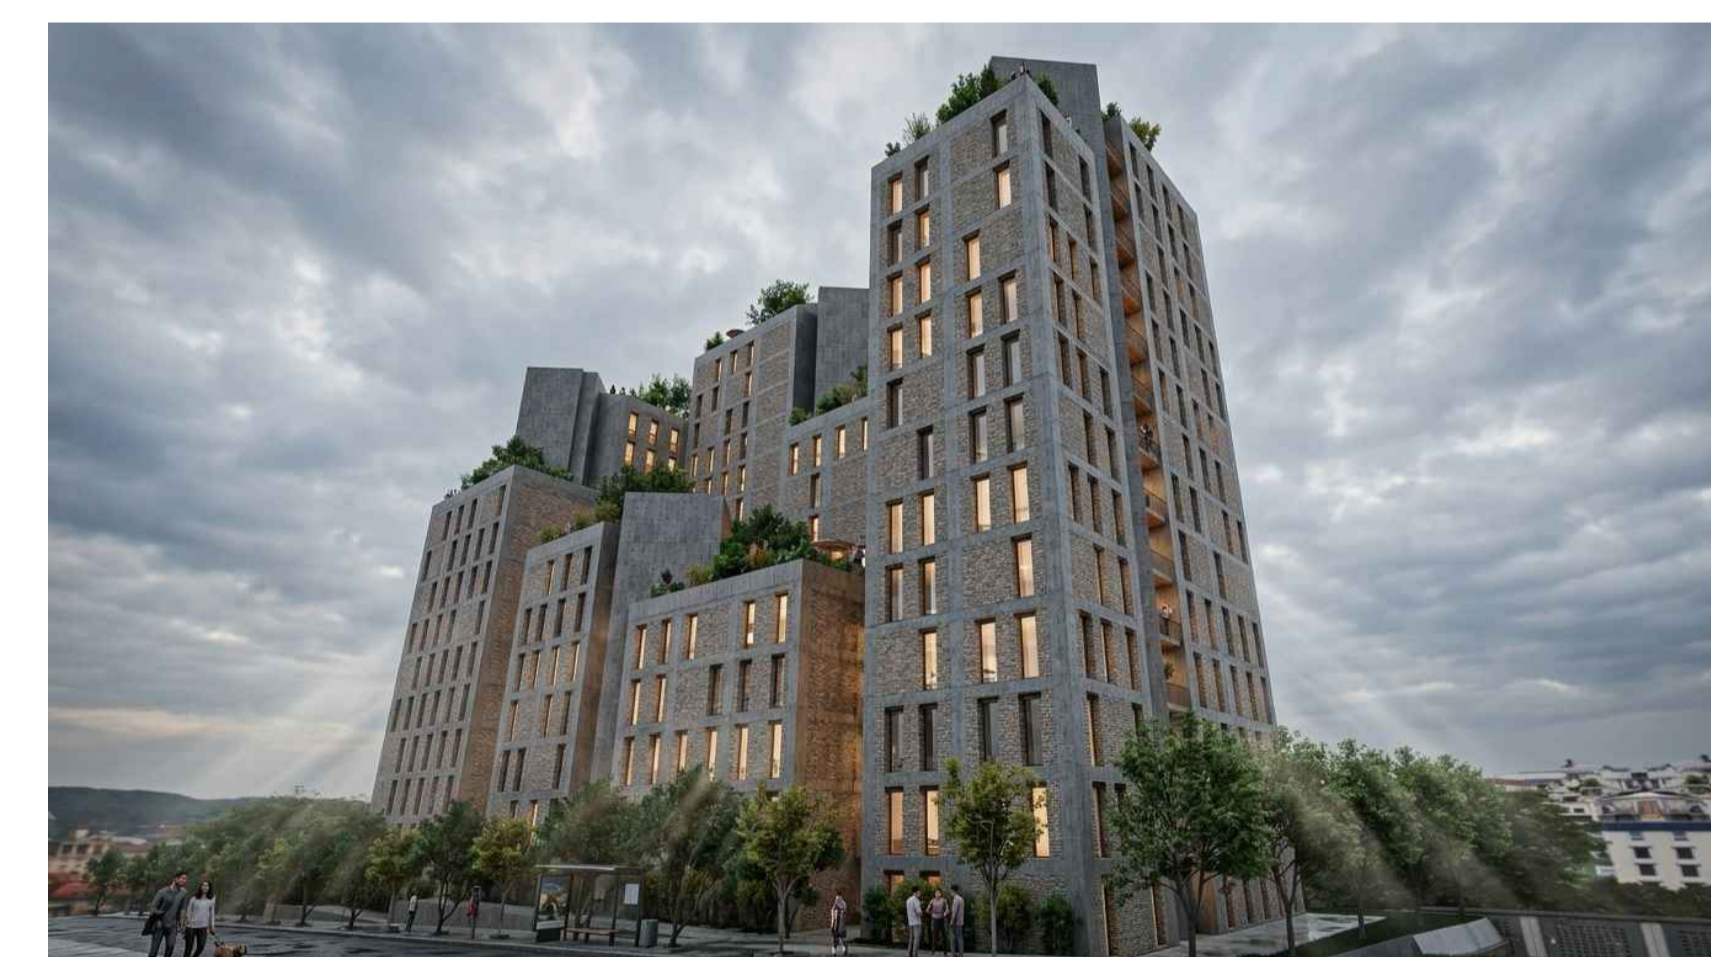

# GODINA BANIMI DHE SHERBIMI 5,7,10,12,14,15 KATE MBI TOKE, ME 2 KATE PARKIM NENTOKE

APARTAMENT  
**03**

KATI PERDHE: BANIM

GODINA E+F

SIPERFAQE NETO 67.03 M2  
SIPERFAQE E PERBASHKET 13.74 M2  
SIPERFAQE TOTALE 80.77 M2

TIPOLOGJIA APARTAMENT 2+1

PLANIMETRIA E APARTAMENTIT NR. **03**

TERRA TOWERS RESIDENCE