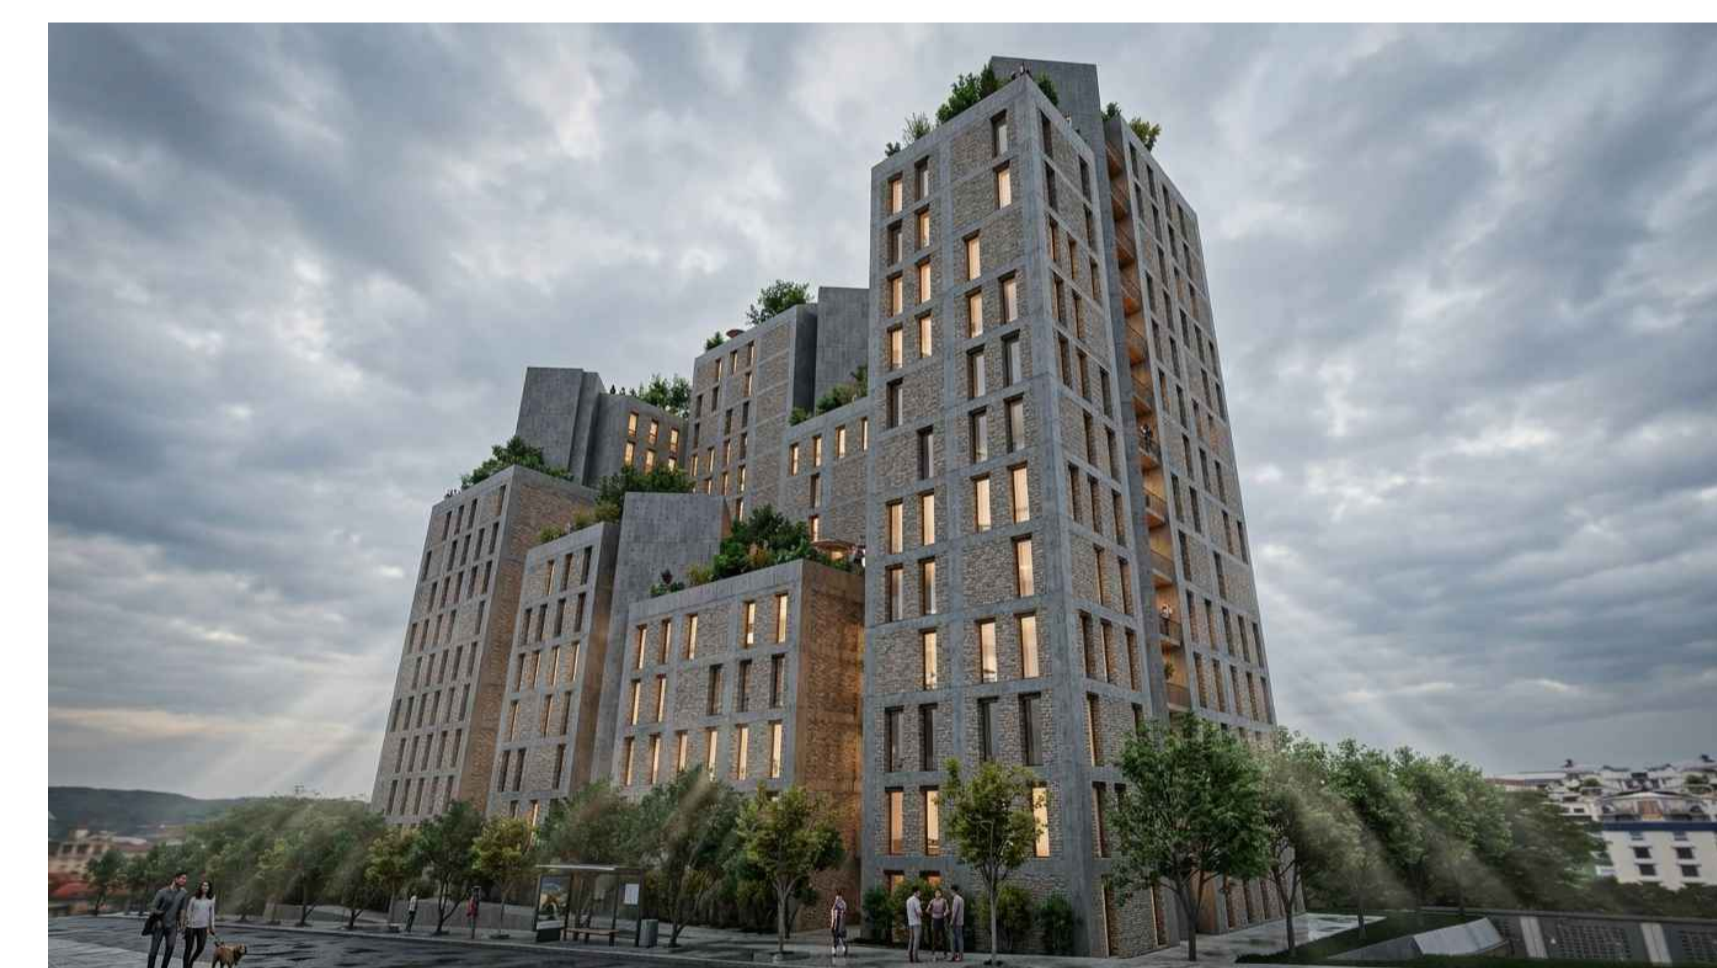

GODINA BANIMI DHE SHERBIMI 5,7,10,12,14,15 KATE MBI TOKE, ME 2 KATE PARKIM NENTOKE

APARTAMENT
04

KATI PERDHE: BANIM

GODINA E+F

SIPERFAQE NETO	72.03 M2
SIPERFAQE E PERBASHKET	14.77 M2
SIPERFAQE TOTALE	86.80M2

TIPOLOGJIA

APARTAMENT 2+1

PLANIMETRIA E APARTAMENTIT NR.

04

TERRA TOWERS RESIDENCE