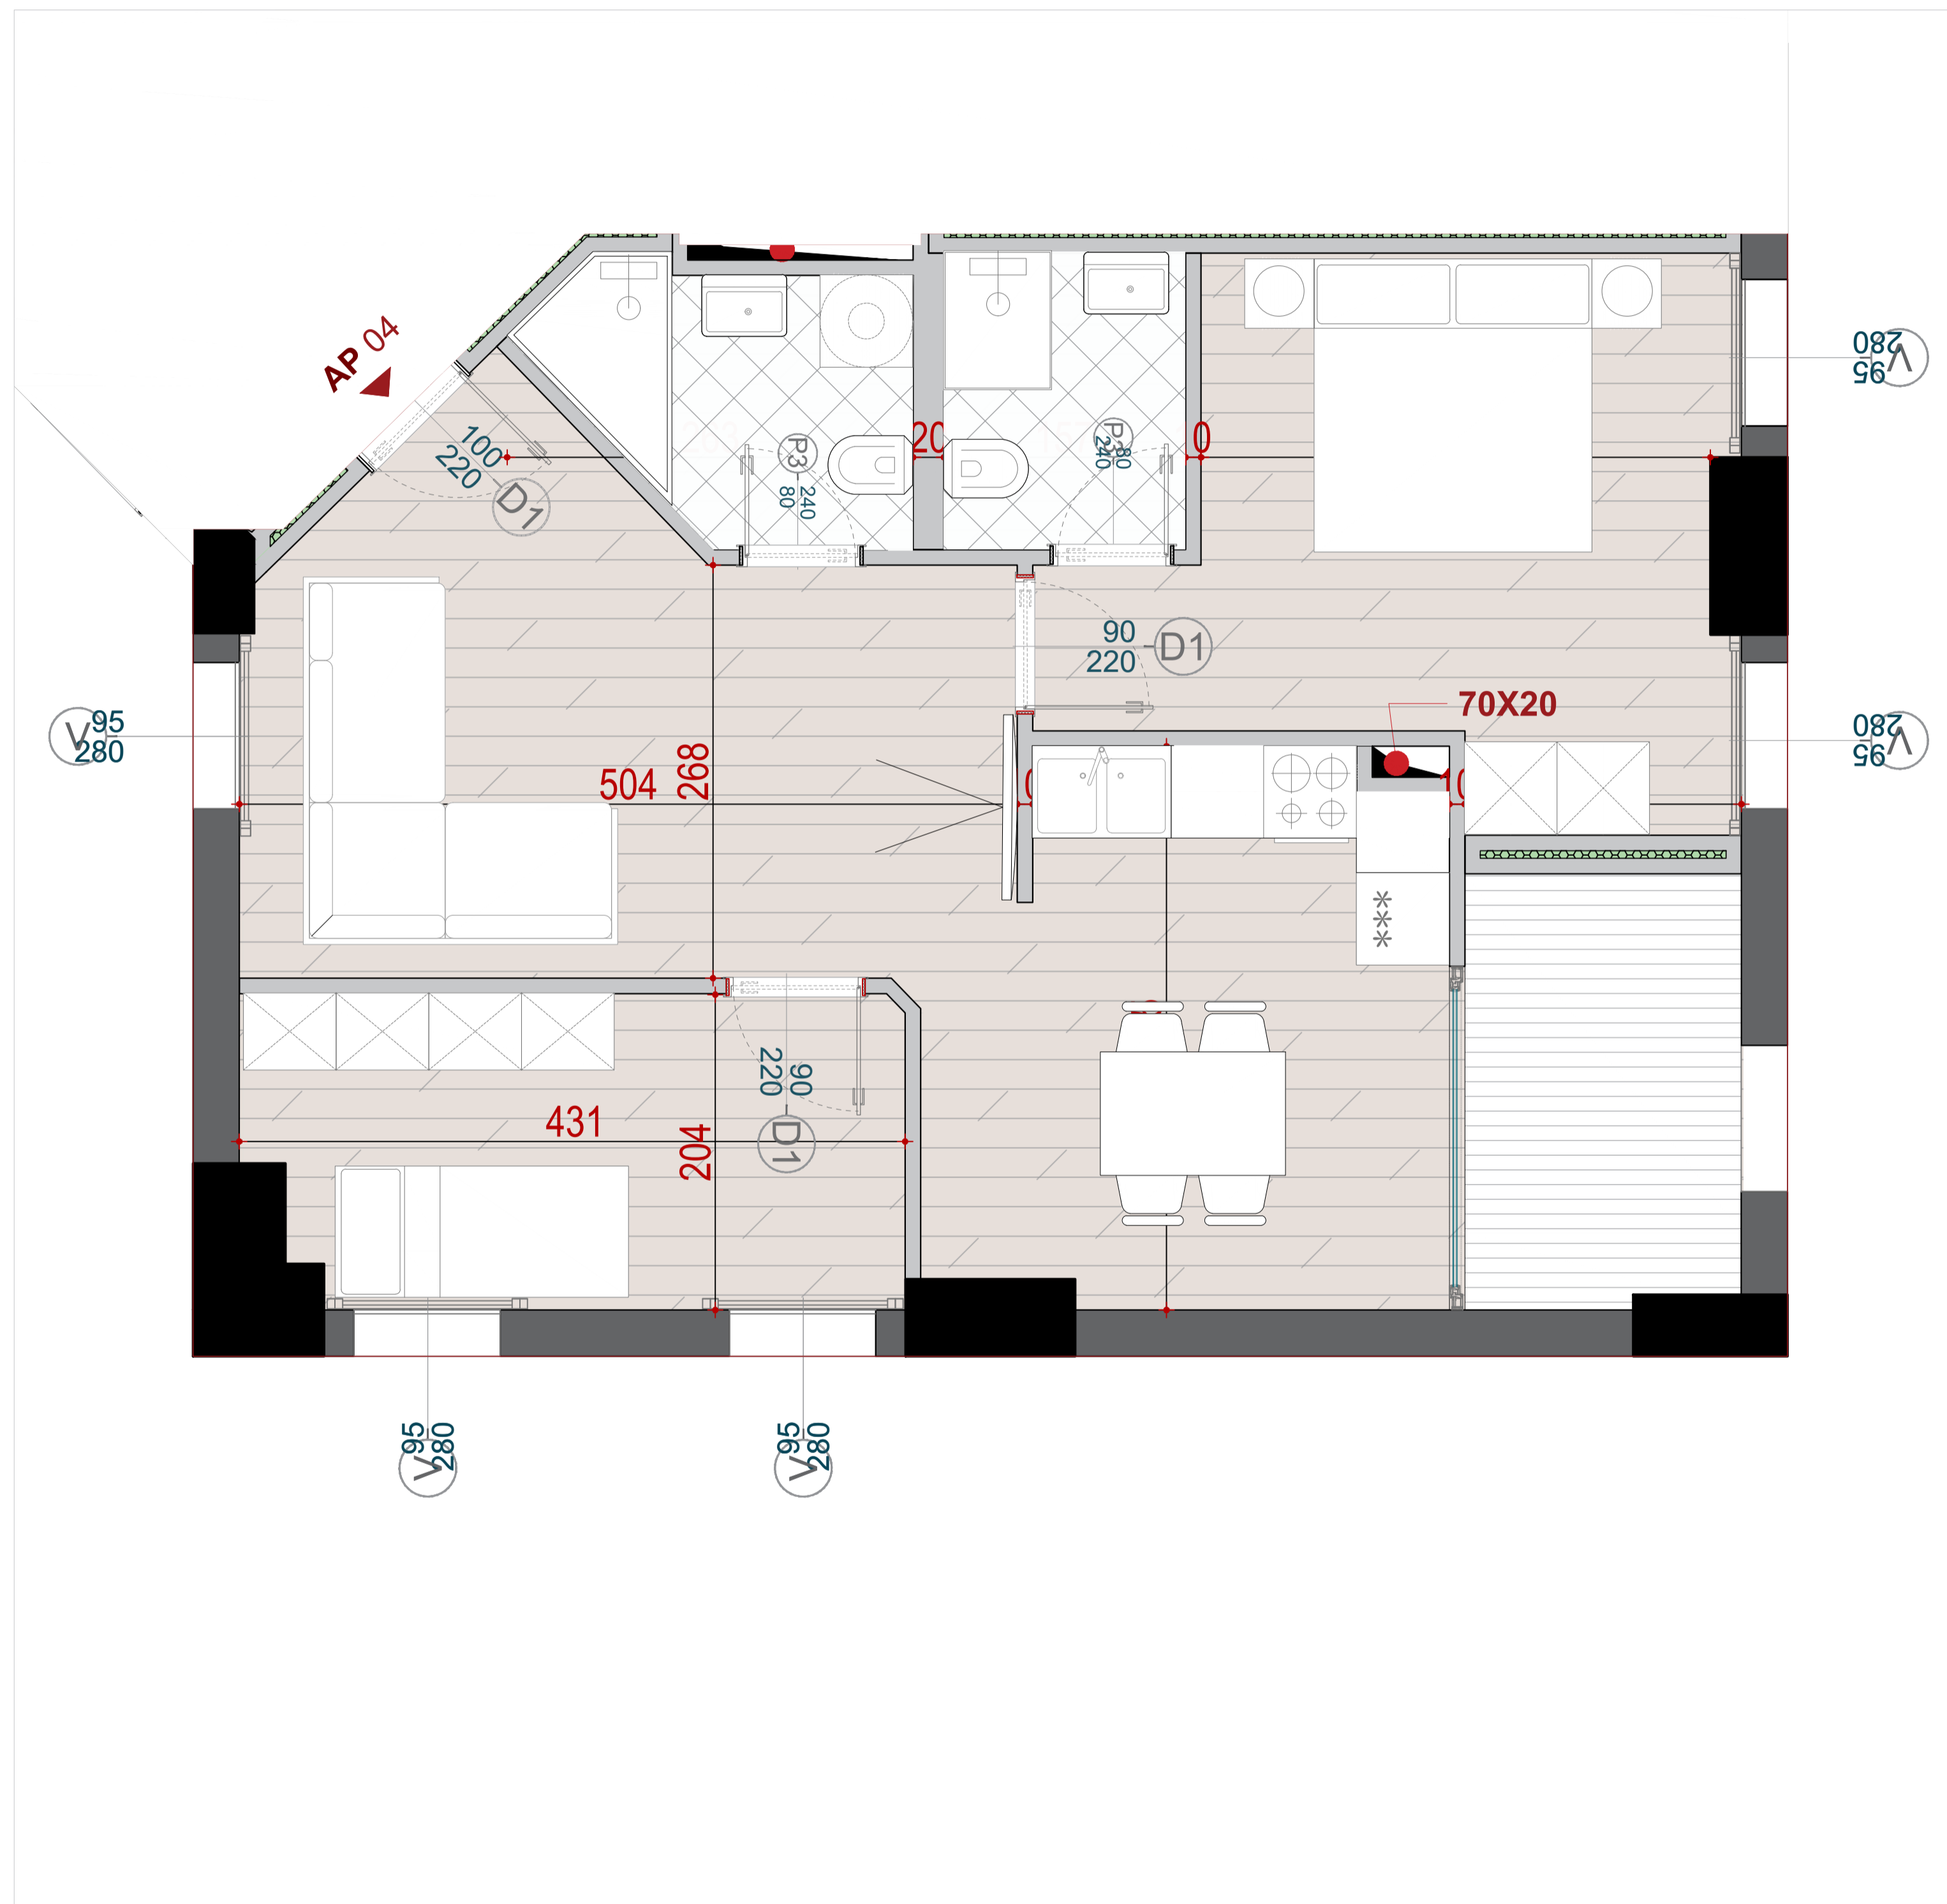

GODINA BANIMI DHE SHERBIMI 5,7,10,12,14,15 KATE MBI TOKE, ME 2 KATE PARKIM NENTOKE

APARTAMENT
04

KATI PERDHE: BANIM

GODINA E+F

SIPERFAQE NETO	72.03 M2
SIPERFAQE E PERBASHKET	14.77 M2
SIPERFAQE TOTALE	86.80M2

TIPOLOGJIA

APARTAMENT 2+1

PLANIMETRIA E APARTAMENTIT NR.

04

TERRA TOWERS RESIDENCE