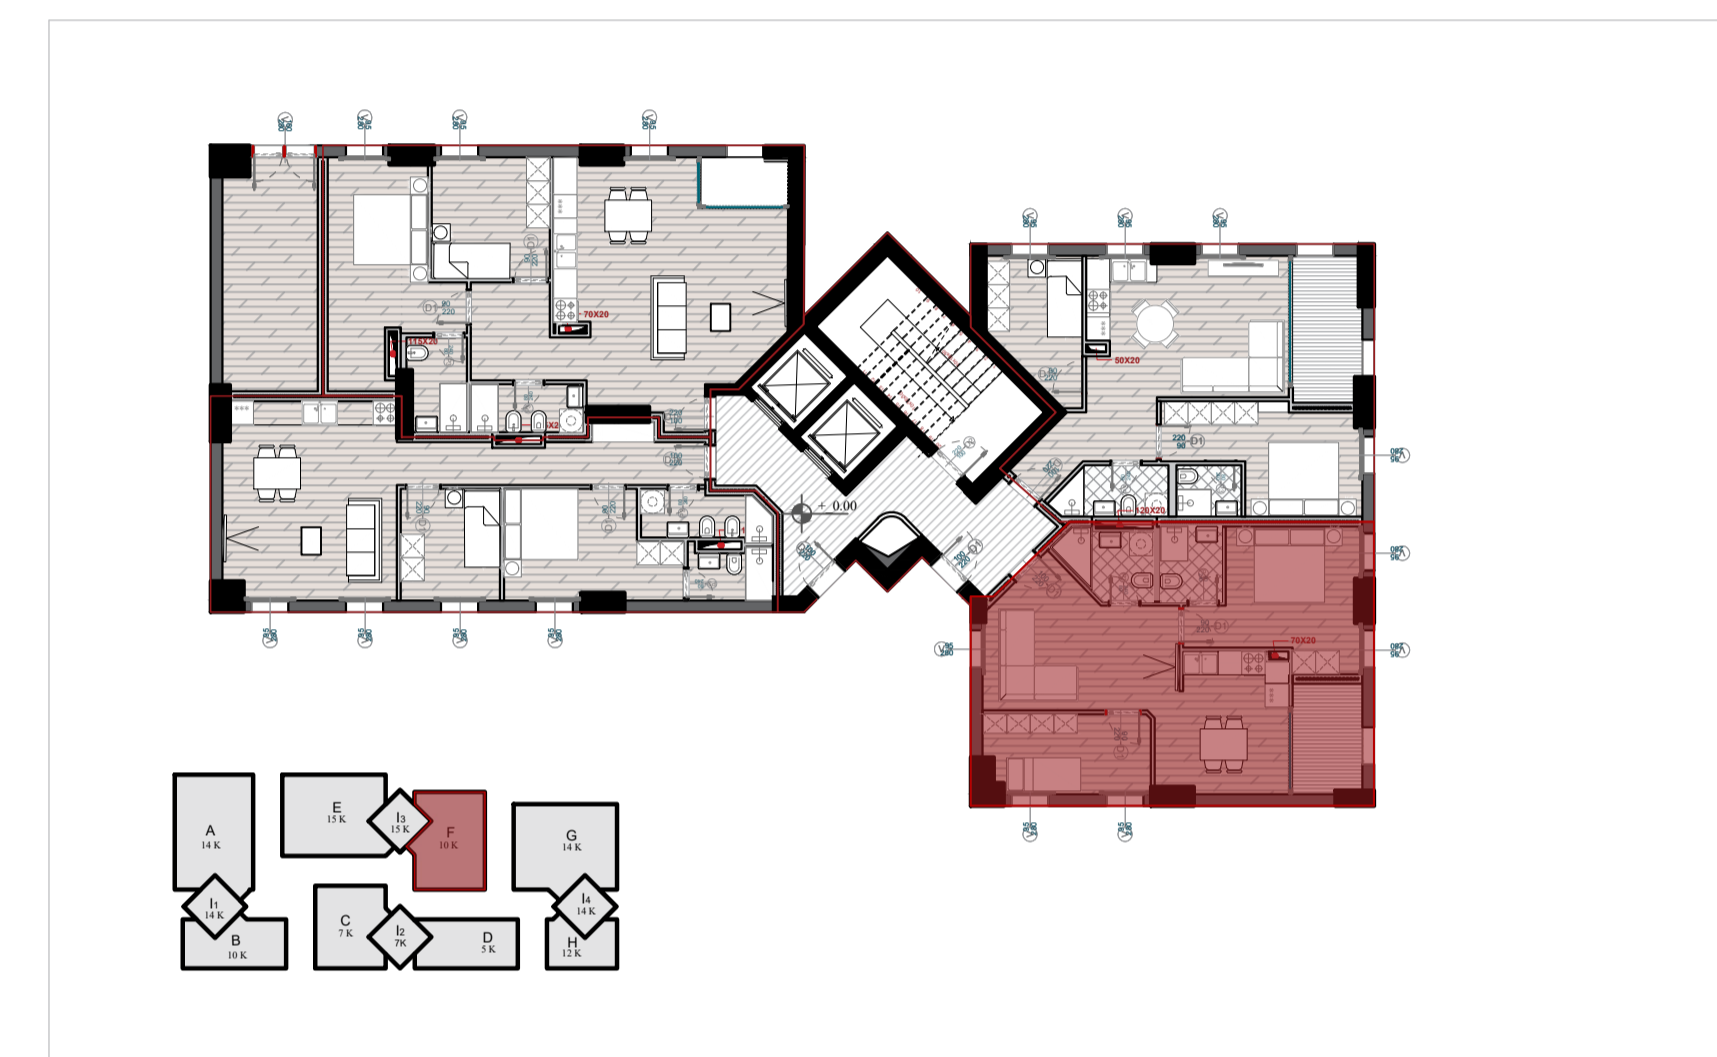

GODINA BANIMI DHE SHERBIMI 5,7,10,12,14,15 KATE MBI TOKE, ME 2 KATE PARKIM NENTOKE

APARTAMENT
04

KATI PERDHE: BANIM

GODINA E+F

SIPERFAQE NETO	72.03 M2
SIPERFAQE E PERBASHKET	14.77 M2
SIPERFAQE TOTALE	86.80M2

TIPOLOGJIA

APARTAMENT 2+1

PLANIMETRIA E APARTAMENTIT NR.

04

TERRA TOWERS RESIDENCE