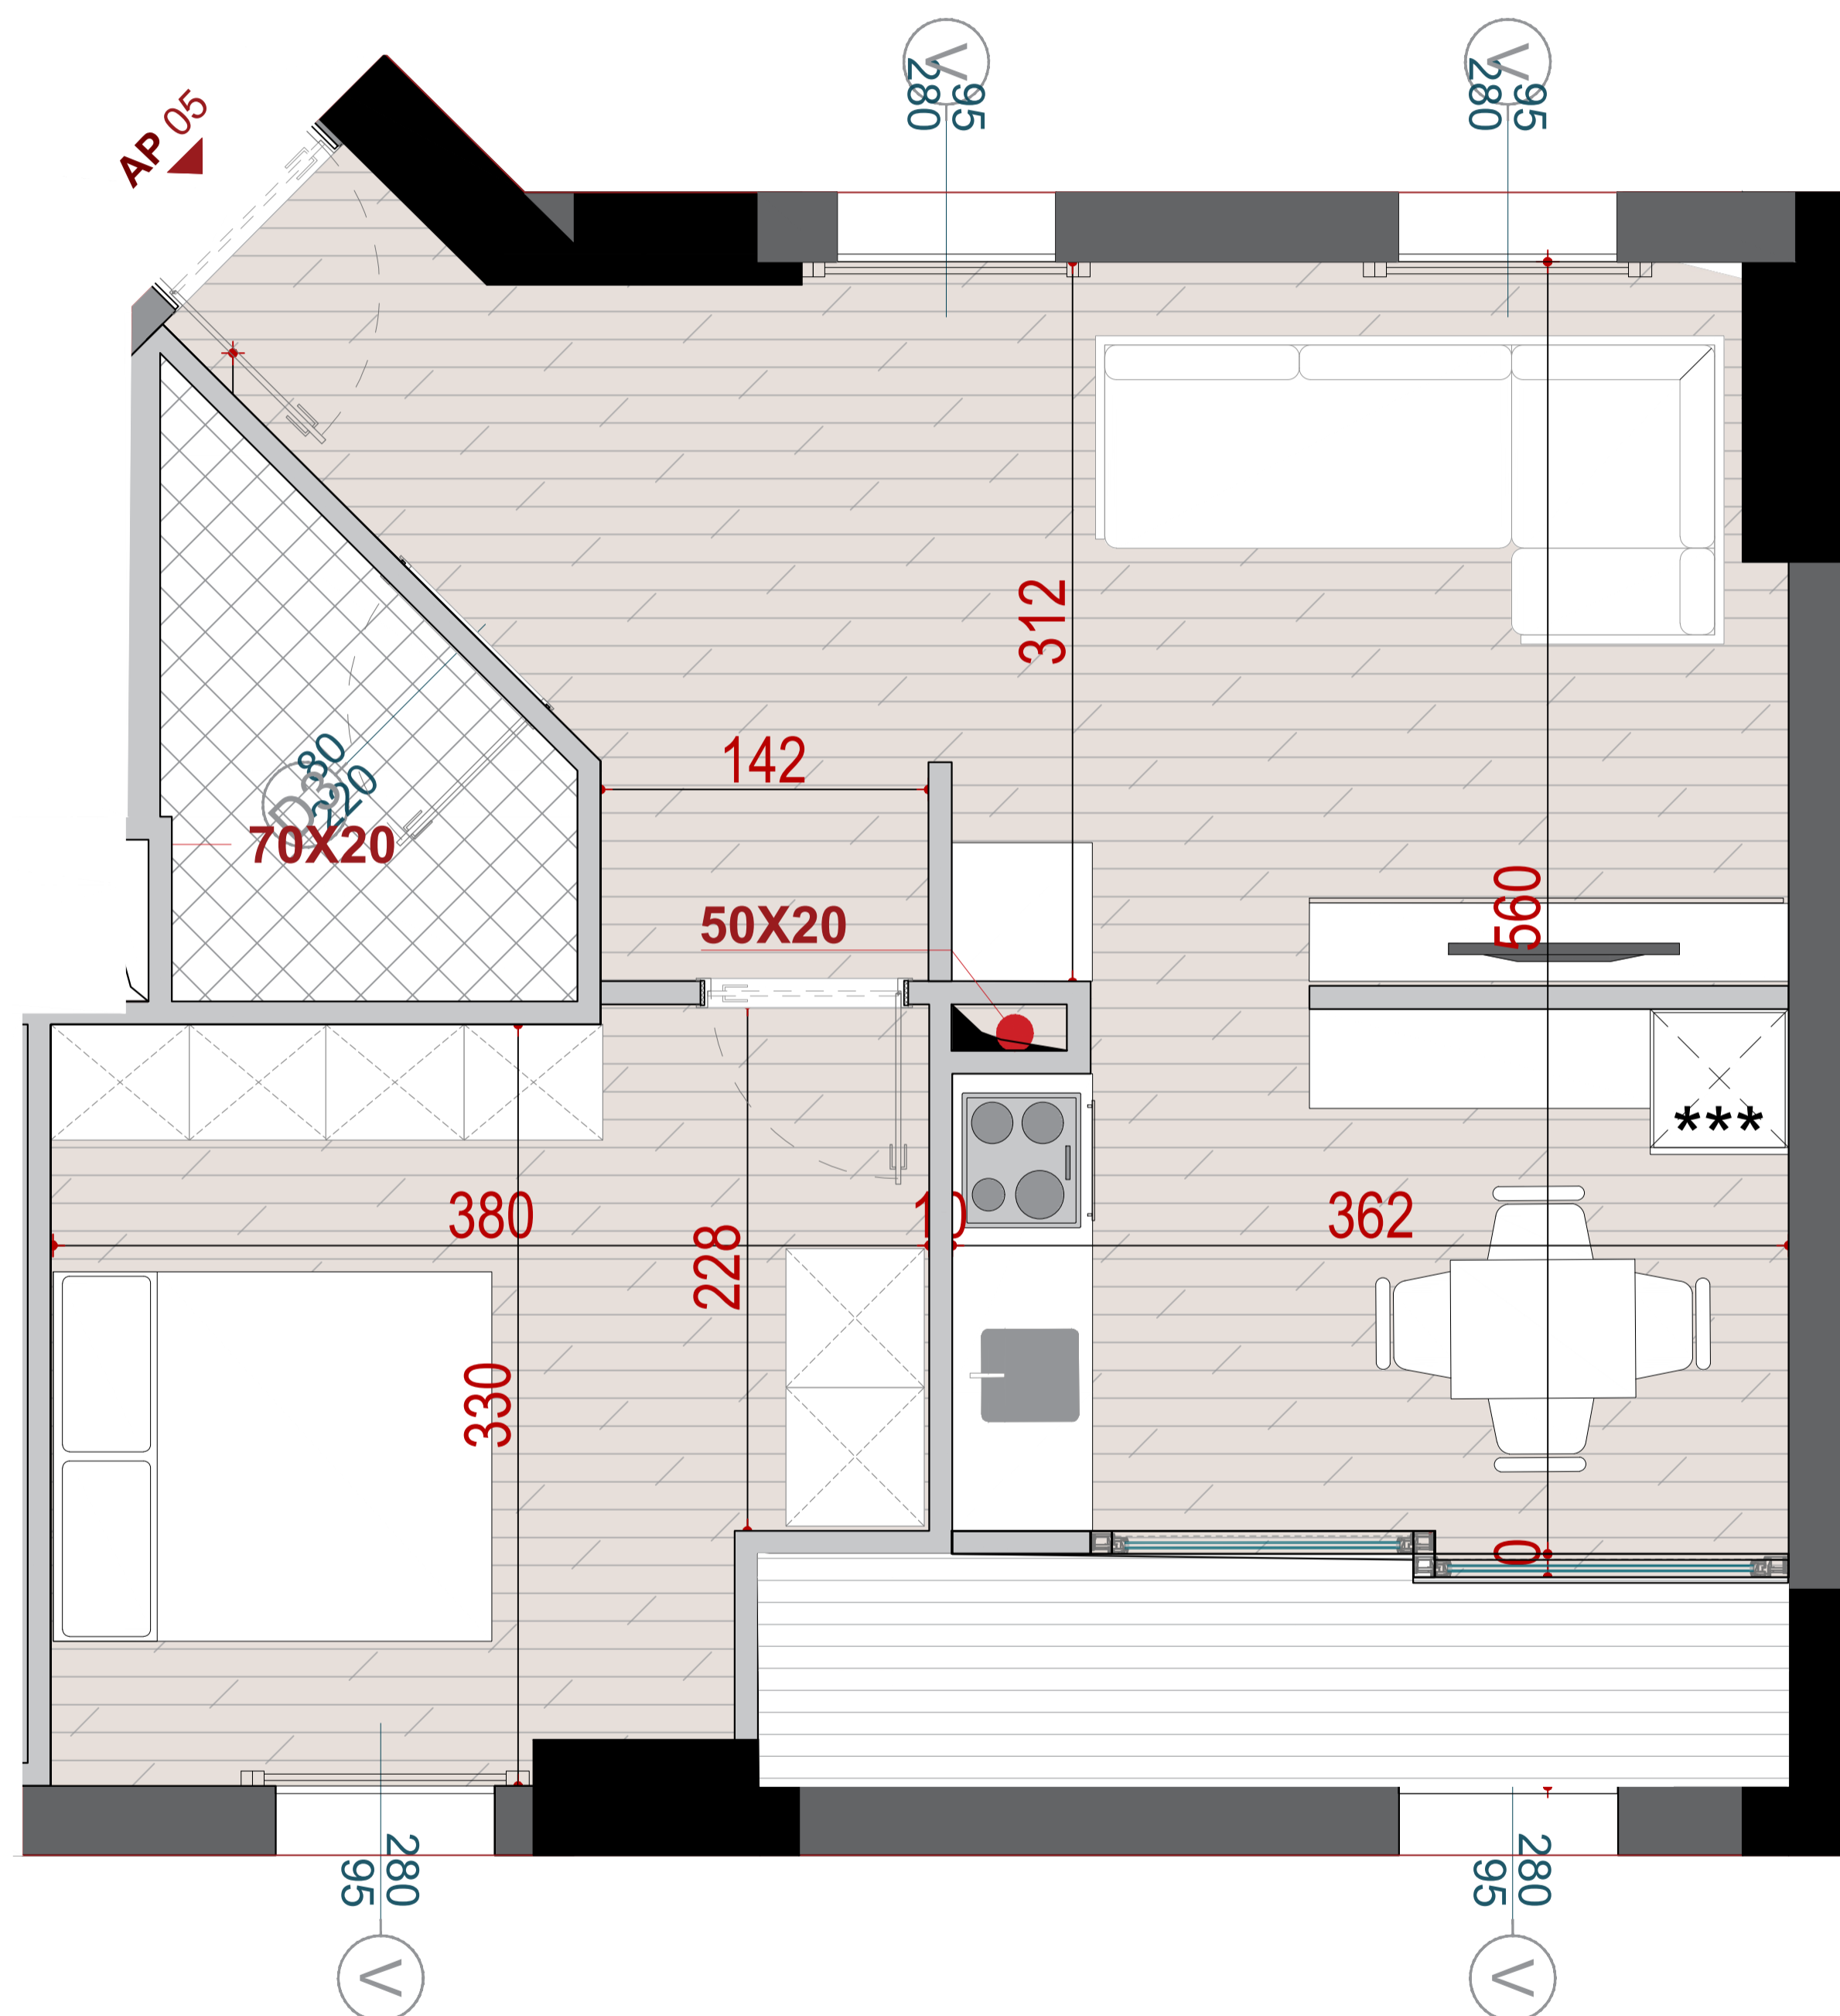

# GODINA BANIMI DHE SHERBIMI 5,7,10,12,14,15 KATE MBI TOKE, ME 2 KATE PARKIM NENTOKE

APARTAMENT  
**05**

PLANIMETRIA E APARTAMENTIT NR. 05

KATI 1 ;BANIM

GODINA A+B

SIPERFAQE NETO  
SIPERFAQE E PERBASHKET  
SIPERFAQE TOTALE

55.87 M2  
13.35 M2  
69.22 M2

TIPOLOGJIA

APARTAMENT 1+1