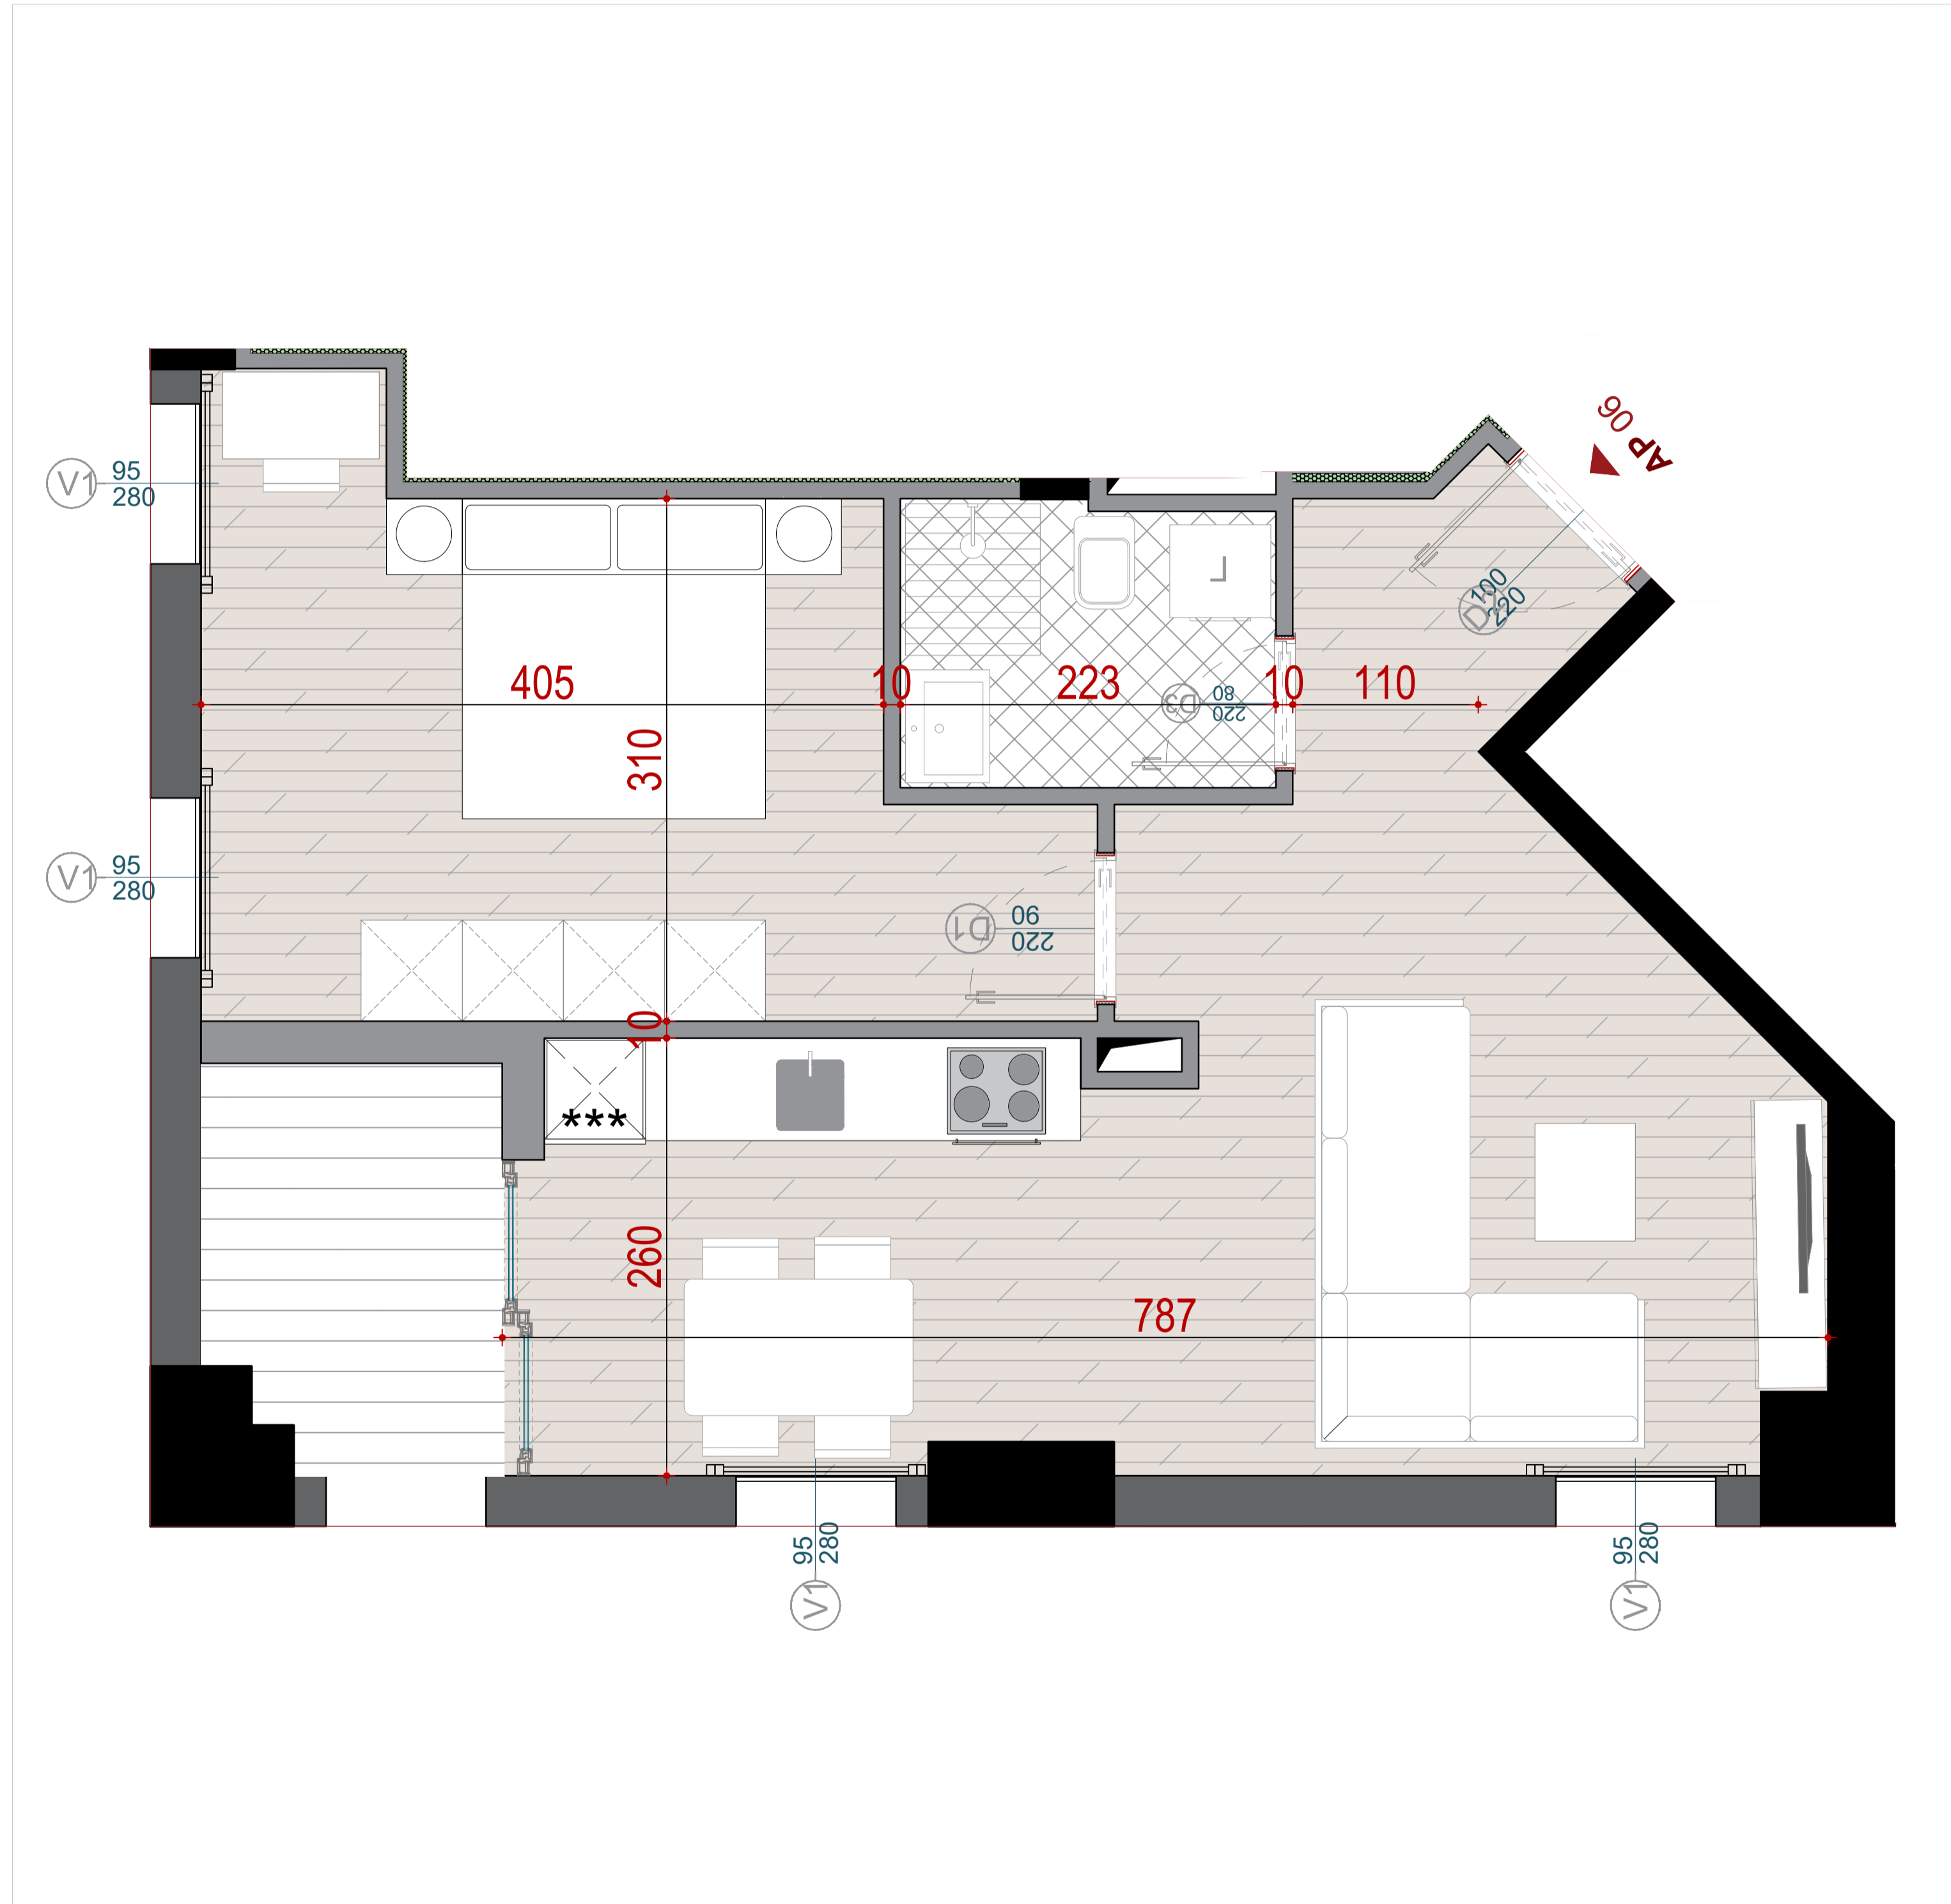

GODINA BANIMI DHE SHERBIMI 5,7,10,12,14,15 KATE MBI TOKE, ME 2 KATE PARKIM NENTOKE

APARTAMENT
06

KATI 2 ;BANIM

GODINA C+D

SIPERFAQE NETO
SIPERFAQE E PERBASHKET
SIPERFAQE TOTALE

60.59 M2
17.57 M2
78.16 M2

TIPOLOGJIA

APARTAMENT 1+1

PLANIMETRIA E APARTAMENTIT NR. 06

TERRA TOWERS RESIDENCE