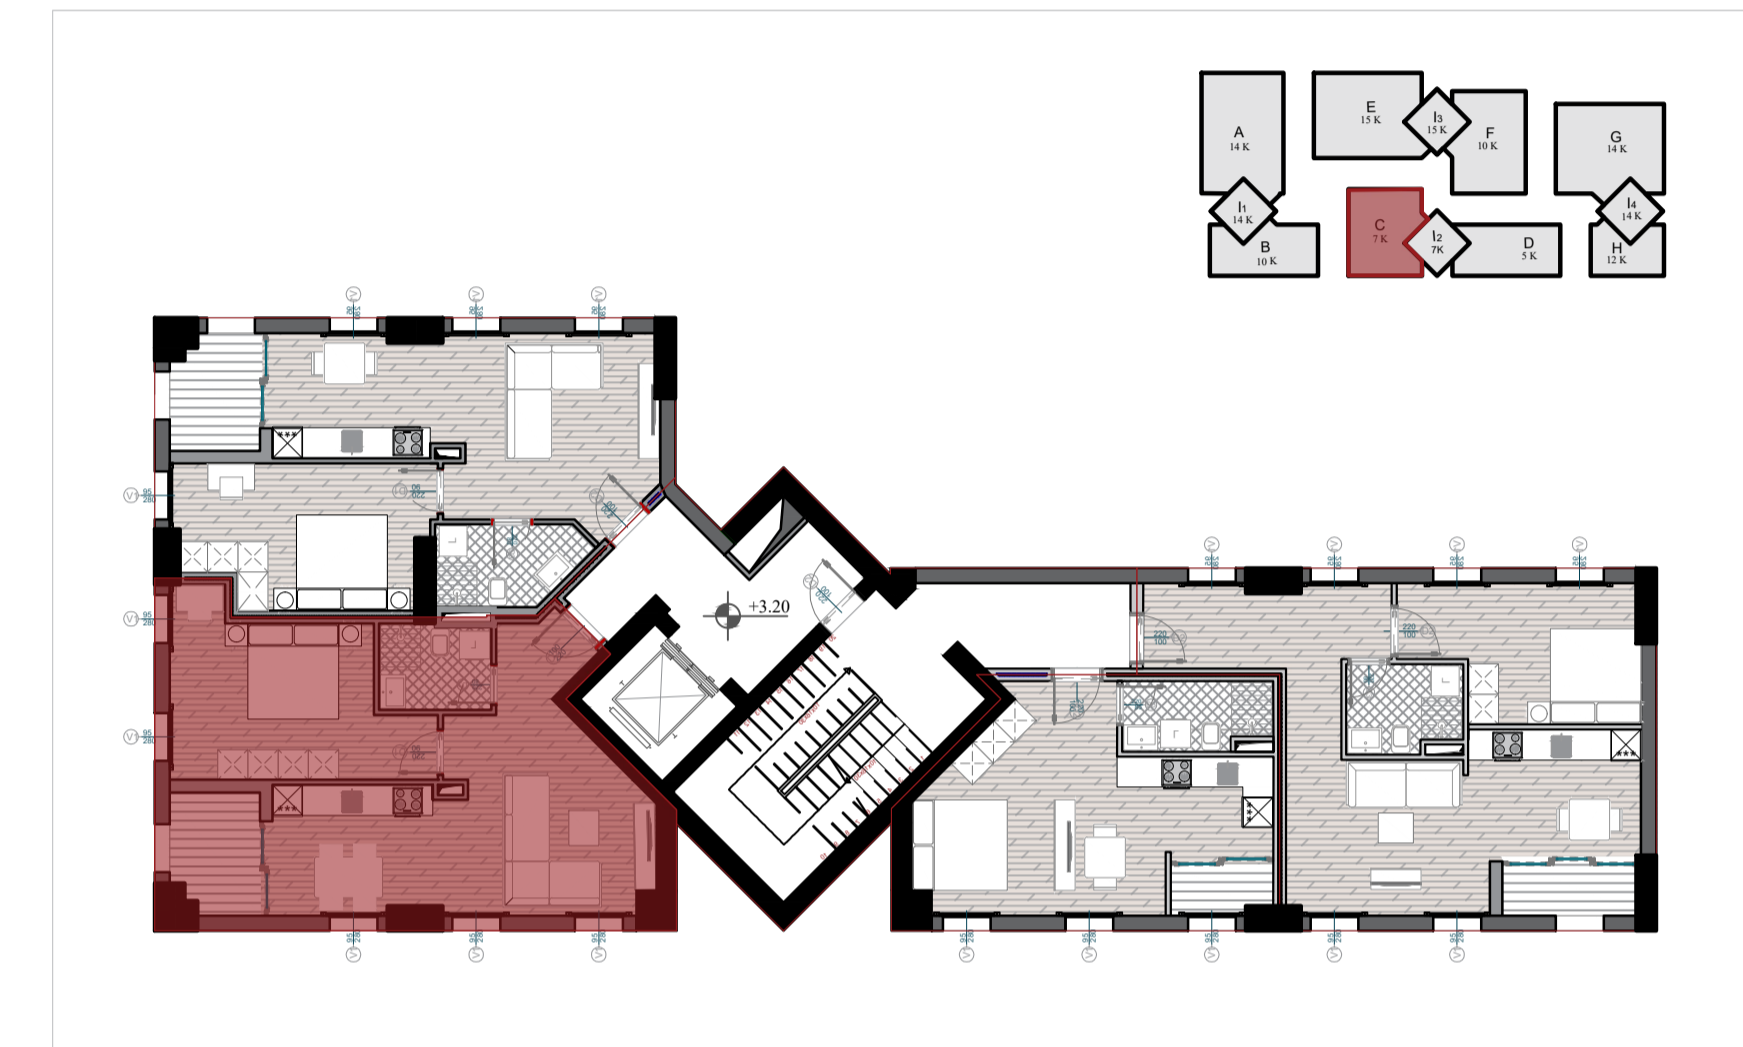

GODINA BANIMI DHE SHERBIMI 5,7,10,12,14,15 KATE MBI TOKE, ME 2 KATE PARKIM NENTOKE

APARTAMENT
06

KATI 2 ;BANIM

GODINA C+D

SIPERFAQE NETO
SIPERFAQE E PERBASHKET
SIPERFAQE TOTALE

60.59 M2
17.57 M2
78.16 M2

TIPOLOGJIA

APARTAMENT 1+1

PLANIMETRIA E APARTAMENTIT NR. 06

TERRA TOWERS RESIDENCE