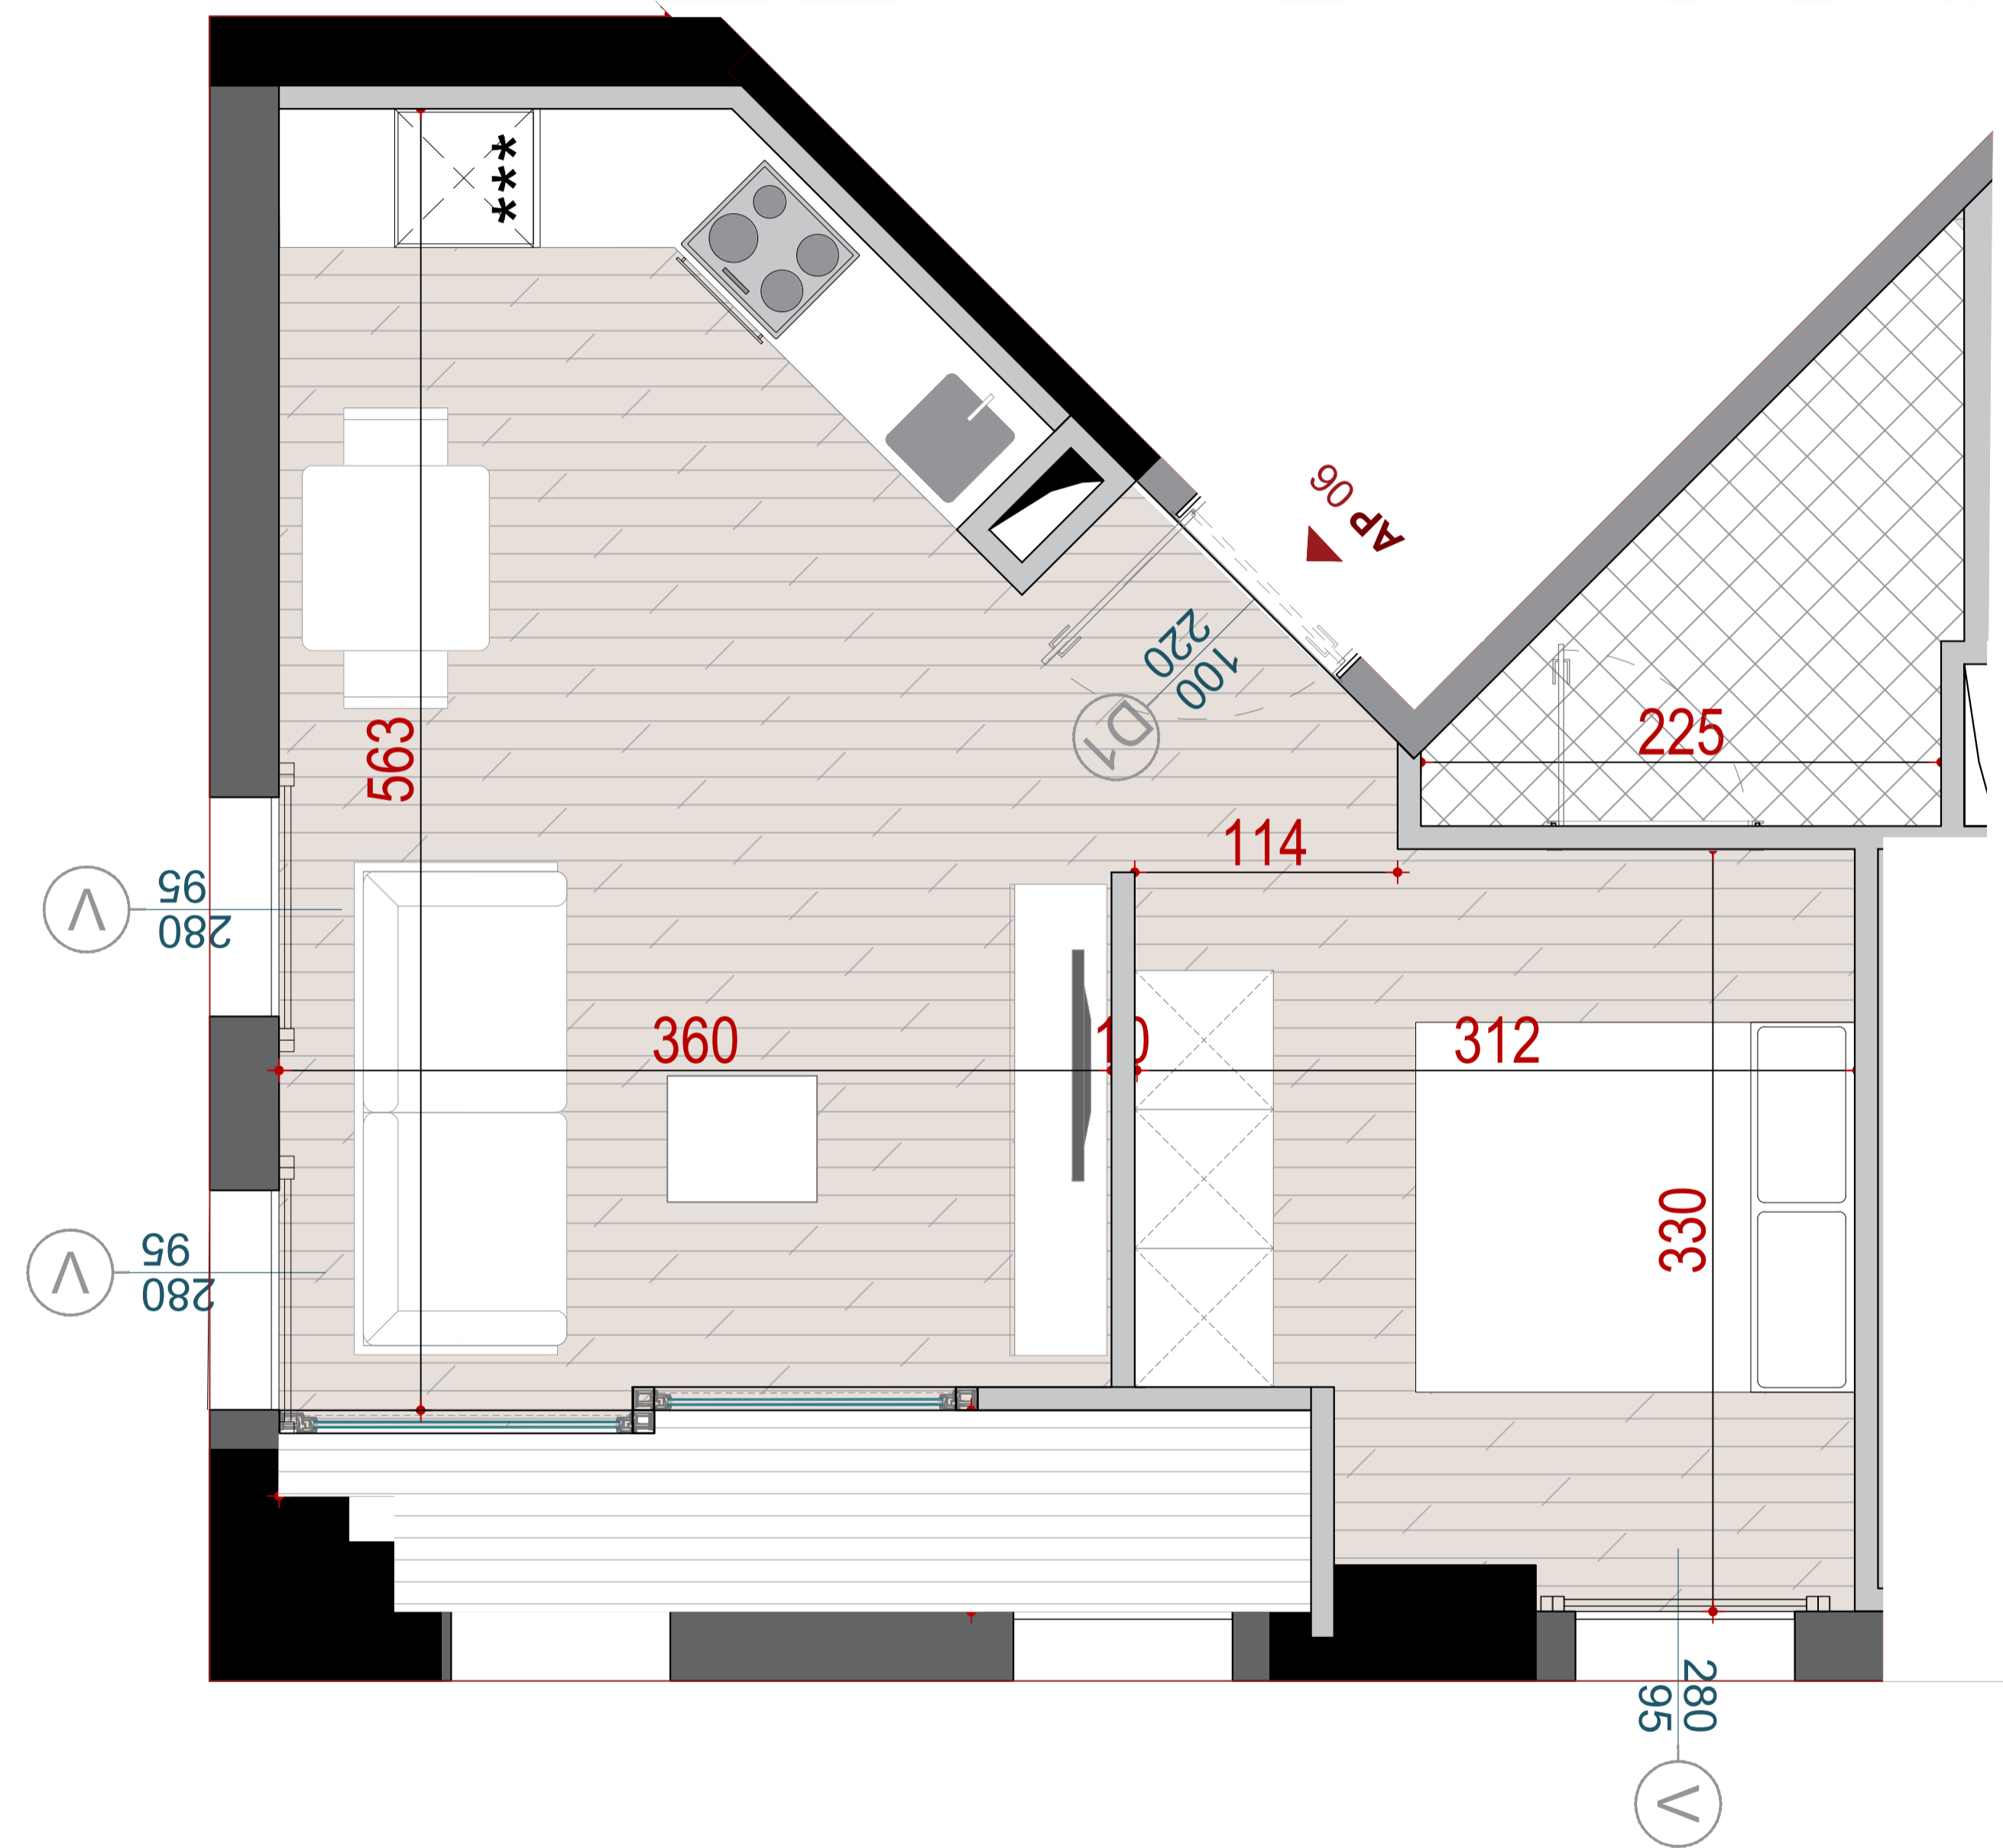

# GODINA BANIMI DHE SHERBIMI 5,7,10,12,14,15 KATE MBI TOKE, ME 2 KATE PARKIM NENTOKE

APARTAMENT  
**06**

PLANIMETRIA E APARTAMENTIT NR. **06**

KATI 1 ;BANIM

GODINA A+B

SIPERFAQE NETO  
SIPERFAQE E PERBASHKET  
SIPERFAQE TOTALE

44.92 M2  
10.74 M2  
55.66 M2

TIPOLOGJIA

APARTAMENT STUDIO