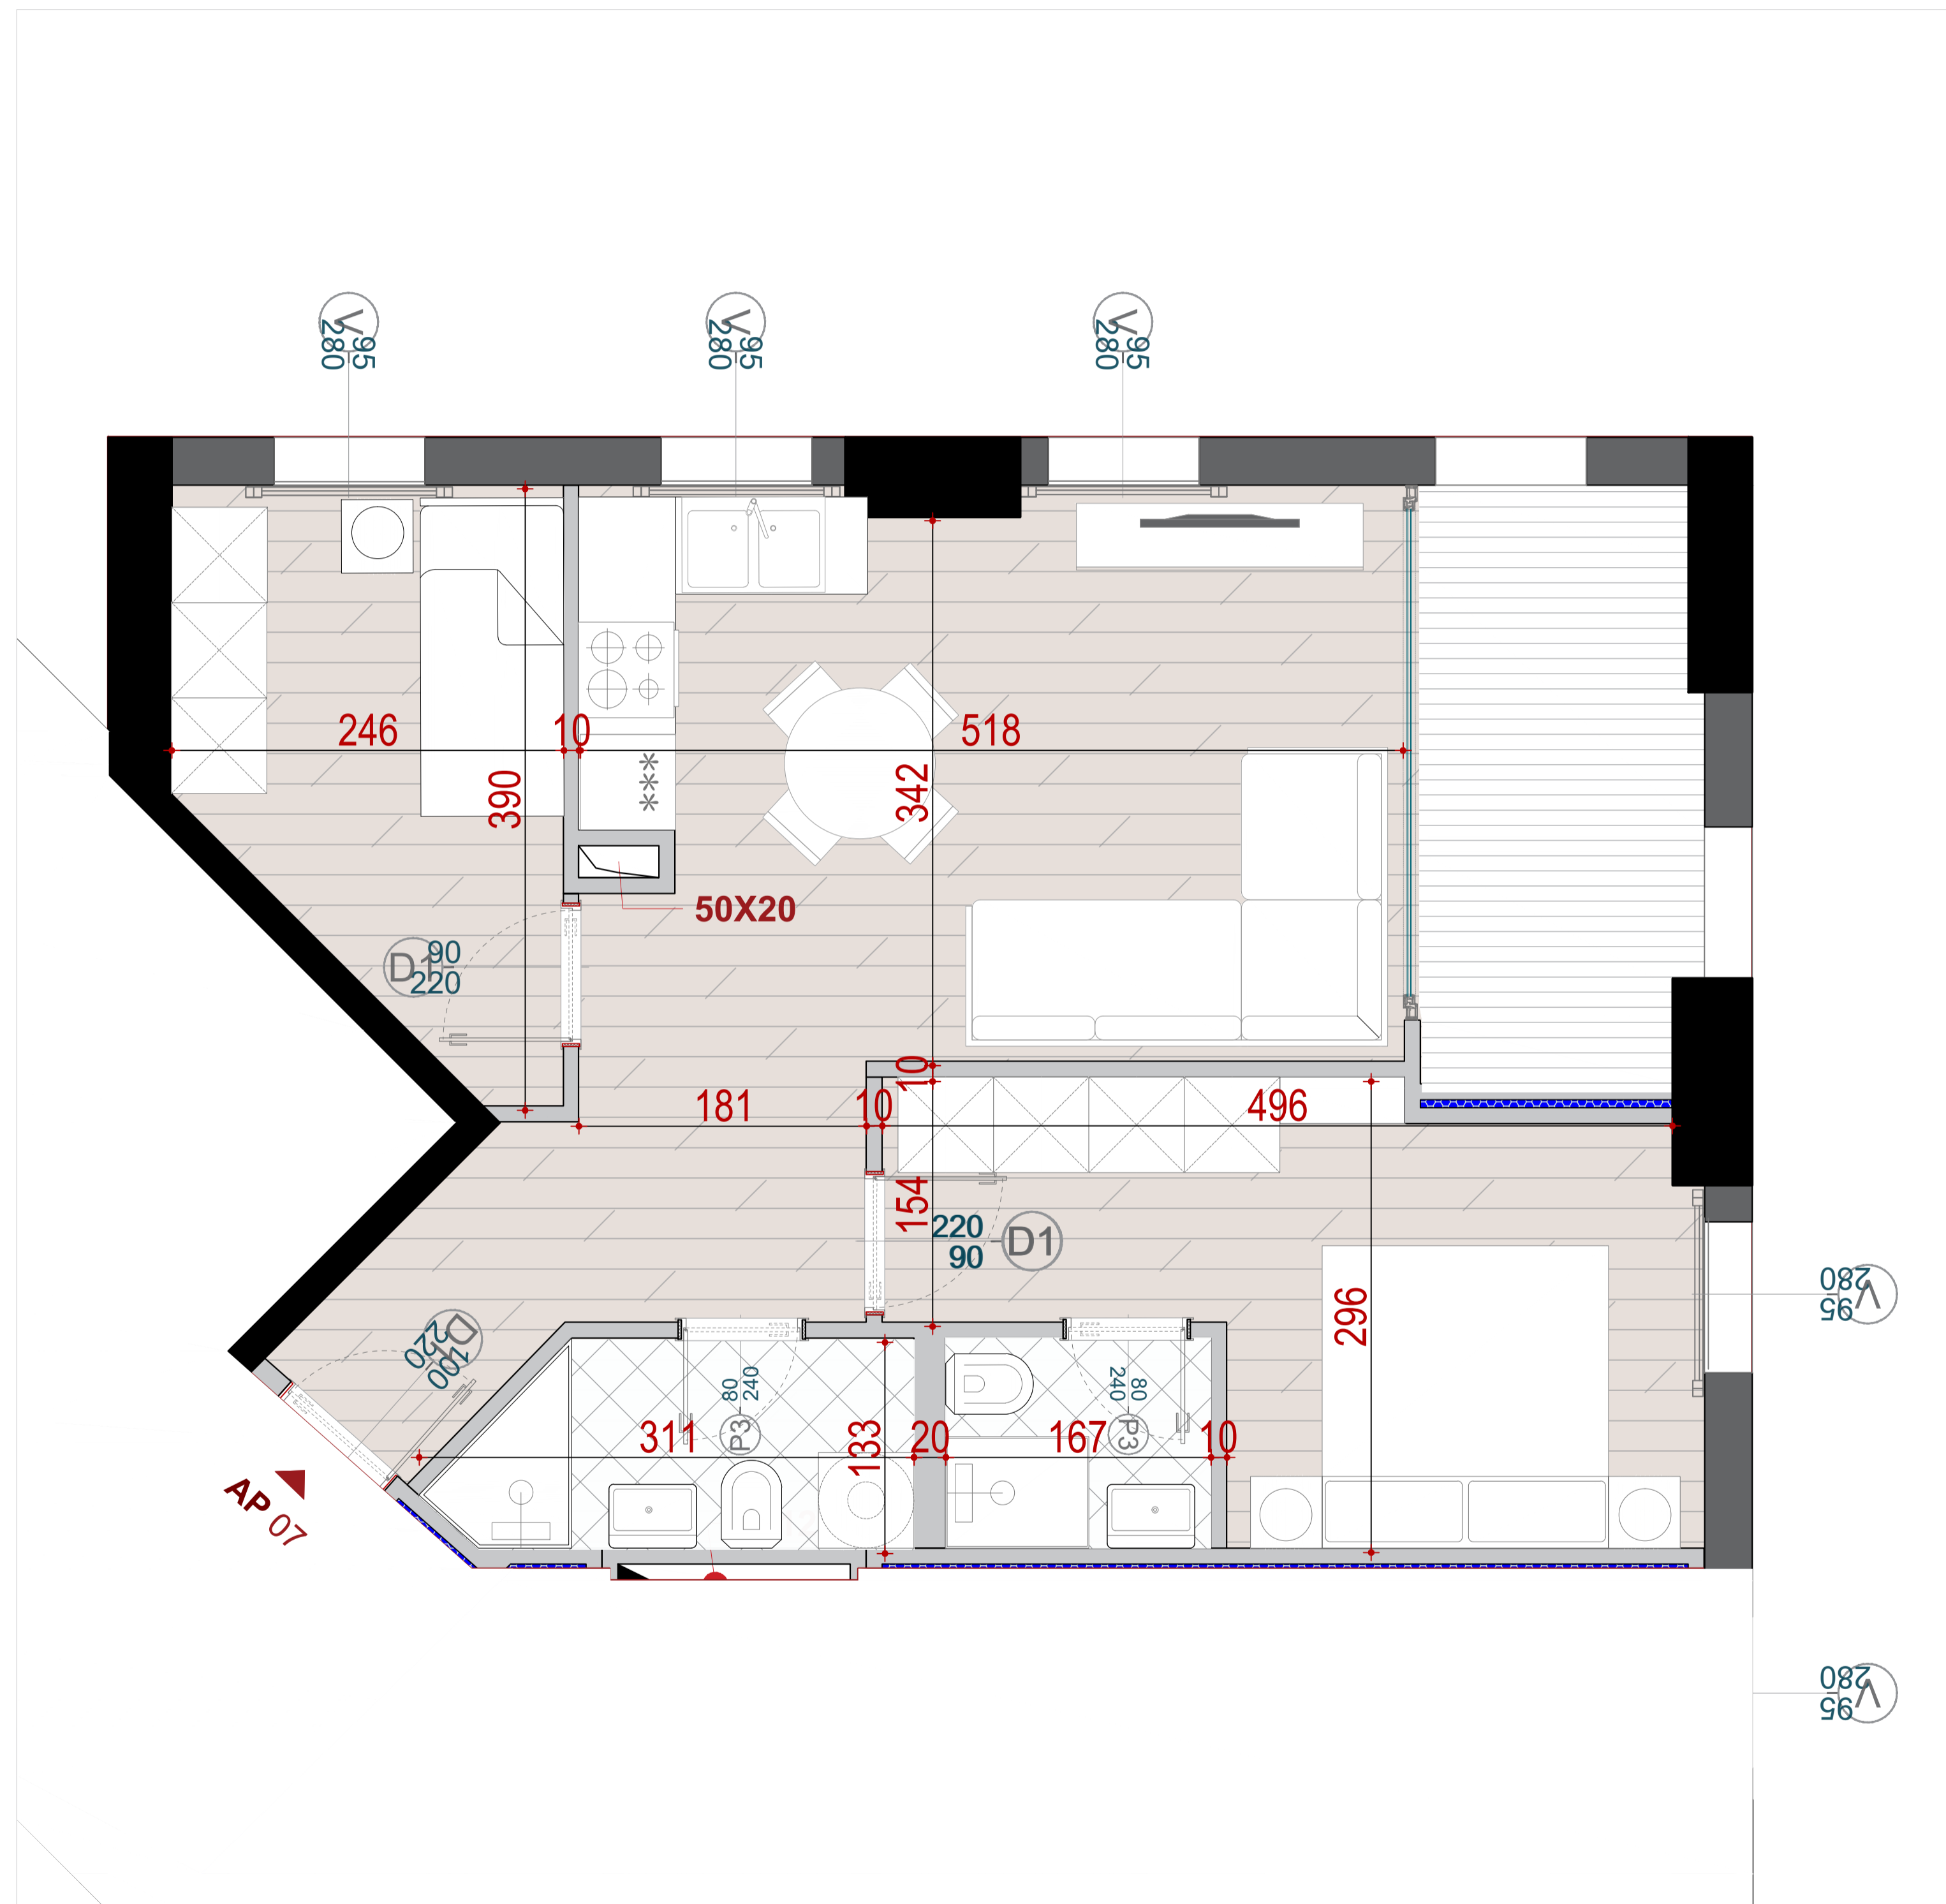

GODINA BANIMI DHE SHERBIMI 5,7,10,12,14,15 KATE MBI TOKE, ME 2 KATE PARKIM NENTOKE

APARTAMENT
07

KATI 1 : BANIM

GODINA E+F

SIPERFAQE NETO	67.03 M2
SIPERFAQE E PERBASHKET	13.74 M2
SIPERFAQE TOTALE	80.77 M2

TIPOLOGJIA

APARTAMENT 2+1

PLANIMETRIA E APARTAMENTIT NR.

07

TERRA TOWERS RESIDENCE