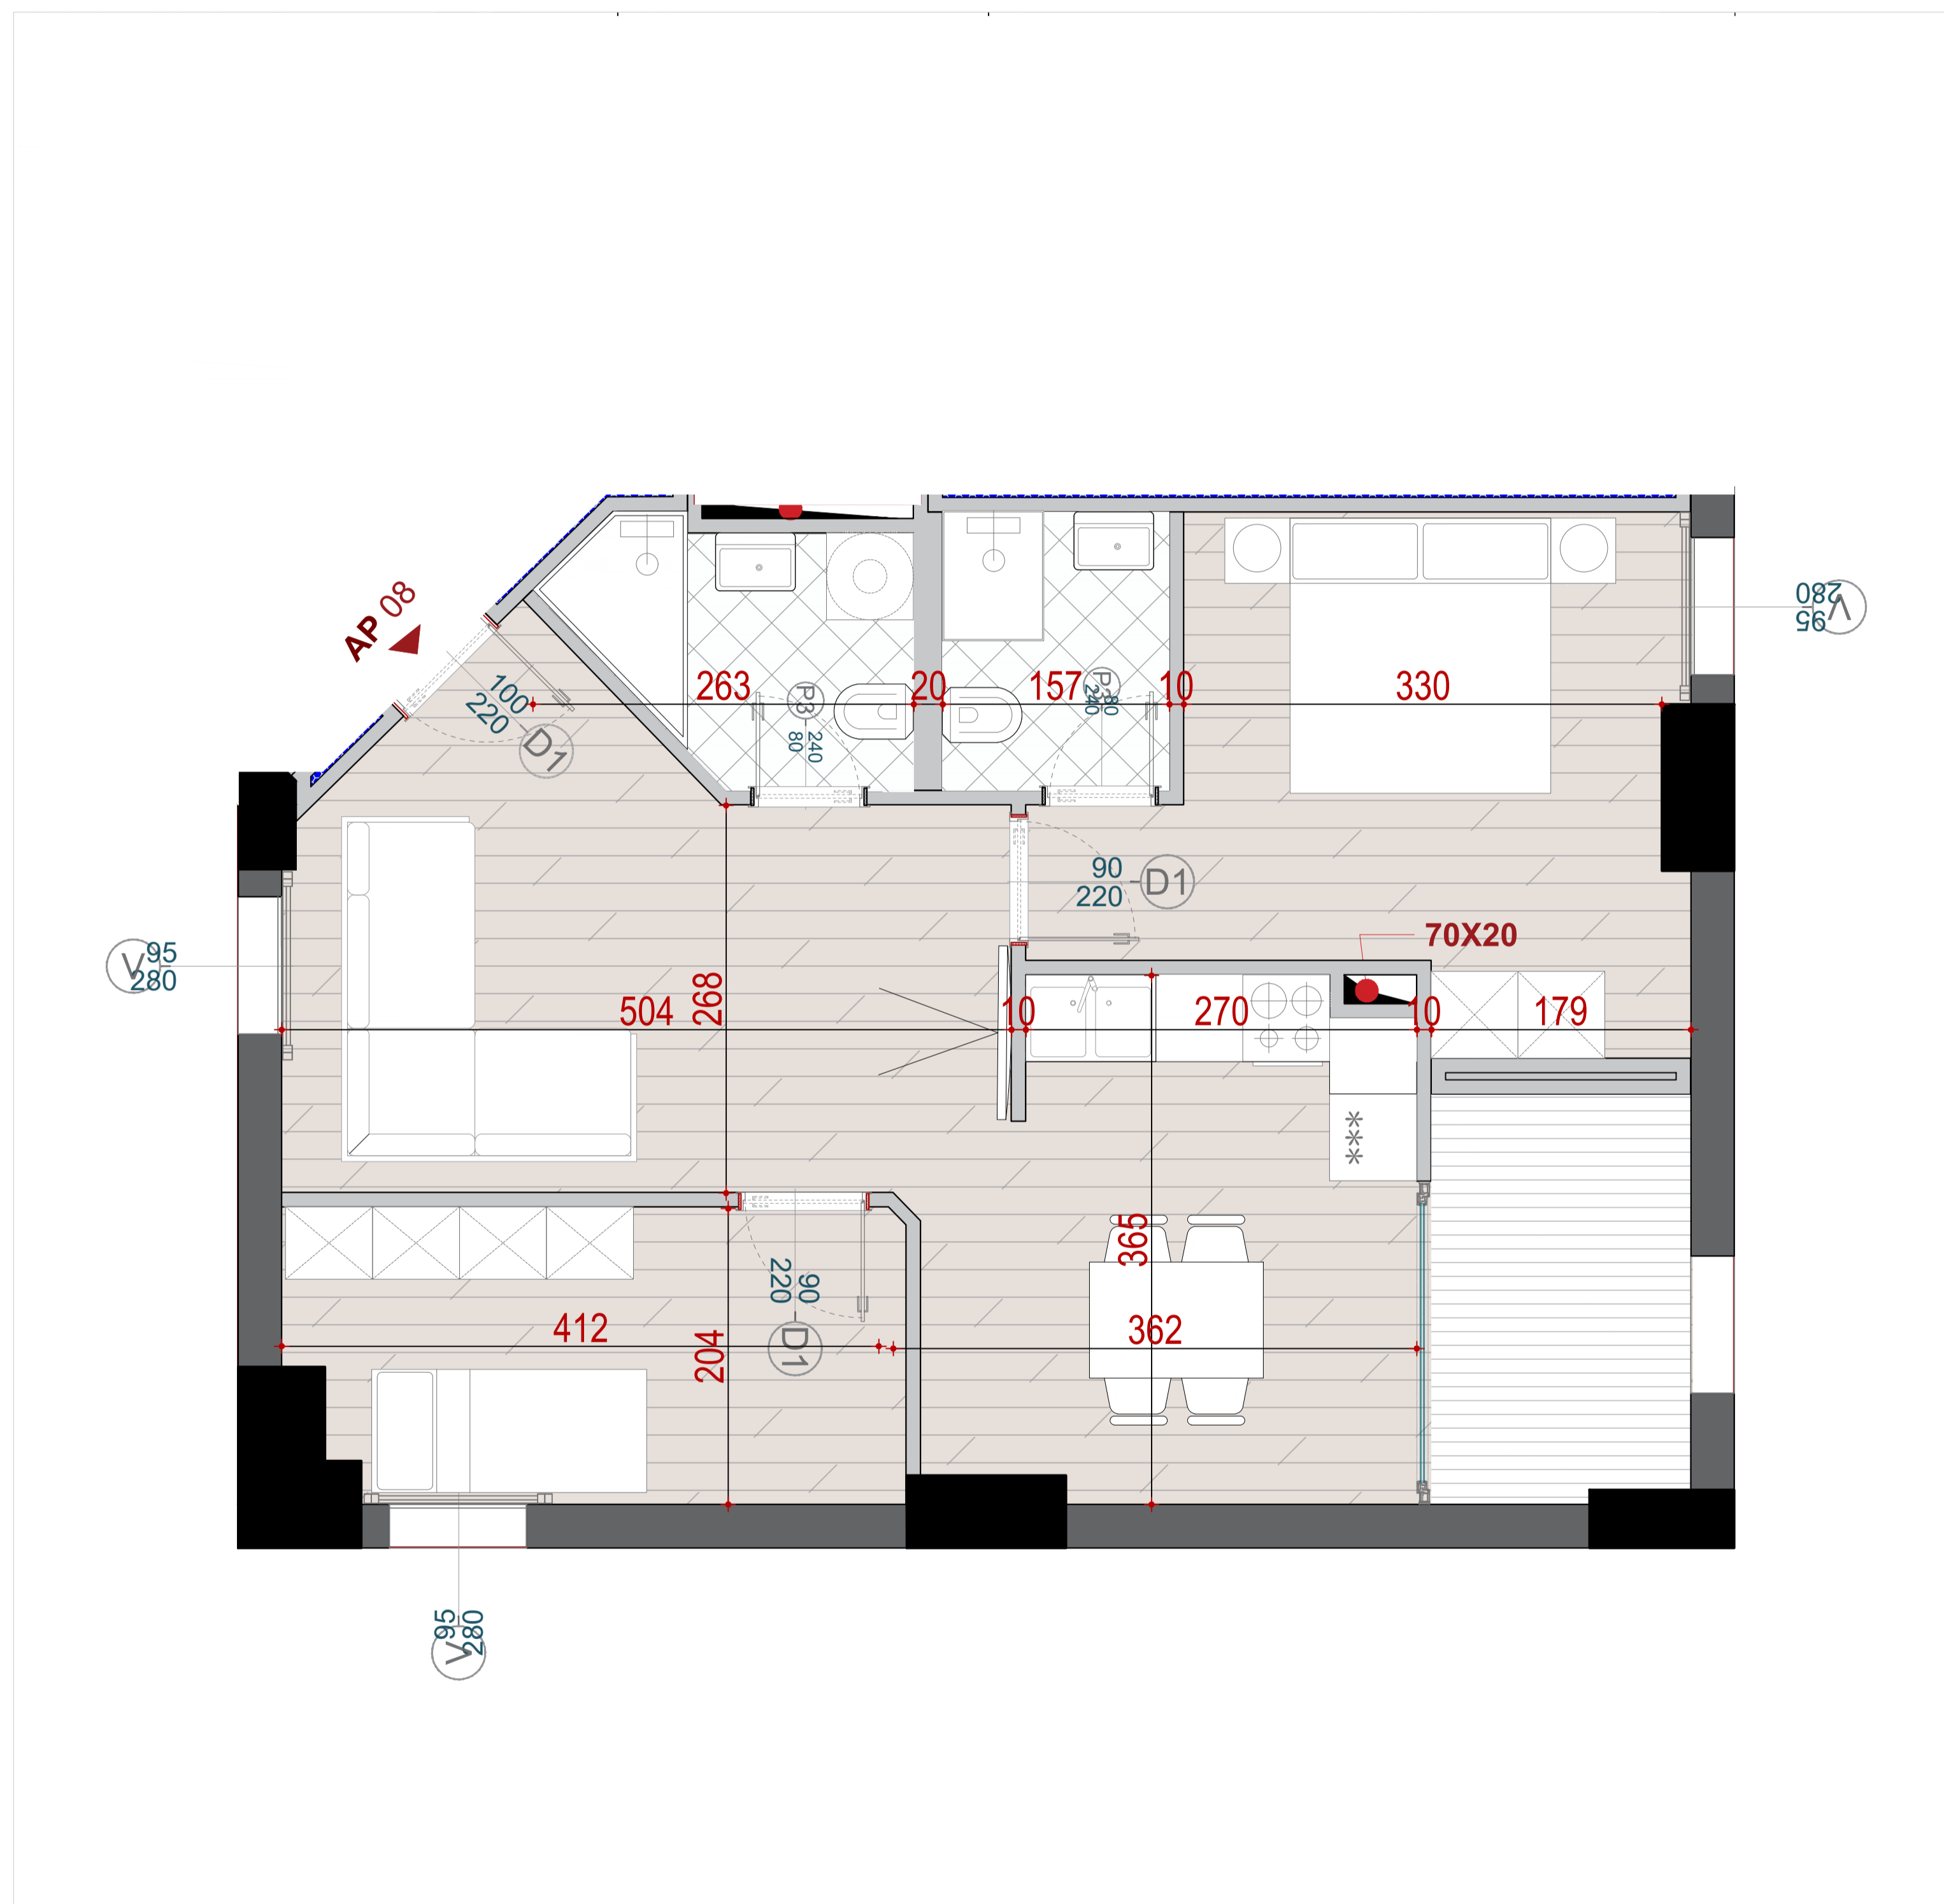

GODINA BANIMI DHE SHERBIMI 5,7,10,12,14,15 KATE MBI TOKE, ME 2 KATE PARKIM NENTOKE

APARTAMENT
08

KATI 1: BANIM

GODINA E+F

SIPERFAQE NETO	72.06 M2
SIPERFAQE E PERBASHKET	14.77 M2
SIPERFAQE TOTALE	86.83 M2

TIPOLOGJIA APARTAMENT 2+1

PLANIMETRIA E APARTAMENTIT NR. **08**

TERRA TOWERS RESIDENCE