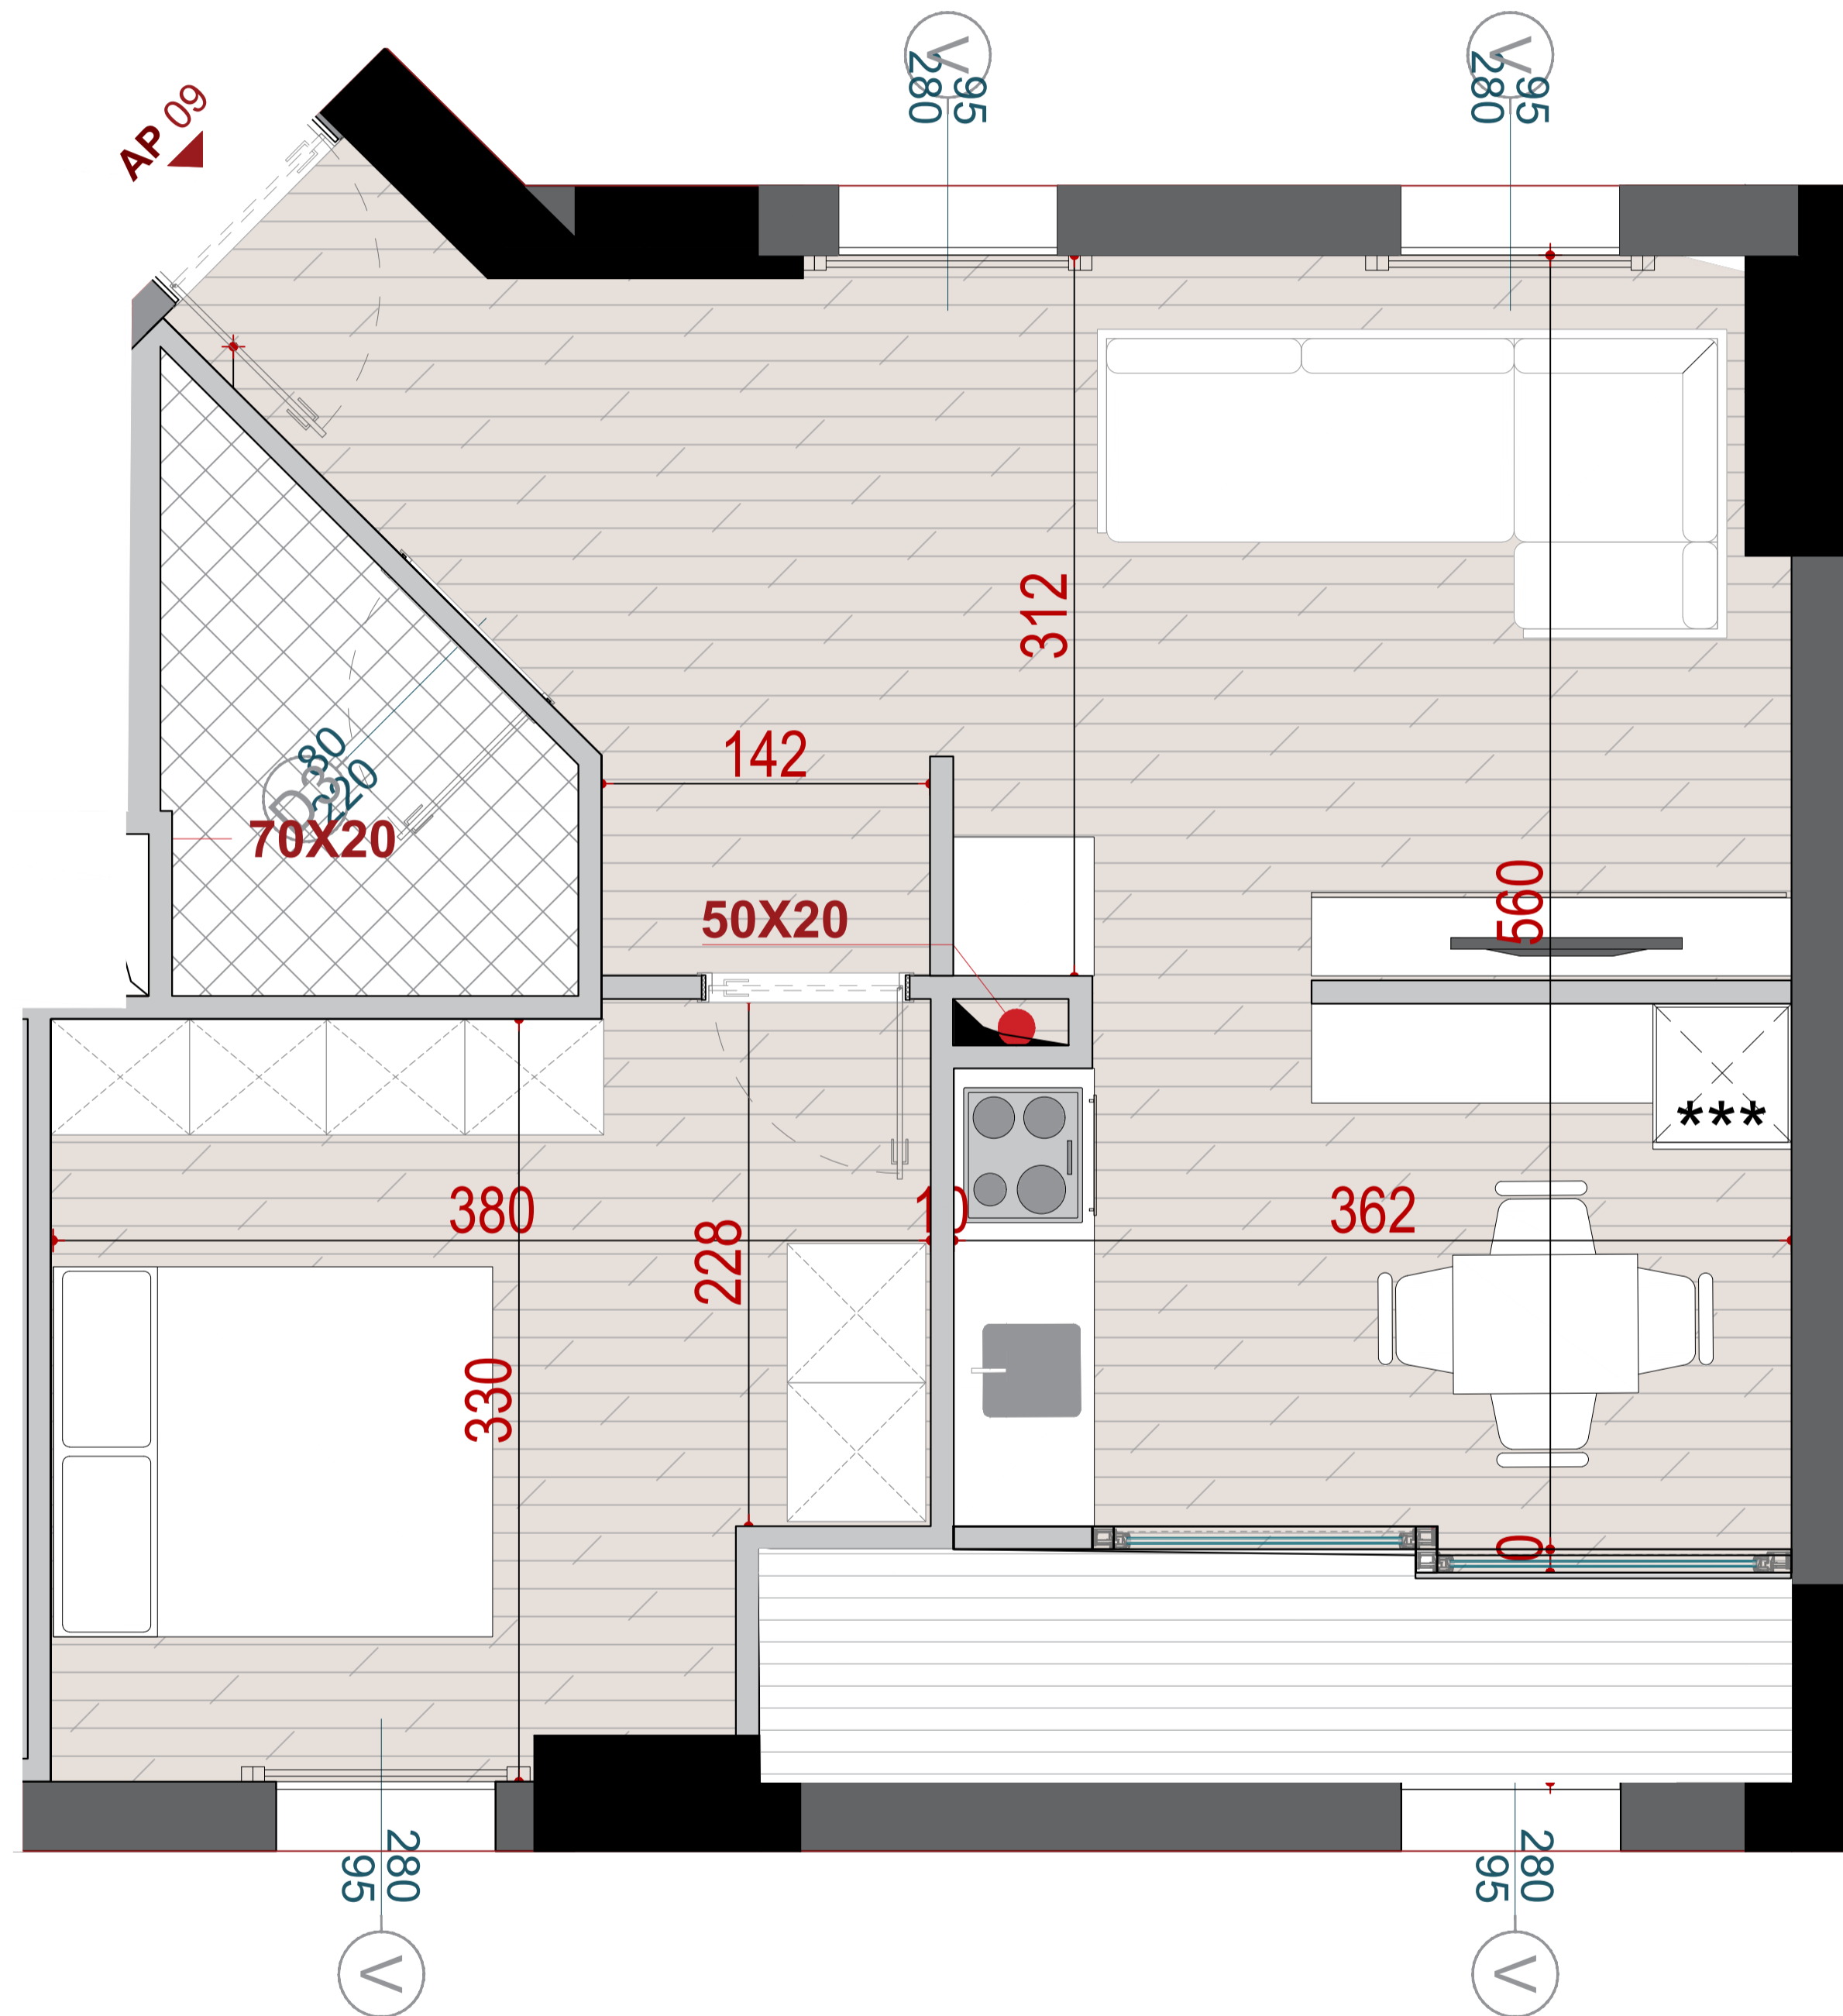

# GODINA BANIMI DHE SHERBIMI 5,7,10,12,14,15 KATE MBI TOKE, ME 2 KATE PARKIM NENTOKE

APARTAMENT  
**09**

PLANIMETRIA E APARTAMENTIT NR. **09**

KATI 2 ;BANIM

GODINA A+B

SIPERFAQE NETO  
SIPERFAQE E PERBASHKET  
SIPERFAQE TOTALE

55.87 M2  
13.35 M2  
69.22 M2

TIPOLOGJIA

APARTAMENT 1+1