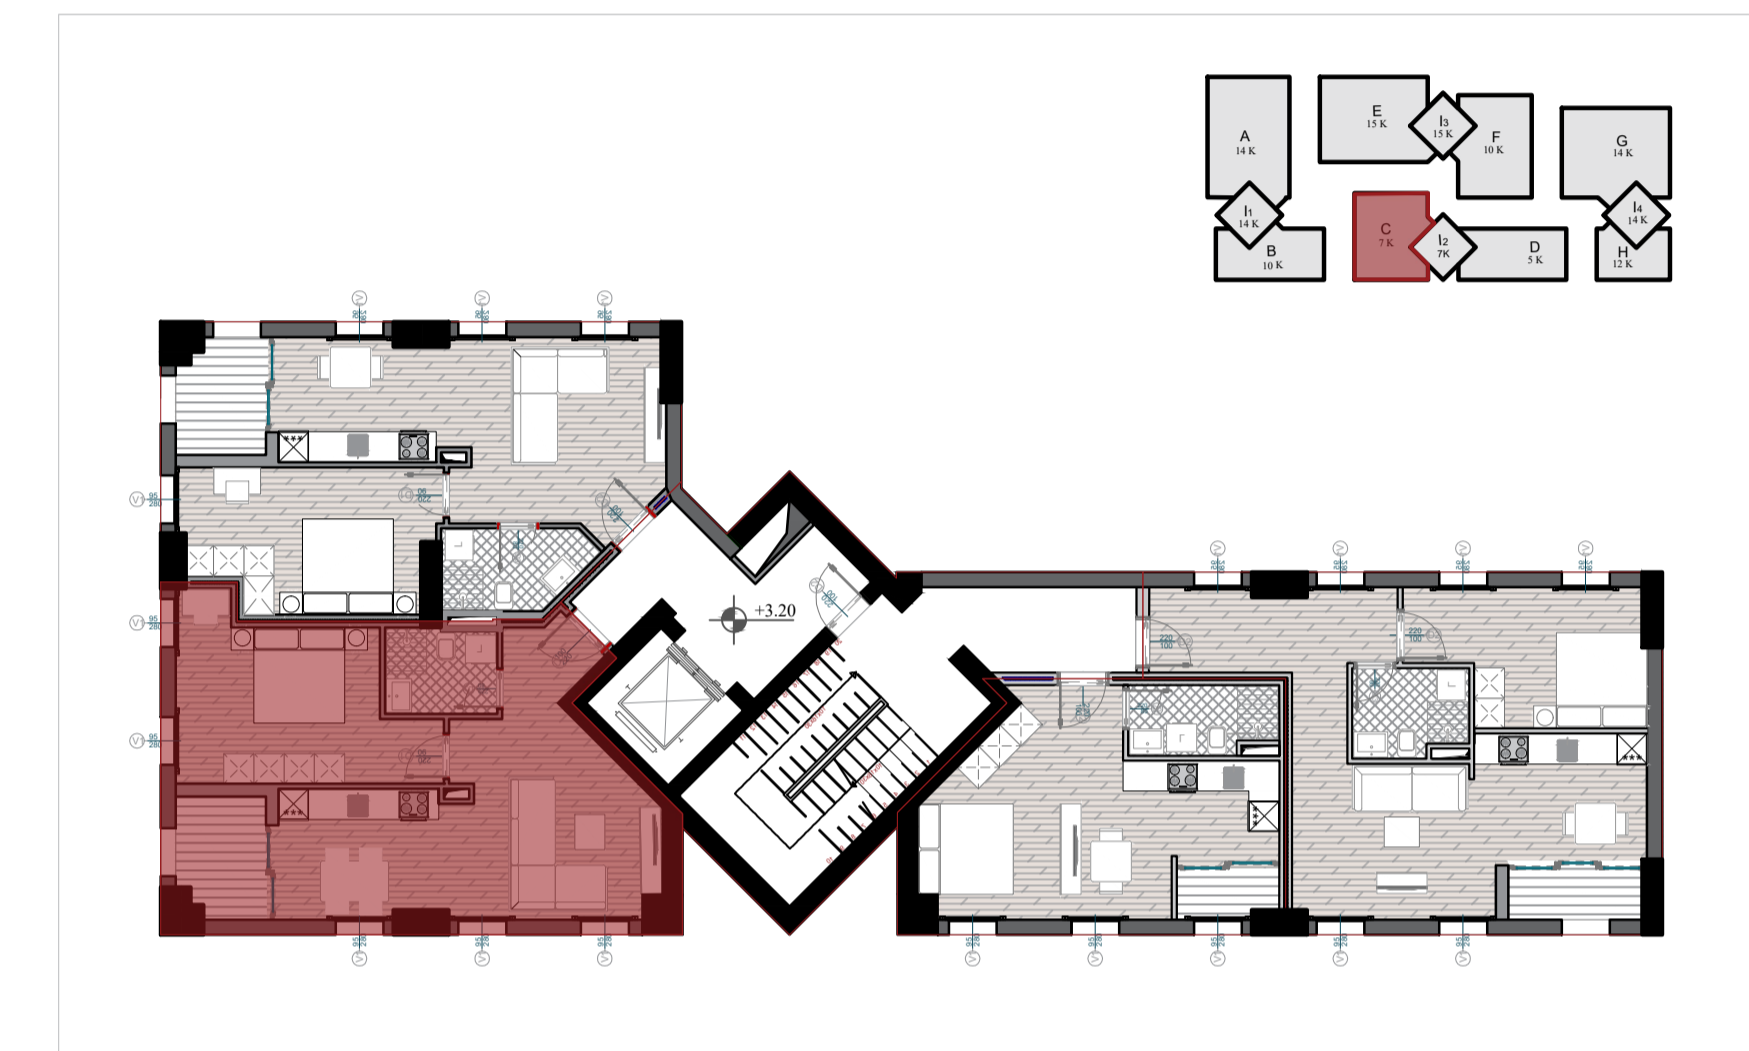

GODINA BANIMI DHE SHERBIMI 5,7,10,12,14,15 KATE MBI TOKE, ME 2 KATE PARKIM NENTOKE

APARTAMENT
10

KATI 3 ;BANIM

GODINA C+D

SIPERFAQE NETO
SIPERFAQE E PERBASHKET
SIPERFAQE TOTALE

60.59 M2
17.57 M2
78.16 M2

TIPOLOGJIA

APARTAMENT 1+1

PLANIMETRIA E APARTAMENTIT NR. 10

TERRA TOWERS RESIDENCE