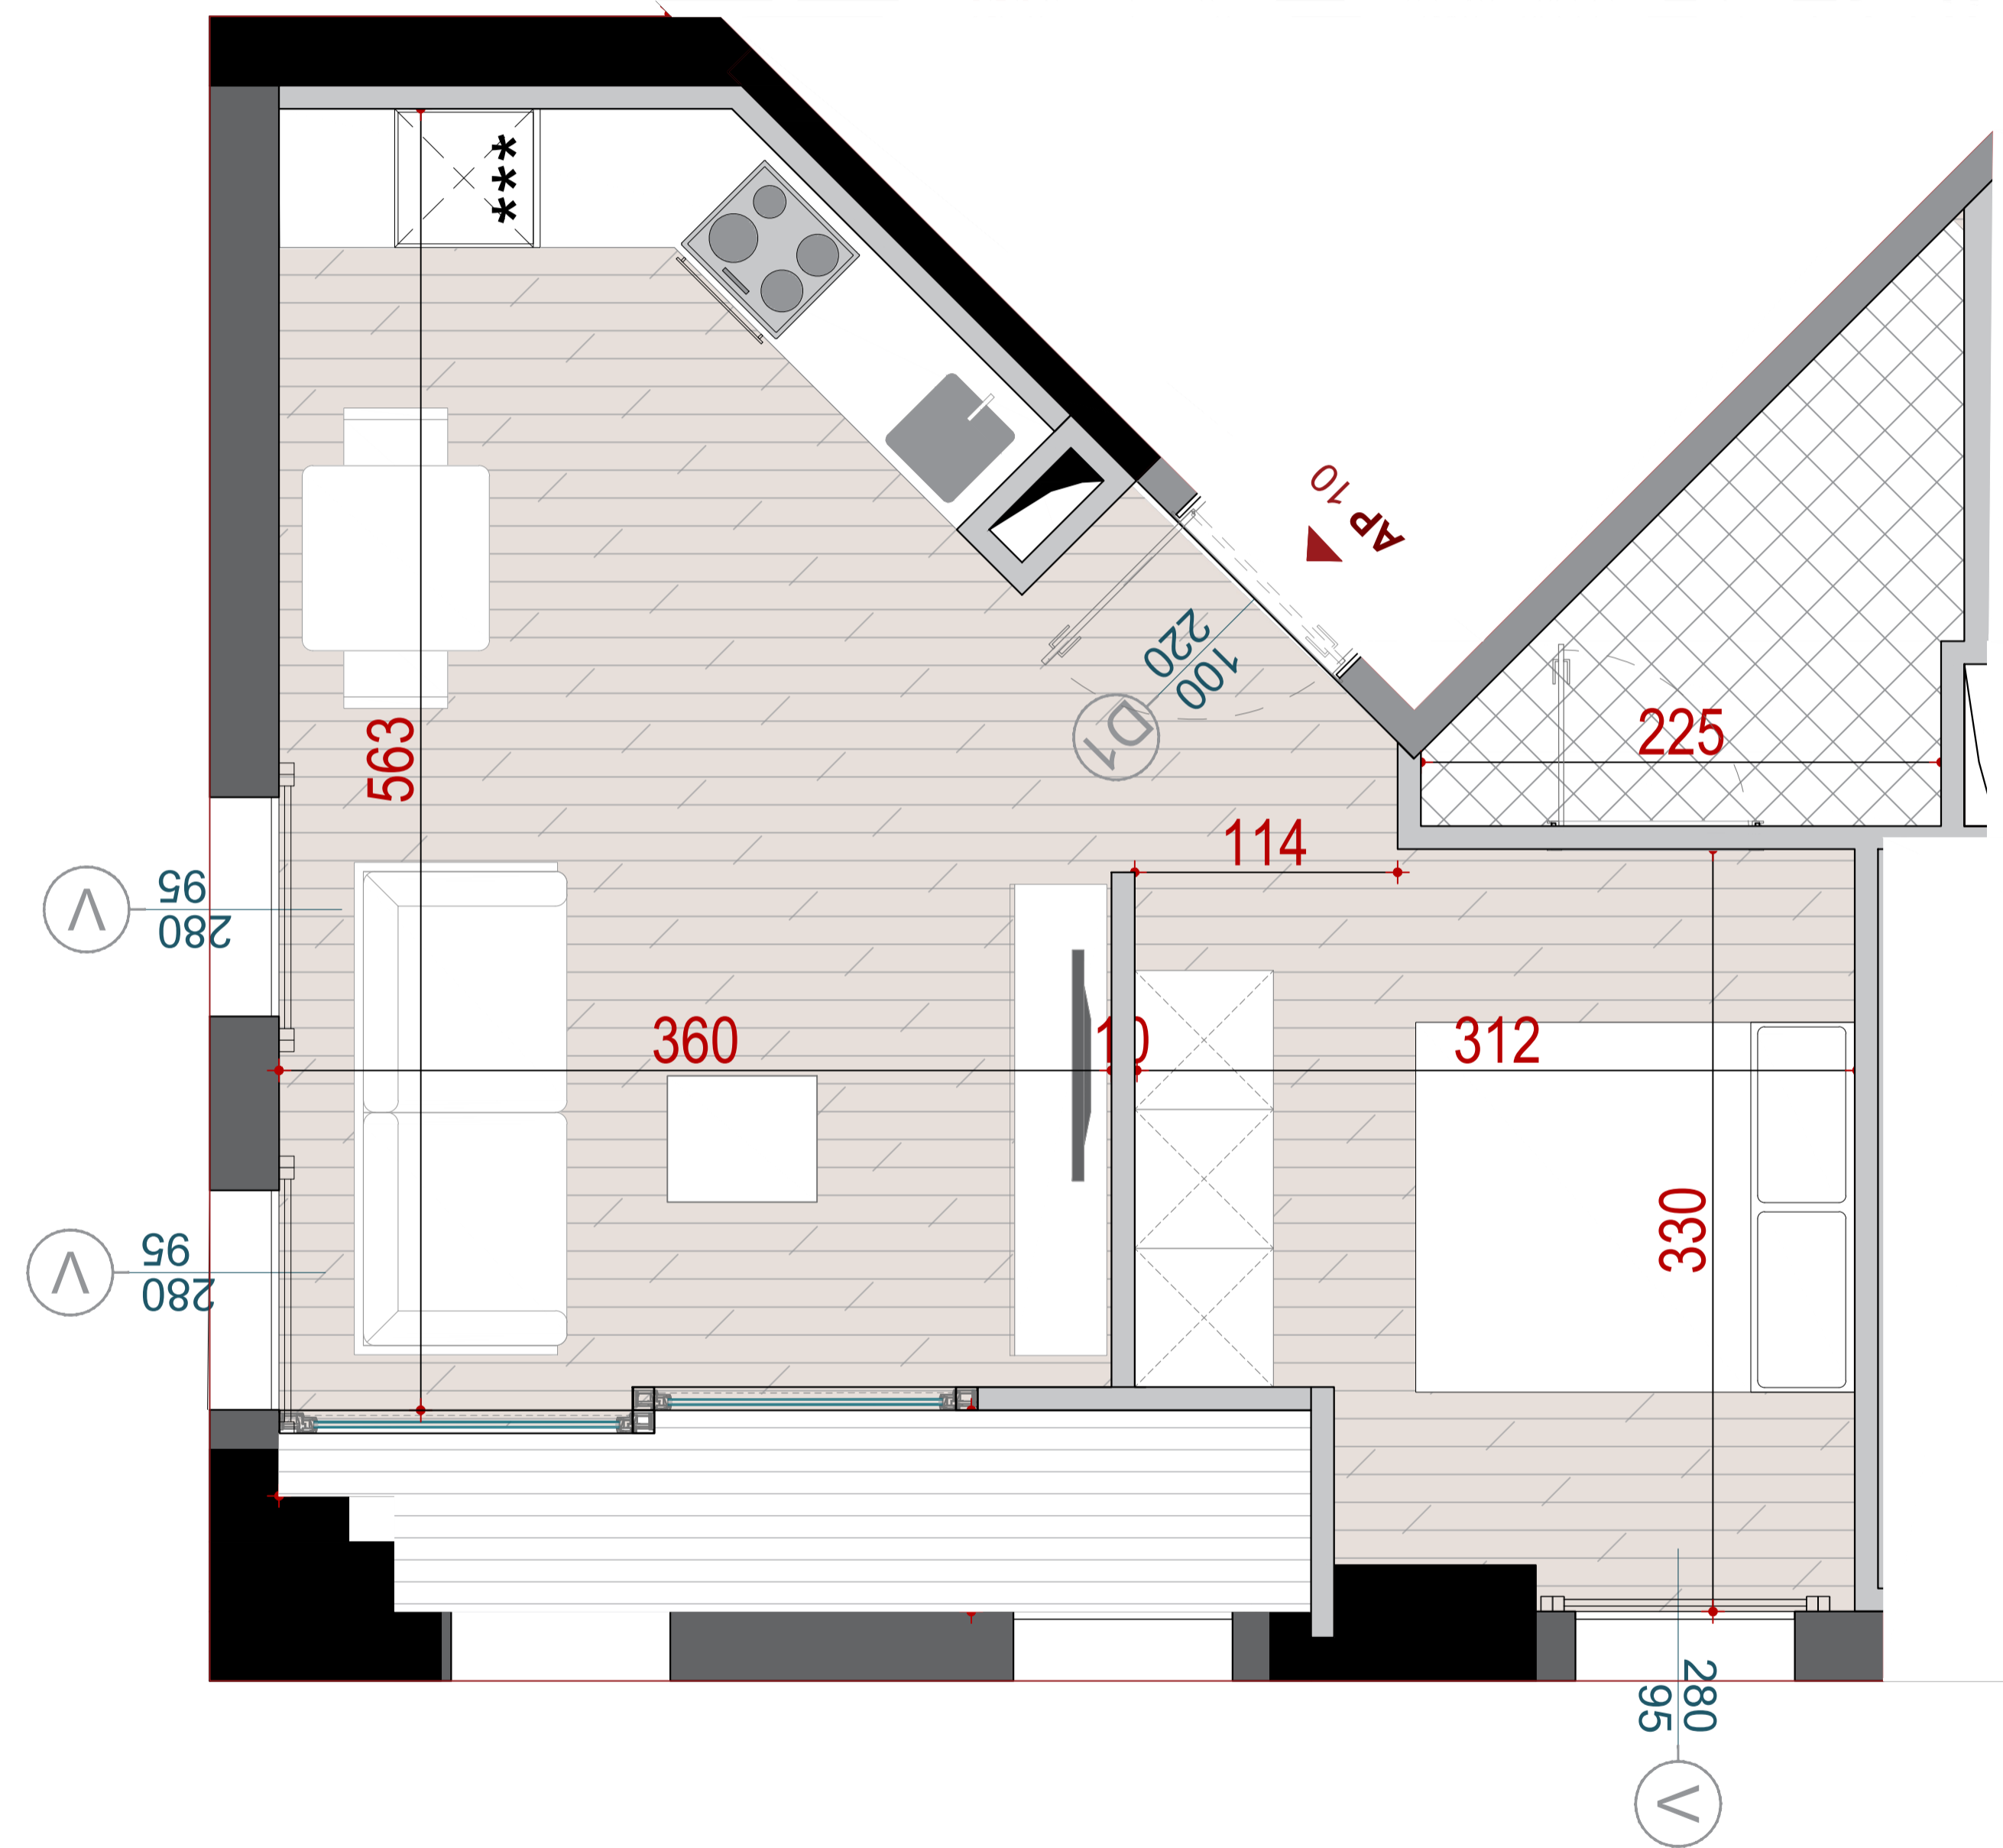

GODINA BANIMI DHE SHERBIMI 5,7,10,12,14,15 KATE MBI TOKE, ME 2 KATE PARKIM NENTOKE

APARTAMENT
10

PLANIMETRIA E APARTAMENTIT NR. 10

KATI 2 ;BANIM

GODINA A+B

SIPERFAQE NETO
SIPERFAQE E PERBASHKET
SIPERFAQE TOTALE

44.92 M2
10.74 M2
55.66 M2

TIPOLOGJIA

APARTAMENT STUDIO