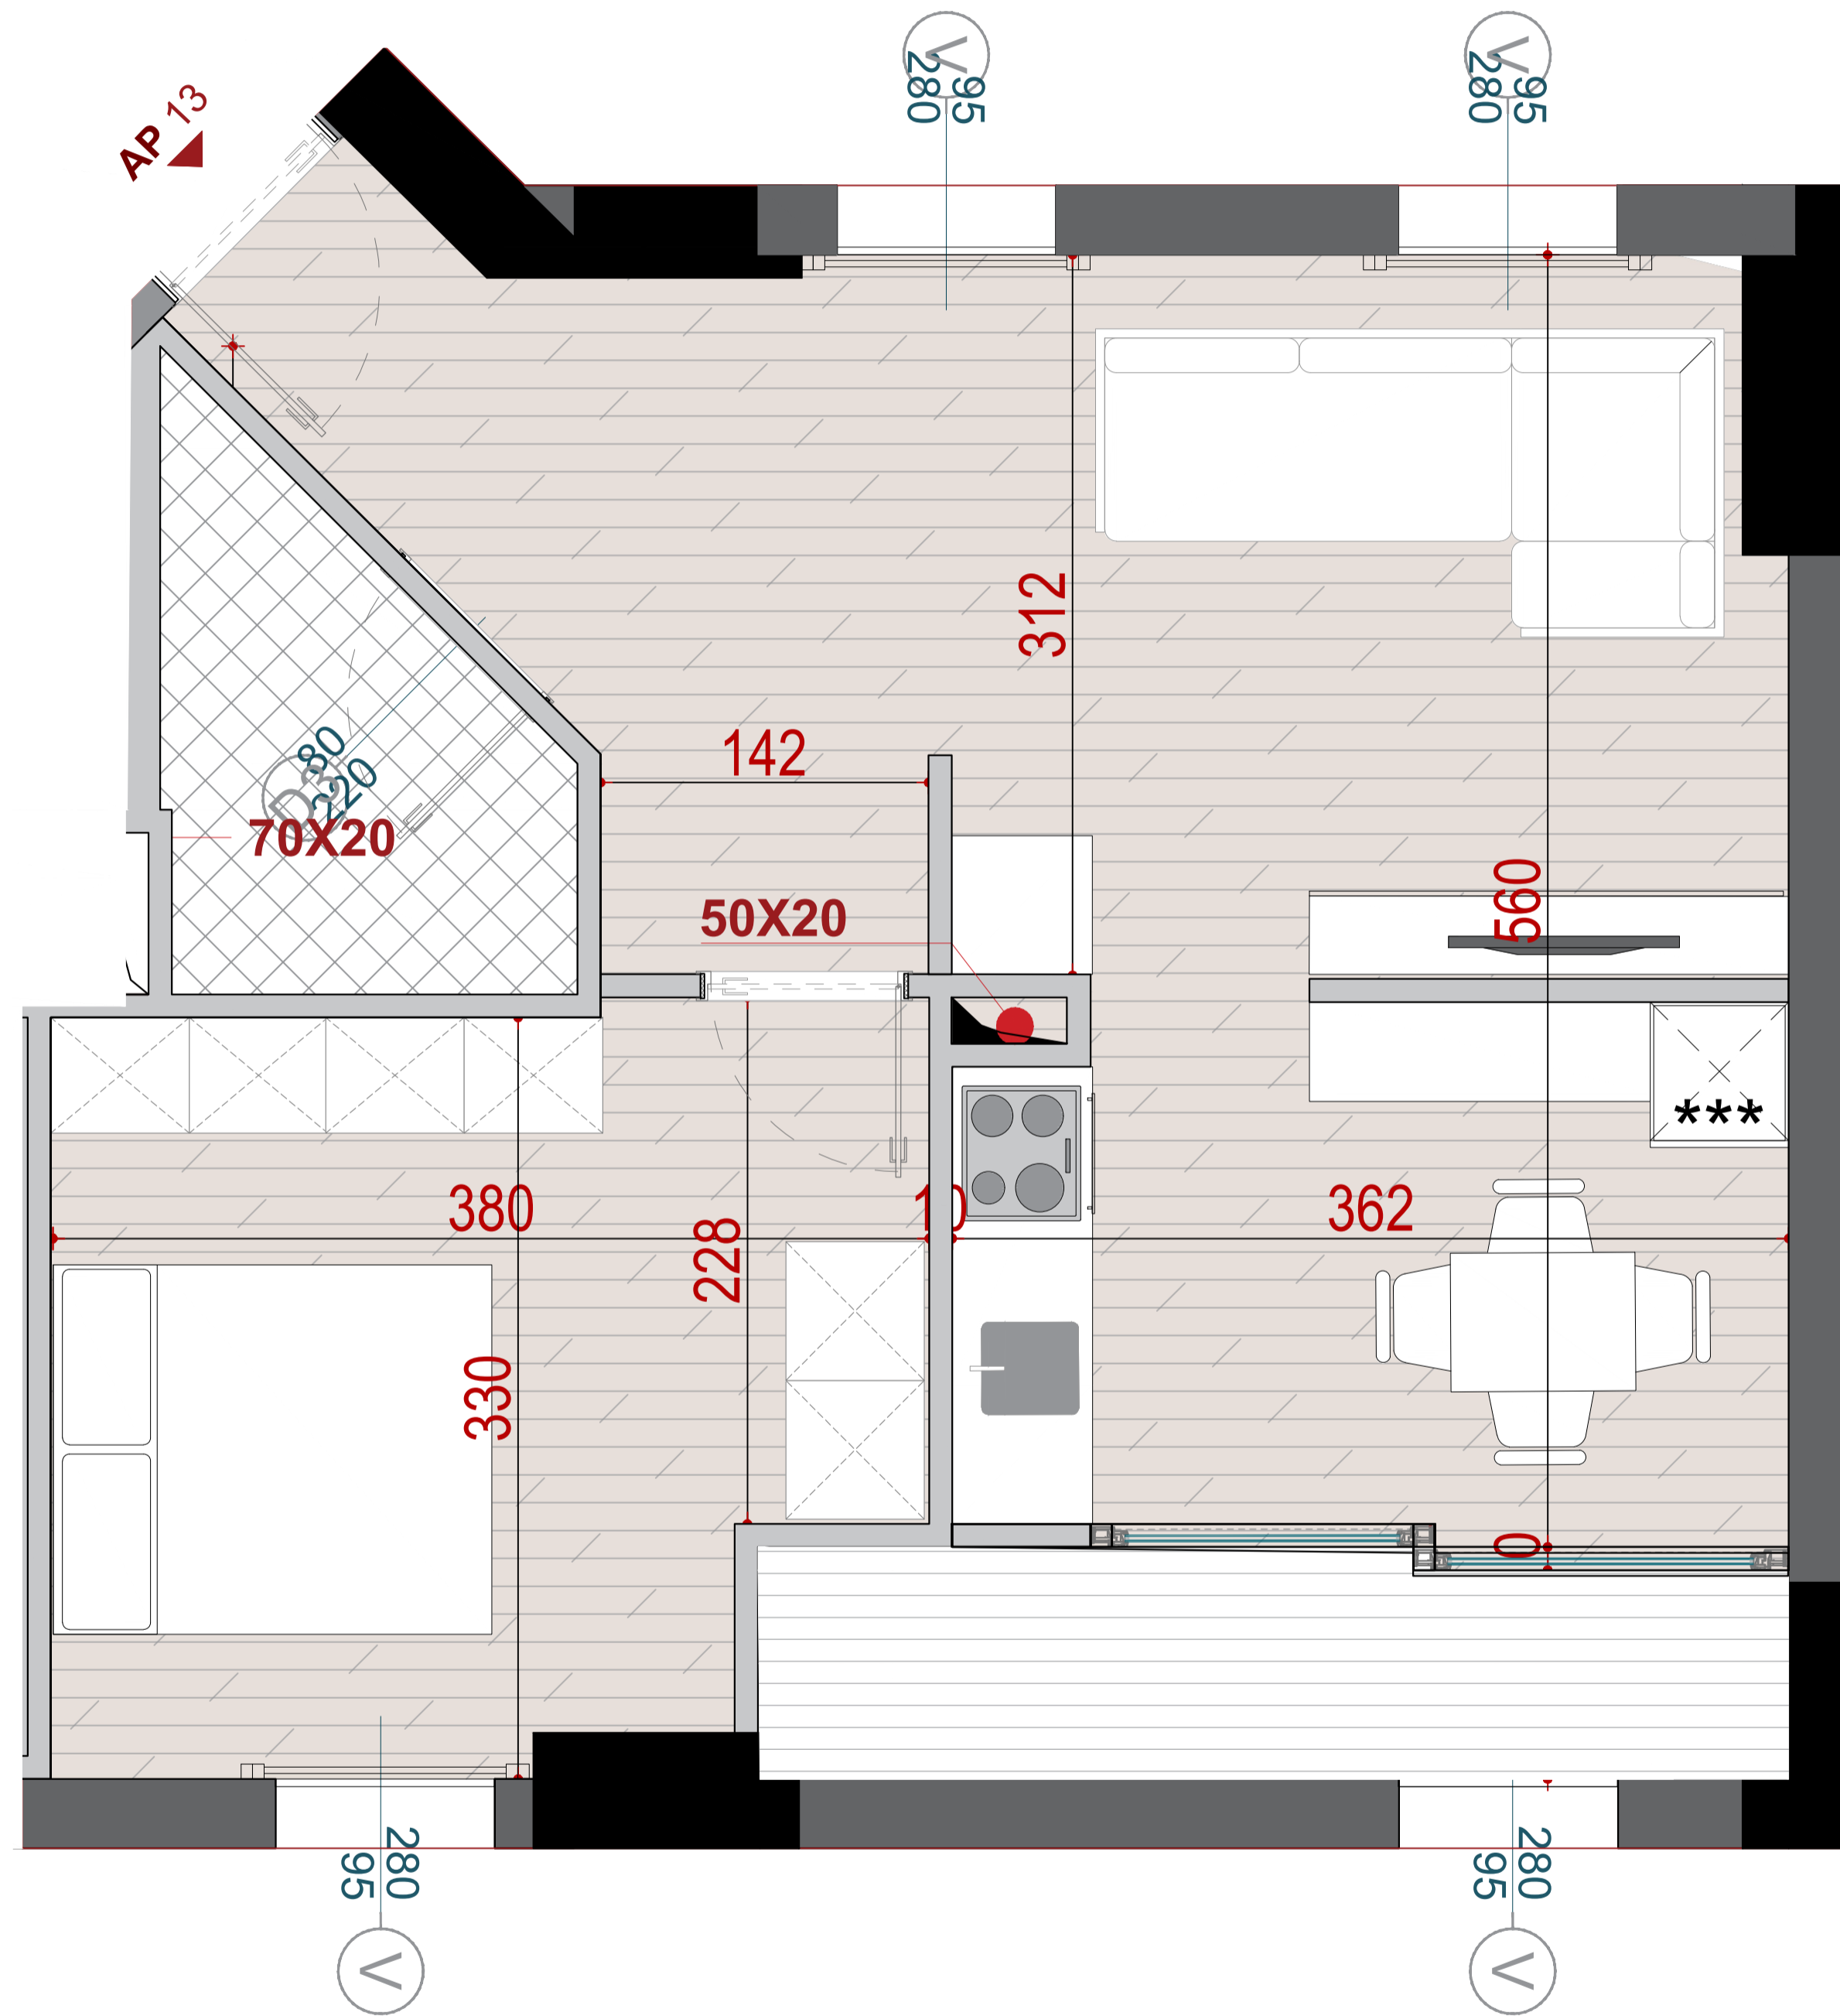

GODINA BANIMI DHE SHERBIMI 5,7,10,12,14,15 KATE MBI TOKE, ME 2 KATE PARKIM NENTOKE

APARTAMENT
13

PLANIMETRIA E APARTAMENTIT NR. 13

KATI 3 ;BANIM

GODINA A+B

SIPERFAQE NETO
SIPERFAQE E PERBASHKET
SIPERFAQE TOTALE

55.87 M2
13.35 M2
69.22 M2

TIPOLOGJIA

APARTAMENT 1+1