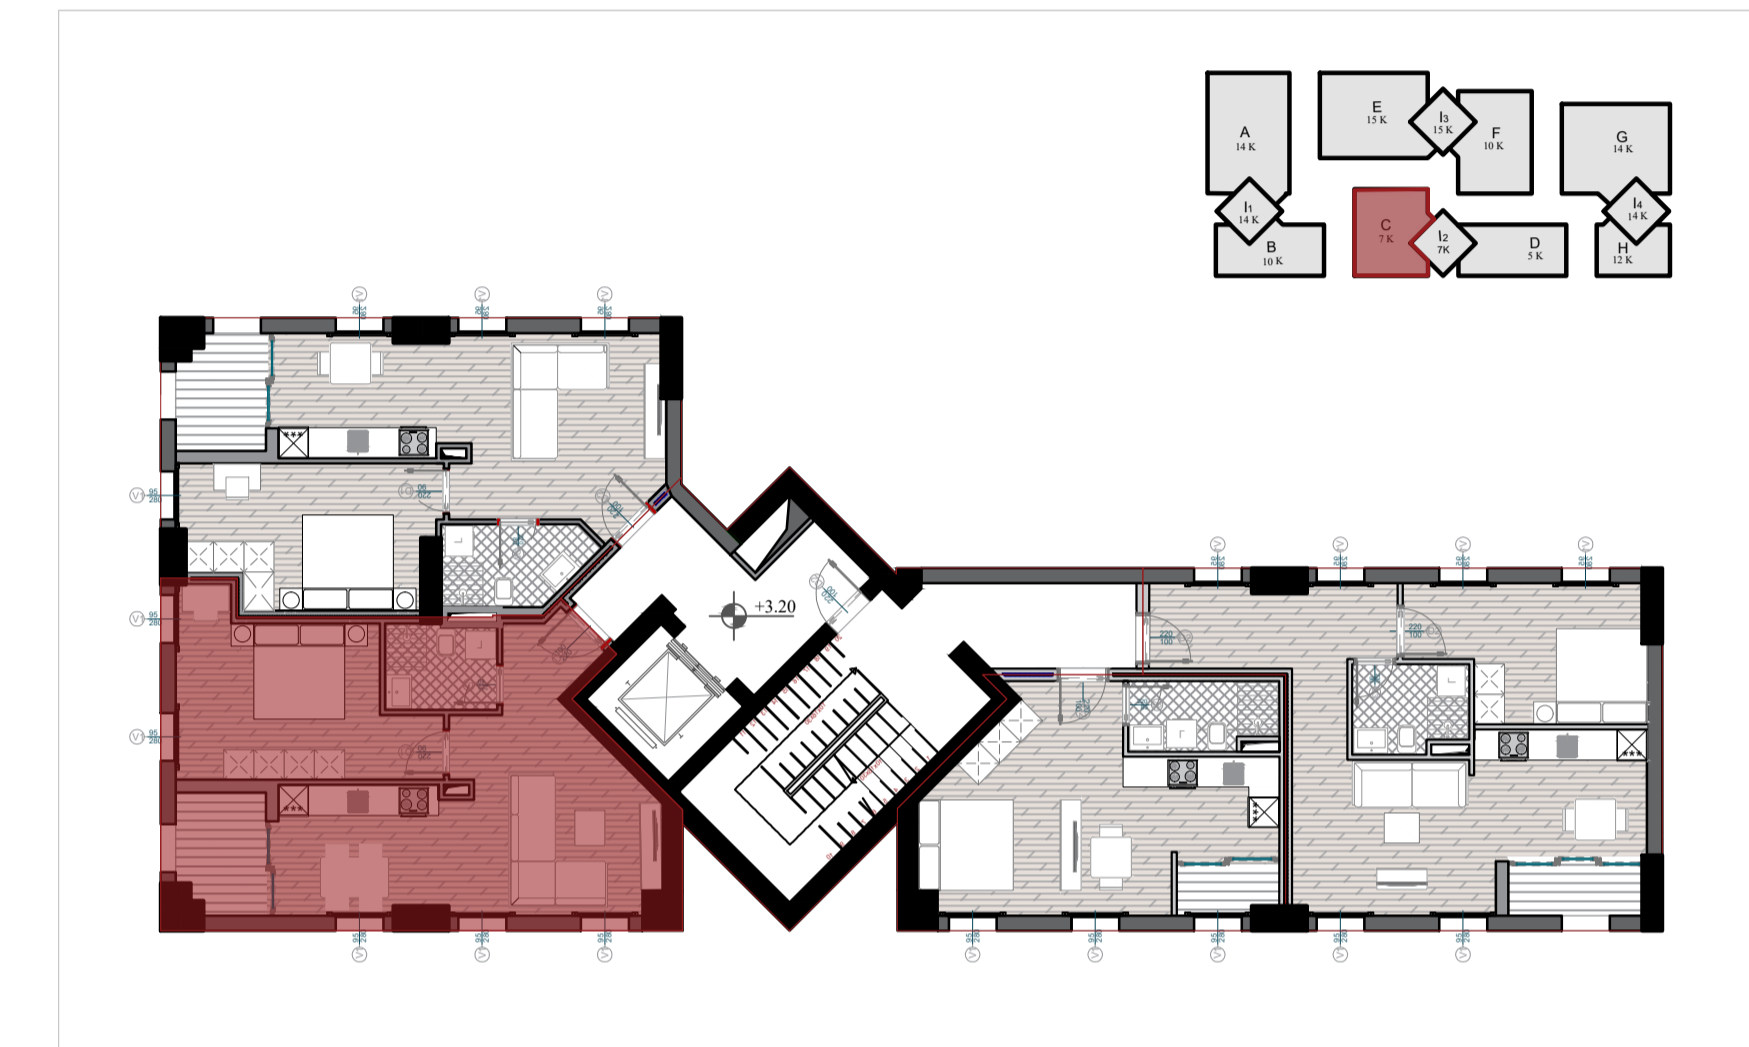

GODINA BANIMI DHE SHERBIMI 5,7,10,12,14,15 KATE MBI TOKE, ME 2 KATE PARKIM NENTOKE

APARTAMENT
14

KATI 4 ;BANIM

GODINA C+D

SIPERFAQE NETO
SIPERFAQE E PERBASHKET
SIPERFAQE TOTALE

60.59 M2
17.57 M2
78.16 M2

TIPOLOGJIA

APARTAMENT 1+1

PLANIMETRIA E APARTAMENTIT NR. 14

TERRA TOWERS RESIDENCE