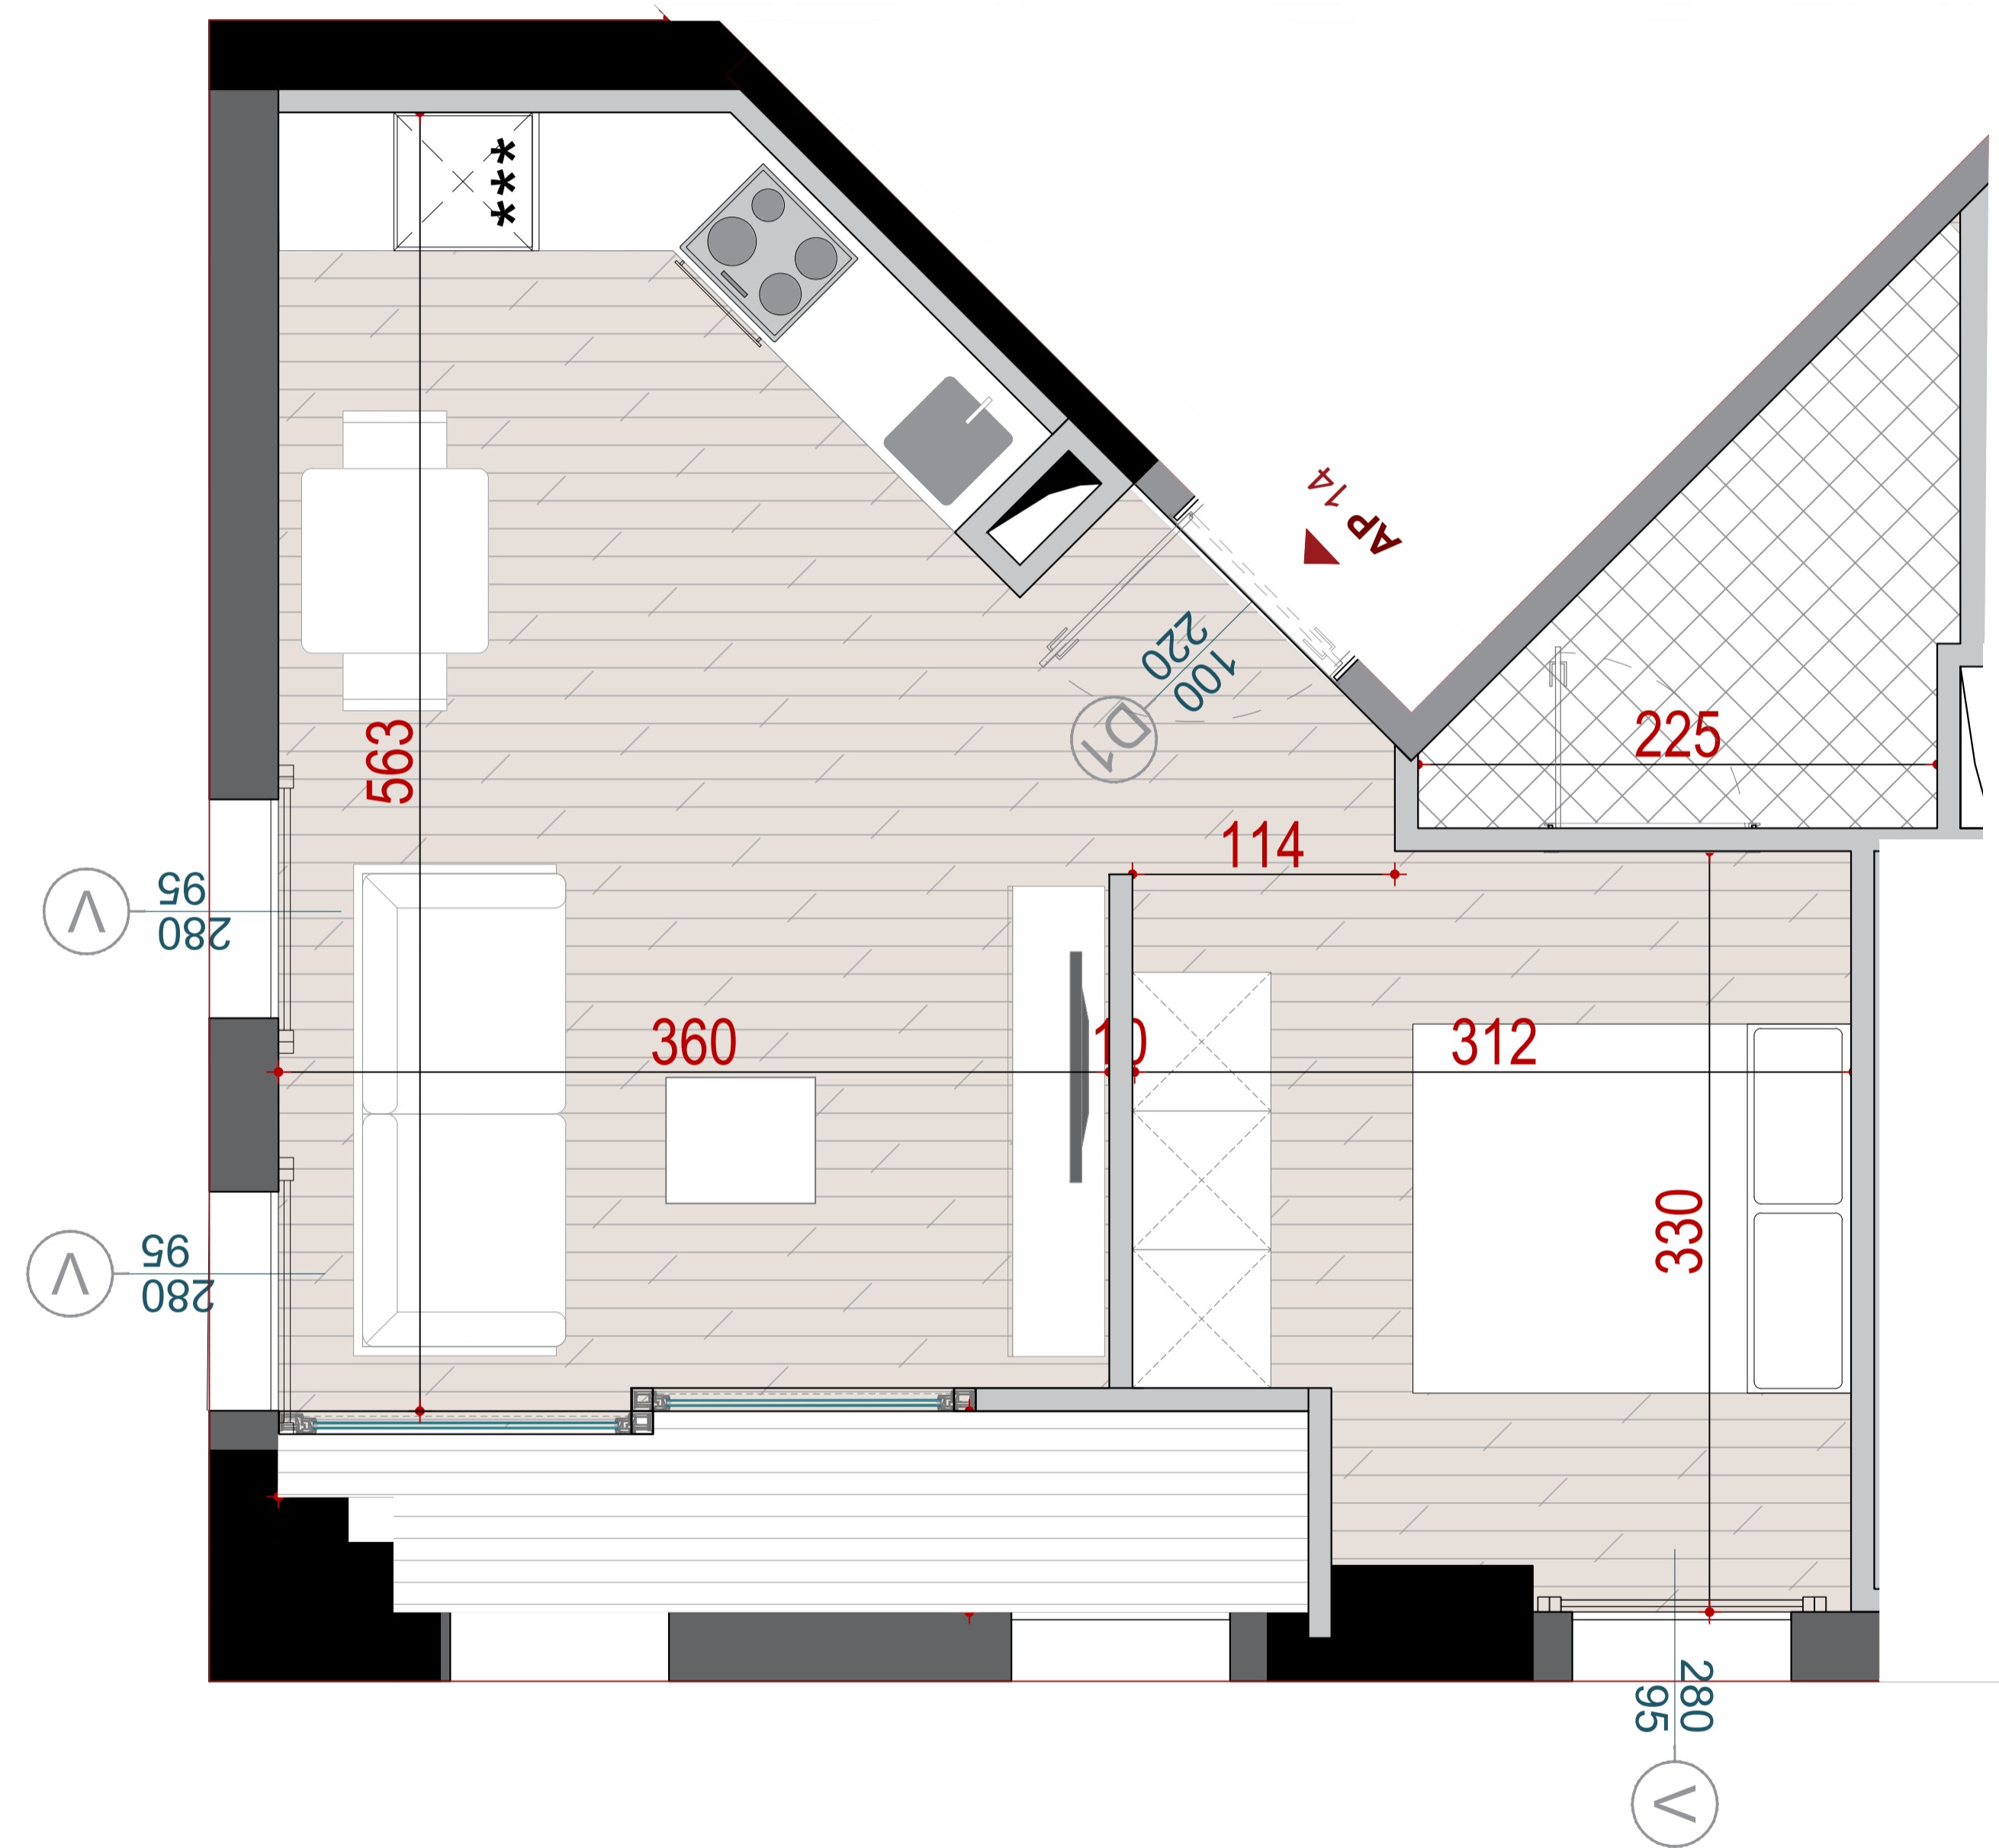

GODINA BANIMI DHE SHERBIMI 5,7,10,12,14,15 KATE MBI TOKE, ME 2 KATE PARKIM NENTOKE

APARTAMENT
14

PLANIMETRIA E APARTAMENTIT NR. **14**

KATI 3 ;BANIM

GODINA A+B

SIPERFAQE NETO
SIPERFAQE E PERBASHKET
SIPERFAQE TOTALE

44.92 M2
10.74 M2
55.66 M2

TIPOLOGJIA

APARTAMENT STUDIO