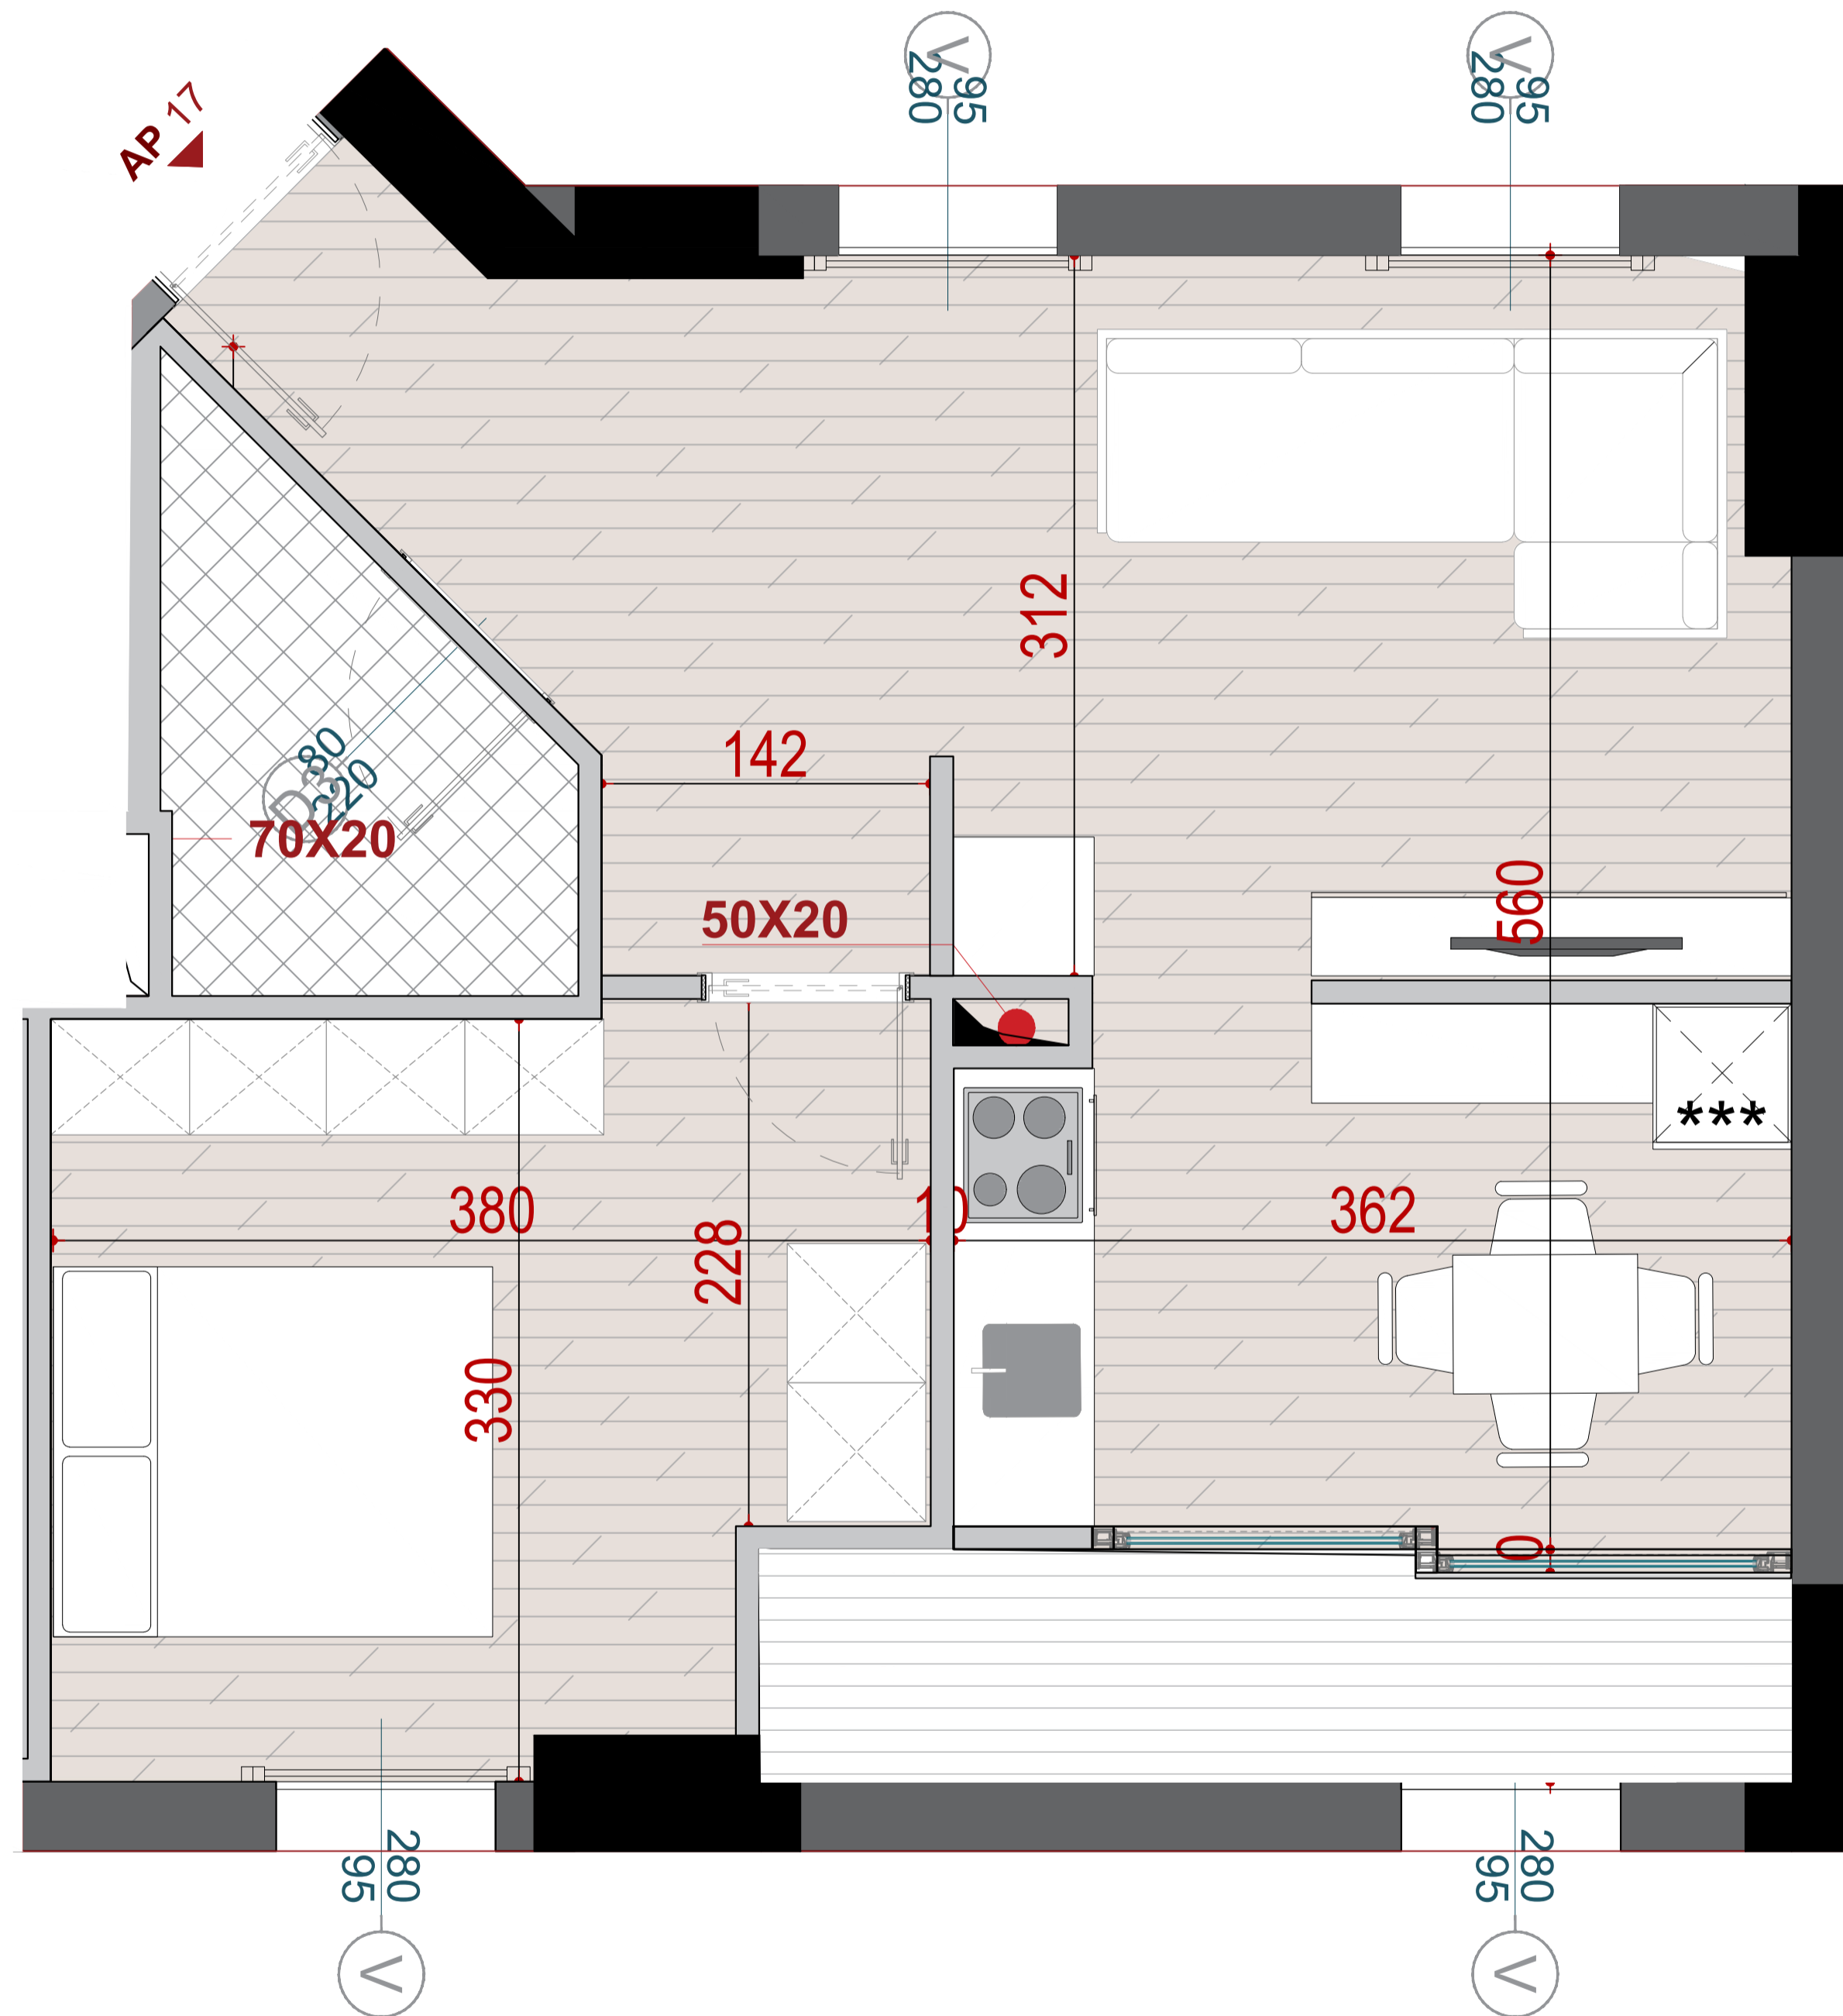

GODINA BANIMI DHE SHERBIMI 5,7,10,12,14,15 KATE MBI TOKE, ME 2 KATE PARKIM NENTOKE

APARTAMENT
17

PLANIMETRIA E APARTAMENTIT NR. 17

KATI 4 ;BANIM

GODINA A+B

SIPERFAQE NETO
SIPERFAQE E PERBASHKET
SIPERFAQE TOTALE

55.87 M2
13.35 M2
69.22 M2

TIPOLOGJIA

APARTAMENT 1+1