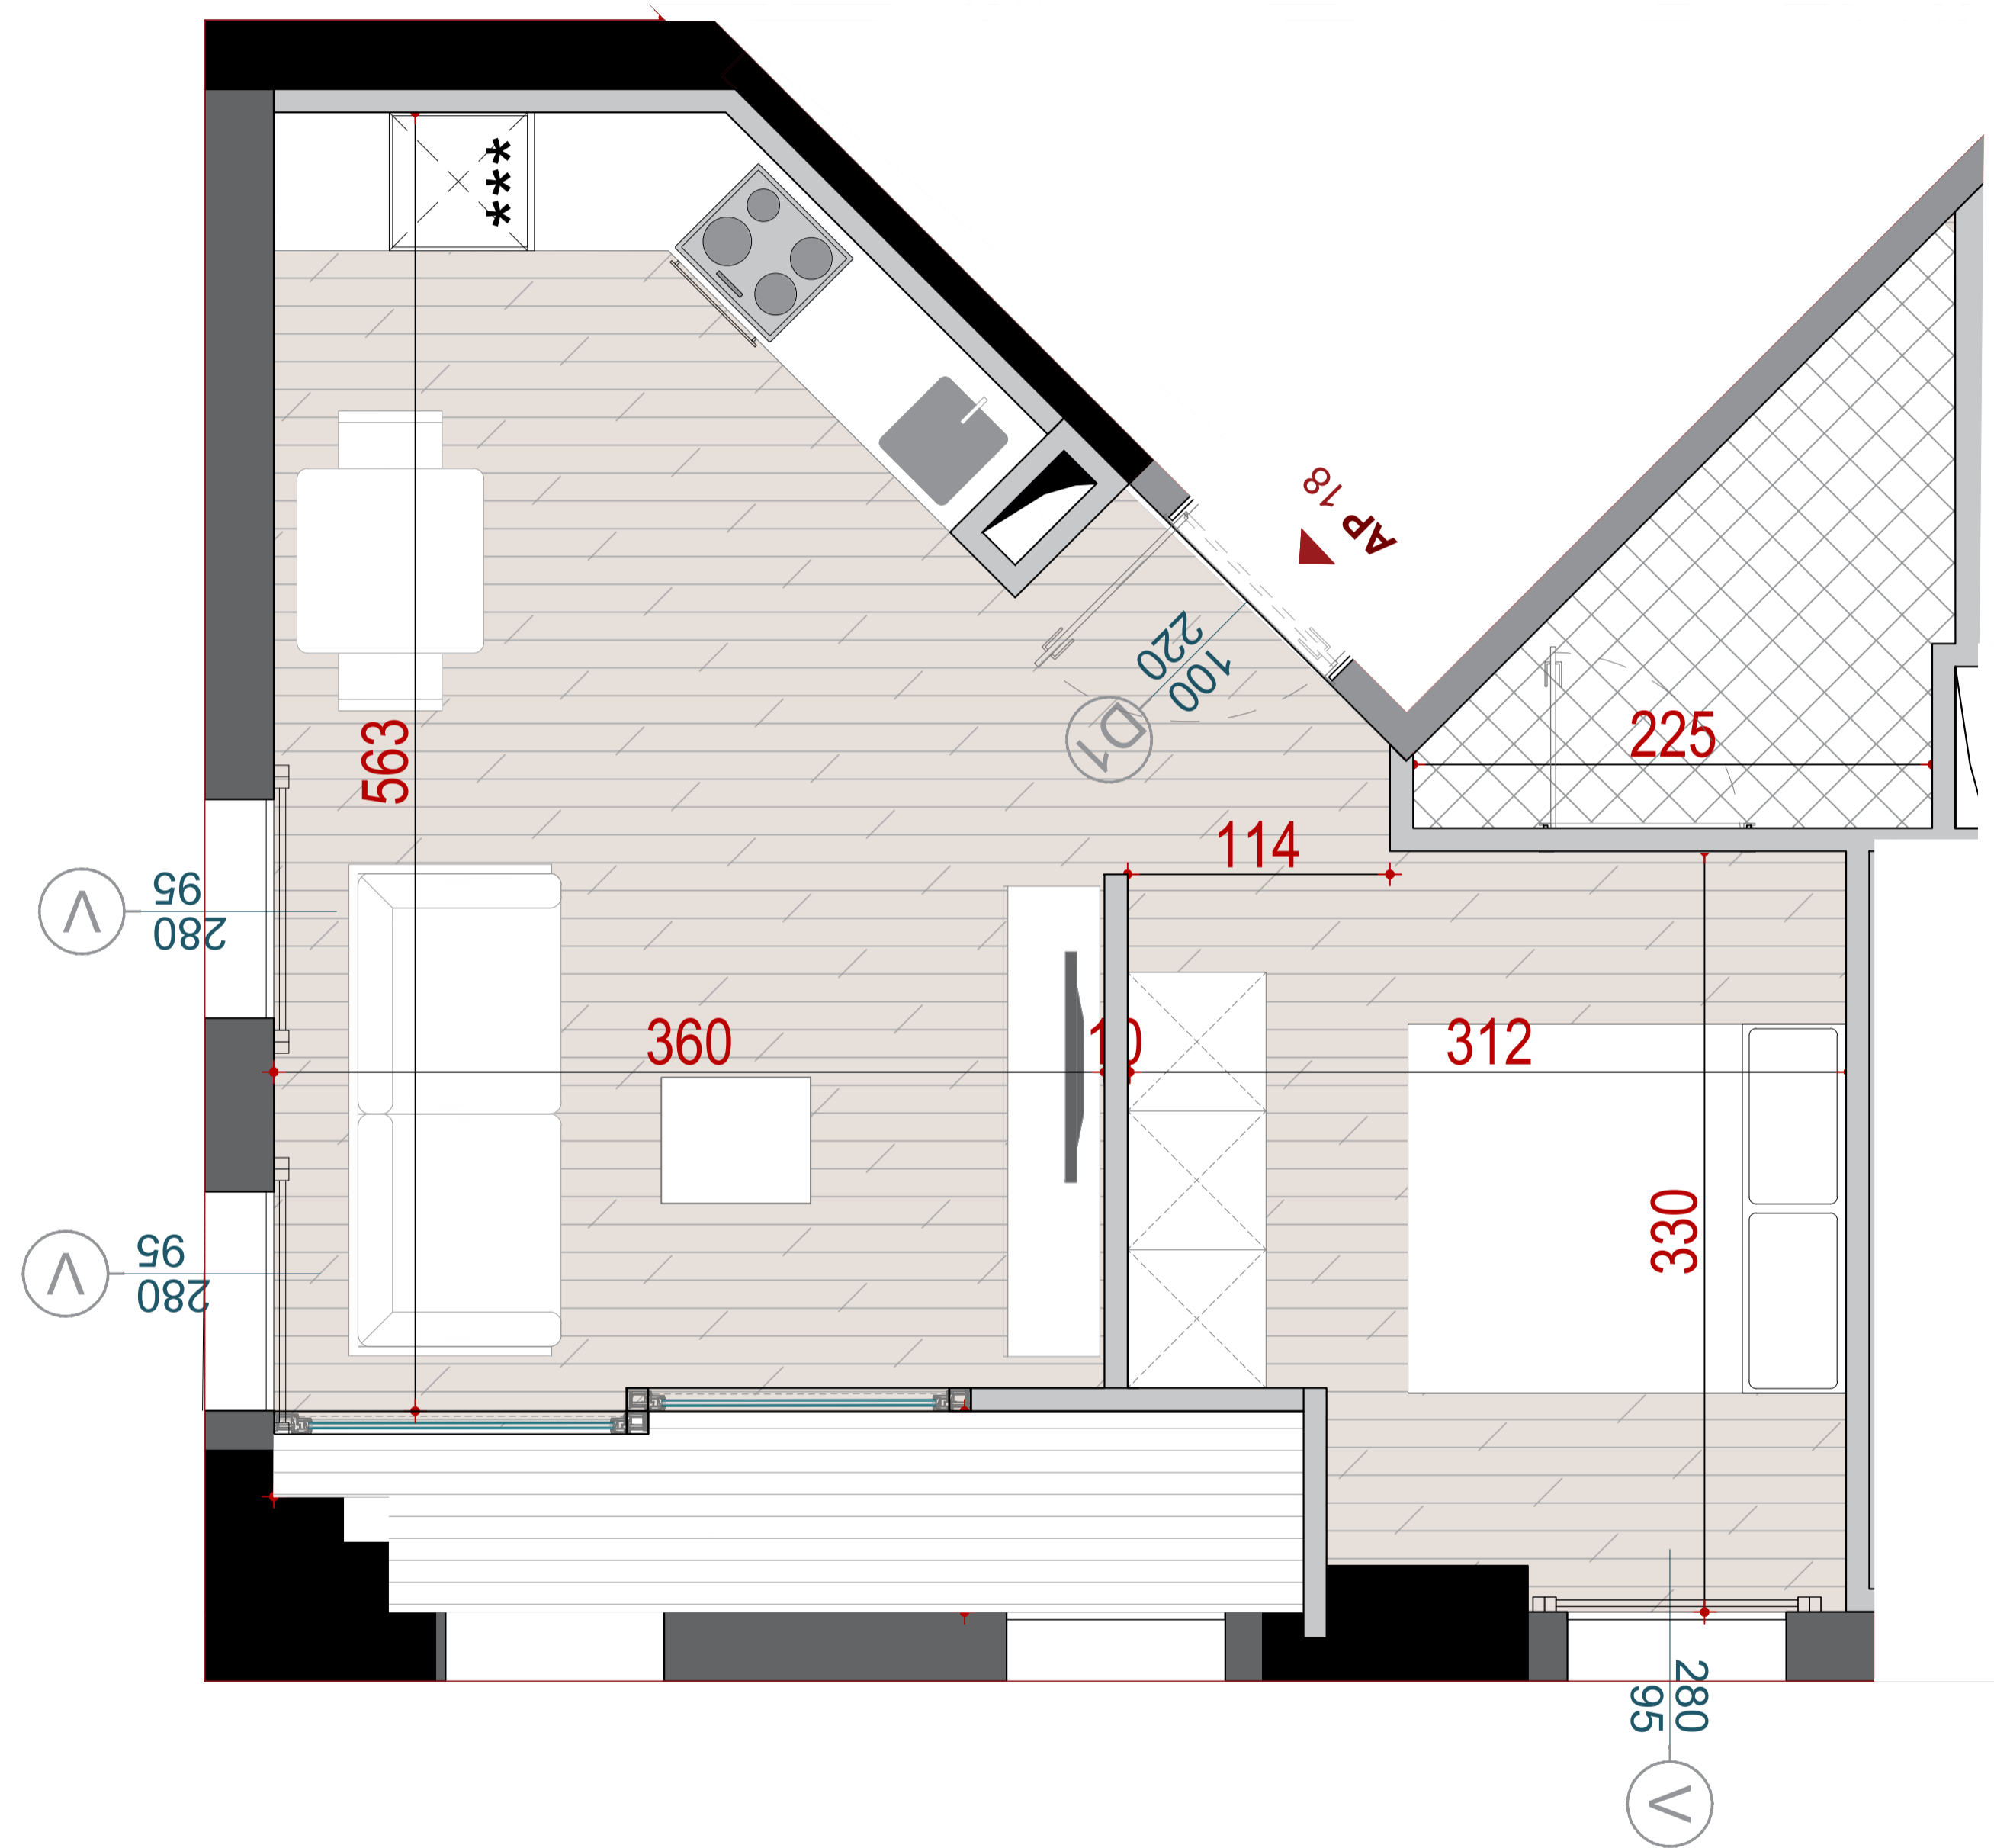

GODINA BANIMI DHE SHERBIMI 5,7,10,12,14,15 KATE MBI TOKE, ME 2 KATE PARKIM NENTOKE

APARTAMENT
18

PLANIMETRIA E APARTAMENTIT NR. **18**

KATI 4 ;BANIM

GODINA A+B

SIPERFAQE NETO
SIPERFAQE E PERBASHKET
SIPERFAQE TOTALE

44.92 M2
10.74 M2
55.66 M2

TIPOLOGJIA

APARTAMENT STUDIO