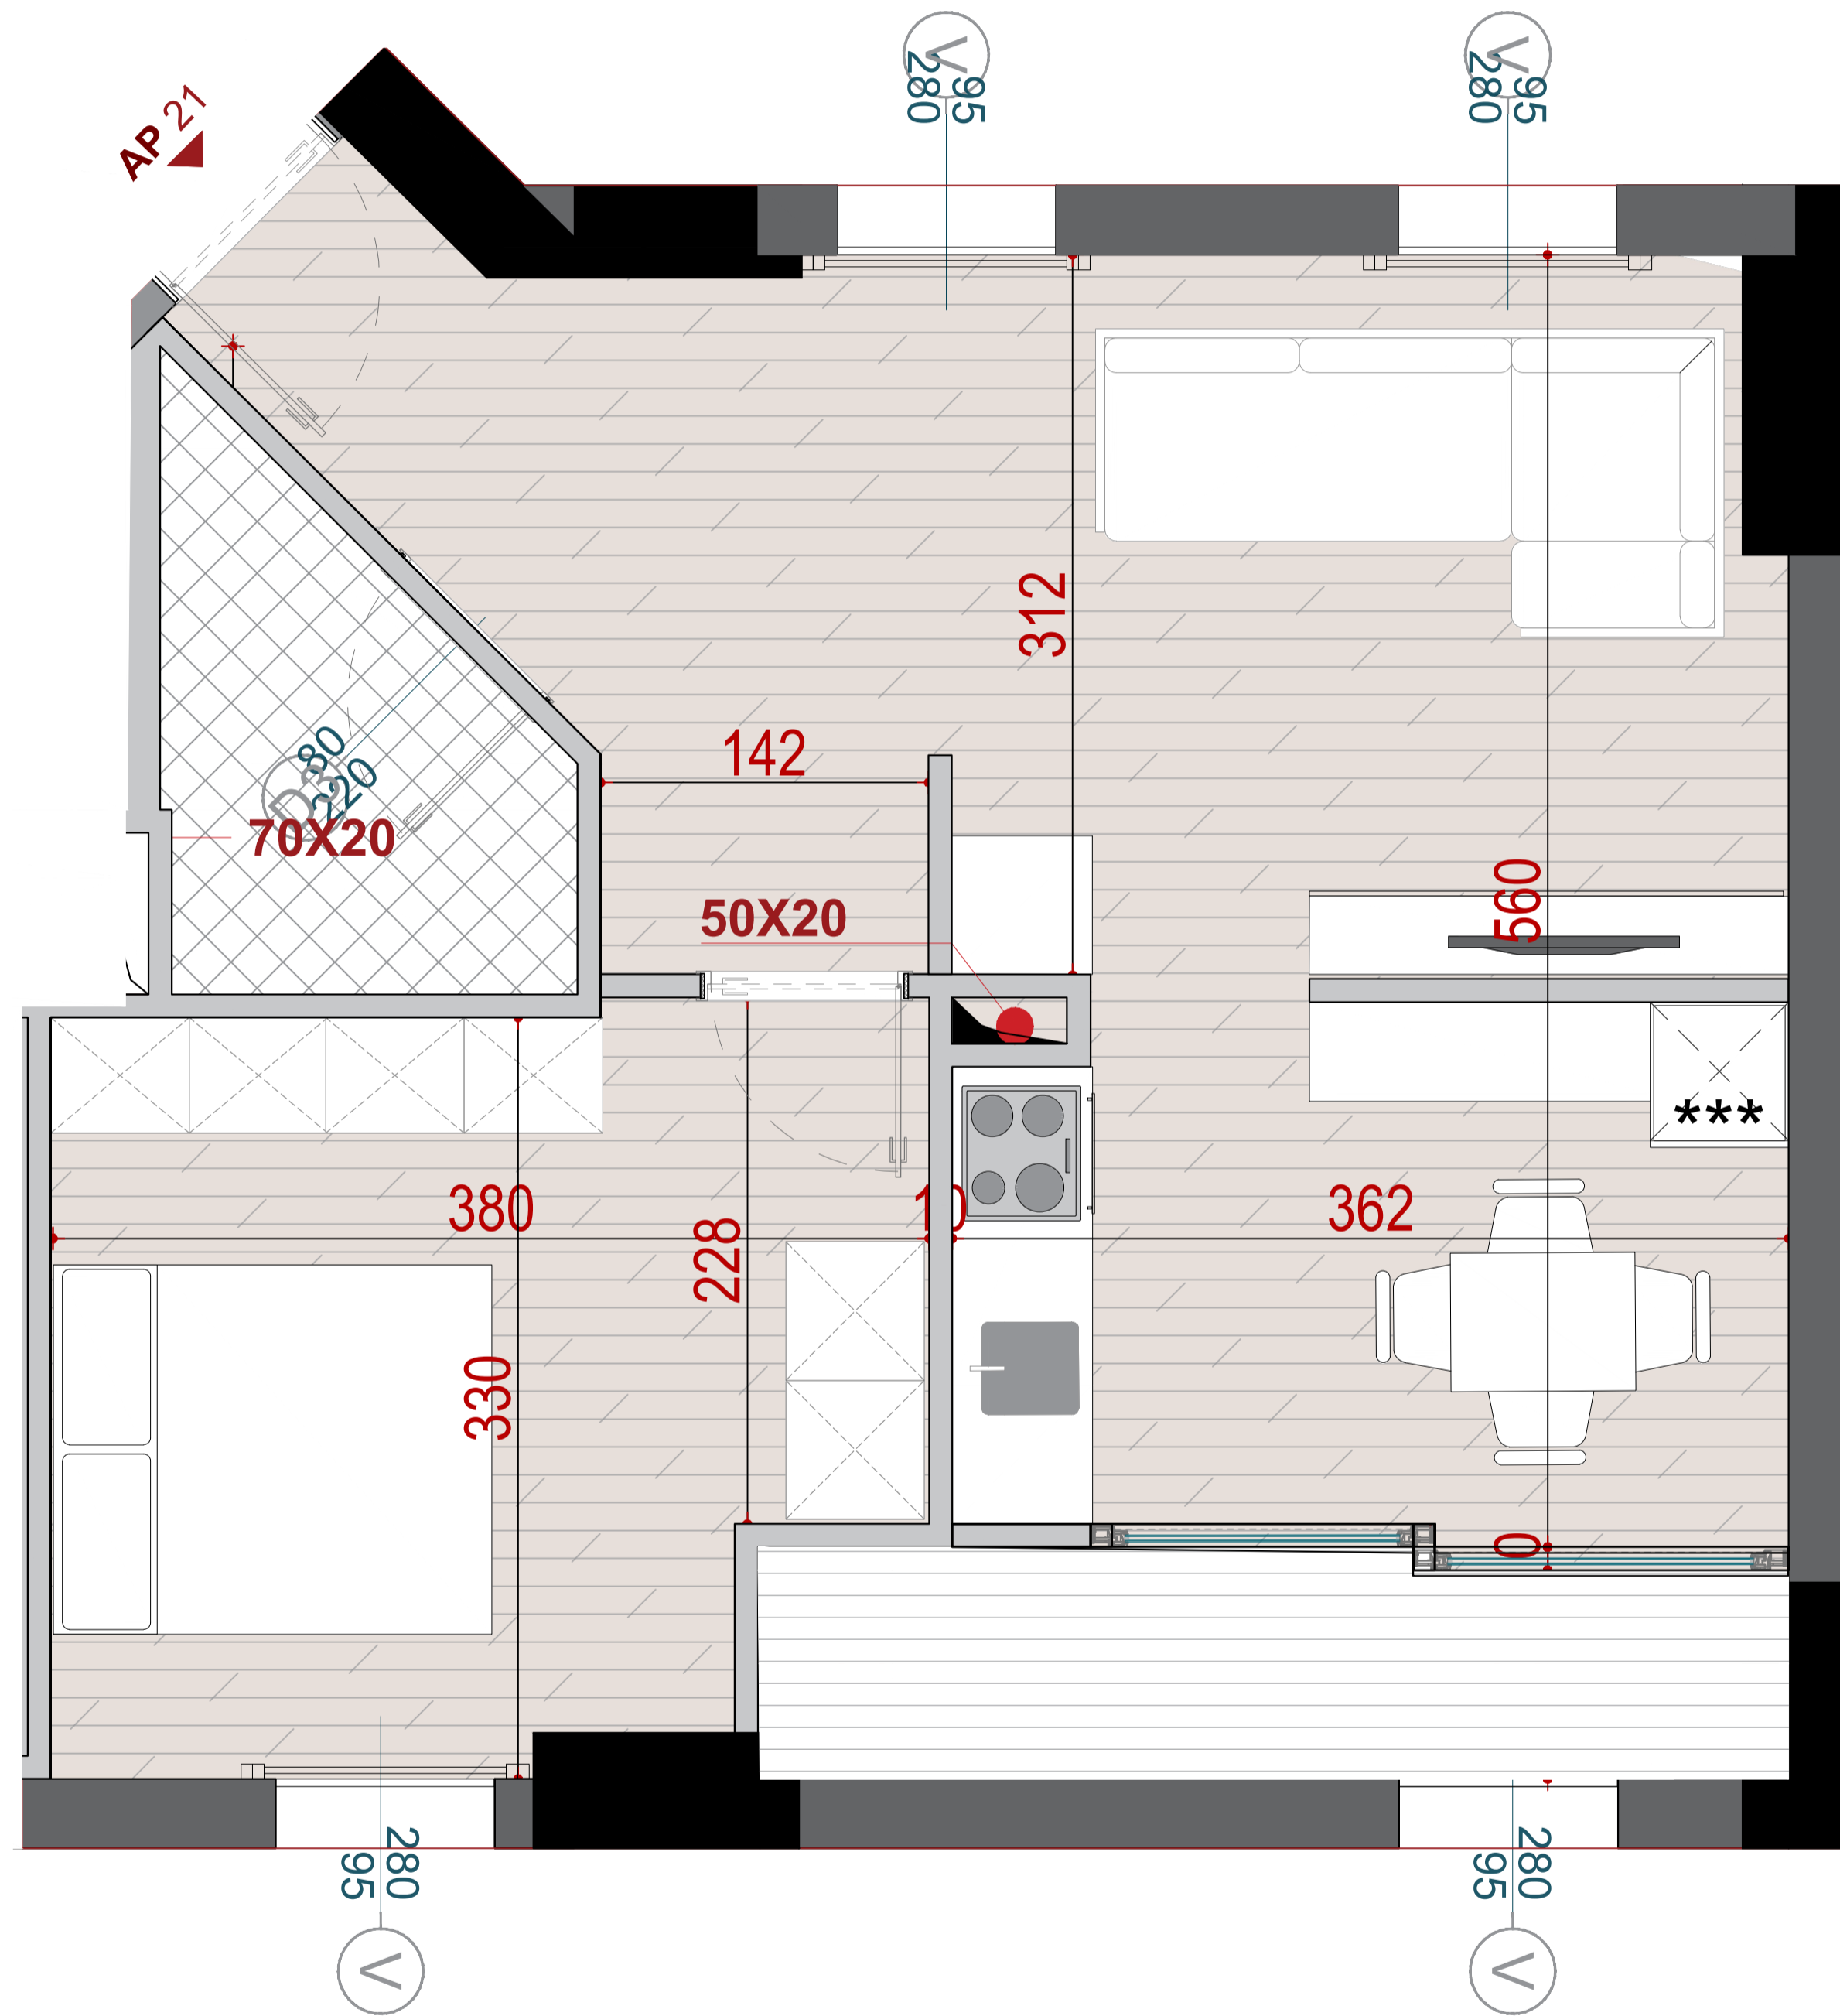

# GODINA BANIMI DHE SHERBIMI 5,7,10,12,14,15 KATE MBI TOKE, ME 2 KATE PARKIM NENTOKE

APARTAMENT  
**21**

PLANIMETRIA E APARTAMENTIT NR. 21

KATI 5 ;BANIM

GODINA A+B

SIPERFAQE NETO  
SIPERFAQE E PERBASHKET  
SIPERFAQE TOTALE

55.87 M2  
13.35 M2  
69.22 M2

TIPOLOGJIA

APARTAMENT 1+1