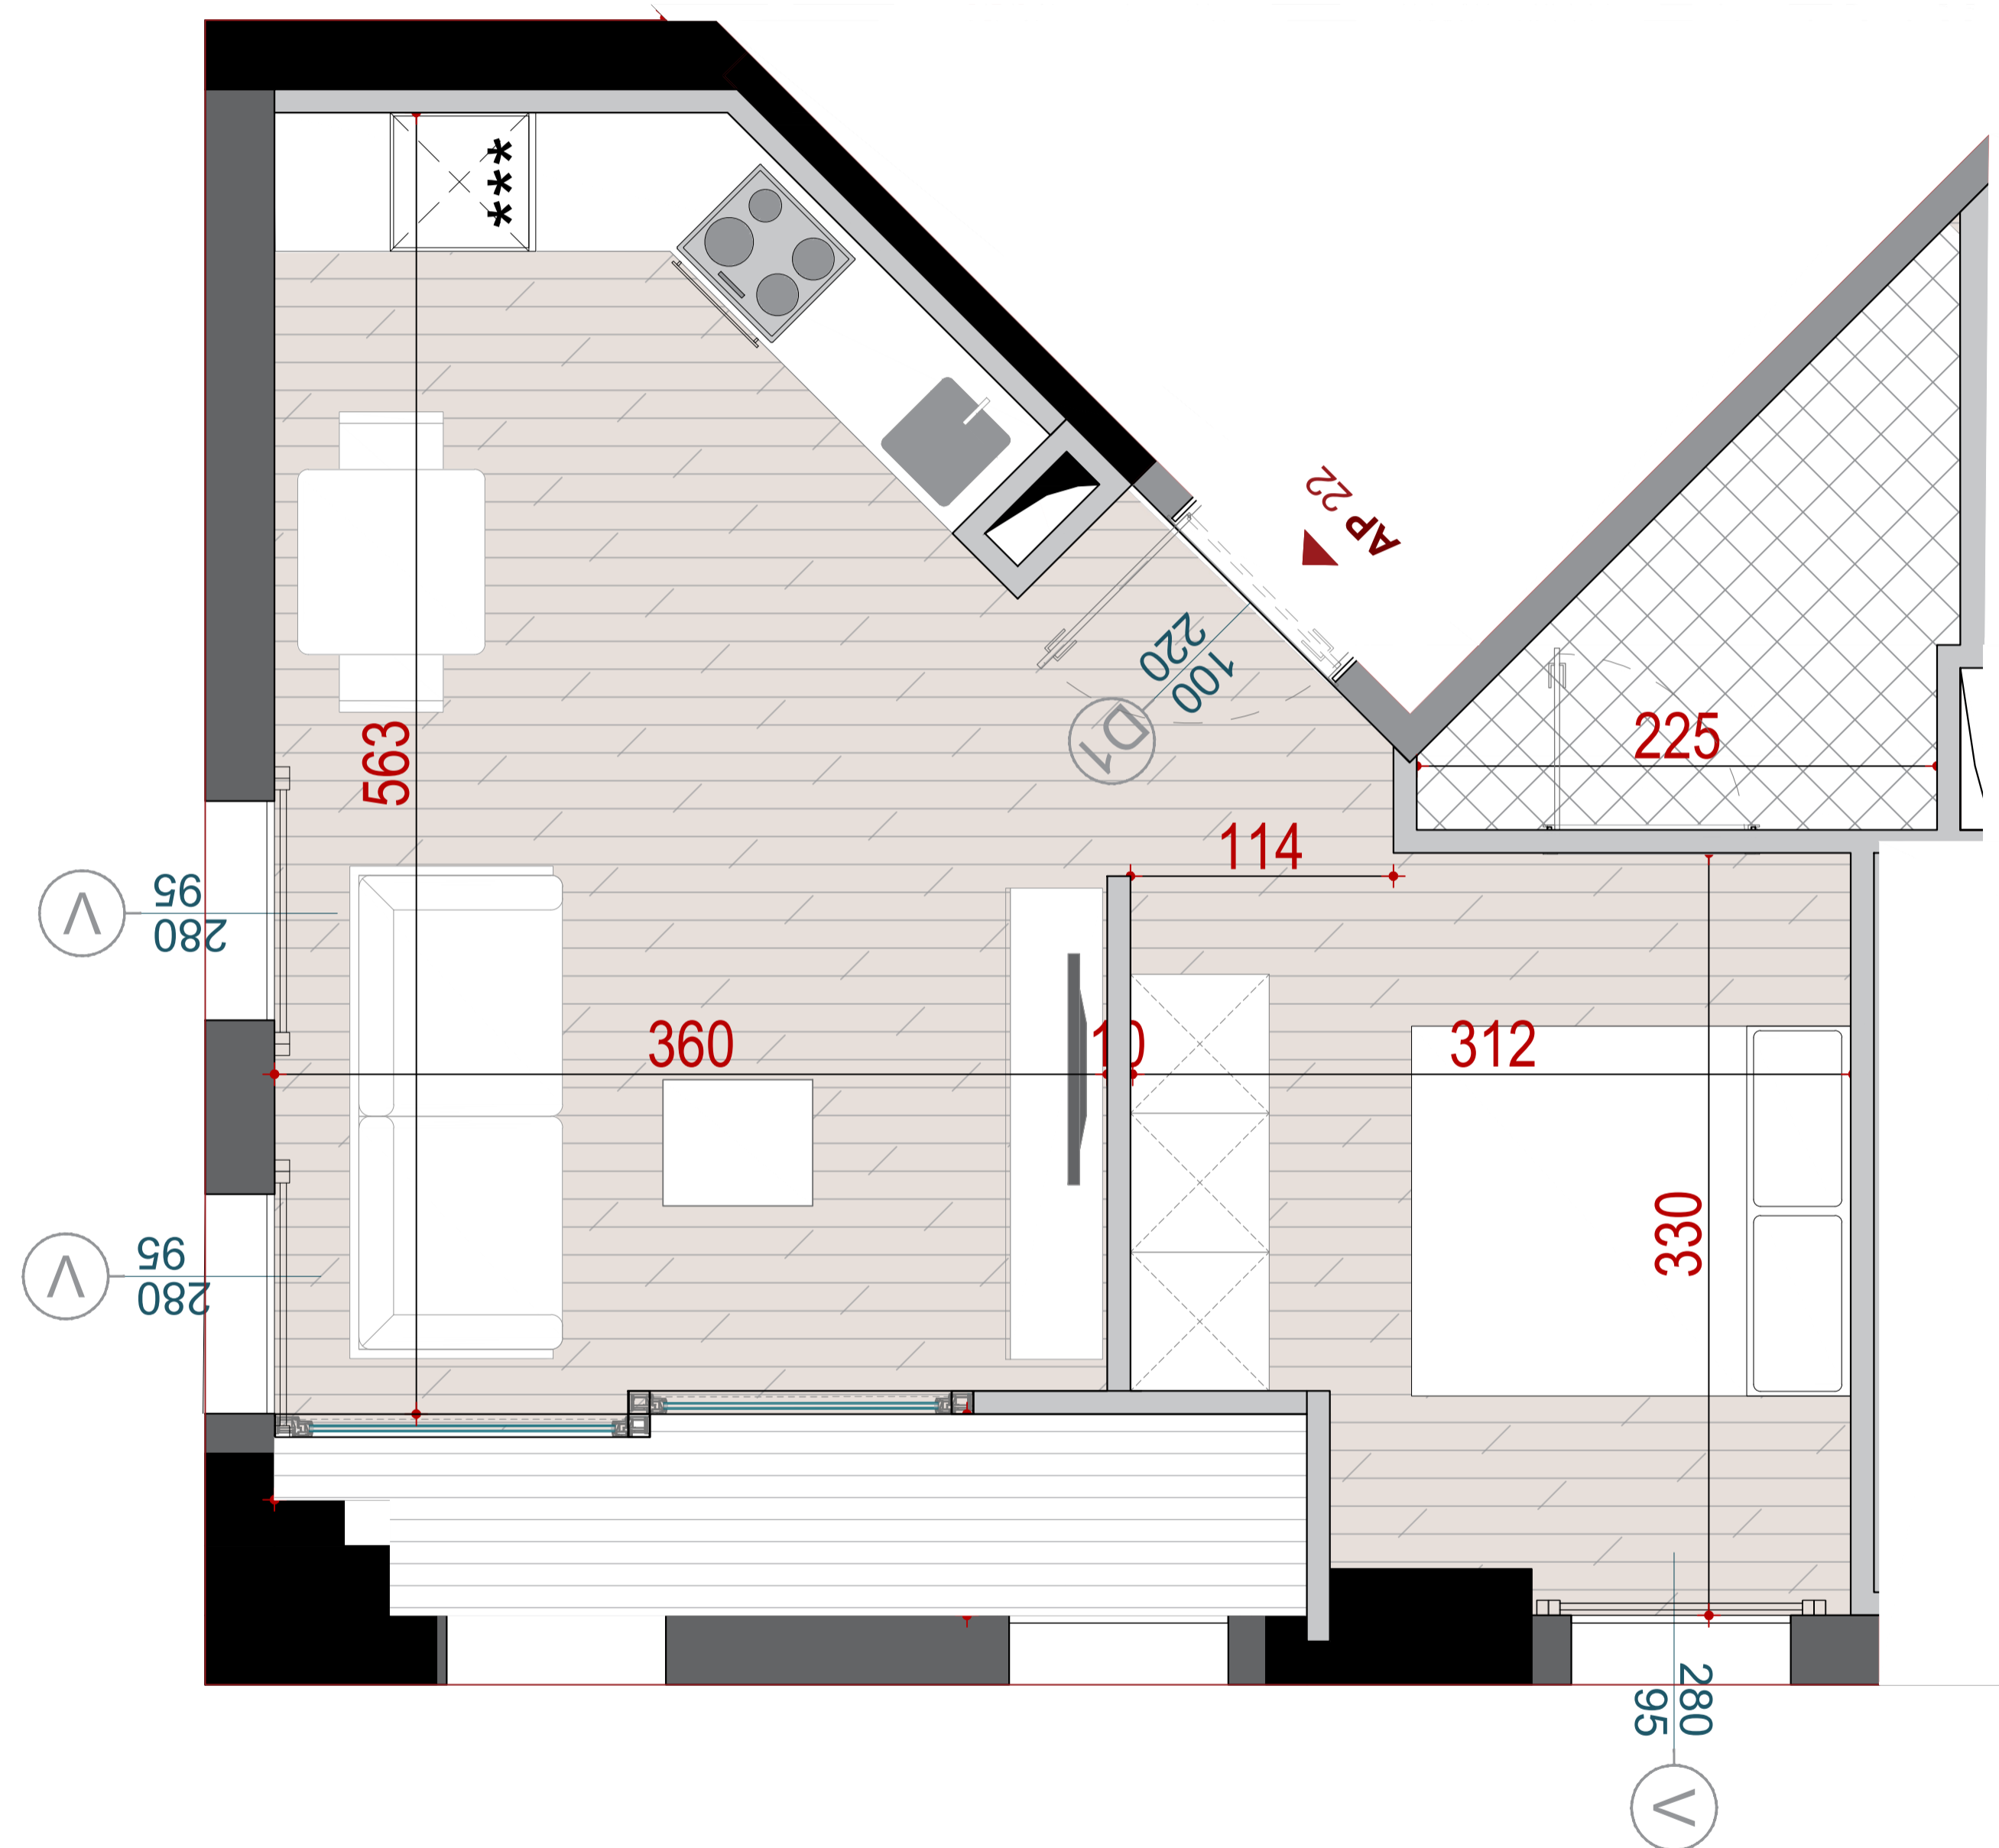

GODINA BANIMI DHE SHERBIMI 5,7,10,12,14,15 KATE MBI TOKE, ME 2 KATE PARKIM NENTOKE

APARTAMENT
22

PLANIMETRIA E APARTAMENTIT NR. **22**

KATI 5 ;BANIM

GODINA A+B

SIPERFAQE NETO
SIPERFAQE E PERBASHKET
SIPERFAQE TOTALE

44.92 M2
10.74 M2
55.66 M2

TIPOLOGJIA

APARTAMENT STUDIO