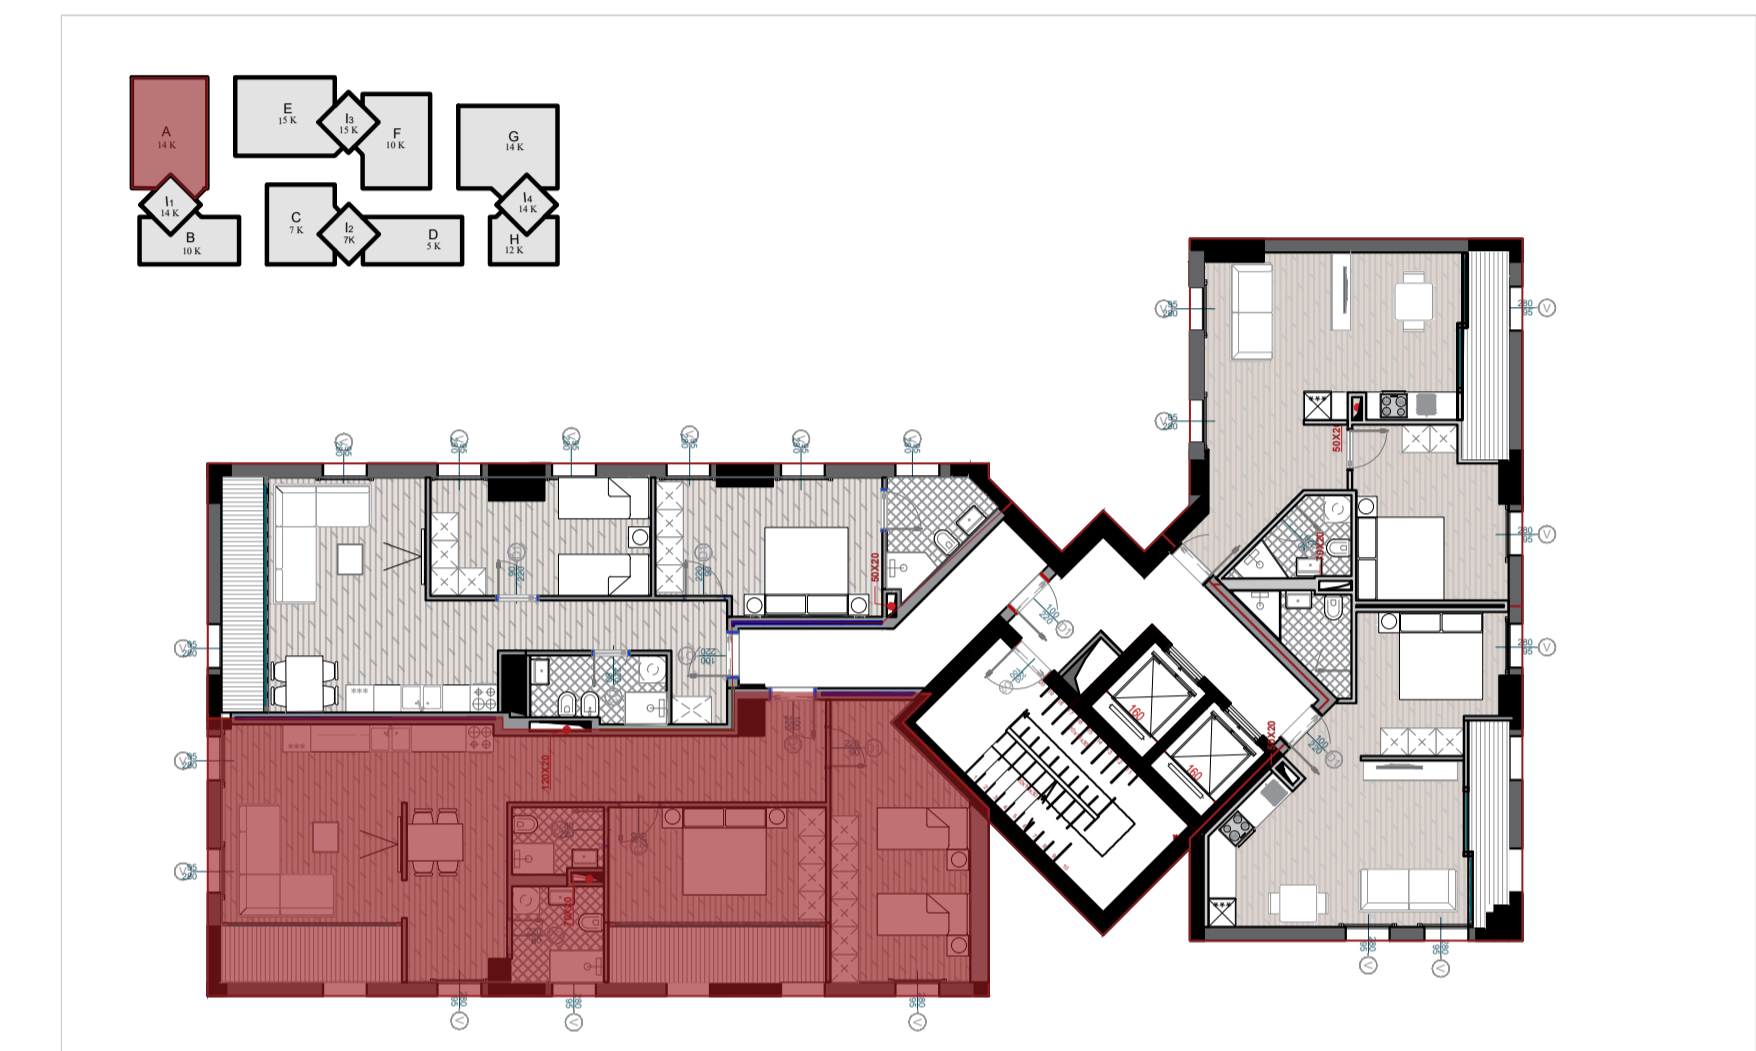

GODINA BANIMI DHE SHERBIMI 5,7,10,12,14,15 KATE MBI TOKE, ME 2 KATE PARKIM NENTOKE

APARTAMENT
23

KATI 6 ;BANIM

GODINA A+B

SIPERFAQE NETO
SIPERFAQE E PERBASHKET
SIPERFAQE TOTALE

100.76 M2
24.08 M2
124.84 M2

TIPOLOGJIA

APARTAMENT 2+1

PLANIMETRIA E APARTAMENTIT NR. 23

TERRA TOWERS RESIDENCE