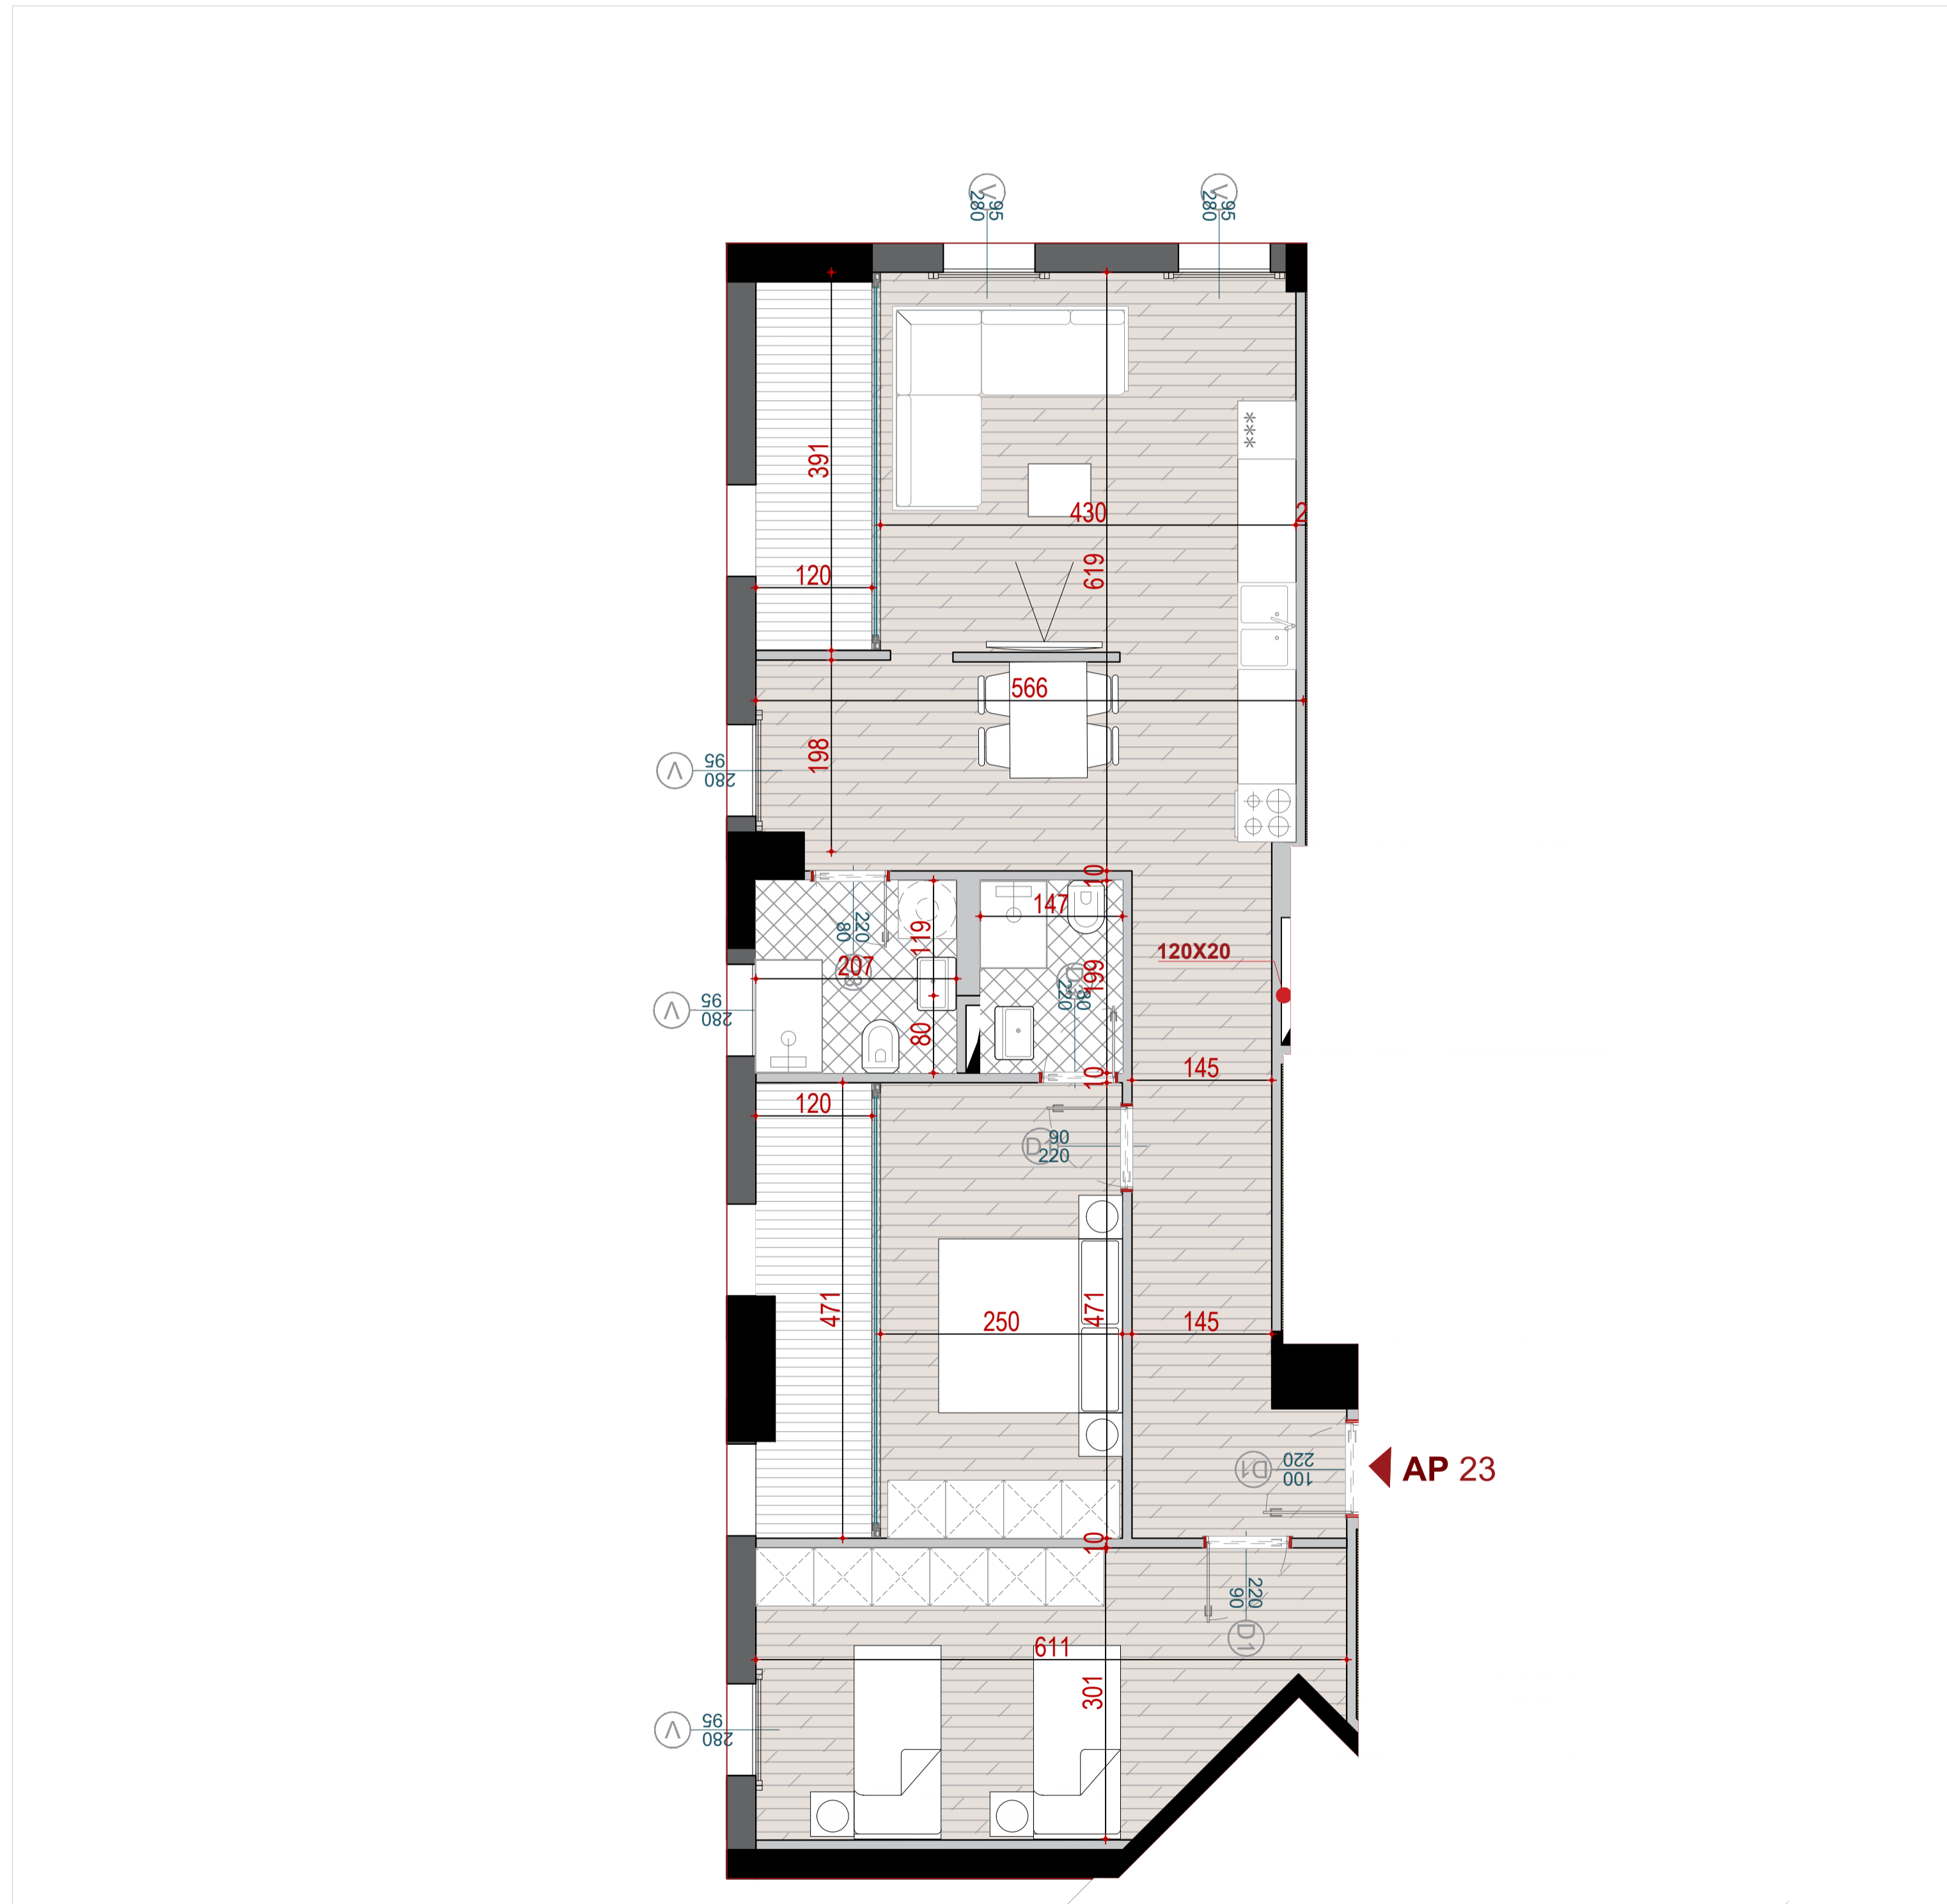

GODINA BANIMI DHE SHERBIMI 5,7,10,12,14,15 KATE MBI TOKE, ME 2 KATE PARKIM NENTOKE

APARTAMENT
23

KATI 6 ;BANIM

GODINA A+B

SIPERFAQE NETO
SIPERFAQE E PERBASHKET
SIPERFAQE TOTALE

100.76 M2
24.08 M2
124.84 M2

TIPOLOGJIA

APARTAMENT 2+1

PLANIMETRIA E APARTAMENTIT NR. 23

TERRA TOWERS RESIDENCE