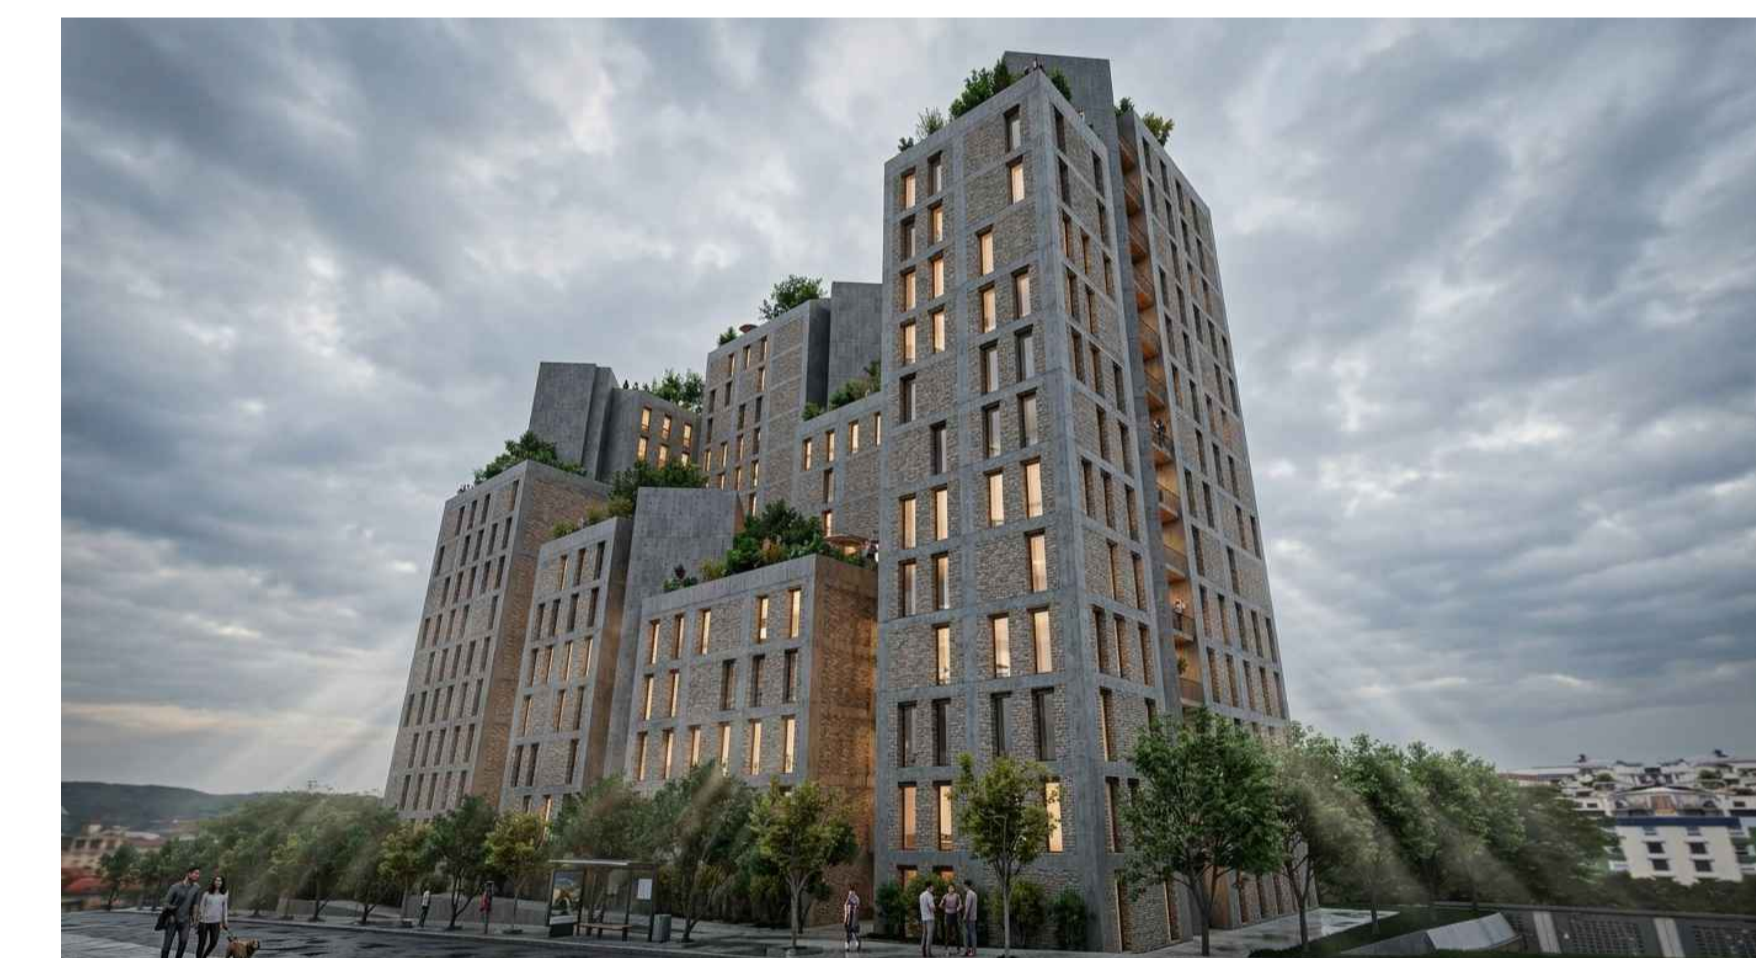

GODINA BANIMI DHE SHERBIMI 5,7,10,12,14,15 KATE MBI TOKE, ME 2 KATE PARKIM NENTOKE

APARTAMENT
23

KATI 6 ;BANIM

GODINA A+B

SIPERFAQE NETO
SIPERFAQE E PERBASHKET
SIPERFAQE TOTALE

100.76 M2
24.08 M2
124.84 M2

TIPOLOGJIA

APARTAMENT 2+1

PLANIMETRIA E APARTAMENTIT NR. 23

TERRA TOWERS RESIDENCE