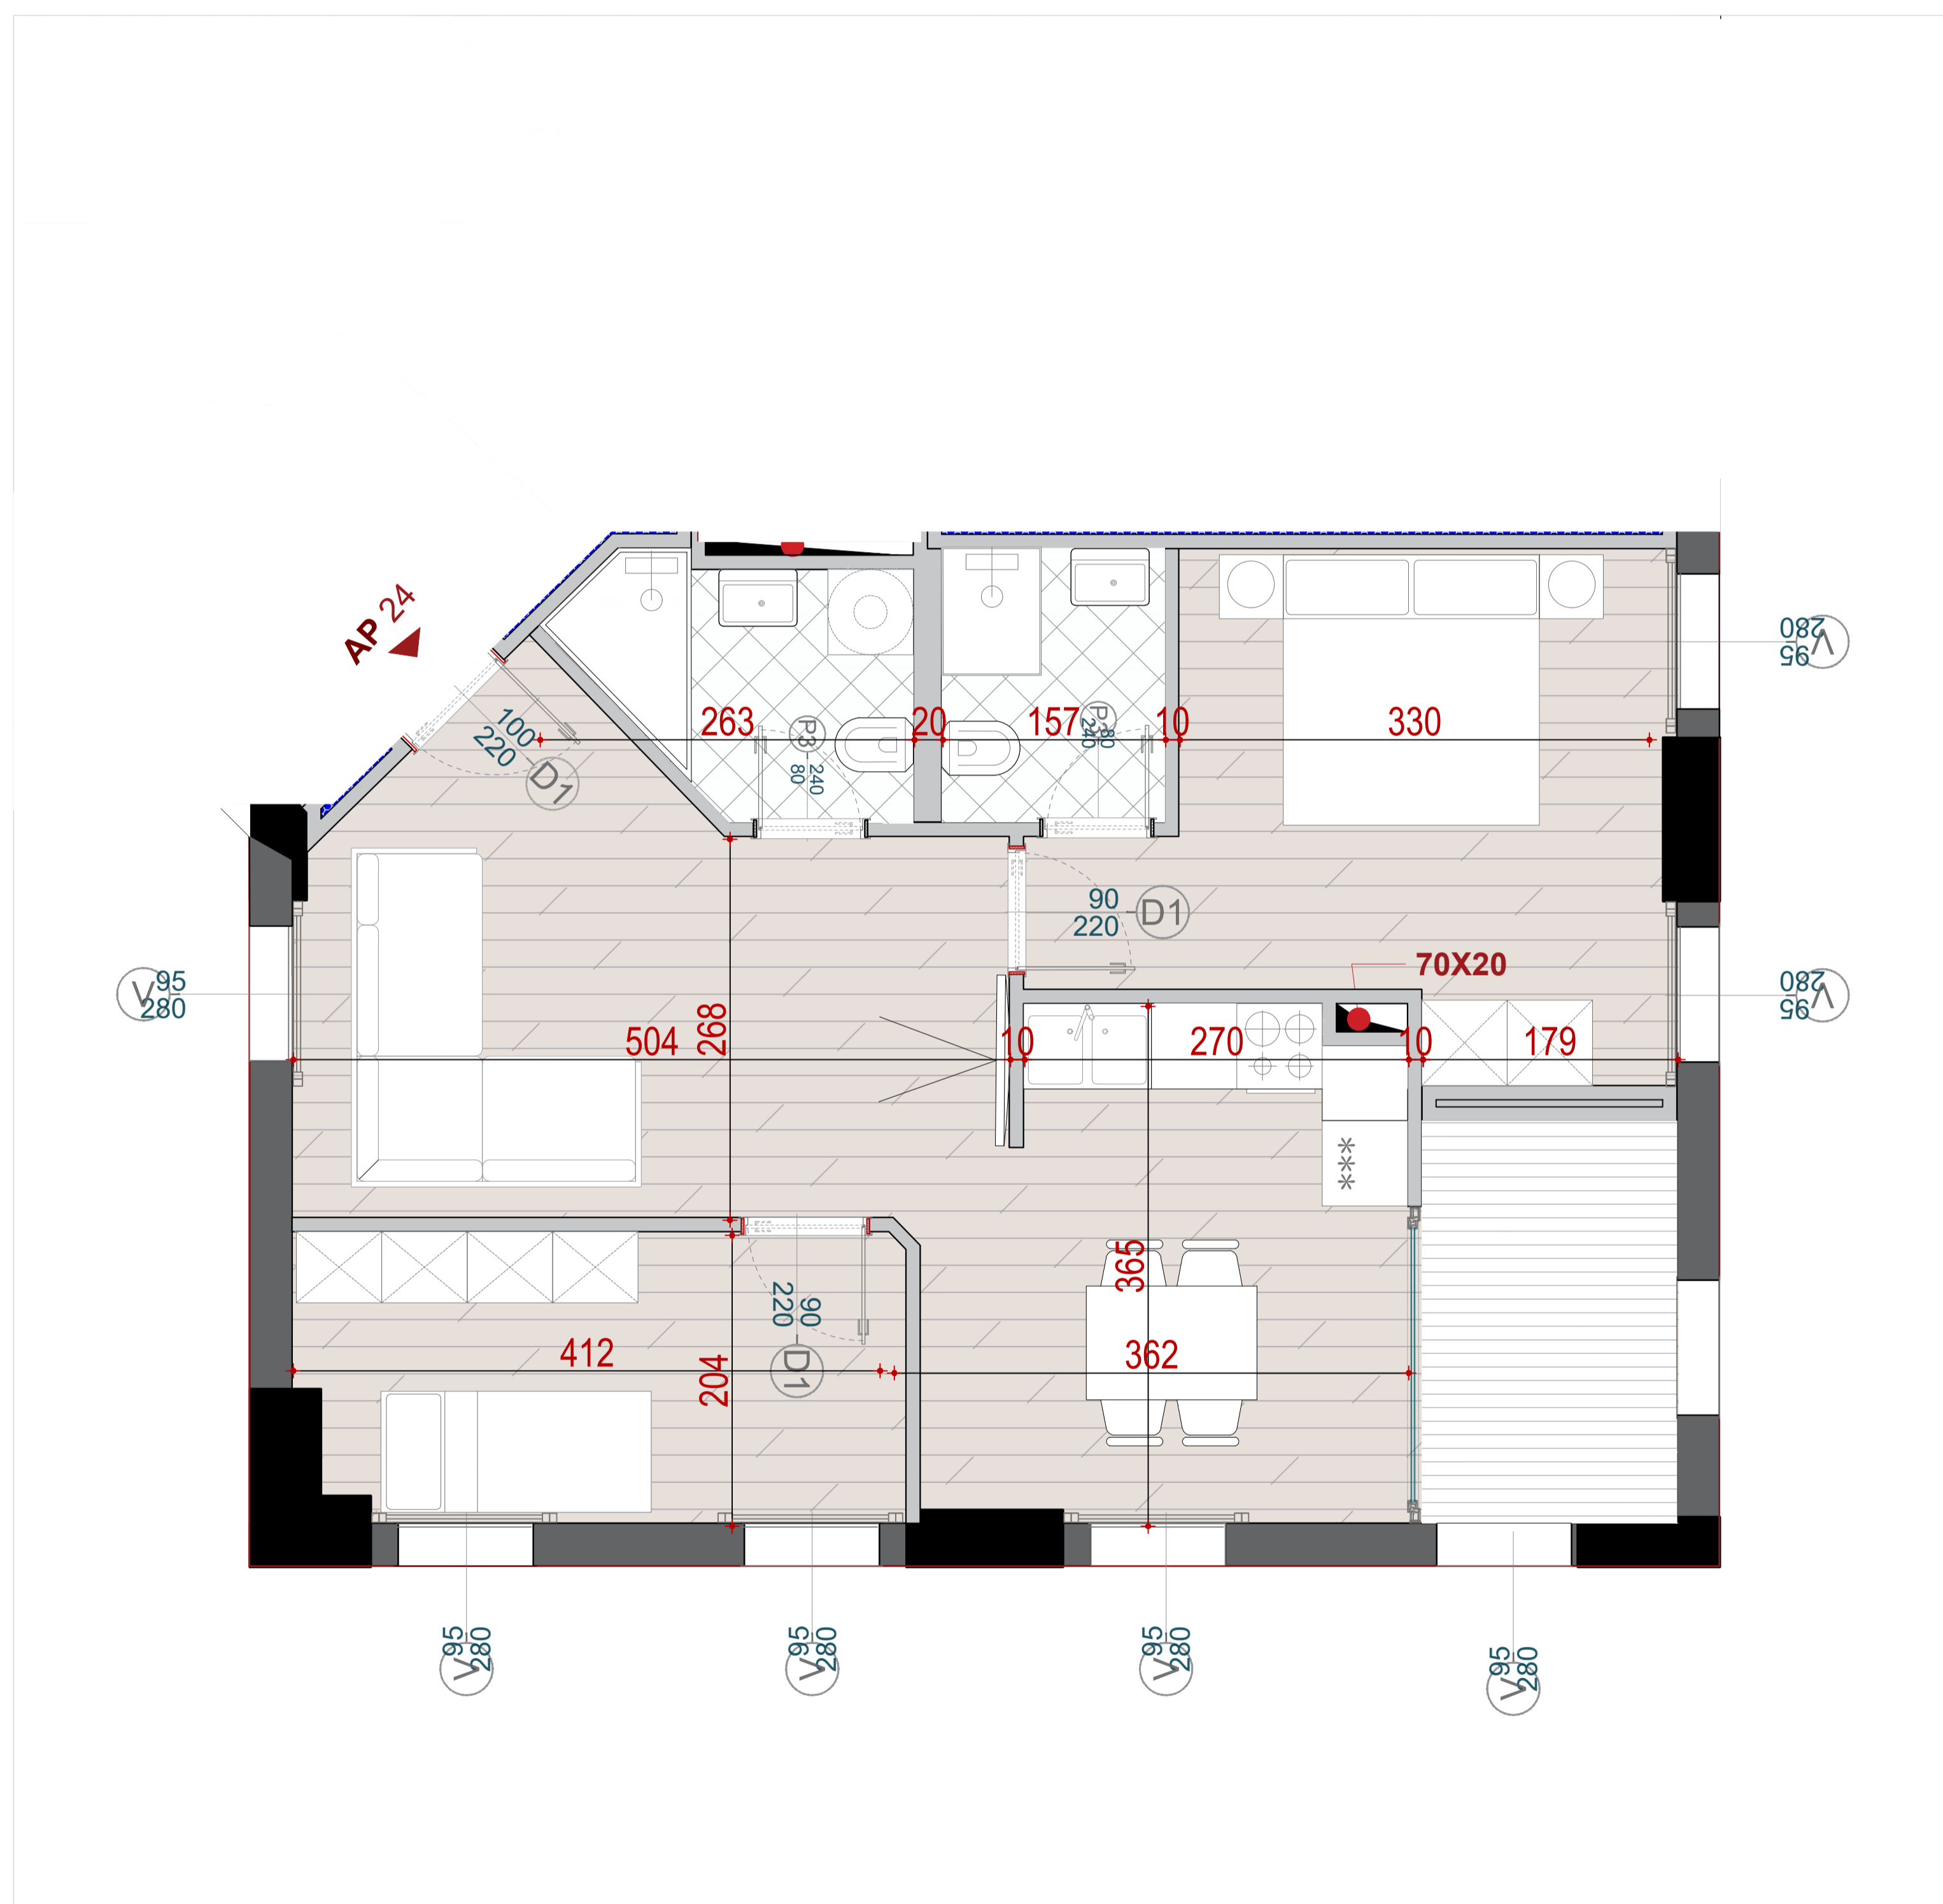

GODINA BANIMI DHE SHERBIMI 5,7,10,12,14,15 KATE MBI TOKE, ME 2 KATE PARKIM NENTOKE

APARTAMENT
24

KATI 5 : BANIM

GODINA E+F

| | |
|------------------------|----------|
| SIPERFAQE NETO | 72.06 M2 |
| SIPERFAQE E PERBASHKET | 14.77 M2 |
| SIPERFAQE TOTALE | 86.83 M2 |

TIPOLOGJIA APARTAMENT 2+1

PLANIMETRIA E APARTAMENTIT NR. **24**

TERRA TOWERS RESIDENCE