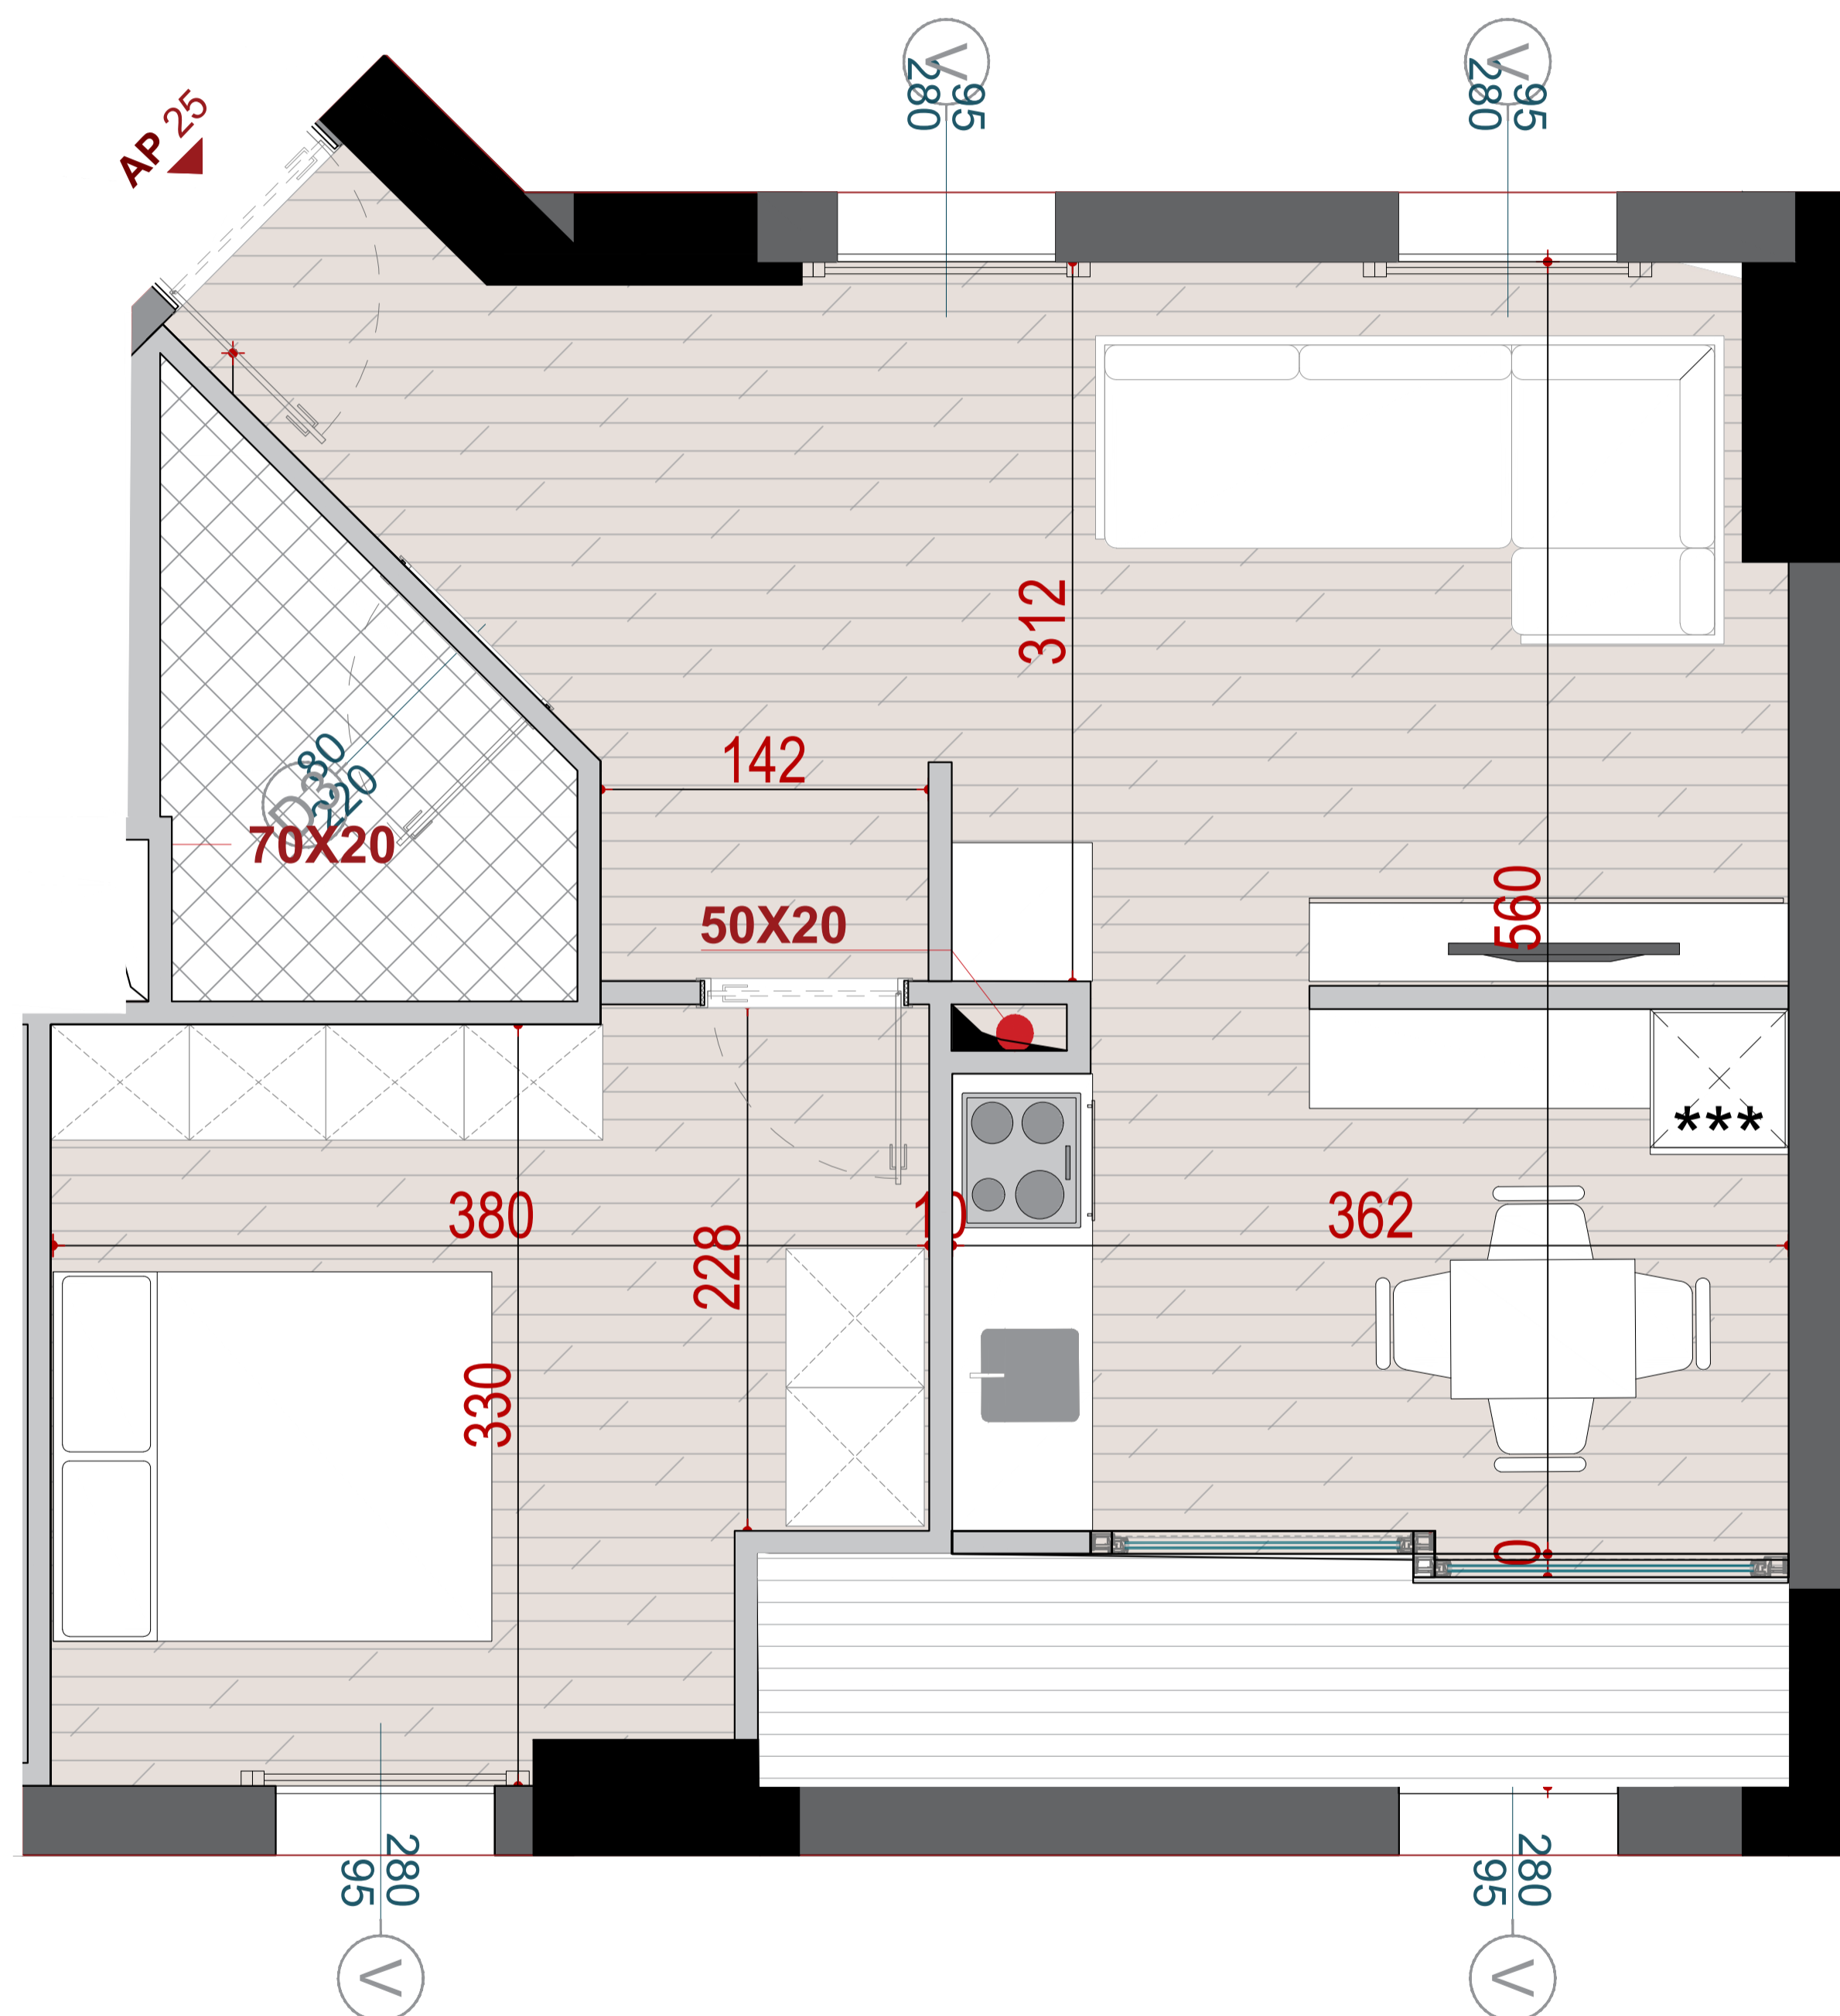

GODINA BANIMI DHE SHERBIMI 5,7,10,12,14,15 KATE MBI TOKE, ME 2 KATE PARKIM NENTOKE

APARTAMENT
25

PLANIMETRIA E APARTAMENTIT NR. **25**

KATI 6 ;BANIM

GODINA A+B

SIPERFAQE NETO
SIPERFAQE E PERBASHKET
SIPERFAQE TOTALE

55.87 M2
13.35 M2
69.22 M2

TIPOLOGJIA

APARTAMENT 1+1

TERRA TOWERS RESIDENCE