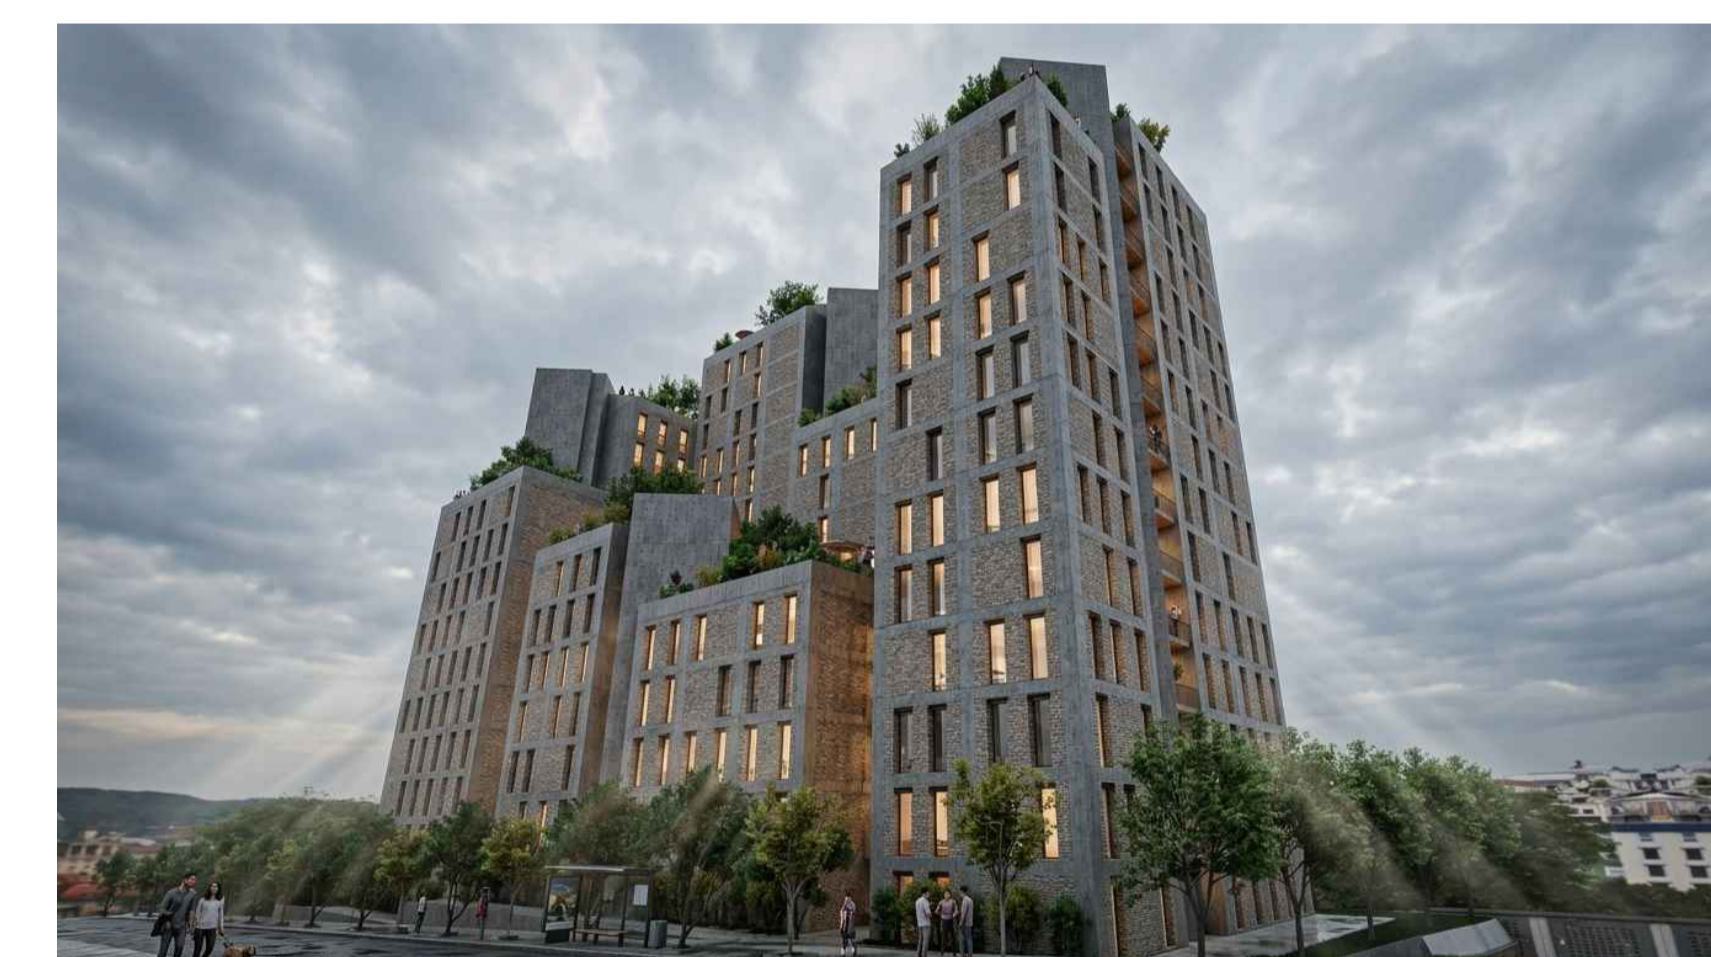

GODINA BANIMI DHE SHERBIMI 5,7,10,12,14,15 KATE MBI TOKE, ME 2 KATE PARKIM NENTOKE

APARTAMENT
25

PLANIMETRIA E APARTAMENTIT NR. **25**

KATI 6 ;BANIM

GODINA A+B

SIPERFAQE NETO
SIPERFAQE E PERBASHKET
SIPERFAQE TOTALE

55.87 M2
13.35 M2
69.22 M2

TIPOLOGJIA

APARTAMENT 1+1

TERRA TOWERS RESIDENCE