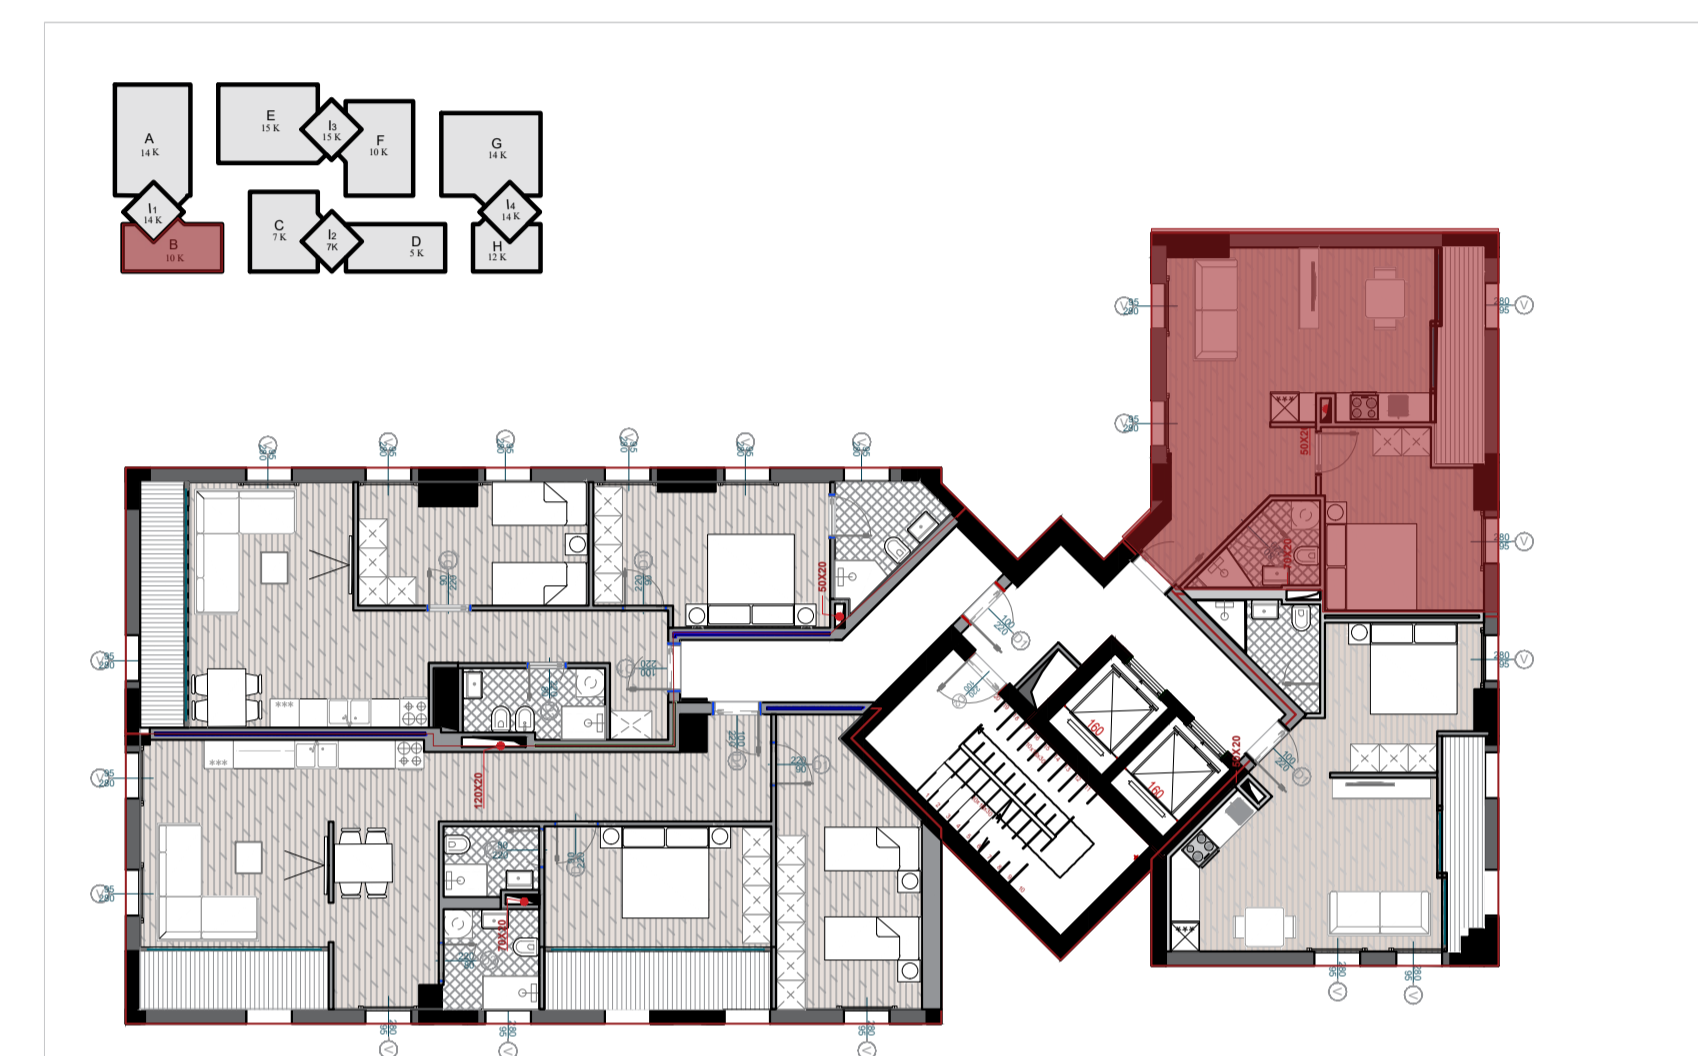

GODINA BANIMI DHE SHERBIMI 5,7,10,12,14,15 KATE MBI TOKE, ME 2 KATE PARKIM NENTOKE

APARTAMENT
25

PLANIMETRIA E APARTAMENTIT NR. **25**

KATI 6 ;BANIM

GODINA A+B

SIPERFAQE NETO
SIPERFAQE E PERBASHKET
SIPERFAQE TOTALE

55.87 M2
13.35 M2
69.22 M2

TIPOLOGJIA

APARTAMENT 1+1

TERRA TOWERS RESIDENCE