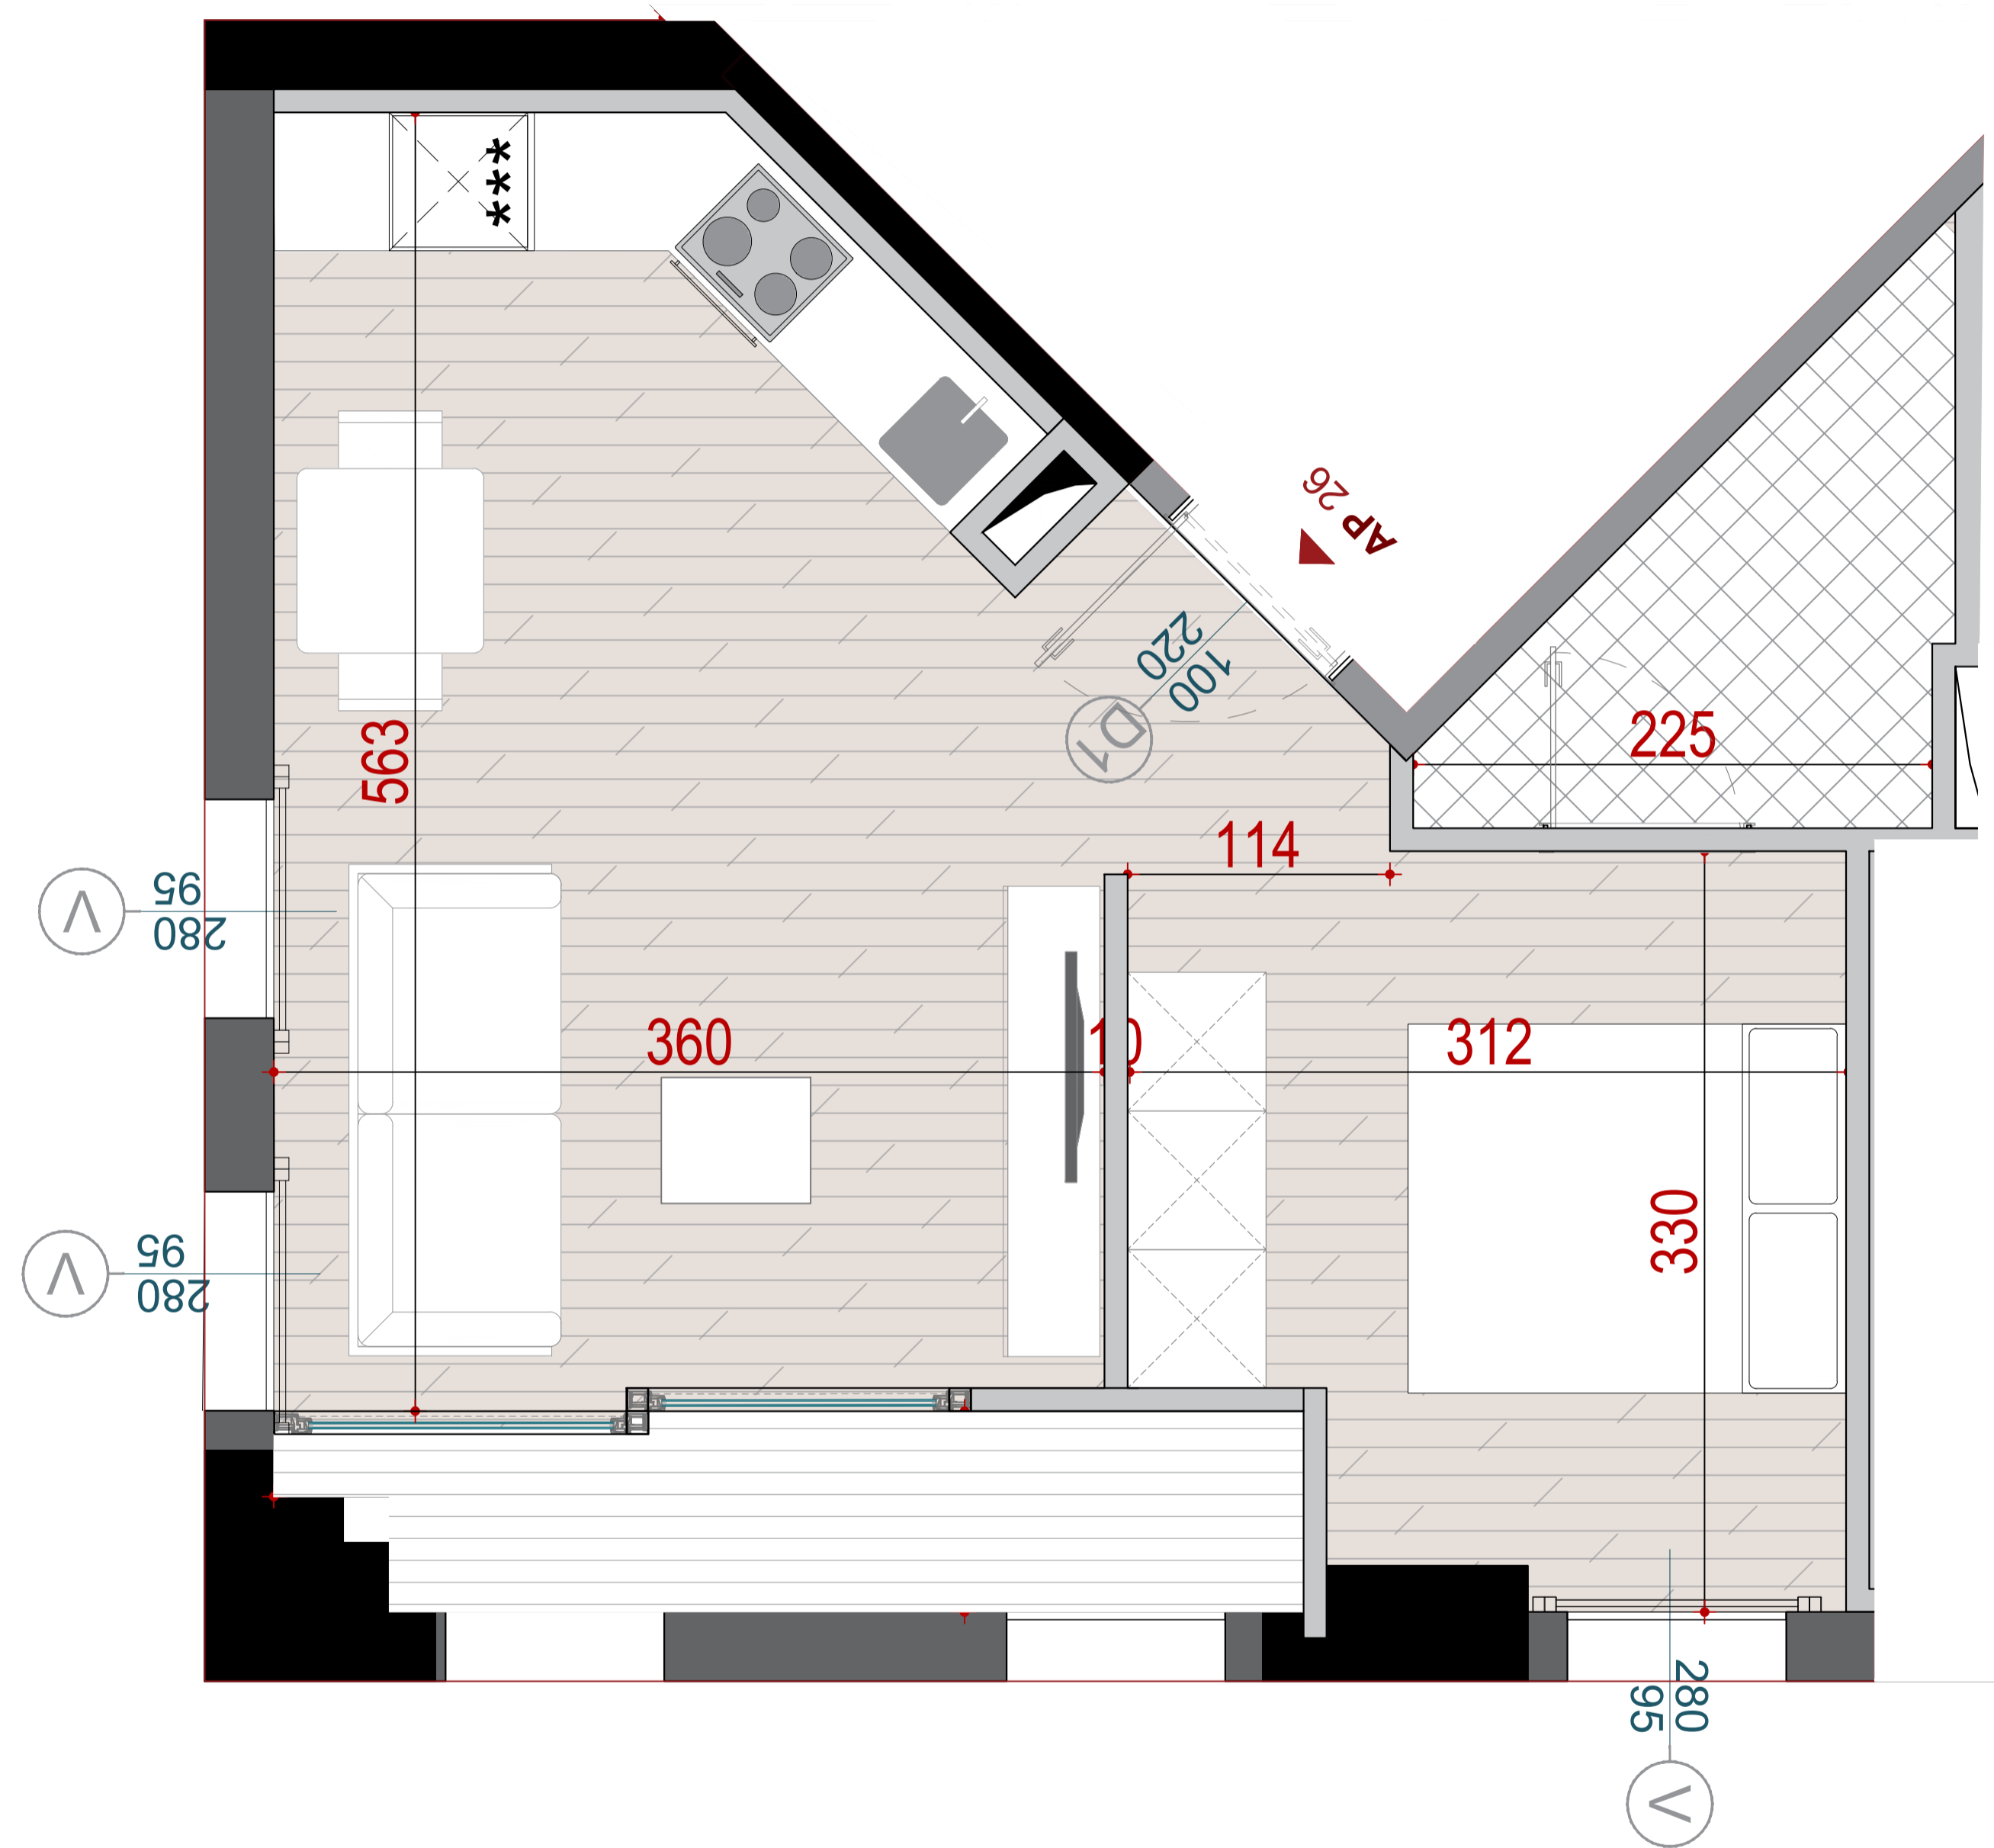

GODINA BANIMI DHE SHERBIMI 5,7,10,12,14,15 KATE MBI TOKE, ME 2 KATE PARKIM NENTOKE

APARTAMENT
26

PLANIMETRIA E APARTAMENTIT NR. **26**

KATI 6 ;BANIM

GODINA A+B

SIPERFAQE NETO
SIPERFAQE E PERBASHKET
SIPERFAQE TOTALE

44.92 M2
10.74 M2
55.66 M2

TIPOLOGJIA

APARTAMENT STUDIO