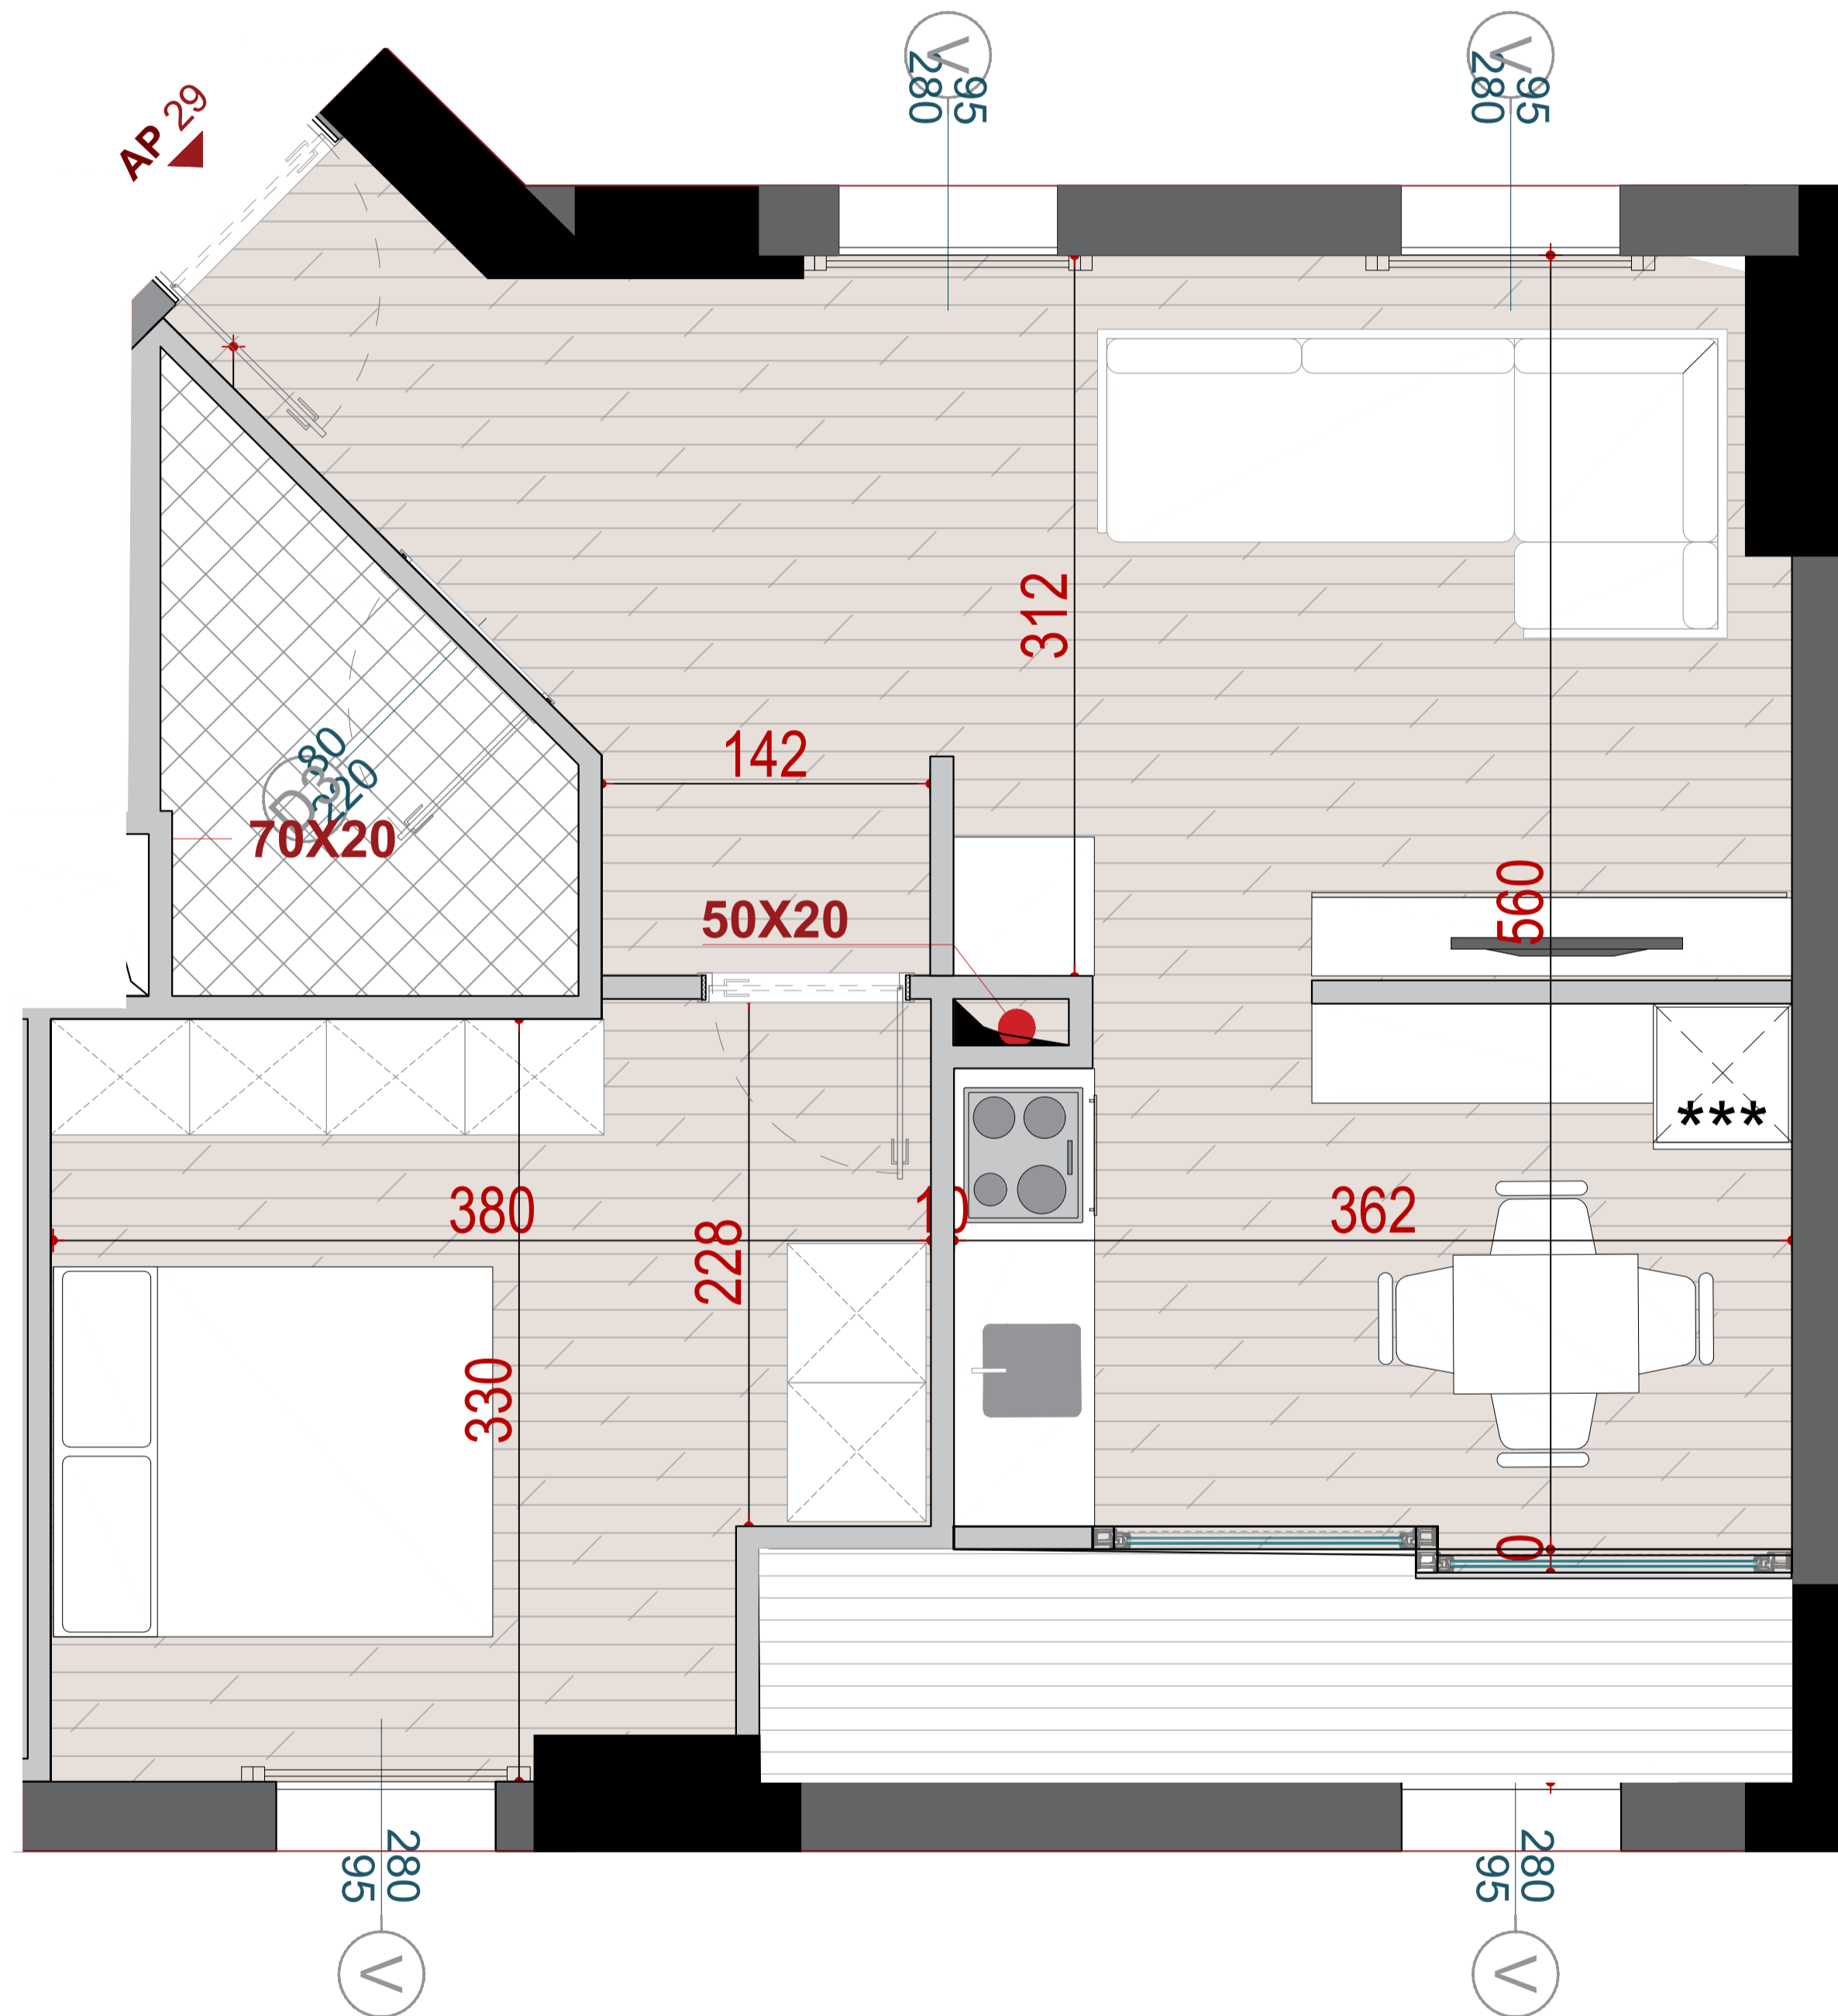

GODINA BANIMI DHE SHERBIMI 5,7,10,12,14,15 KATE MBI TOKE, ME 2 KATE PARKIM NENTOKE

APARTAMENT
29

PLANIMETRIA E APARTAMENTIT NR. 29

KATI 7 ;BANIM

GODINA A+B

SIPERFAQE NETO
SIPERFAQE E PERBASHKET
SIPERFAQE TOTALE

55.87 M2
13.35 M2
69.22 M2

TIPOLOGJIA

APARTAMENT 1+1