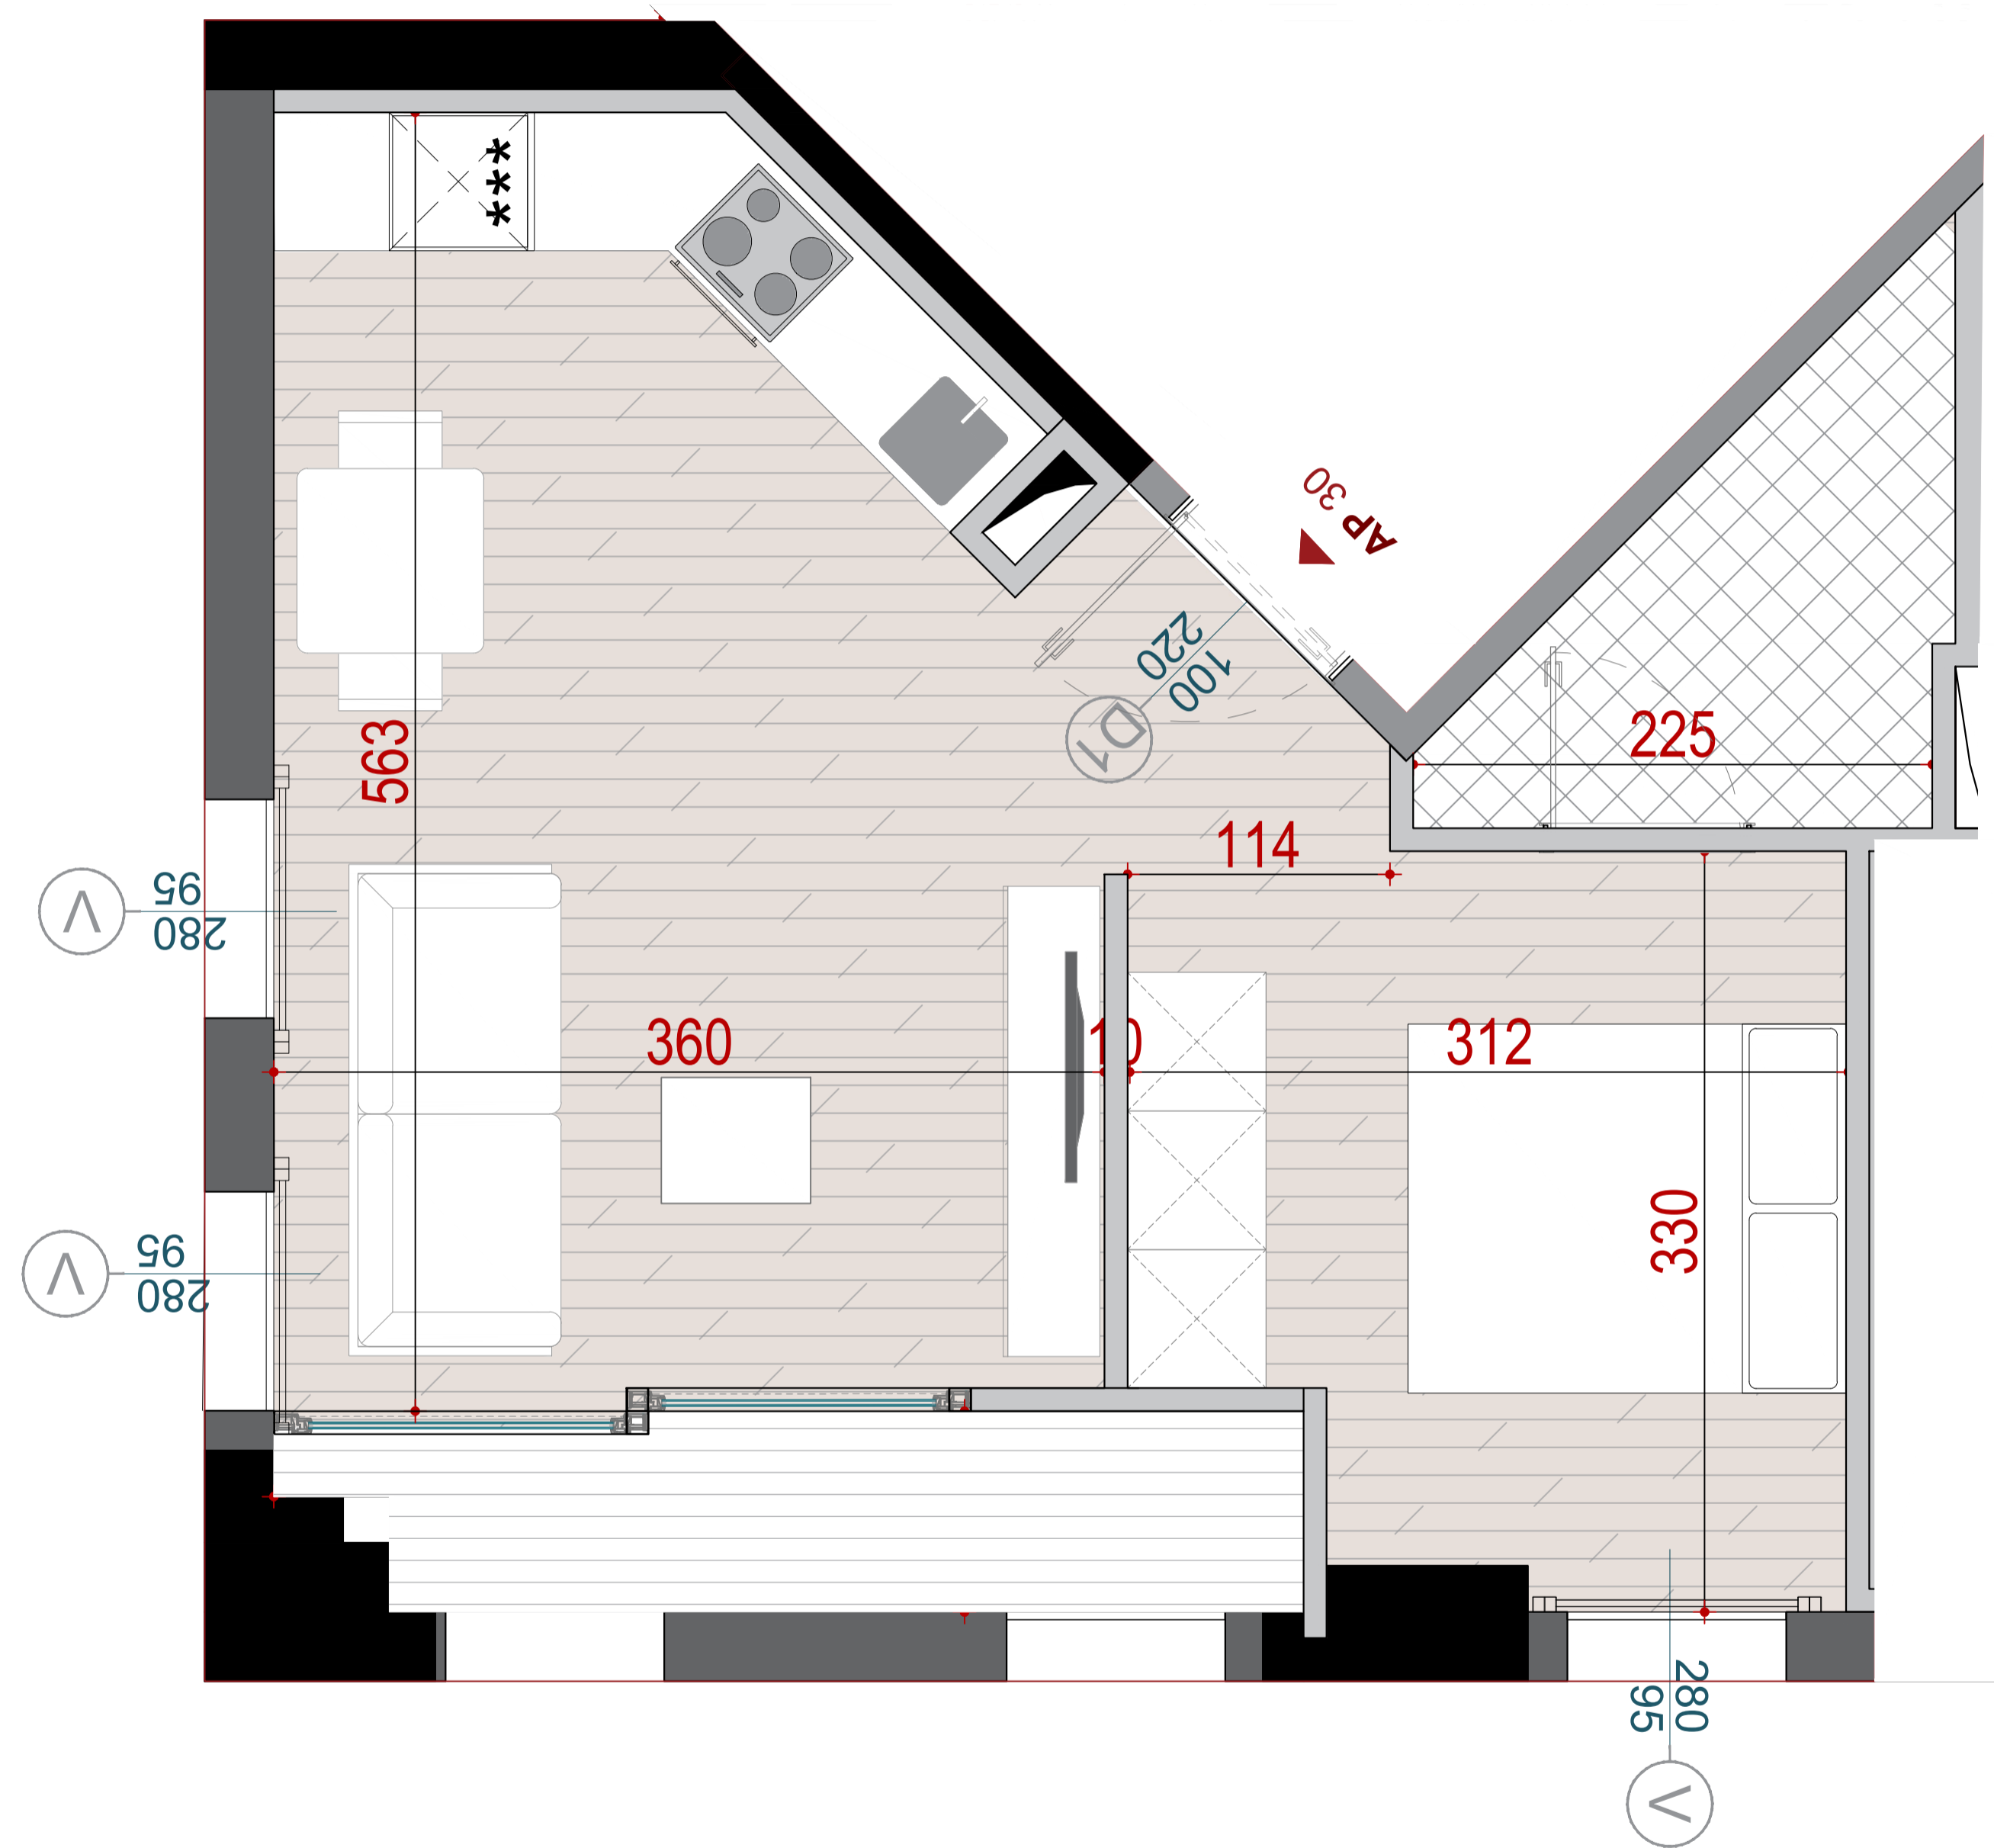

GODINA BANIMI DHE SHERBIMI 5,7,10,12,14,15 KATE MBI TOKE, ME 2 KATE PARKIM NENTOKE

APARTAMENT
30

PLANIMETRIA E APARTAMENTIT NR. **30**

KATI 7 ;BANIM

GODINA A+B

SIPERFAQE NETO
SIPERFAQE E PERBASHKET
SIPERFAQE TOTALE

44.92 M2
10.74 M2
55.66 M2

TIPOLOGJIA

APARTAMENT STUDIO