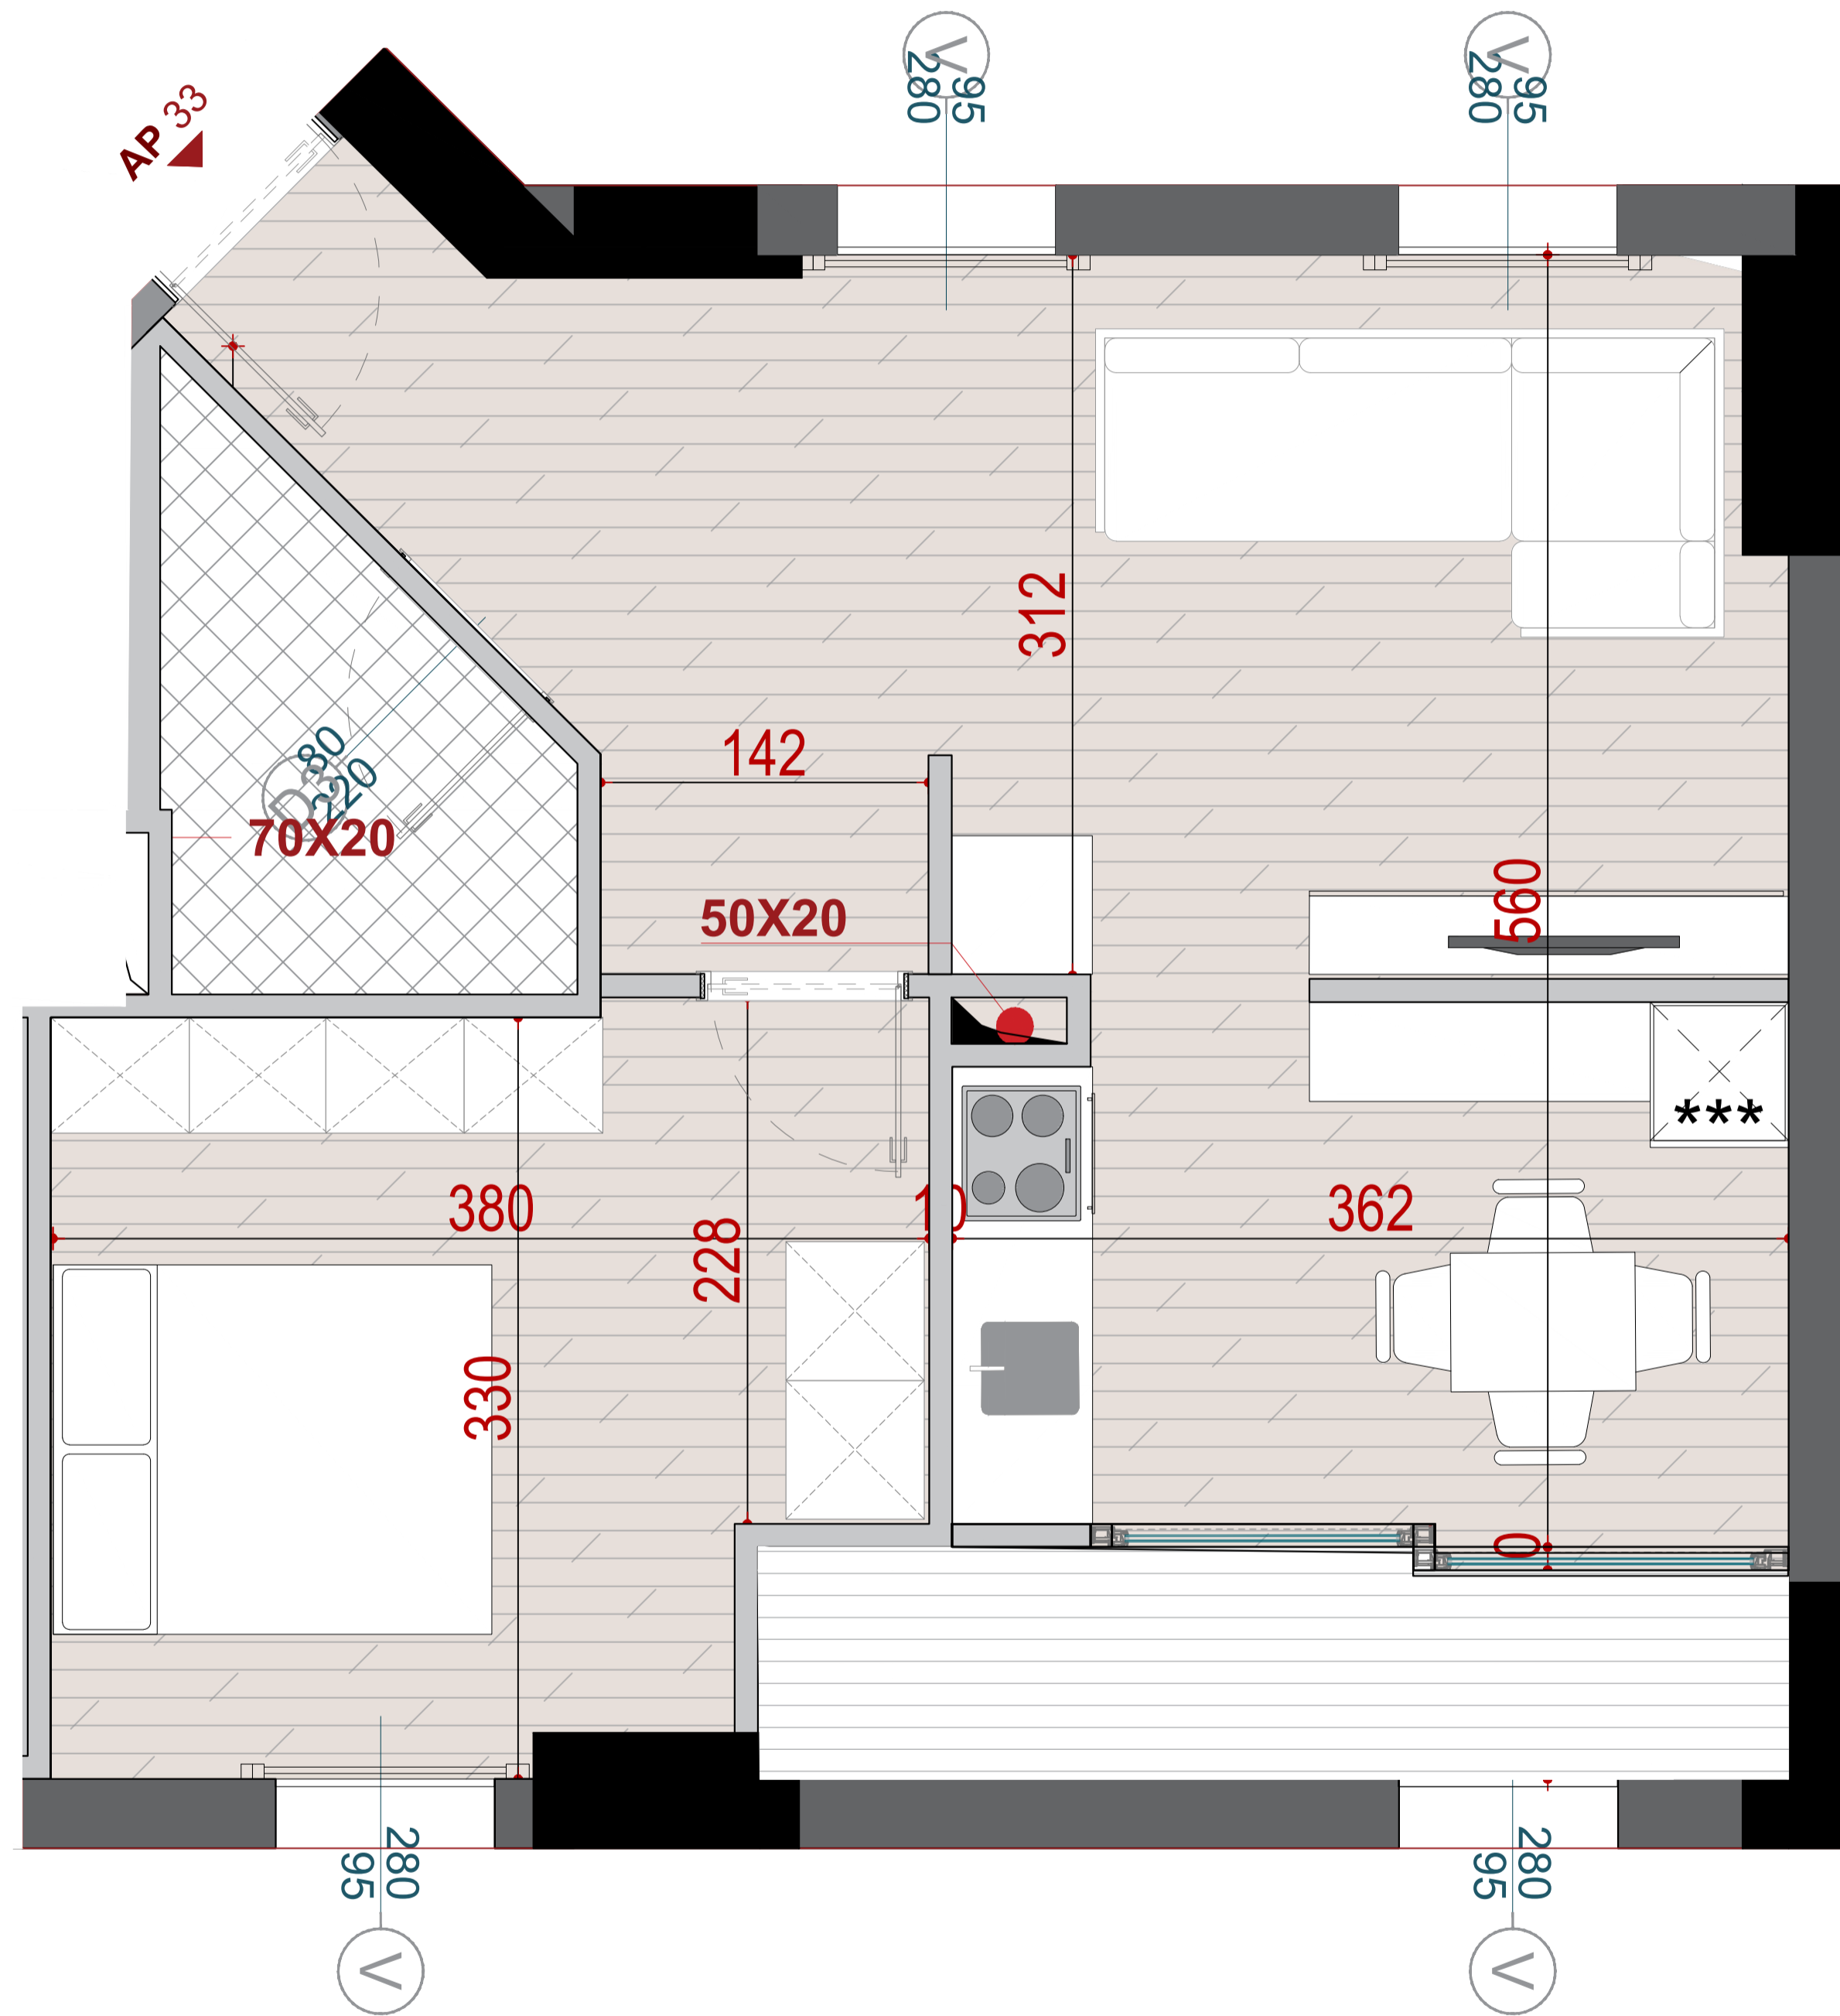

GODINA BANIMI DHE SHERBIMI 5,7,10,12,14,15 KATE MBI TOKE, ME 2 KATE PARKIM NENTOKE

APARTAMENT
33

PLANIMETRIA E APARTAMENTIT NR. **33**

KATI 8 ;BANIM

GODINA A+B

SIPERFAQE NETO
SIPERFAQE E PERBASHKET
SIPERFAQE TOTALE

55.87 M2
13.35 M2
69.22 M2

TIPOLOGJIA

APARTAMENT 1+1