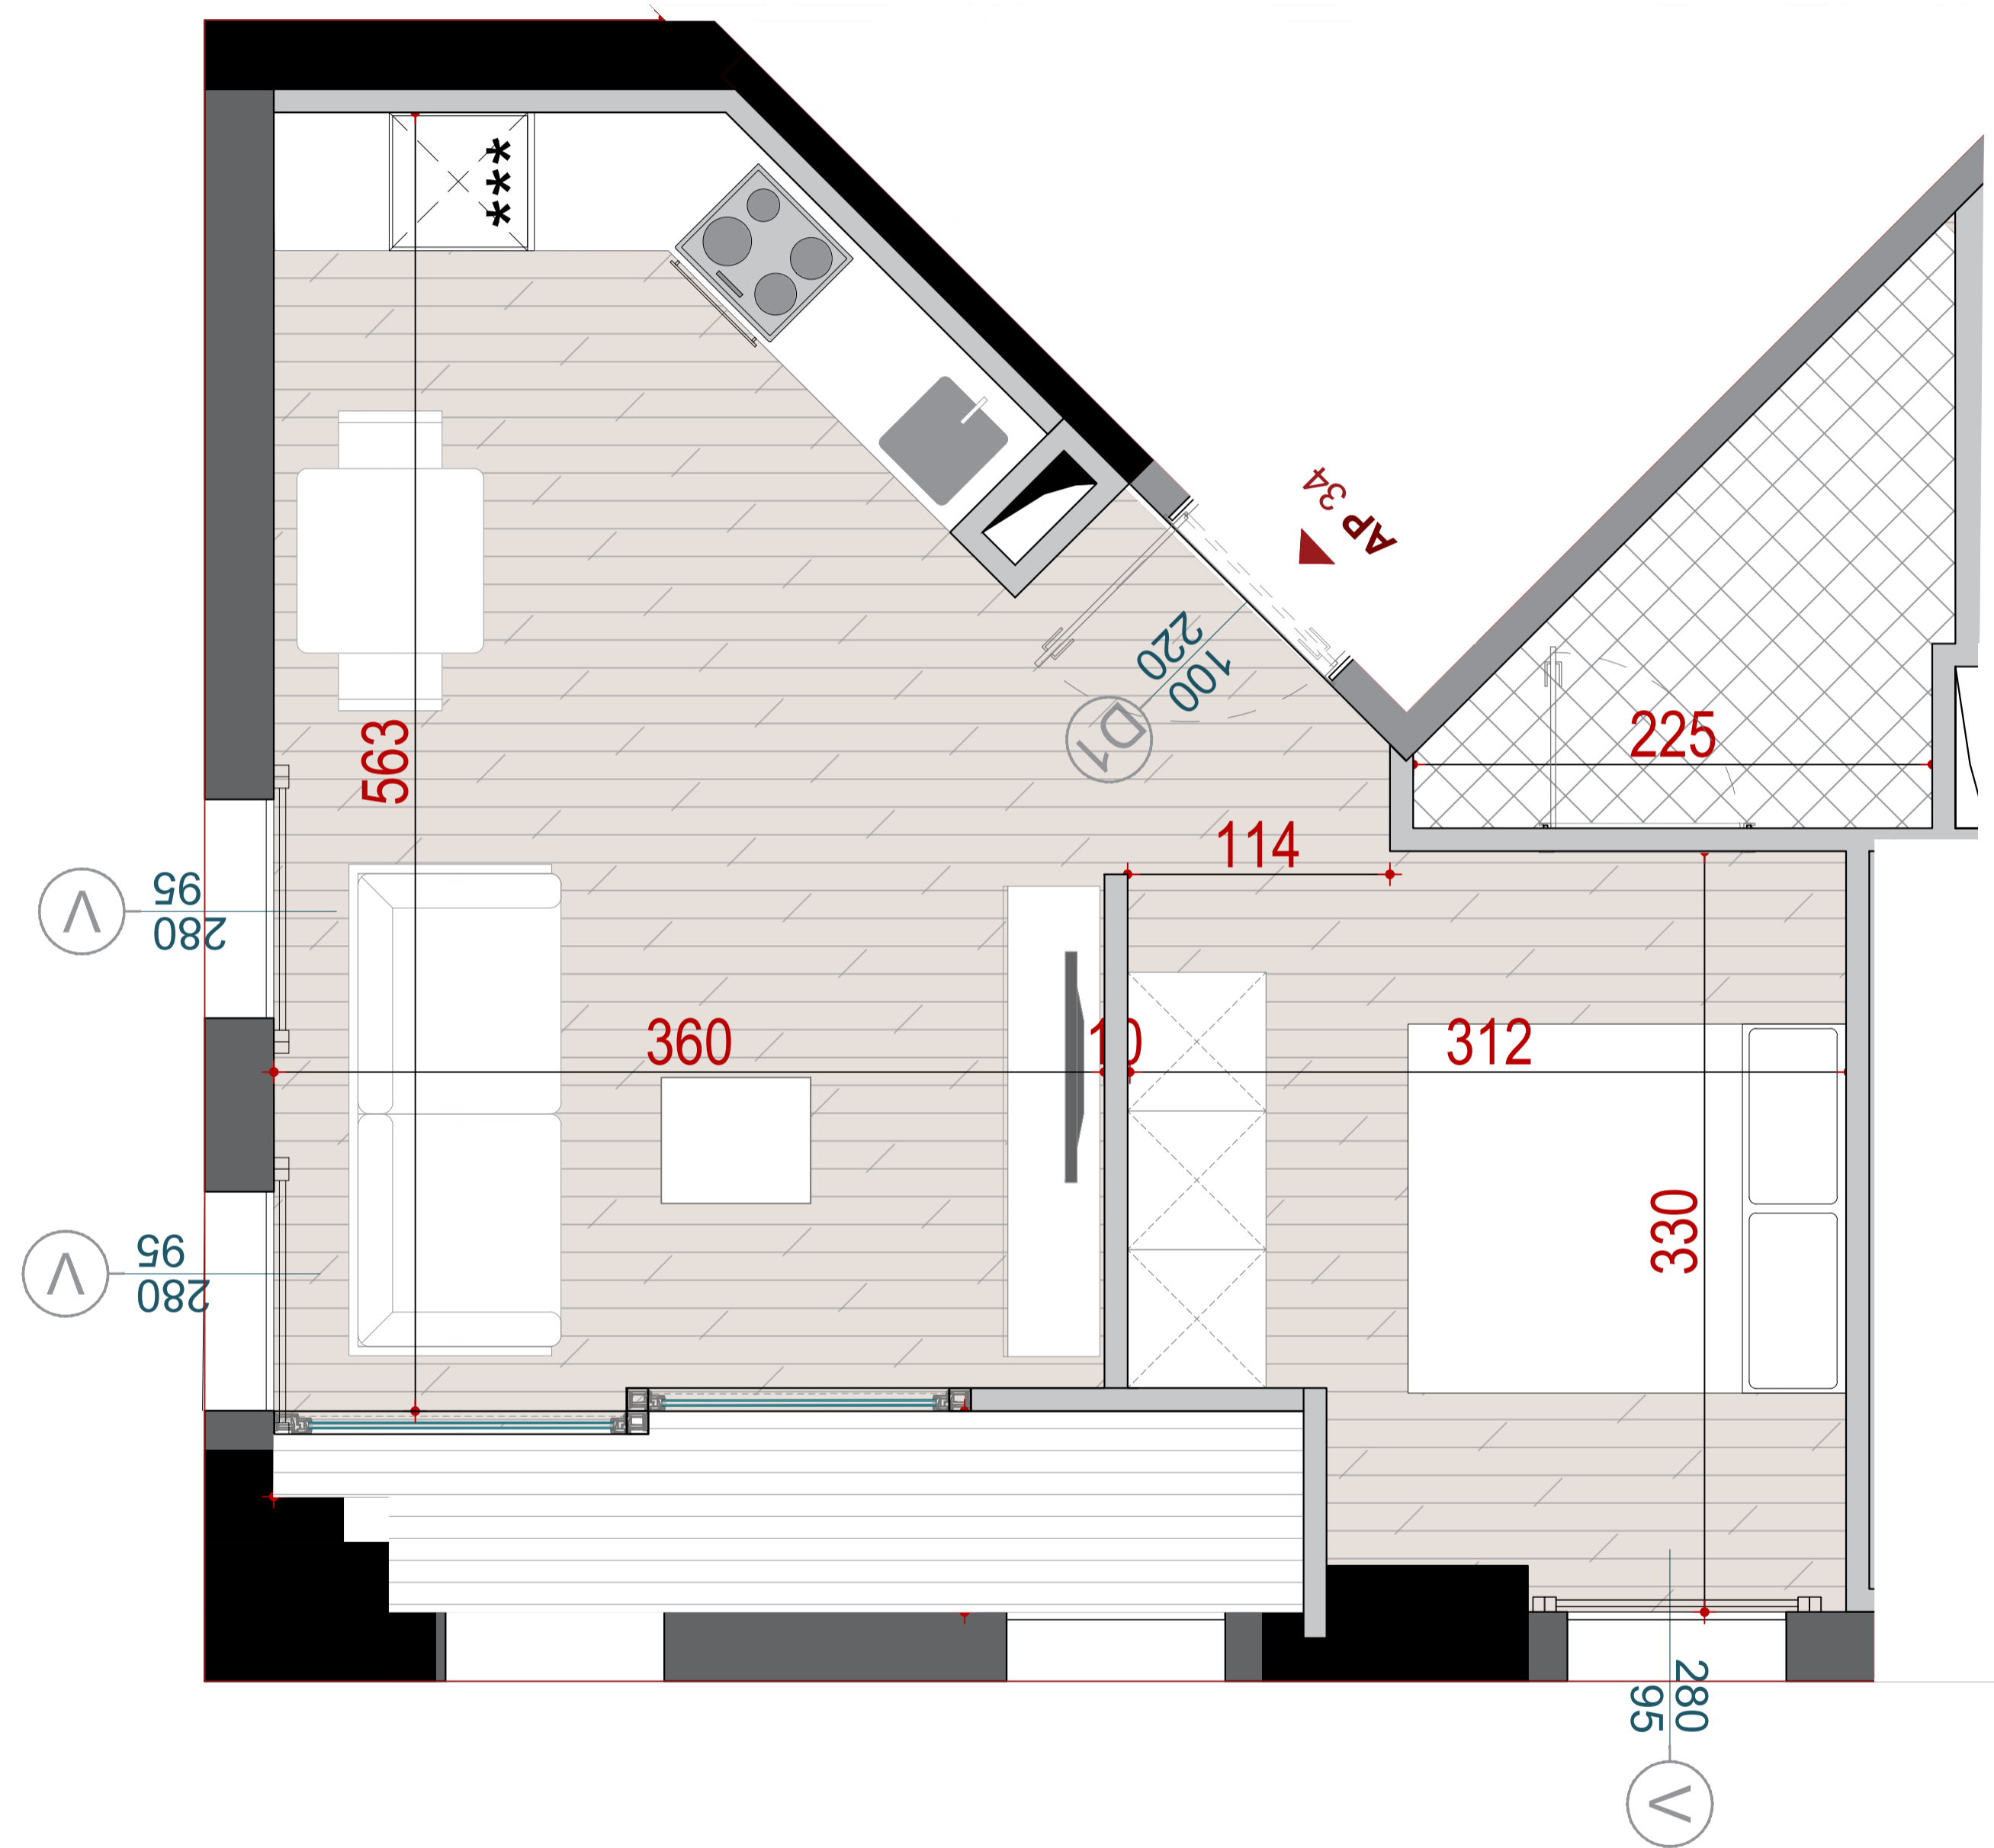

GODINA BANIMI DHE SHERBIMI 5,7,10,12,14,15 KATE MBI TOKE, ME 2 KATE PARKIM NENTOKE

APARTAMENT
34

PLANIMETRIA E APARTAMENTIT NR. 34

KATI 8 ;BANIM

GODINA A+B

SIPERFAQE NETO
SIPERFAQE E PERBASHKET
SIPERFAQE TOTALE

44.92 M2
10.74 M2
55.66 M2

TIPOLOGJIA

APARTAMENT STUDIO