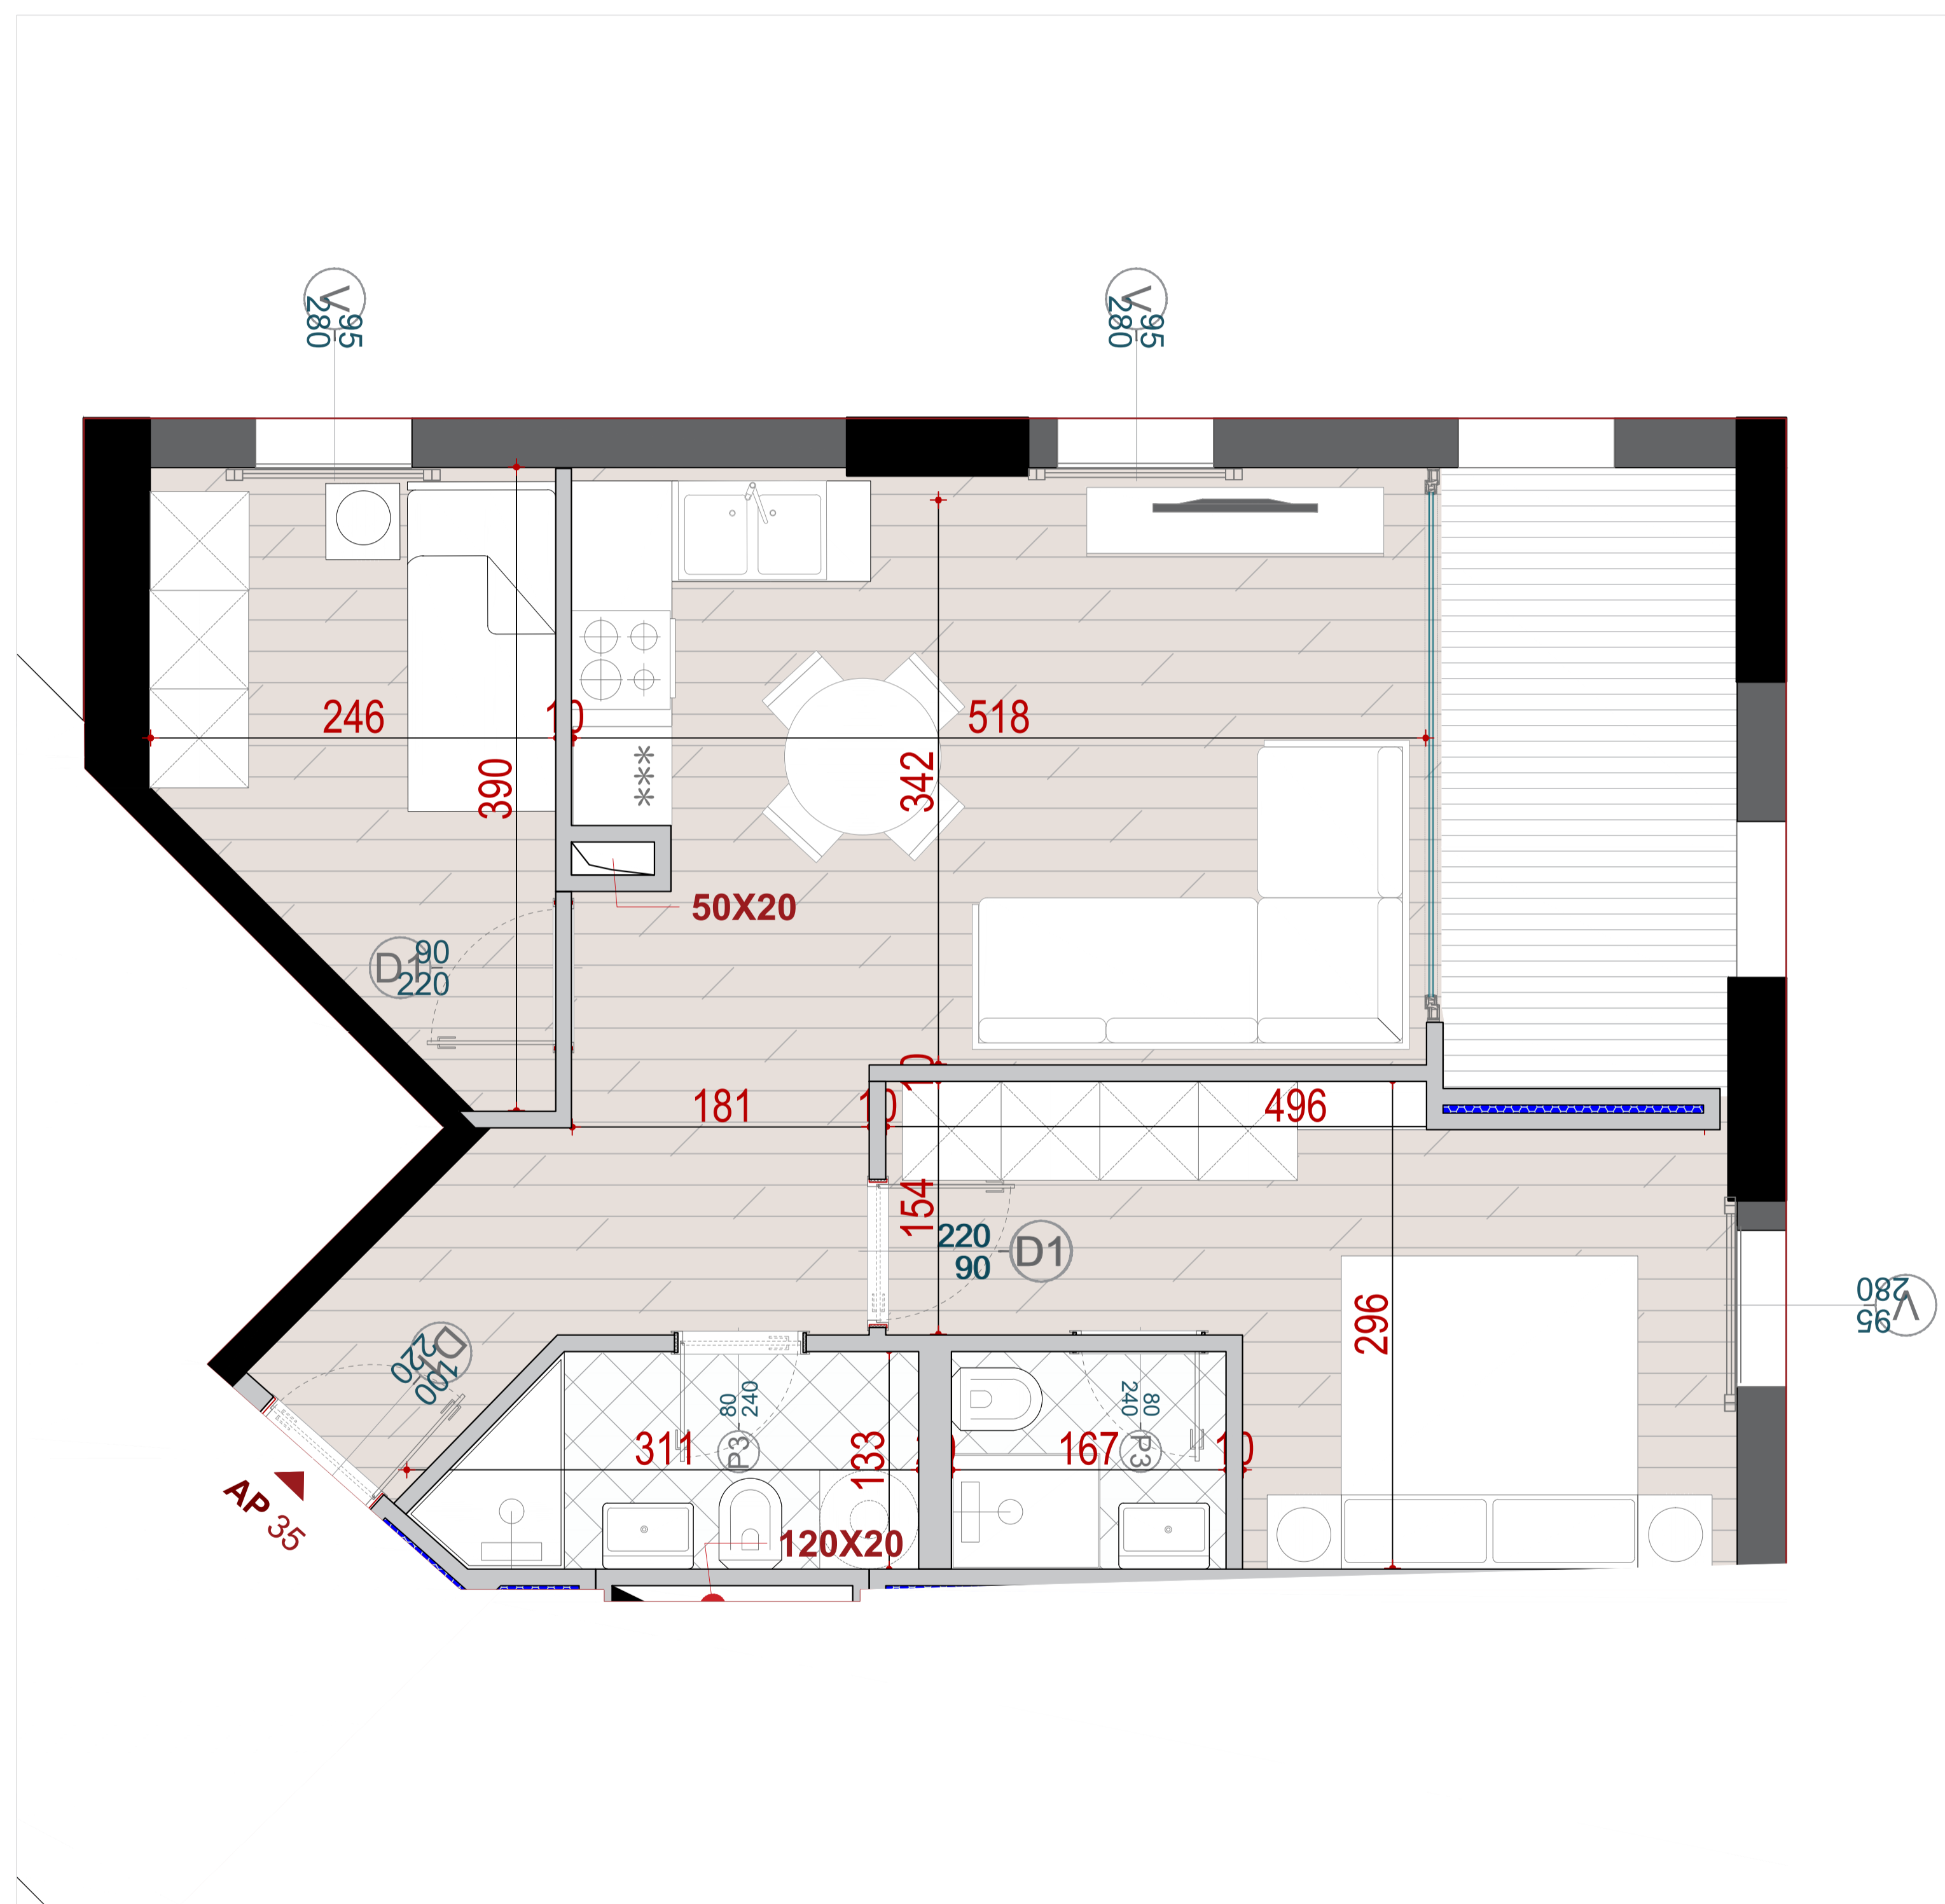

GODINA BANIMI DHE SHERBIMI 5,7,10,12,14,15 KATE MBI TOKE, ME 2 KATE PARKIM NENTOKE

APARTAMENT
35

KATI 8 : BANIM

GODINA E+F

SIPERFAQE NETO	67.03 M2
SIPERFAQE E PERBASHKET	13.74 M2
SIPERFAQE TOTALE	80.77 M2

TIPOLOGJIA

APARTAMENT 2+1

PLANIMETRIA E APARTAMENTIT NR.

35

TERRA TOWERS RESIDENCE