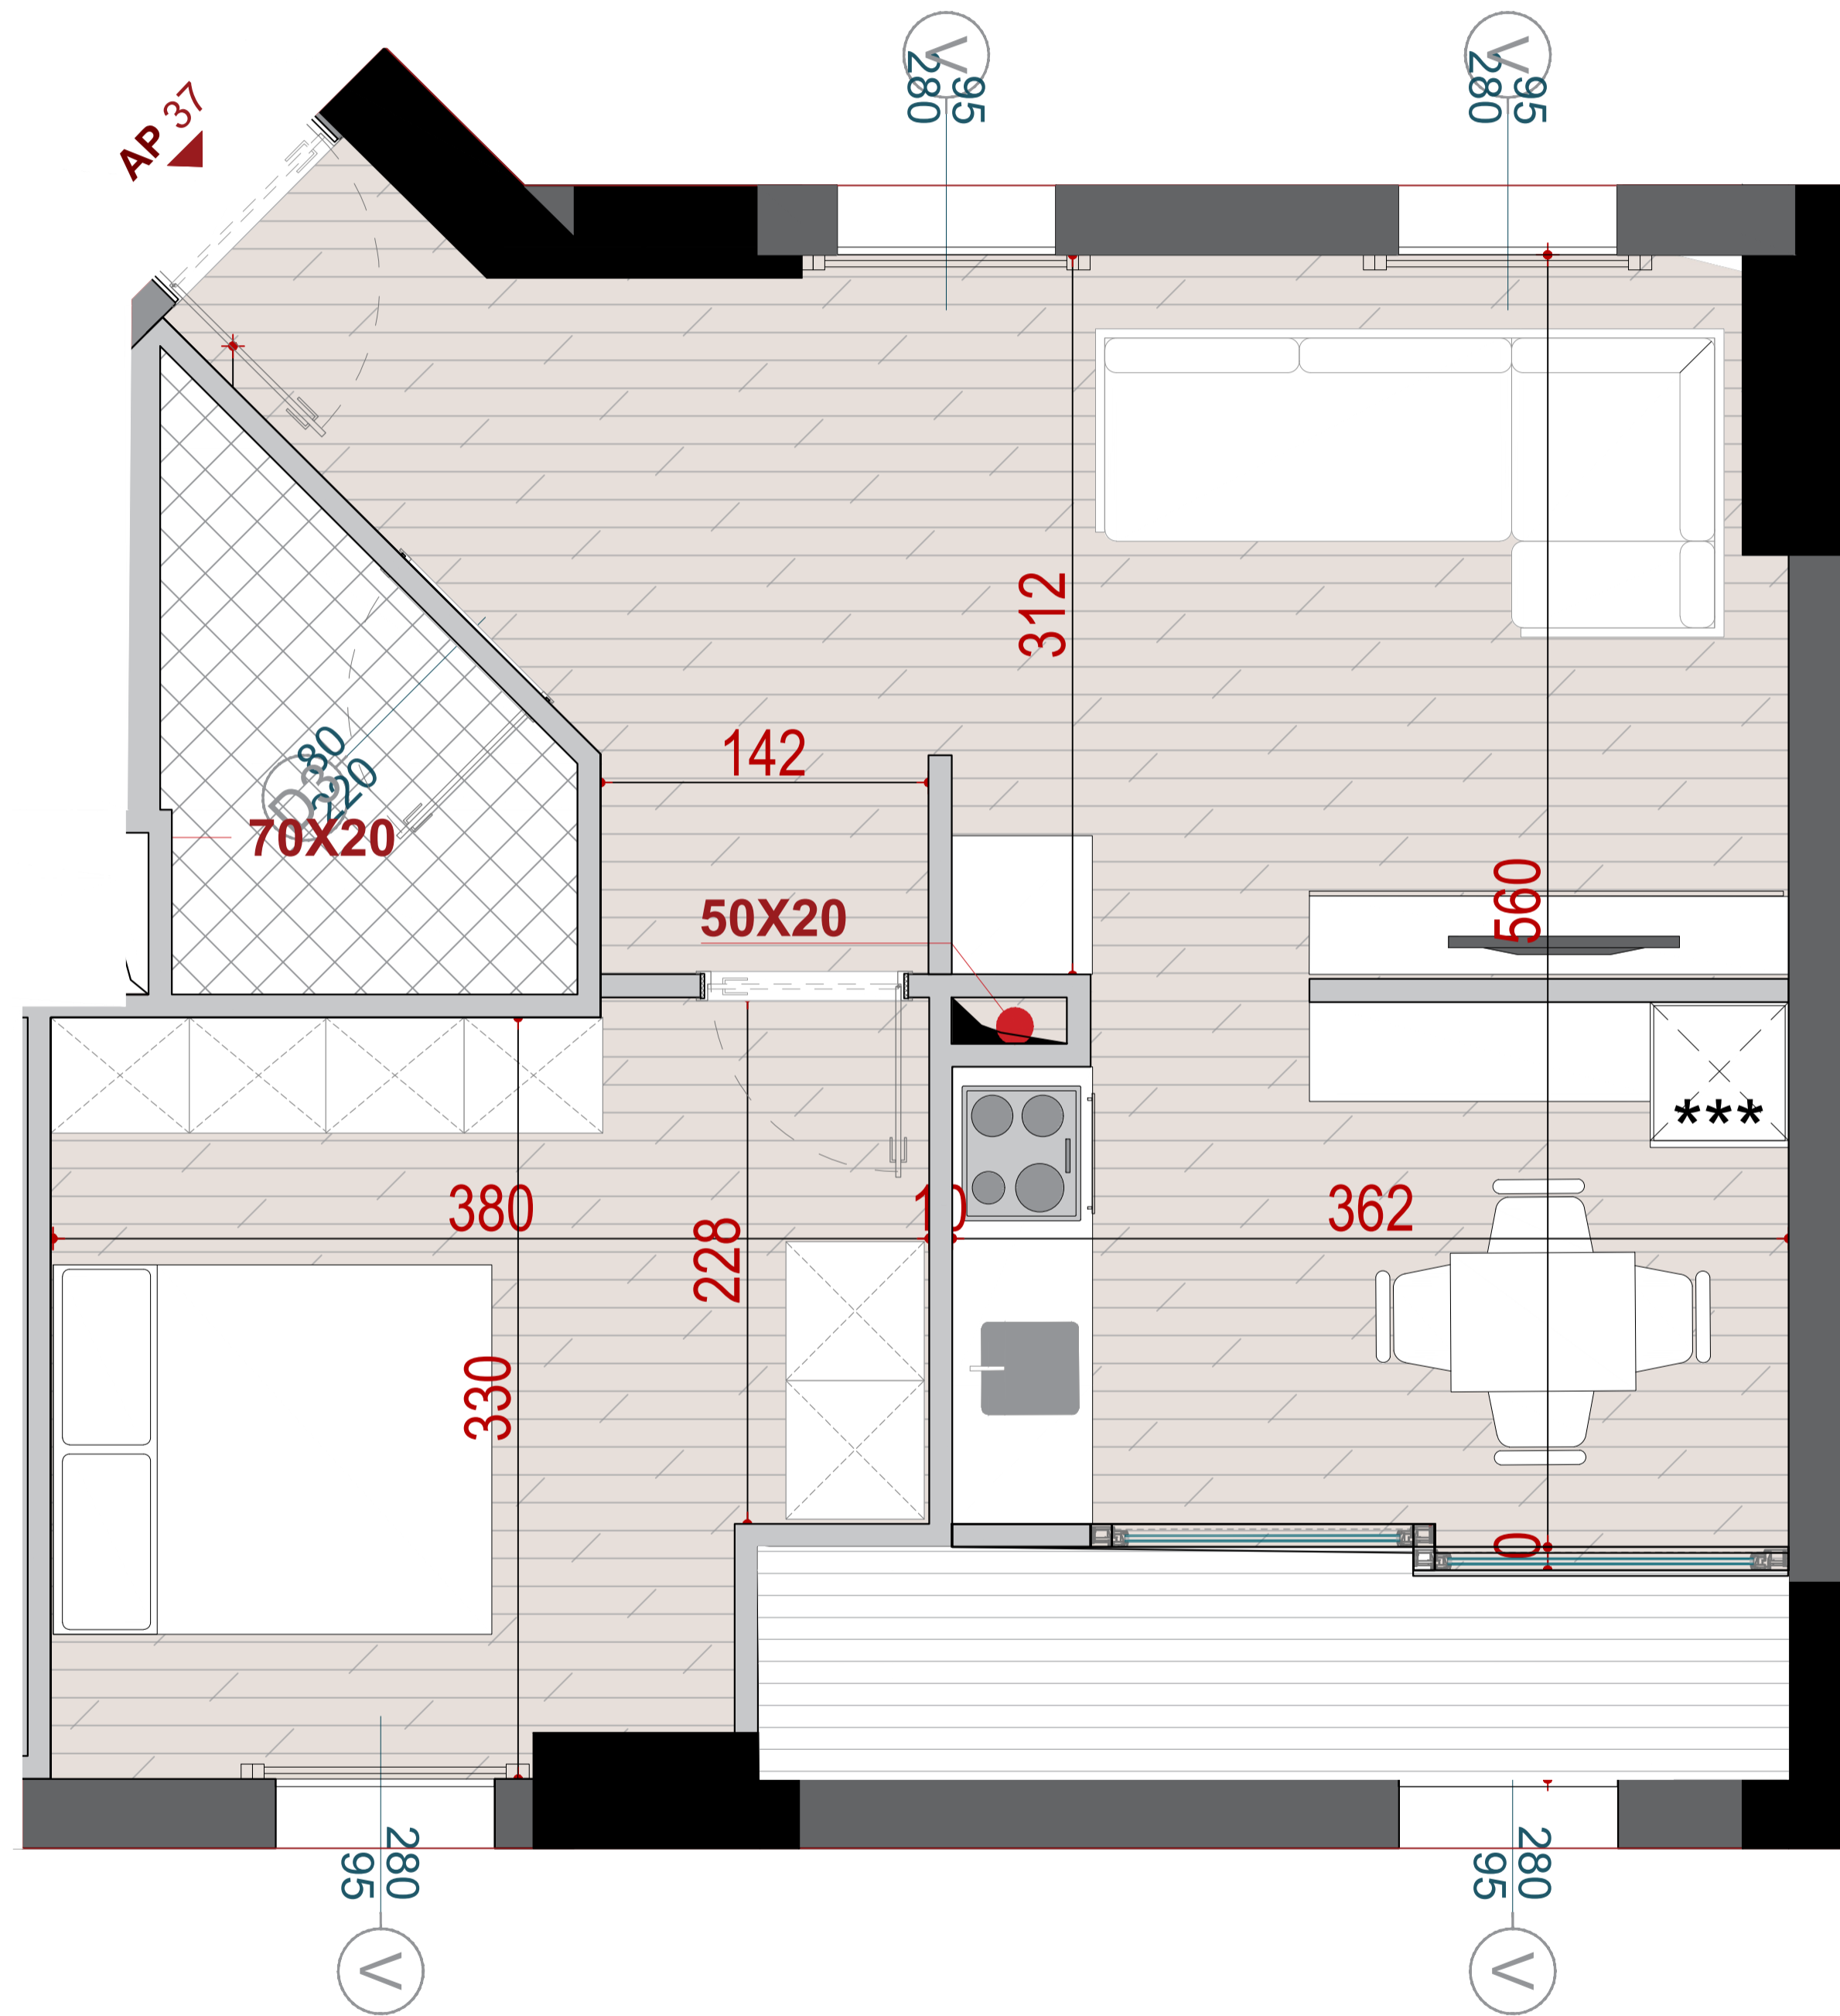

# GODINA BANIMI DHE SHERBIMI 5,7,10,12,14,15 KATE MBI TOKE, ME 2 KATE PARKIM NENTOKE

APARTAMENT  
**37**

PLANIMETRIA E APARTAMENTIT NR. **37**

KATI 9 ;BANIM

GODINA A+B

SIPERFAQE NETO  
SIPERFAQE E PERBASHKET  
SIPERFAQE TOTALE

55.87 M2  
13.35 M2  
69.22 M2

TIPOLOGJIA

APARTAMENT 1+1