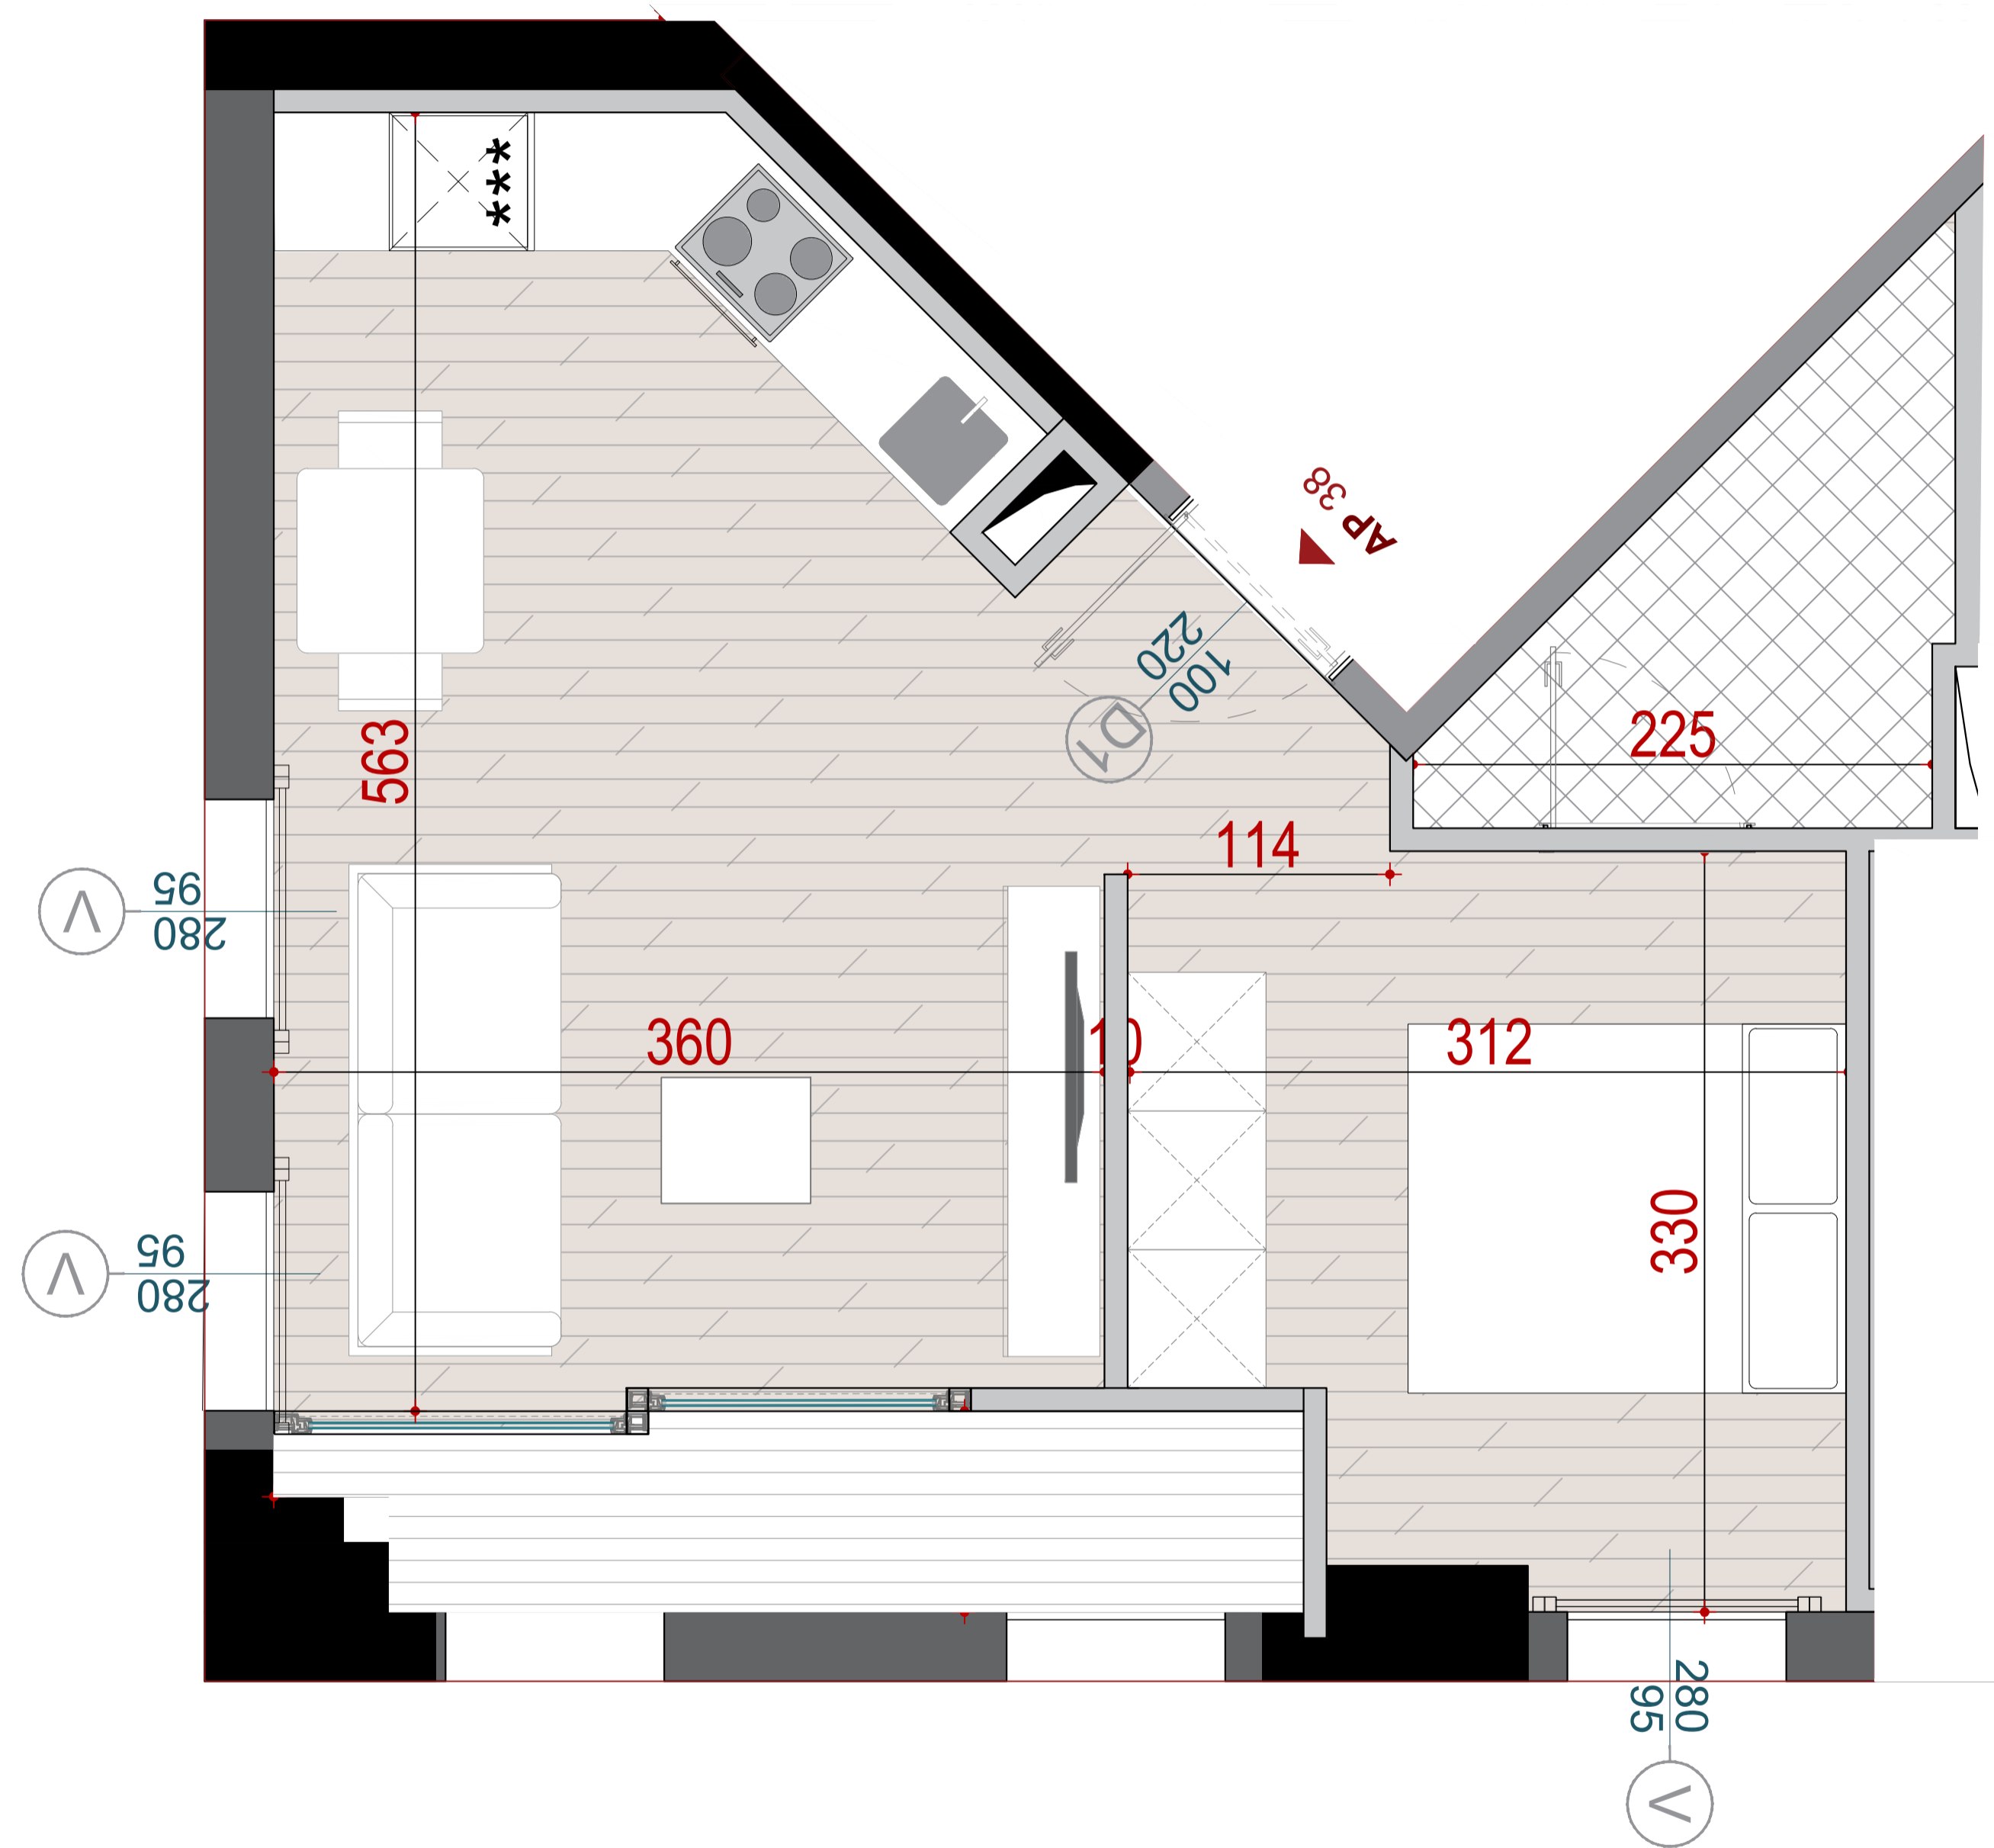

# GODINA BANIMI DHE SHERBIMI 5,7,10,12,14,15 KATE MBI TOKE, ME 2 KATE PARKIM NENTOKE

APARTAMENT  
**38**

PLANIMETRIA E APARTAMENTIT NR. **38**

KATI 9 ;BANIM

GODINA A+B

SIPERFAQE NETO  
SIPERFAQE E PERBASHKET  
SIPERFAQE TOTALE

44.92 M2  
10.74 M2  
55.66 M2

TIPOLOGJIA

APARTAMENT STUDIO