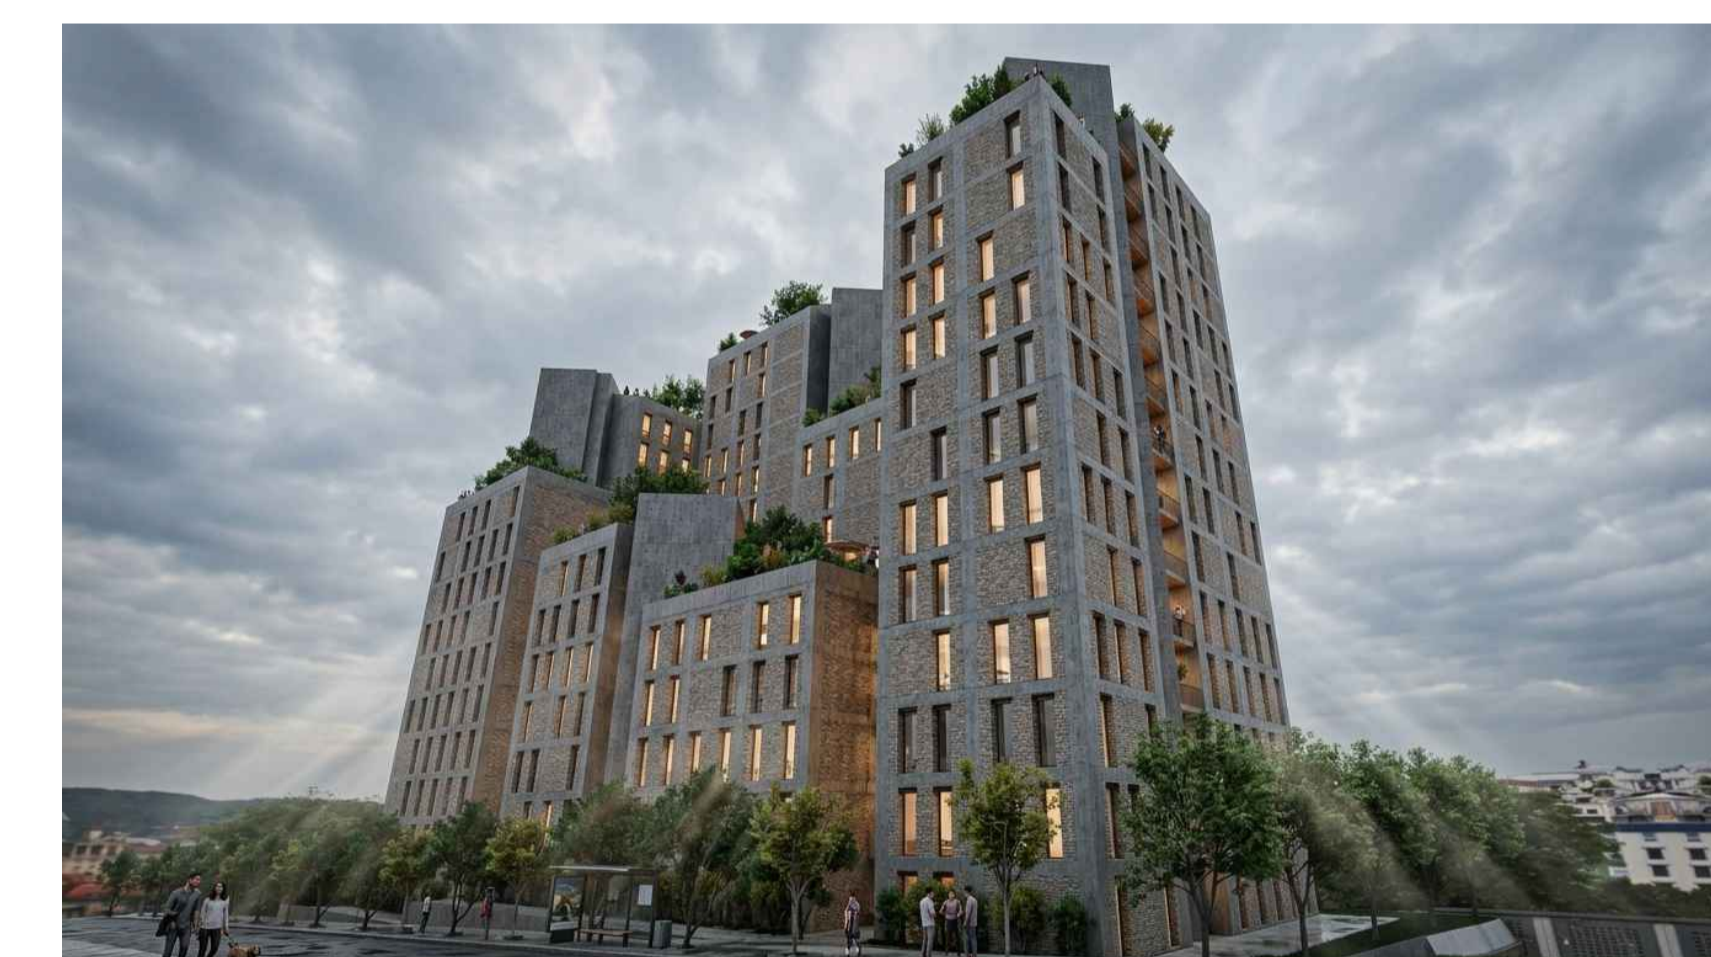

TERRA TOWERS RESIDENCE