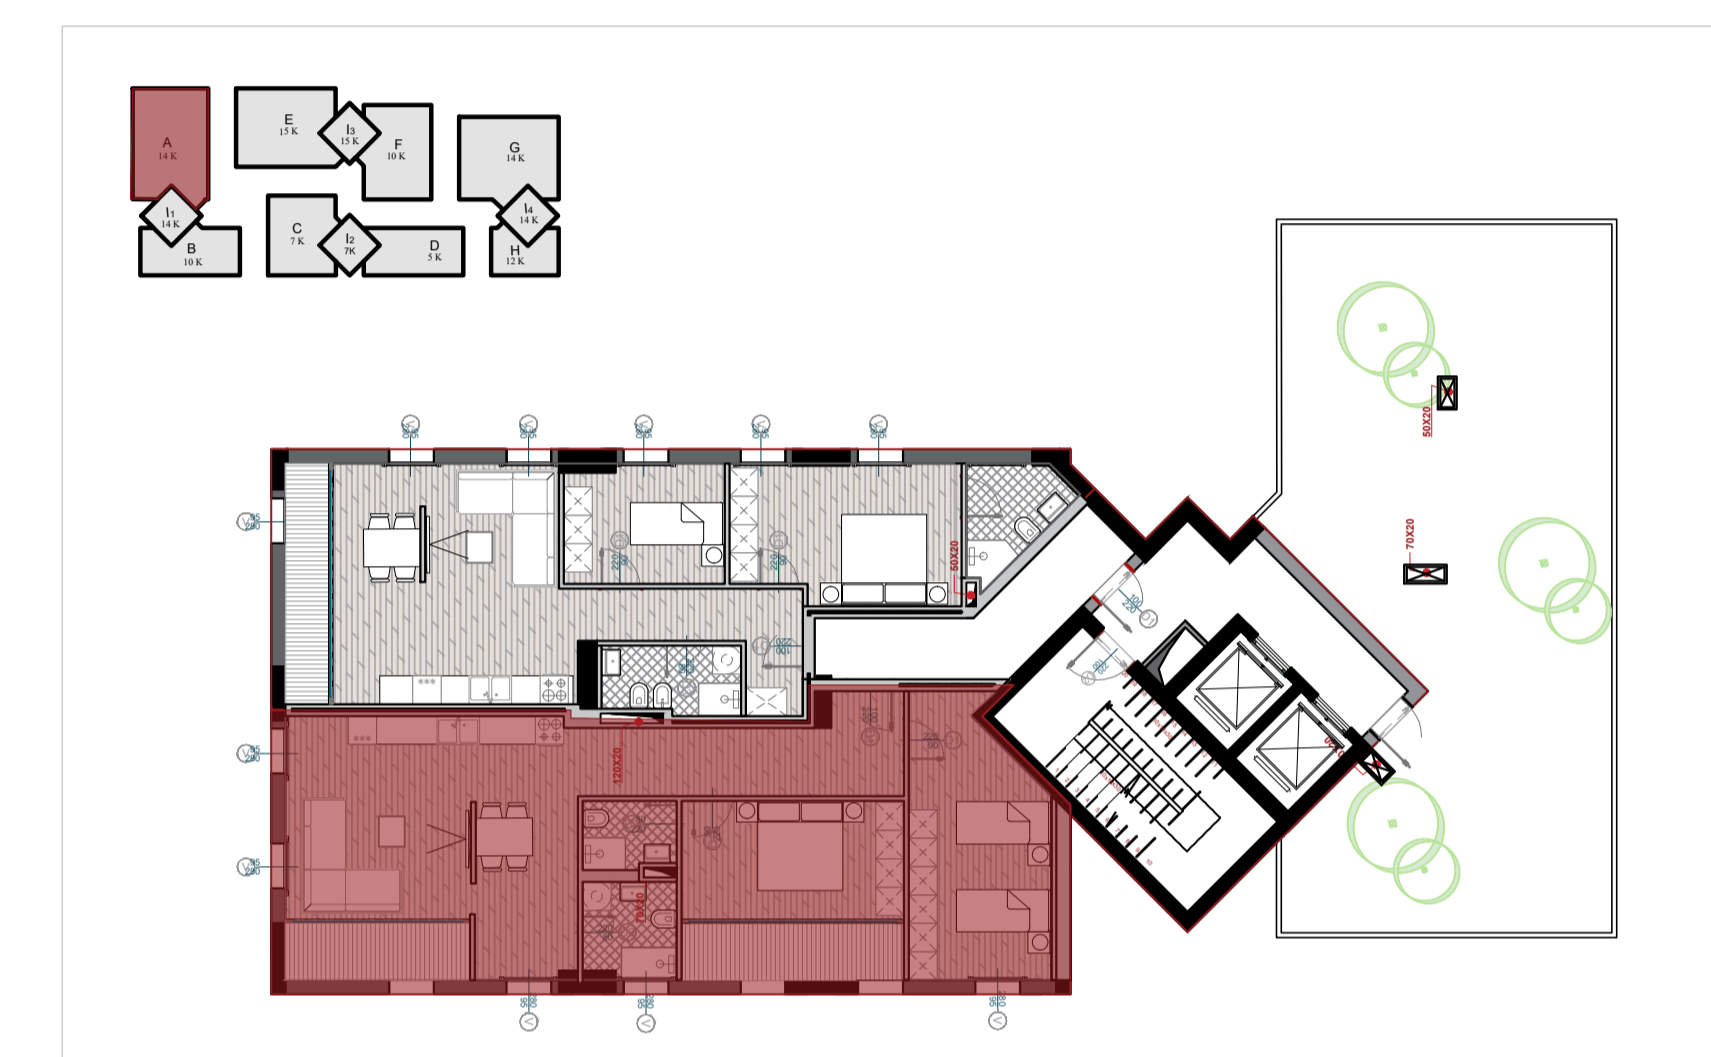

GODINA BANIMI DHE SHERBIMI 5,7,10,12,14,15 KATE MBI TOKE, ME 2 KATE PARKIM NENTOKE

APARTAMENT

39

KATI 10 ; BANIM

GODINA A+B

SIPERFAQE NETO
SIPERFAQE E PERBASHKET
SIPERFAQE TOTALE

100.76 M2
24.08 M2
124.84 M2

TIPOLOGJIA

APARTAMENT 2+1

PLANIMETRIA E APARTAMENTIT NR. 39

◀ AP 39

TERRA TOWERS RESIDENCE