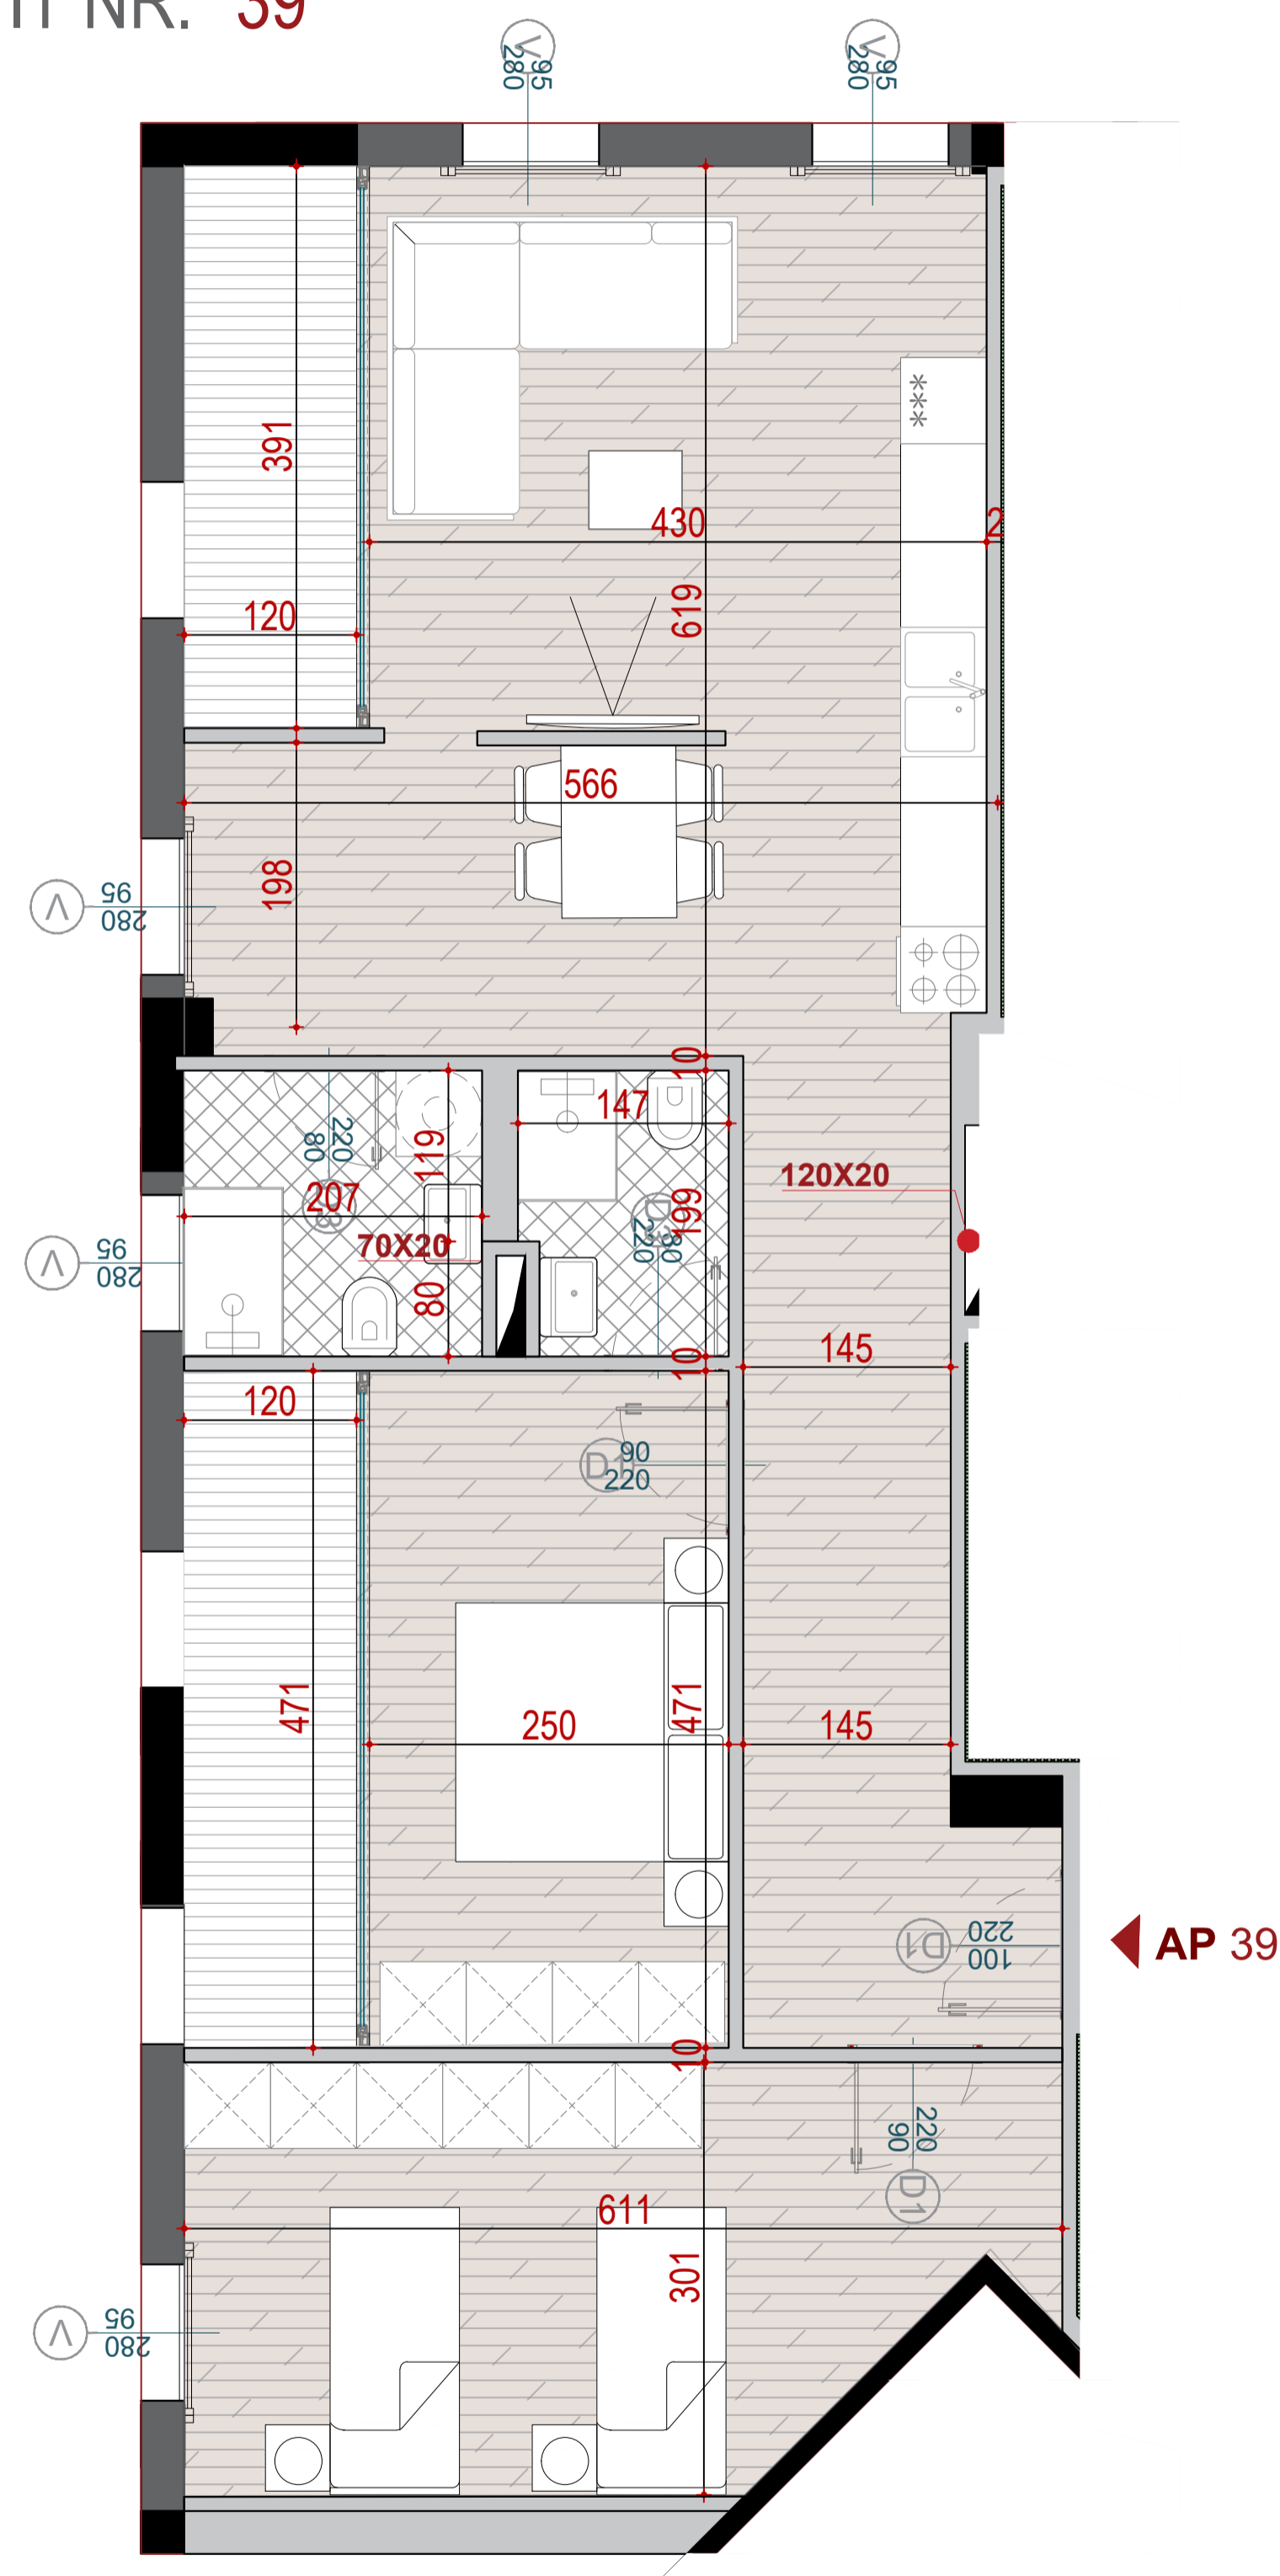

GODINA BANIMI DHE SHERBIMI 5,7,10,12,14,15 KATE MBI TOKE, ME 2 KATE PARKIM NENTOKE

APARTAMENT

39

KATI 10 ; BANIM

GODINA A+B

SIPERFAQE NETO
SIPERFAQE E PERBASHKET
SIPERFAQE TOTALE

100.76 M2
24.08 M2
124.84 M2

TIPOLOGJIA

APARTAMENT 2+1

PLANIMETRIA E APARTAMENTIT NR. 39

◀ AP 39

TERRA TOWERS RESIDENCE