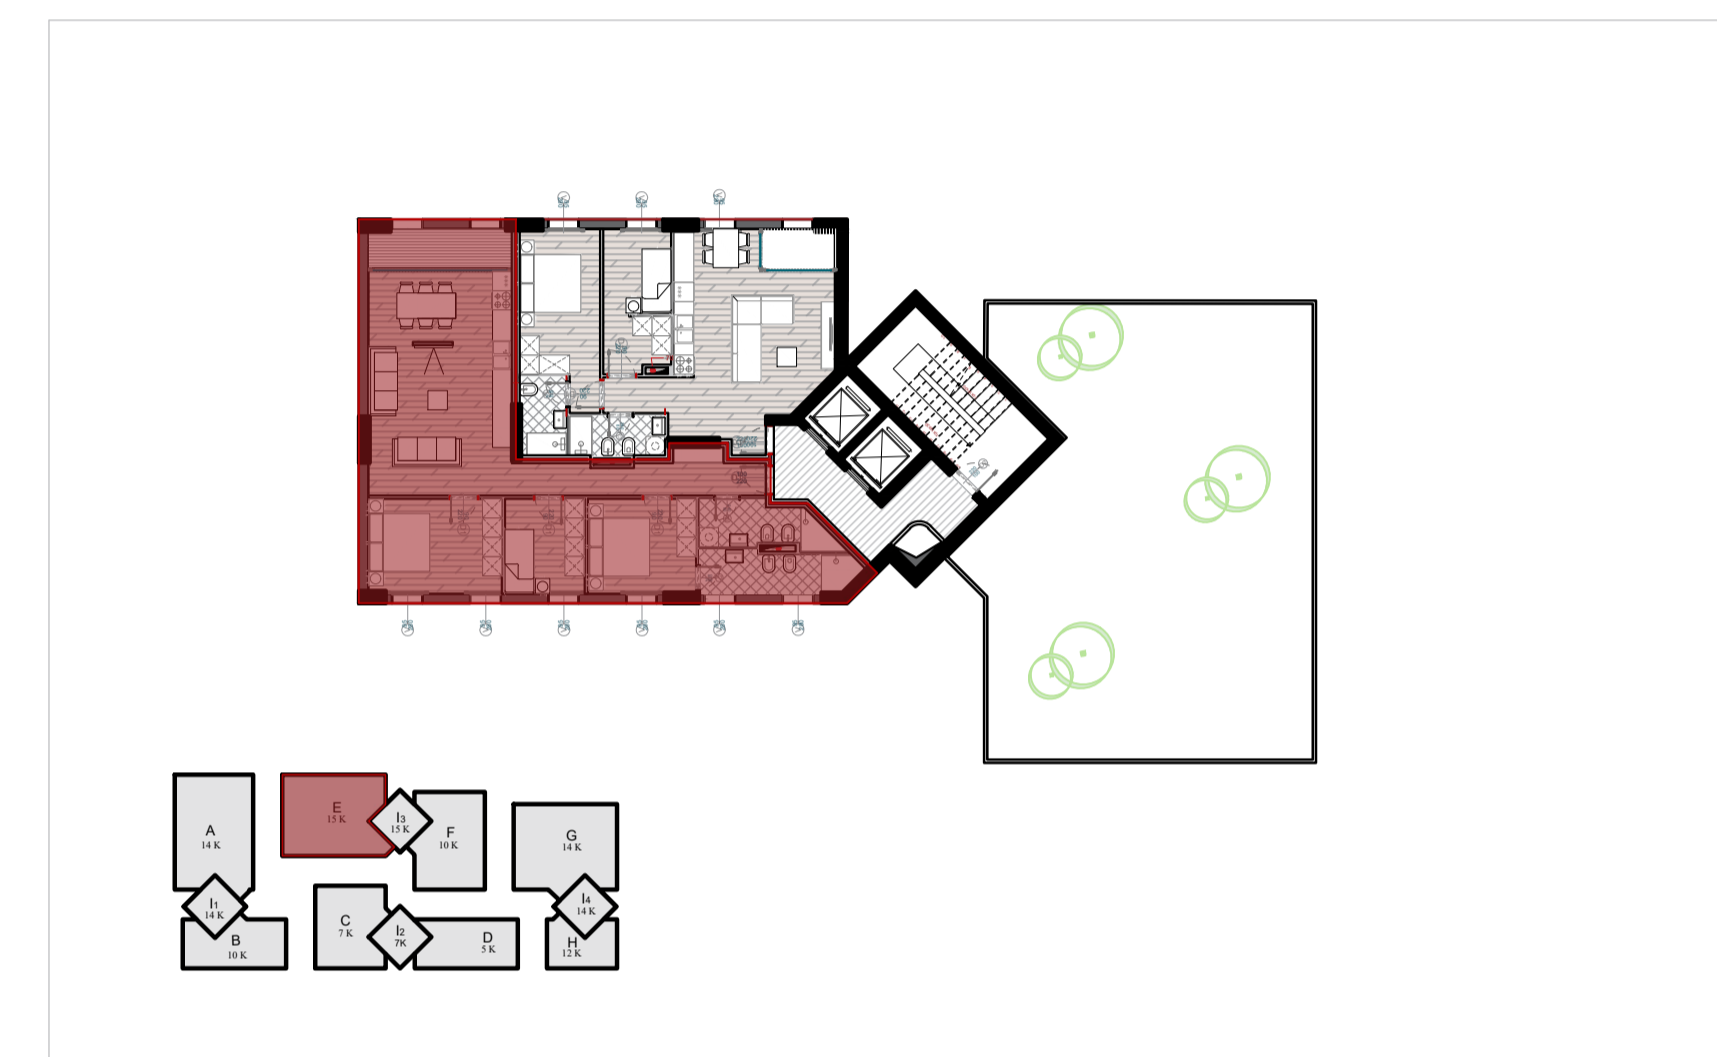

# GODINA BANIMI DHE SHERBIMI 5,7,10,12,14,15 KATE MBI TOKE, ME 2 KATE PARKIM NENTOKE

APARTAMENT  
**41**

KATI 10 : BANIM

GODINA E+F

SIPERFAQE NETO	102.26 M2
SIPERFAQE E PERBASHKET	20.96 M2
SIPERFAQE TOTALE	123.22 M2

TIPOLOGJIA APARTAMENT 3+1

PLANIMETRIA E APARTAMENTIT NR. **41**

TERRA TOWERS RESIDENCE