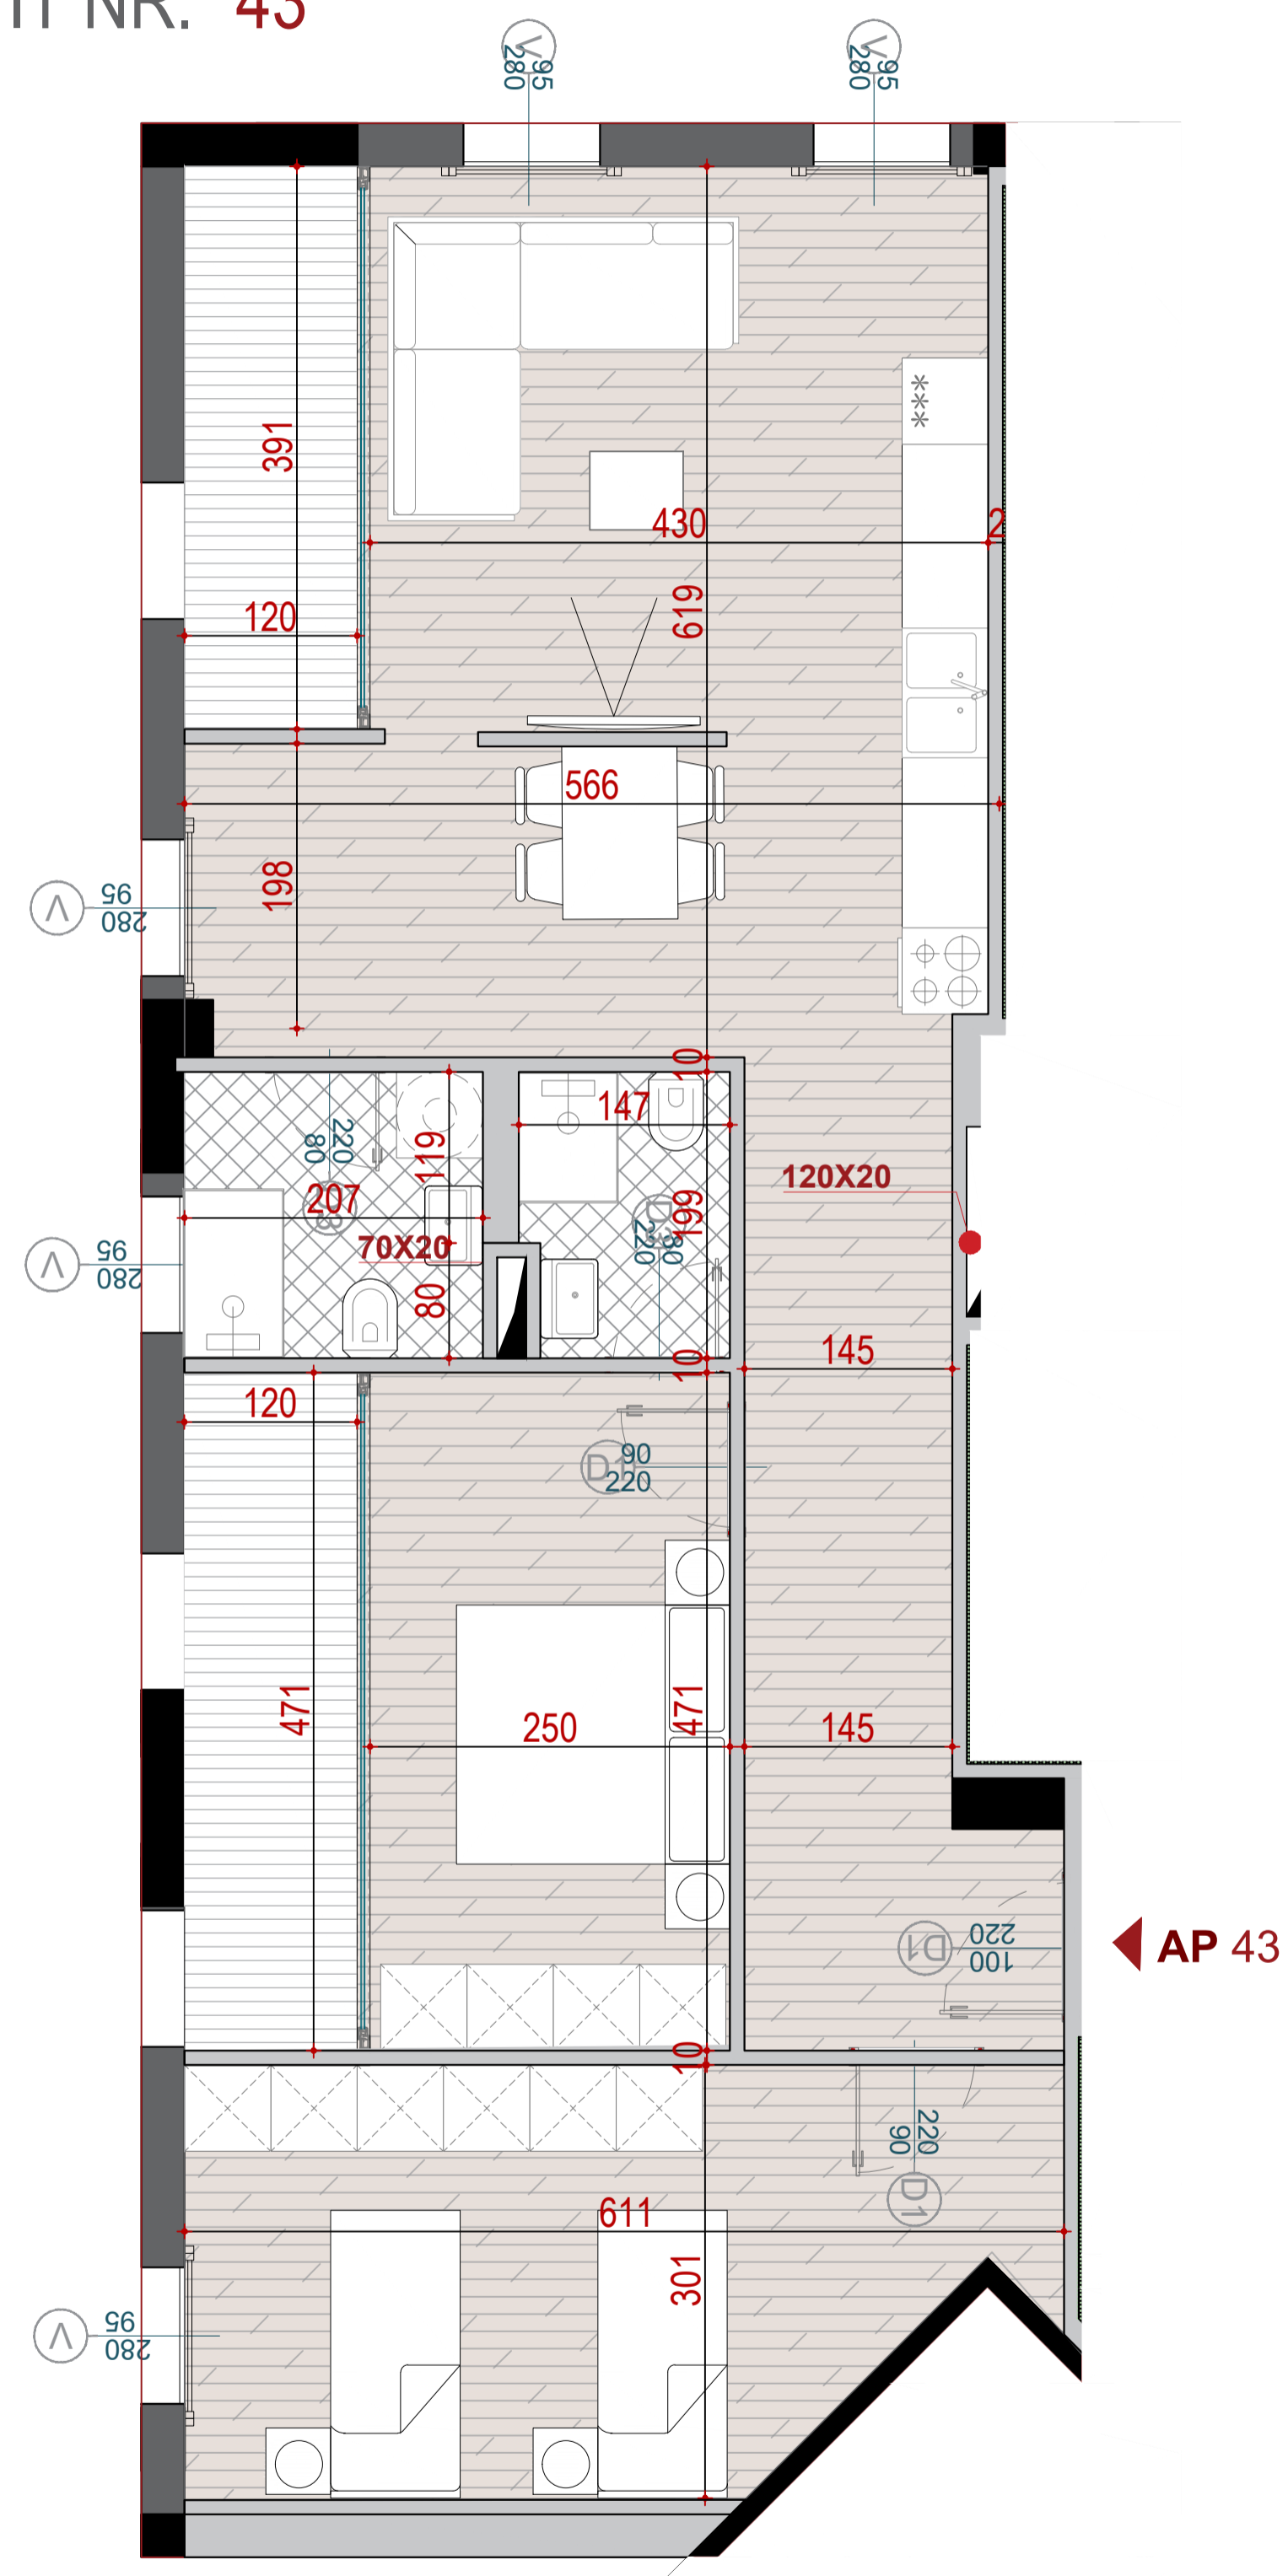

GODINA BANIMI DHE SHERBIMI 5,7,10,12,14,15 KATE MBI TOKE, ME 2 KATE PARKIM NENTOKE

APARTAMENT

43

KATI 12 ; BANIM

GODINA A+B

SIPERFAQE NETO
SIPERFAQE E PERBASHKET
SIPERFAQE TOTALE

100.76 M2
24.08 M2
124.84 M2

TIPOLOGJIA

APARTAMENT 2+1

PLANIMETRIA E APARTAMENTIT NR. 43

TERRA TOWERS RESIDENCE