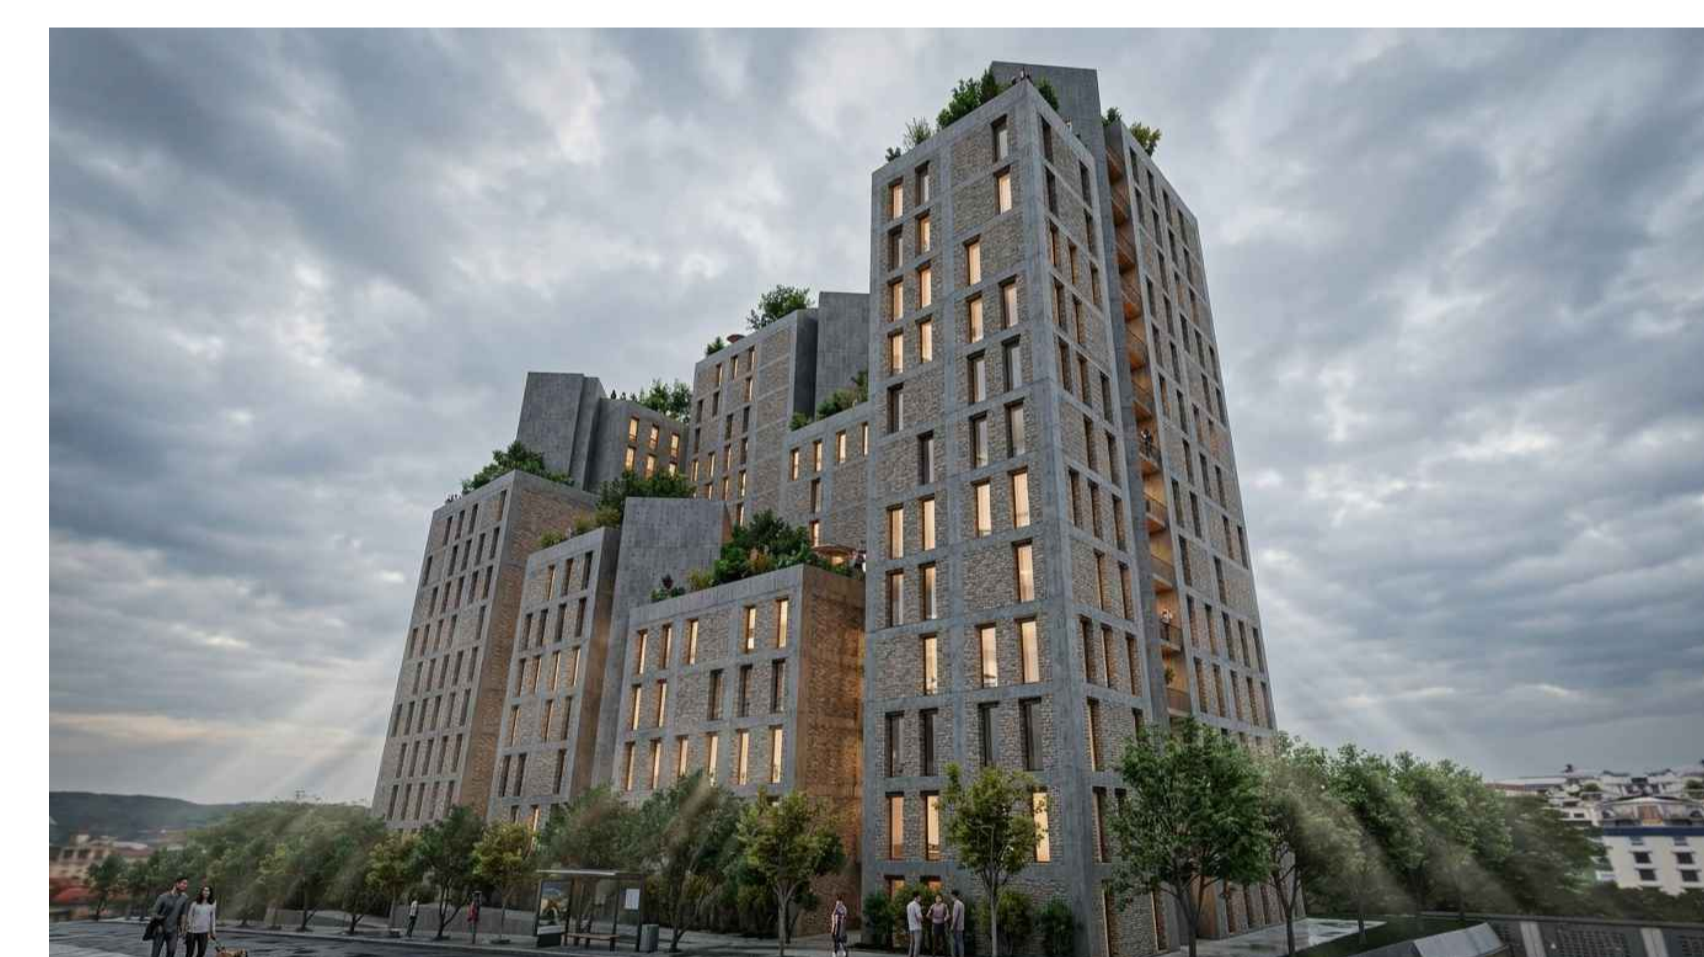

GODINA BANIMI DHE SHERBIMI 5,7,10,12,14,15 KATE MBI TOKE, ME 2 KATE PARKIM NENTOKE

APARTAMENT

43

KATI 12 ; BANIM

GODINA A+B

SIPERFAQE NETO
SIPERFAQE E PERBASHKET
SIPERFAQE TOTALE

100.76 M2
24.08 M2
124.84 M2

TIPOLOGJIA

APARTAMENT 2+1

PLANIMETRIA E APARTAMENTIT NR. 43

TERRA TOWERS RESIDENCE