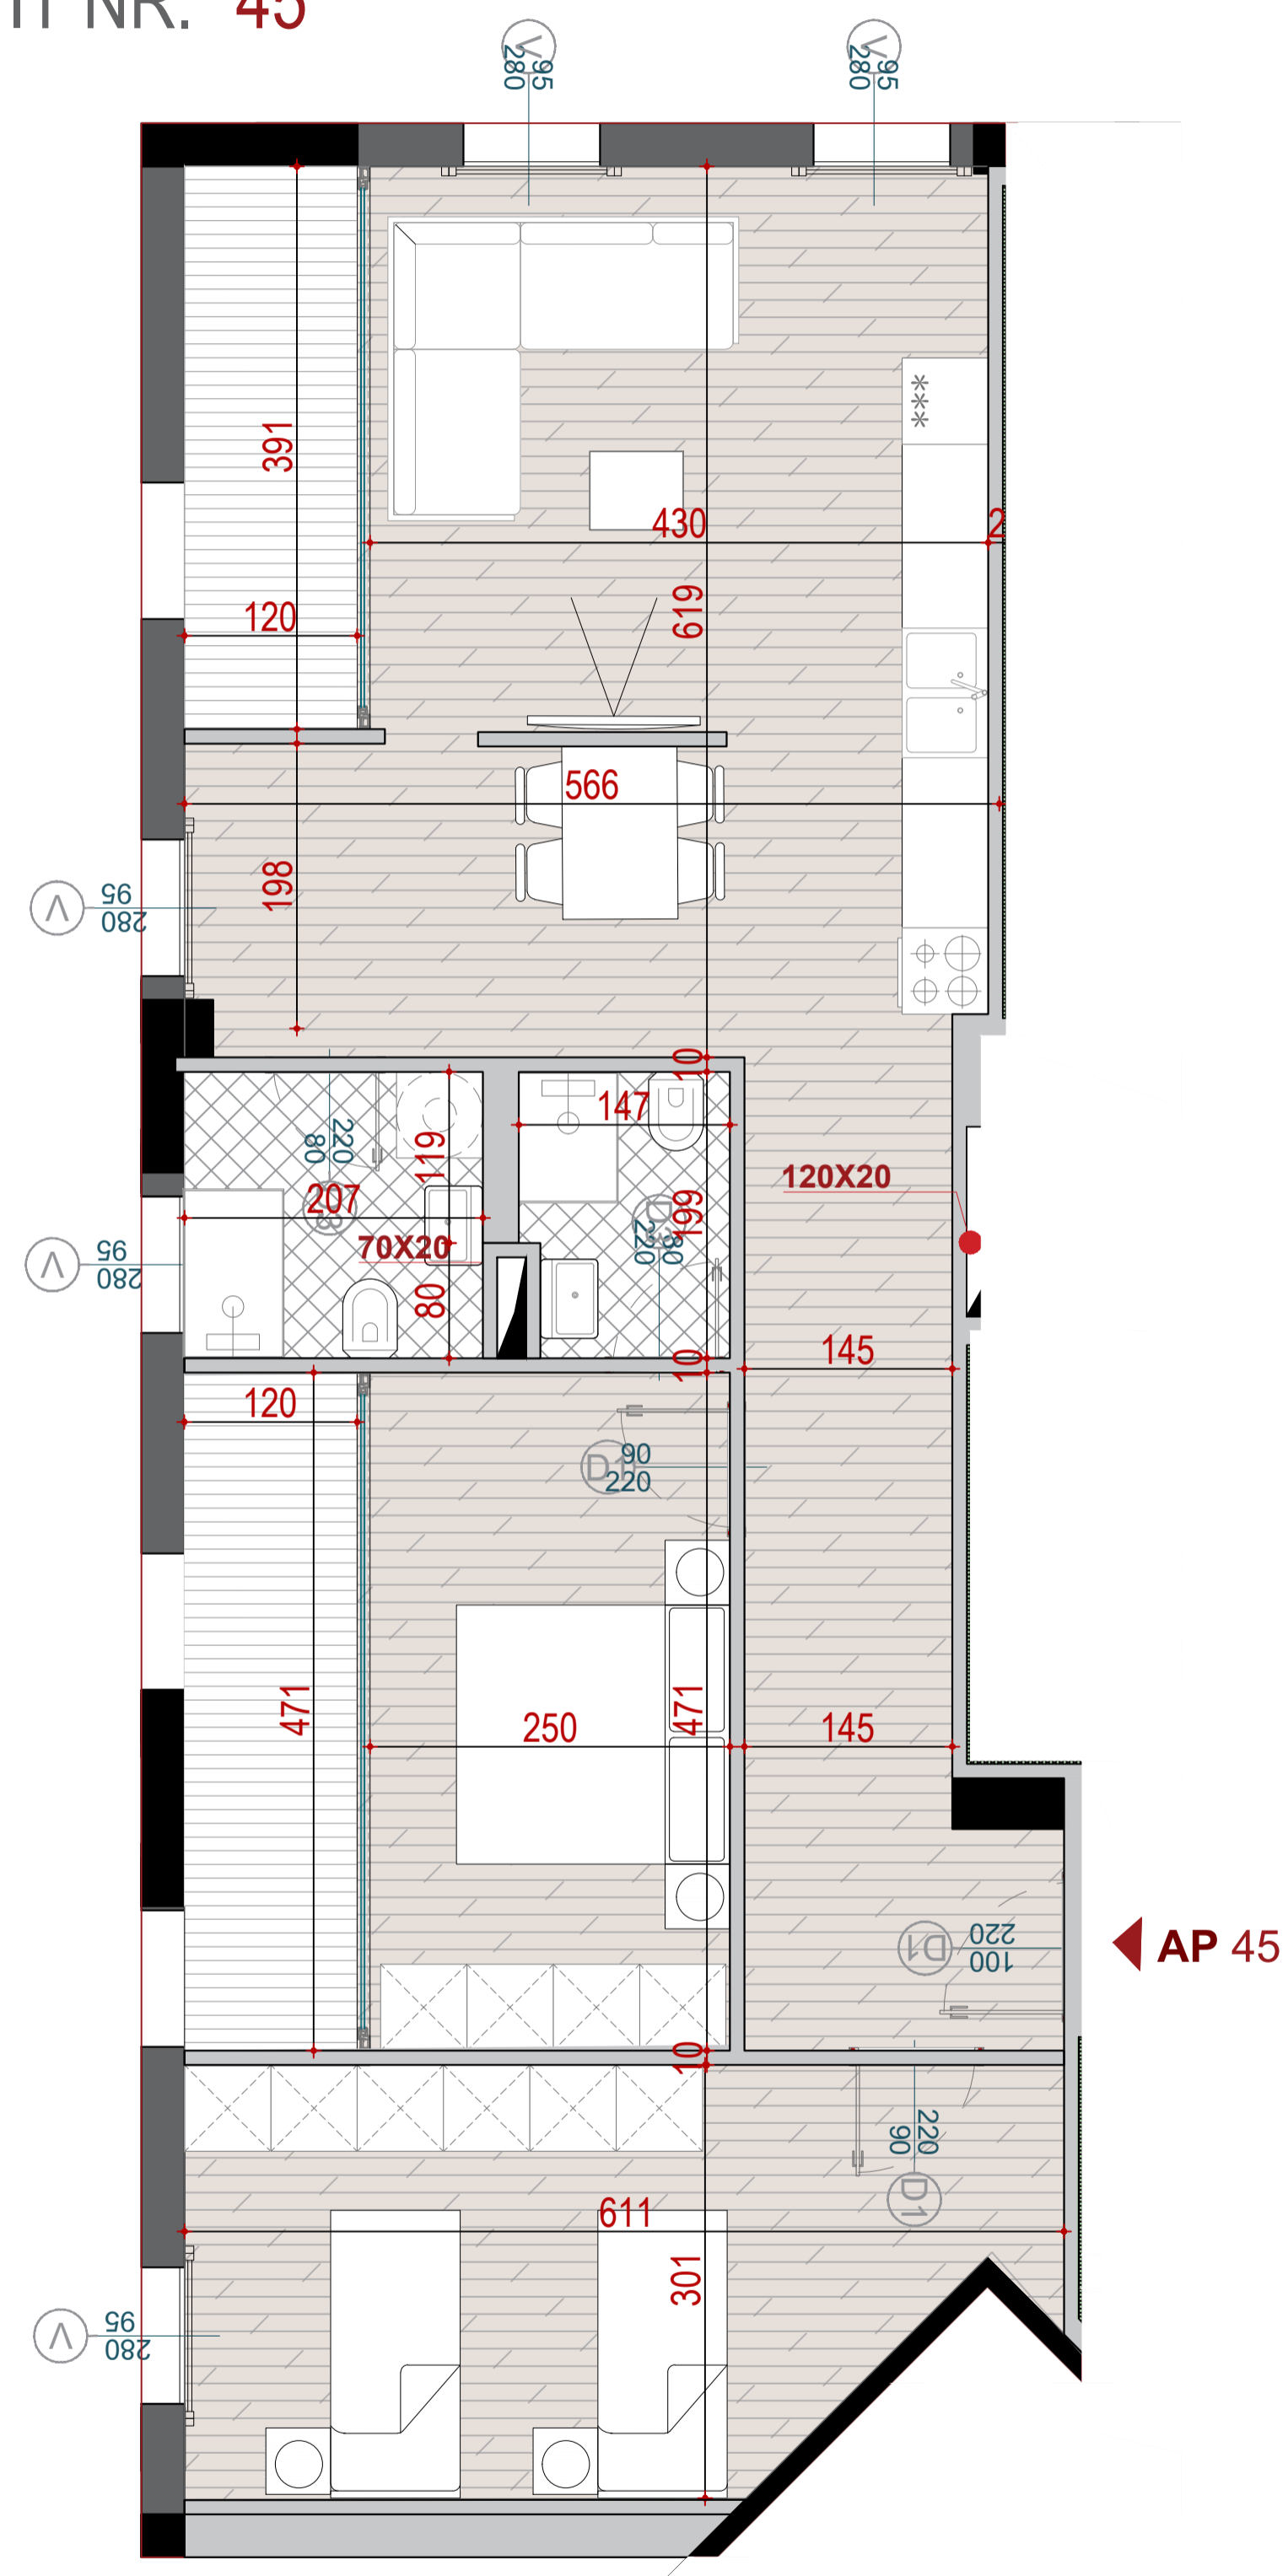

GODINA BANIMI DHE SHERBIMI 5,7,10,12,14,15 KATE MBI TOKE, ME 2 KATE PARKIM NENTOKE

APARTAMENT

45

KATI 13 ; BANIM

GODINA A+B

SIPERFAQE NETO
SIPERFAQE E PERBASHKET
SIPERFAQE TOTALE

100.76 M2
24.08 M2
124.84 M2

TIPOLOGJIA

APARTAMENT 2+1

PLANIMETRIA E APARTAMENTIT NR. 45

TERRA TOWERS RESIDENCE