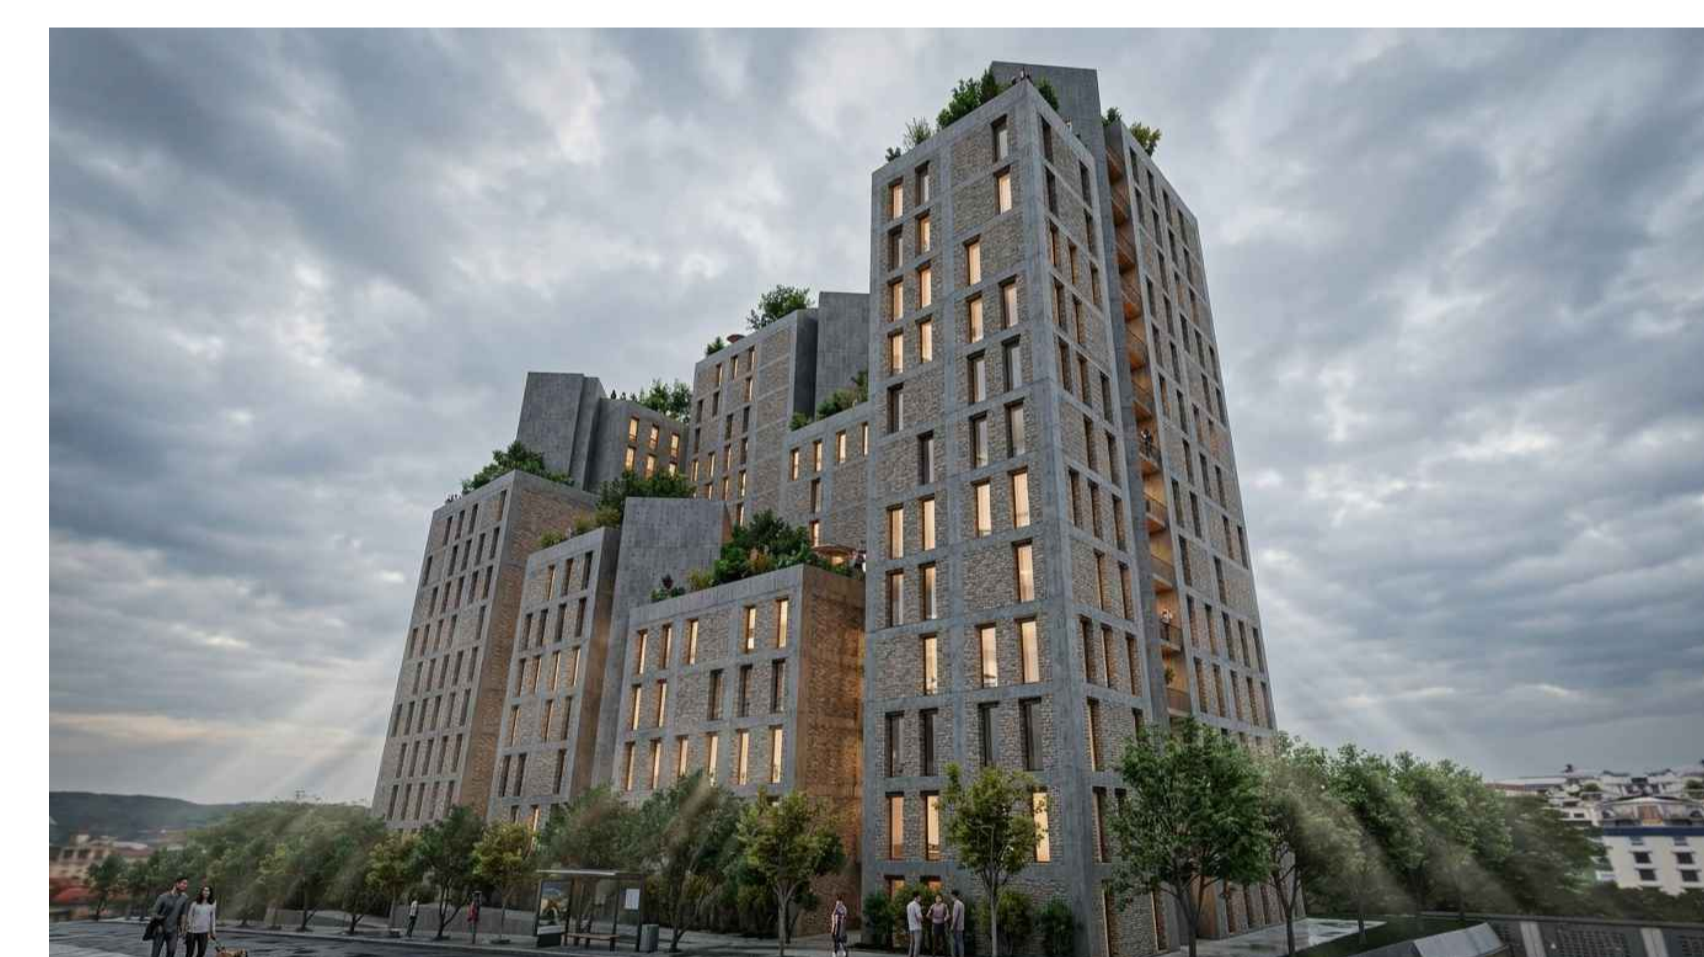

GODINA BANIMI DHE SHERBIMI 5,7,10,12,14,15 KATE MBI TOKE, ME 2 KATE PARKIM NENTOKE

APARTAMENT

45

KATI 13 ; BANIM

GODINA A+B

SIPERFAQE NETO
SIPERFAQE E PERBASHKET
SIPERFAQE TOTALE

100.76 M2
24.08 M2
124.84 M2

TIPOLOGJIA

APARTAMENT 2+1

PLANIMETRIA E APARTAMENTIT NR. 45

TERRA TOWERS RESIDENCE