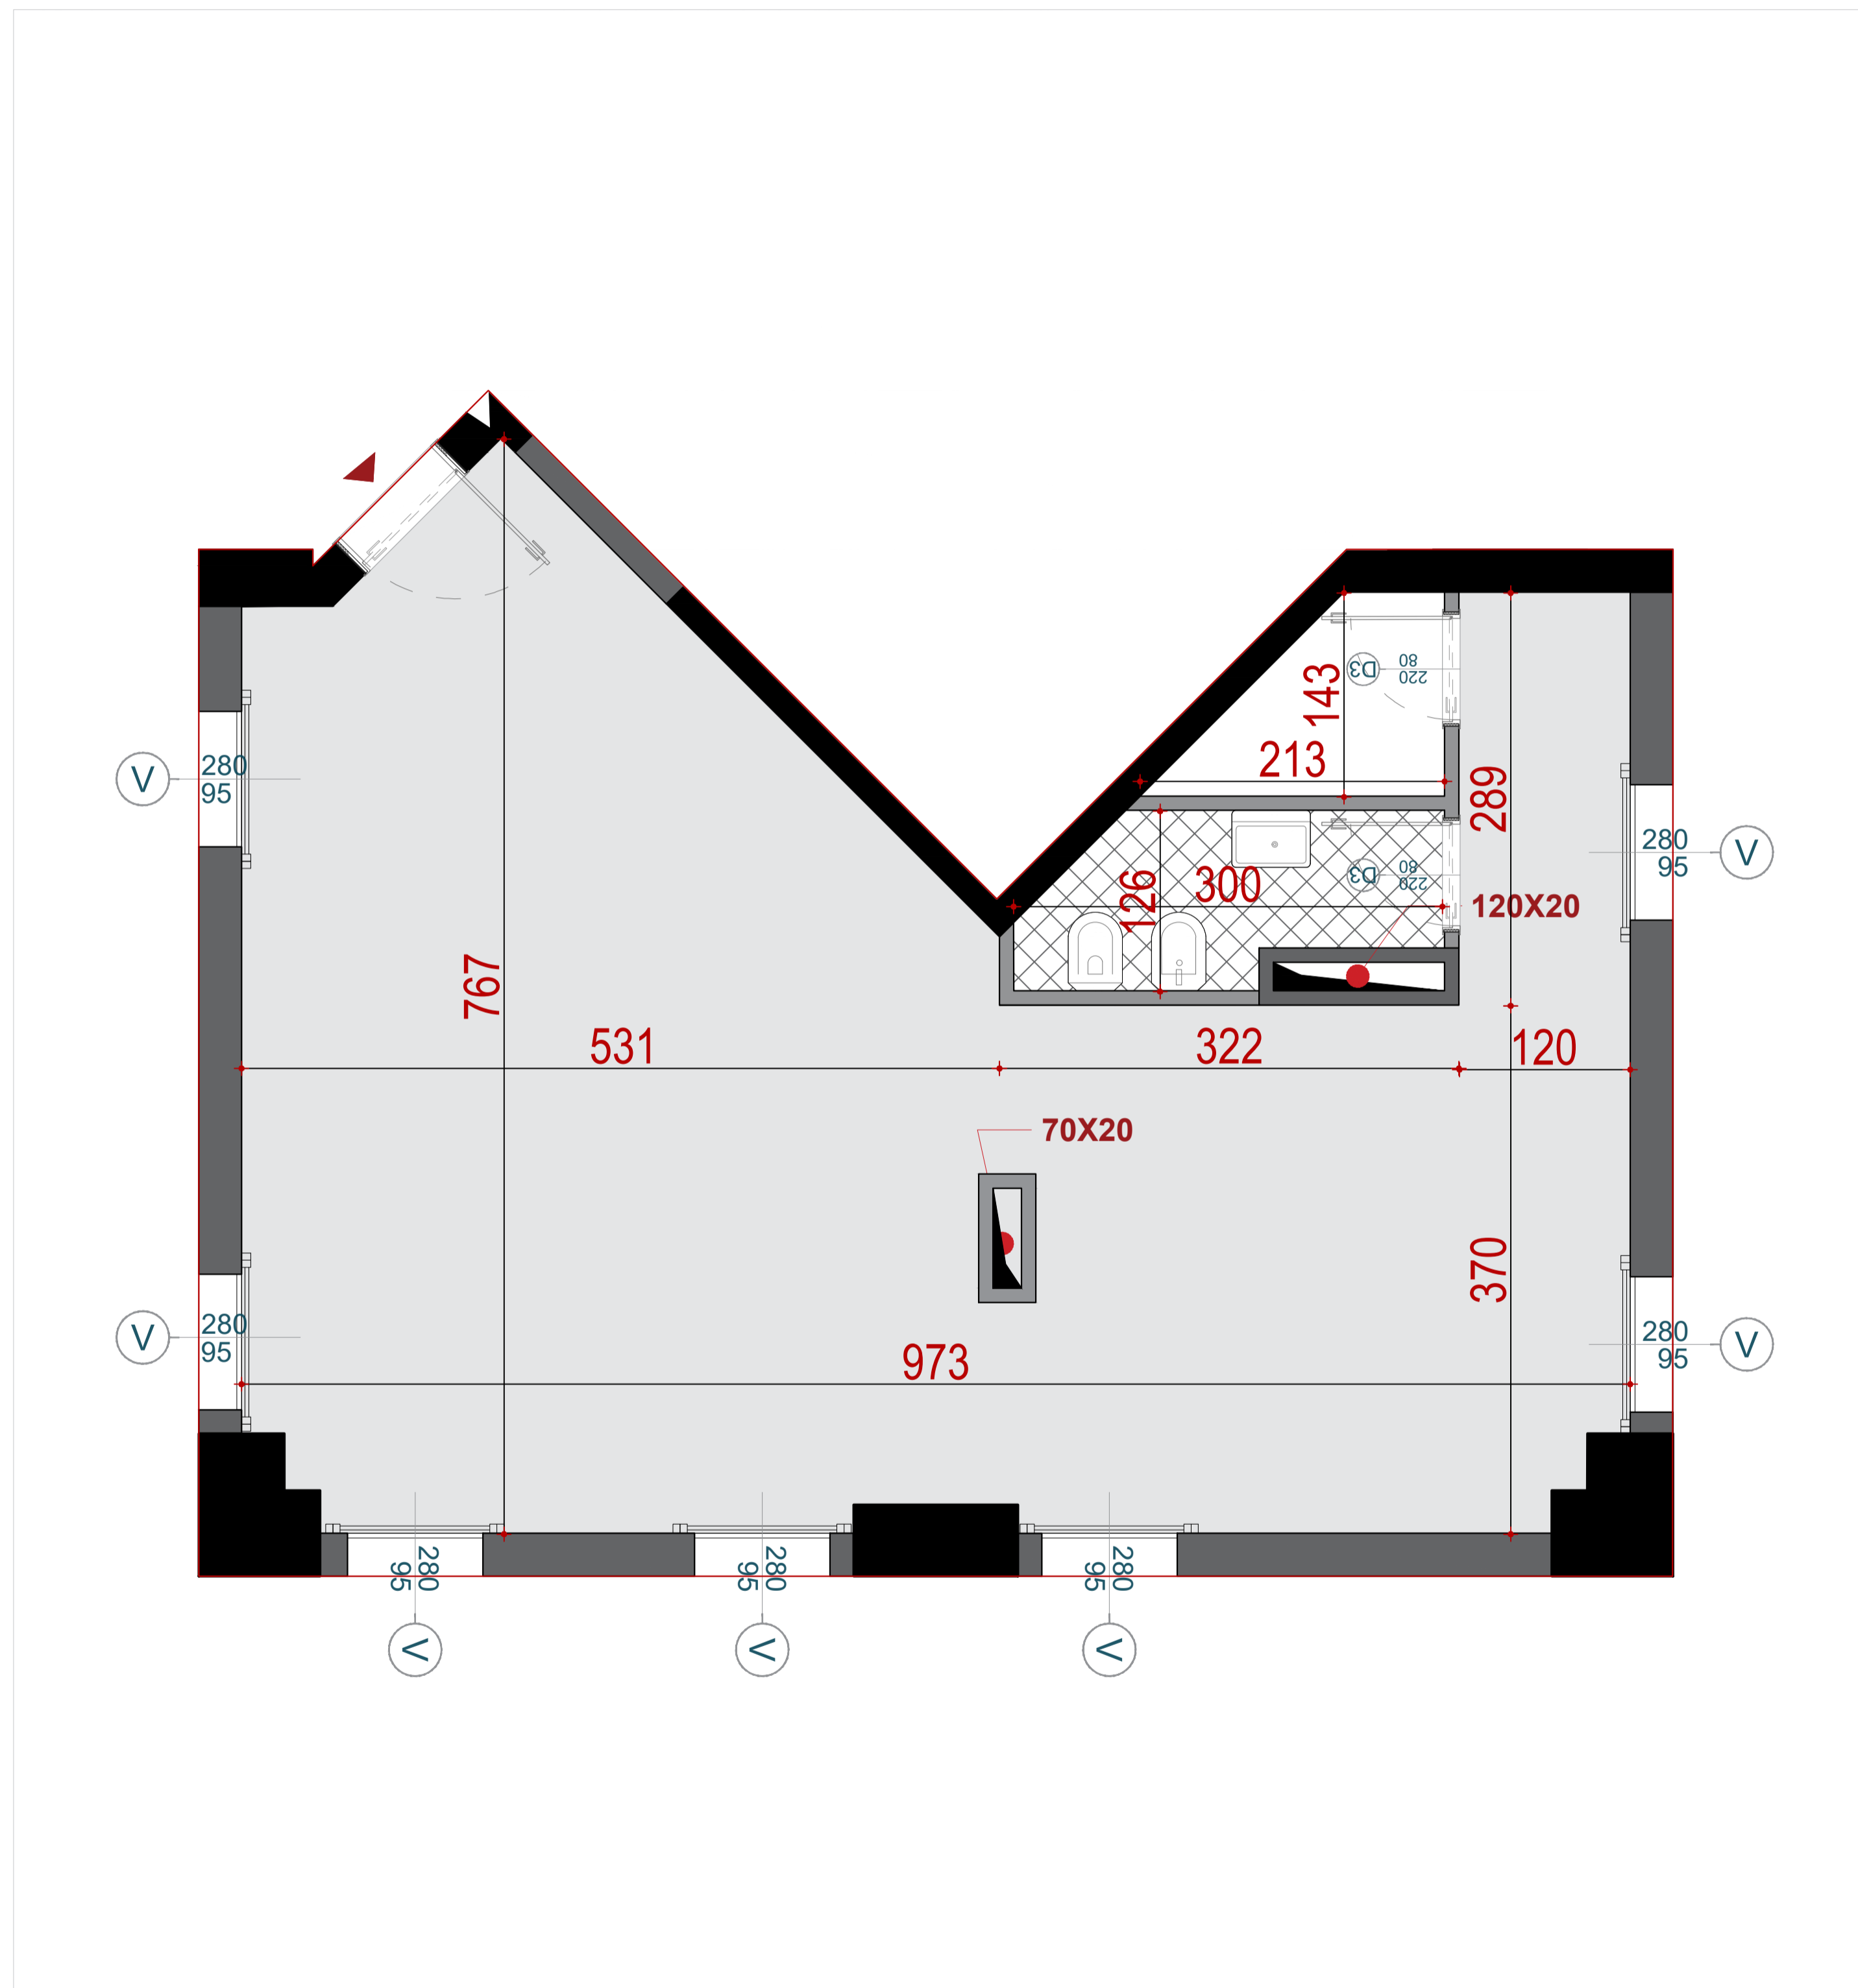

GODINA BANIMI DHE SHERBIMI 5,7,10,12,14,15 KATE MBI TOKE, ME 2 KATE PARKIM NENTOKE

SHERBIM
04

PLANIMETRIA E SHERBIMIT NR. 04

KATI PERDHE ;BANIM

GODINA G+H

SIPERFAQE NETO

69.56M²

SIPERFAQE E PERBASHKET

16.35 M²

SIPERFAQE TOTALE

85.91 M²

TIPOLOGJIA

SHERBIM