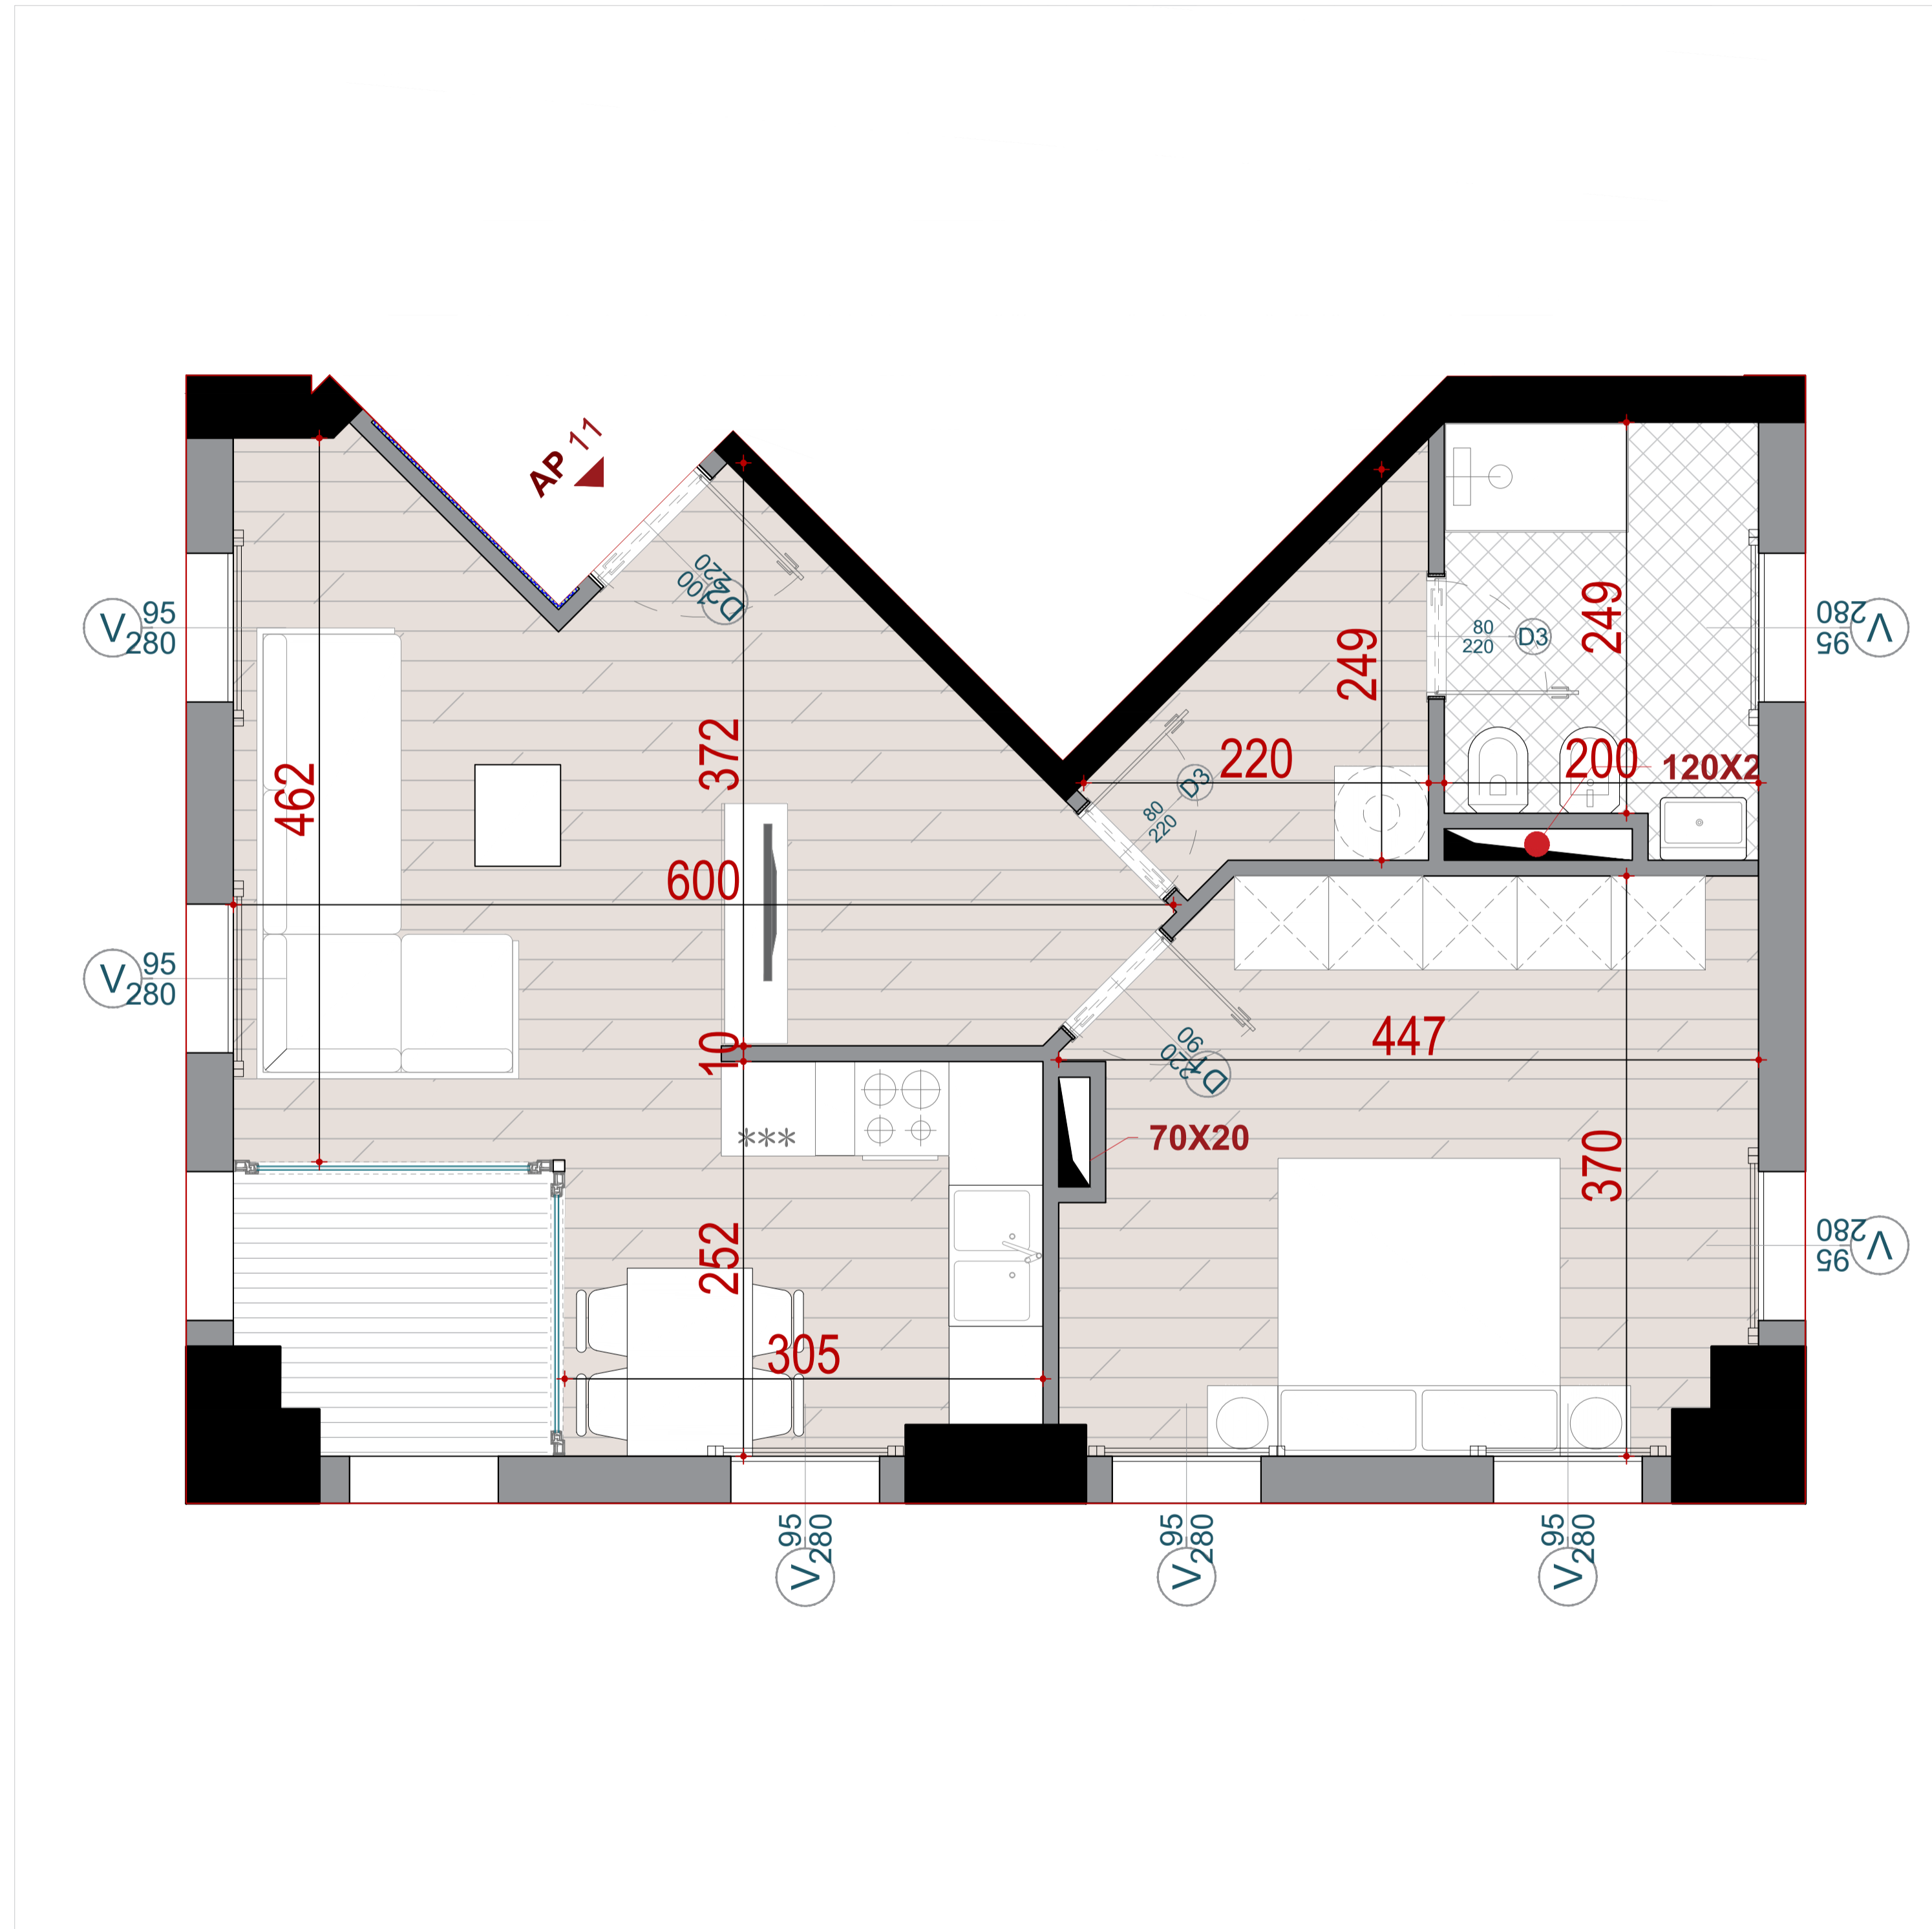

# GODINA BANIMI DHE SHERBIMI 5,7,10,12,14,15 KATE MBI TOKE, ME 2 KATE PARKIM NENTOKE

APARTAMENT  
**11**

PLANIMETRIA E APARTAMENTIT NR. 11

KATI 2 ;BANIM

GODINA G+H

SIPERFAQE NETO

66.31 M2

SIPERFAQE E PERBASHKET

15.58 M2

SIPERFAQE TOTALE

81.89 M2

TIPOLOGJIA

APARTAMENT 1+1