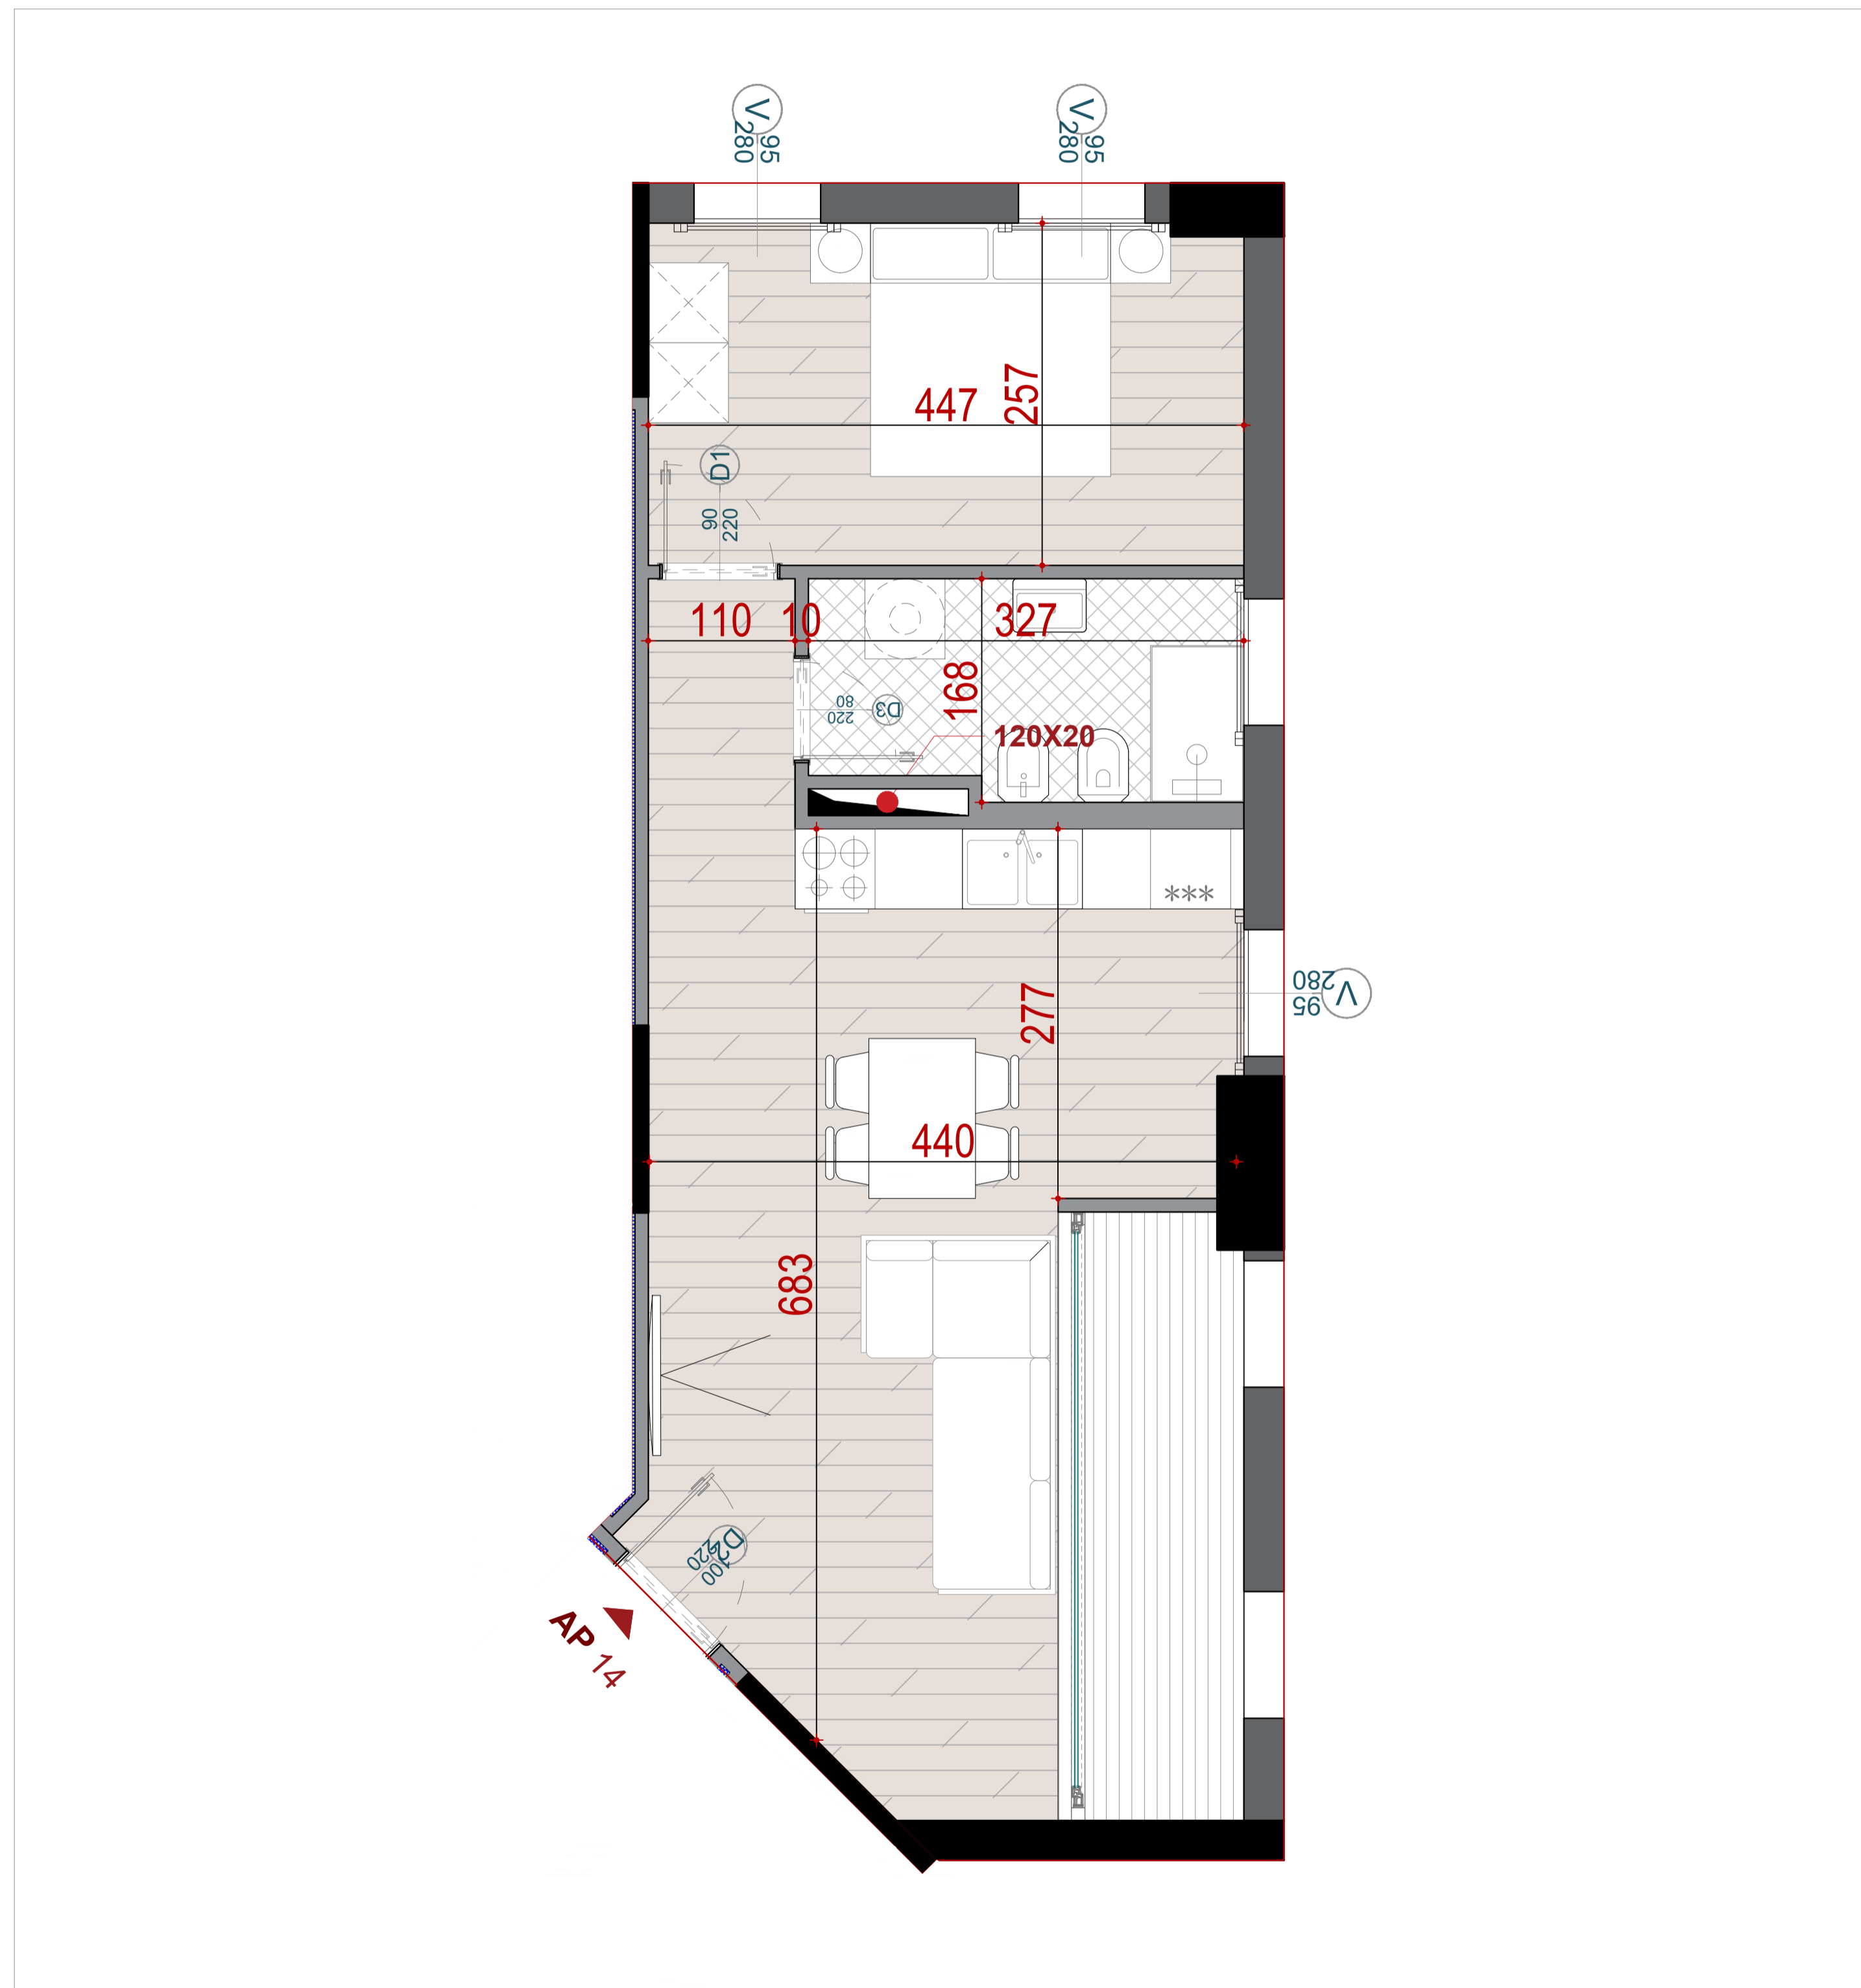

# GODINA BANIMI DHE SHERBIMI 5,7,10,12,14,15 KATE MBI TOKE, ME 2 KATE PARKIM NENTOKE

APARTAMENT  
**14**

PLANIMETRIA E APARTAMENTIT NR. 14

KATI 3 ;BANIM

GODINA G+H

SIPERFAQE NETO

59.43 M2

SIPERFAQE E PERBASHKET

13.97 M2

SIPERFAQE TOTALE

73.40 M2

TIPOLOGJIA

APARTAMENT 1+1