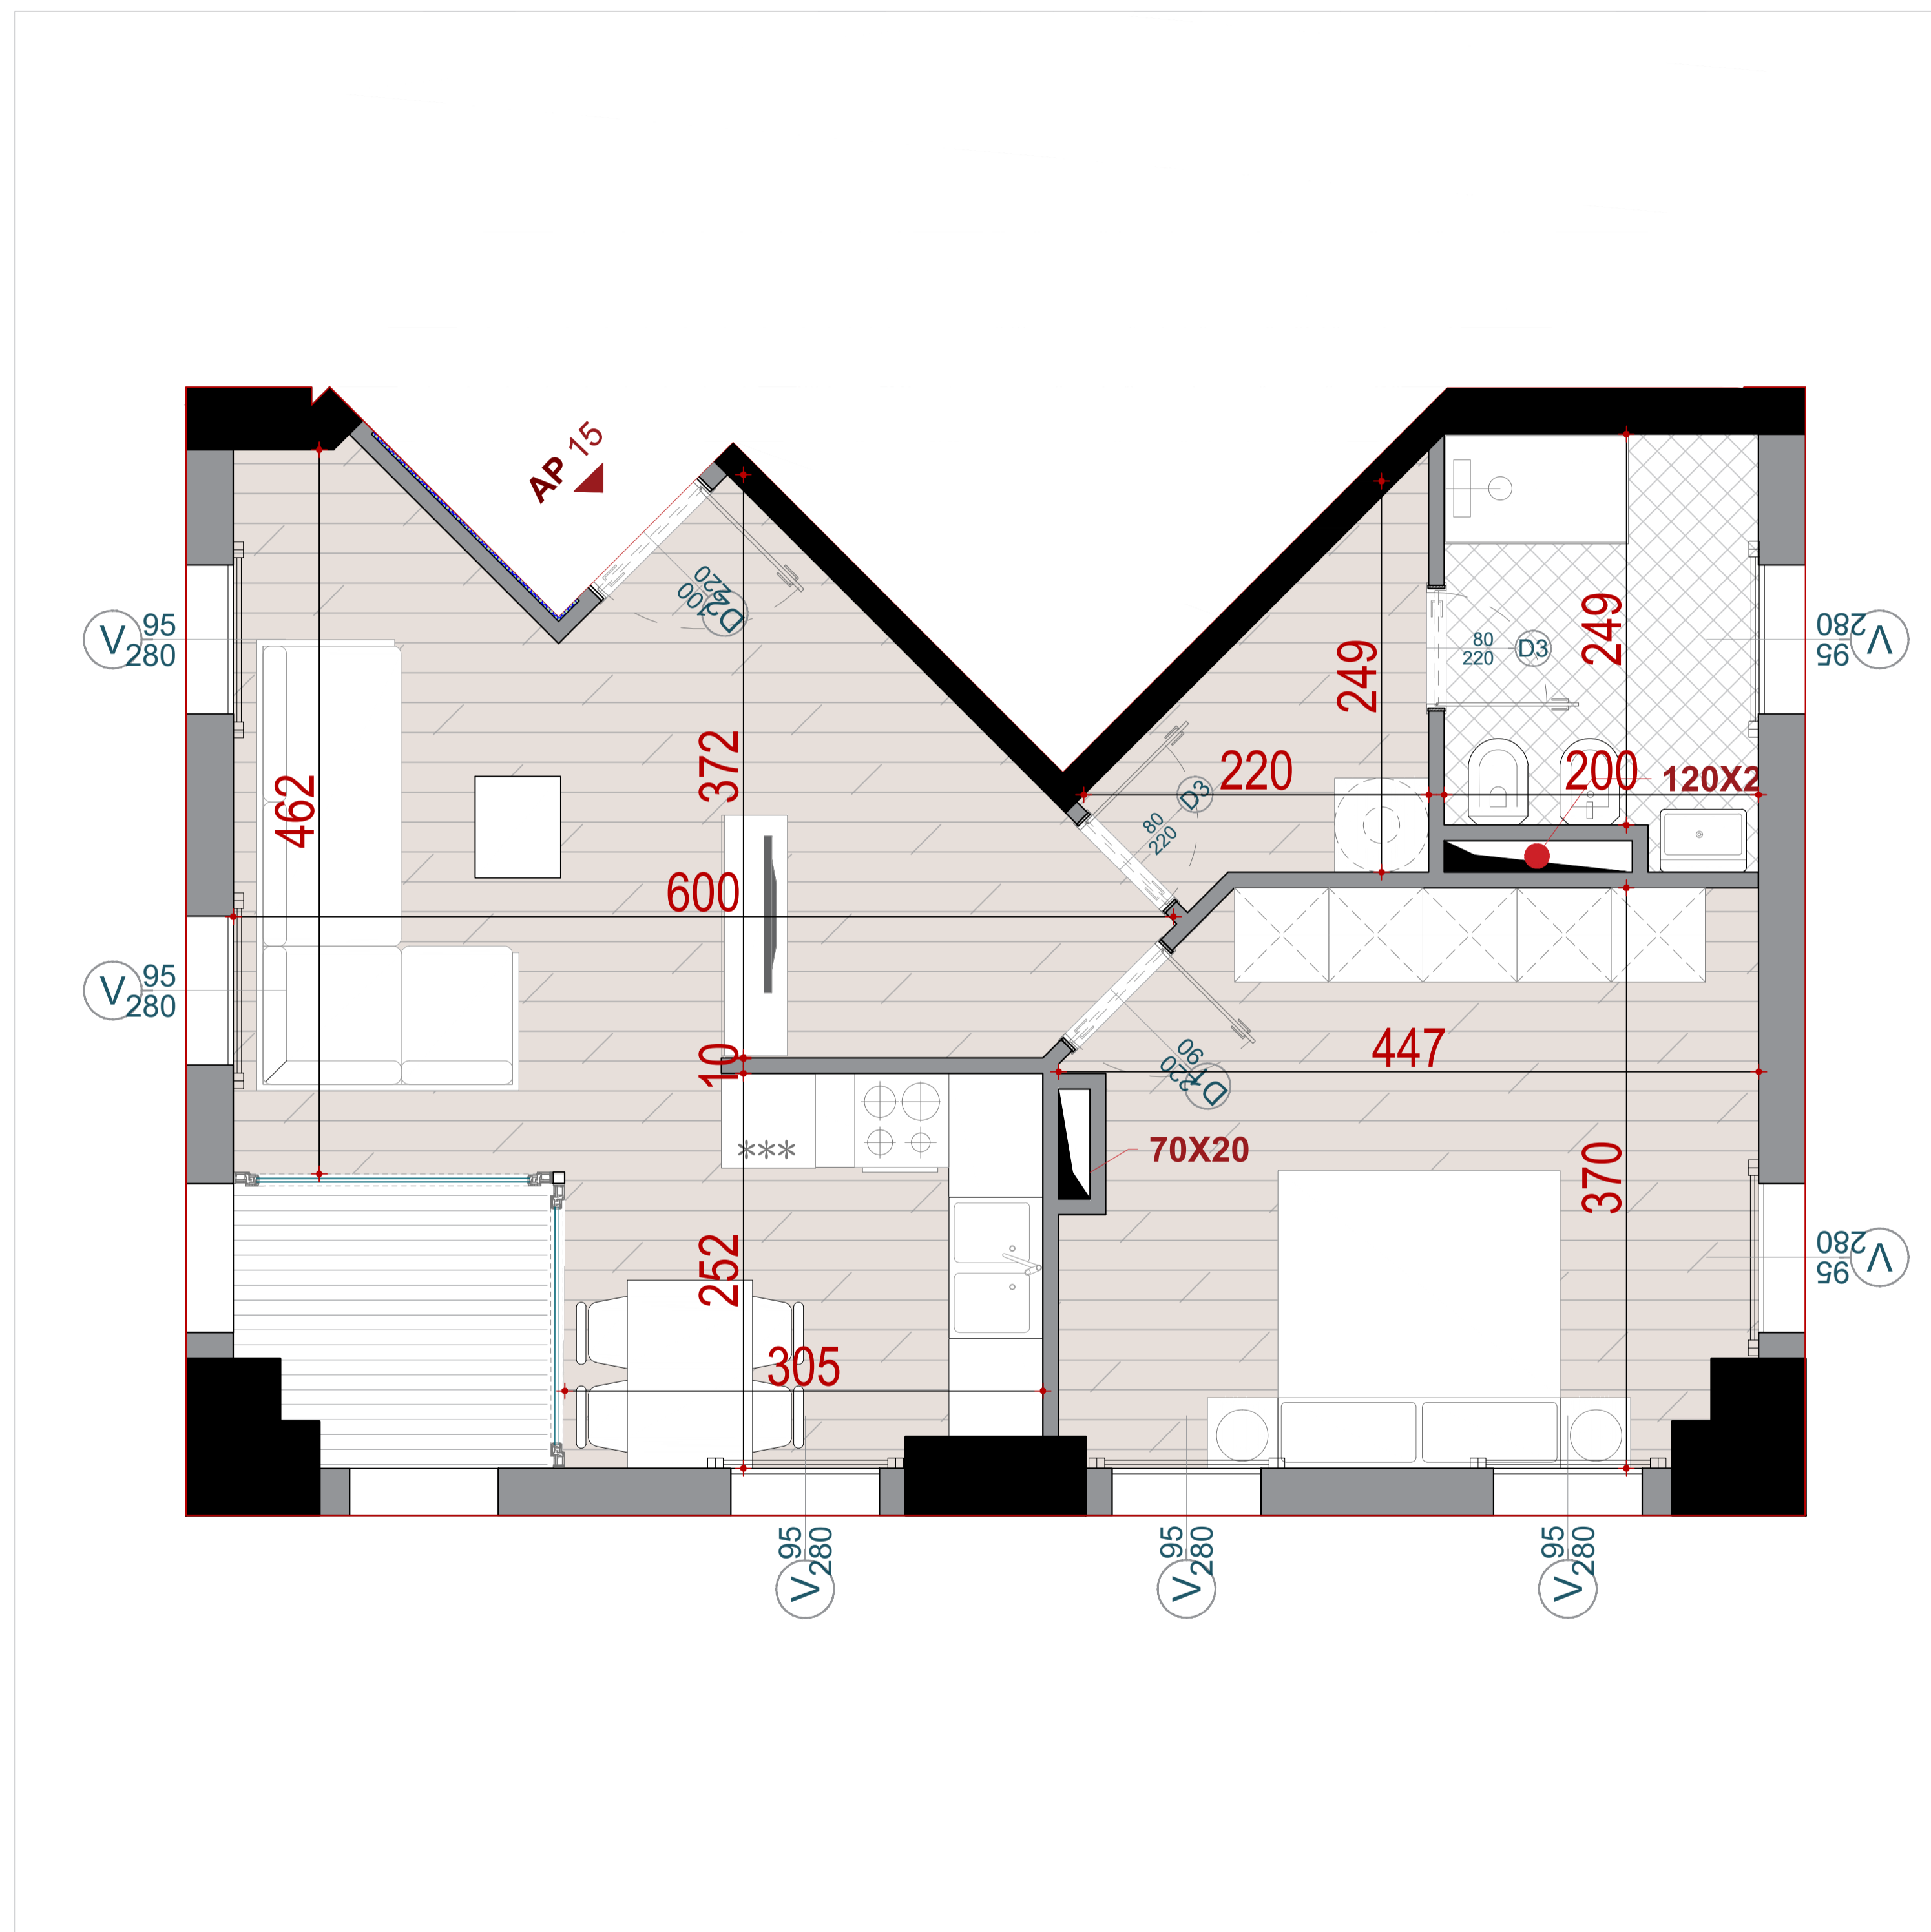

GODINA BANIMI DHE SHERBIMI 5,7,10,12,14,15 KATE MBI TOKE, ME 2 KATE PARKIM NENTOKE

APARTAMENT
15

PLANIMETRIA E APARTAMENTIT NR. 15

KATI 3 ;BANIM

GODINA G+H

SIPERFAQE NETO	66.31 M2
SIPERFAQE E PERBASHKET	15.58 M2
SIPERFAQE TOTALE	81.89 M2

TIPOLOGJIA

APARTAMENT 1+1