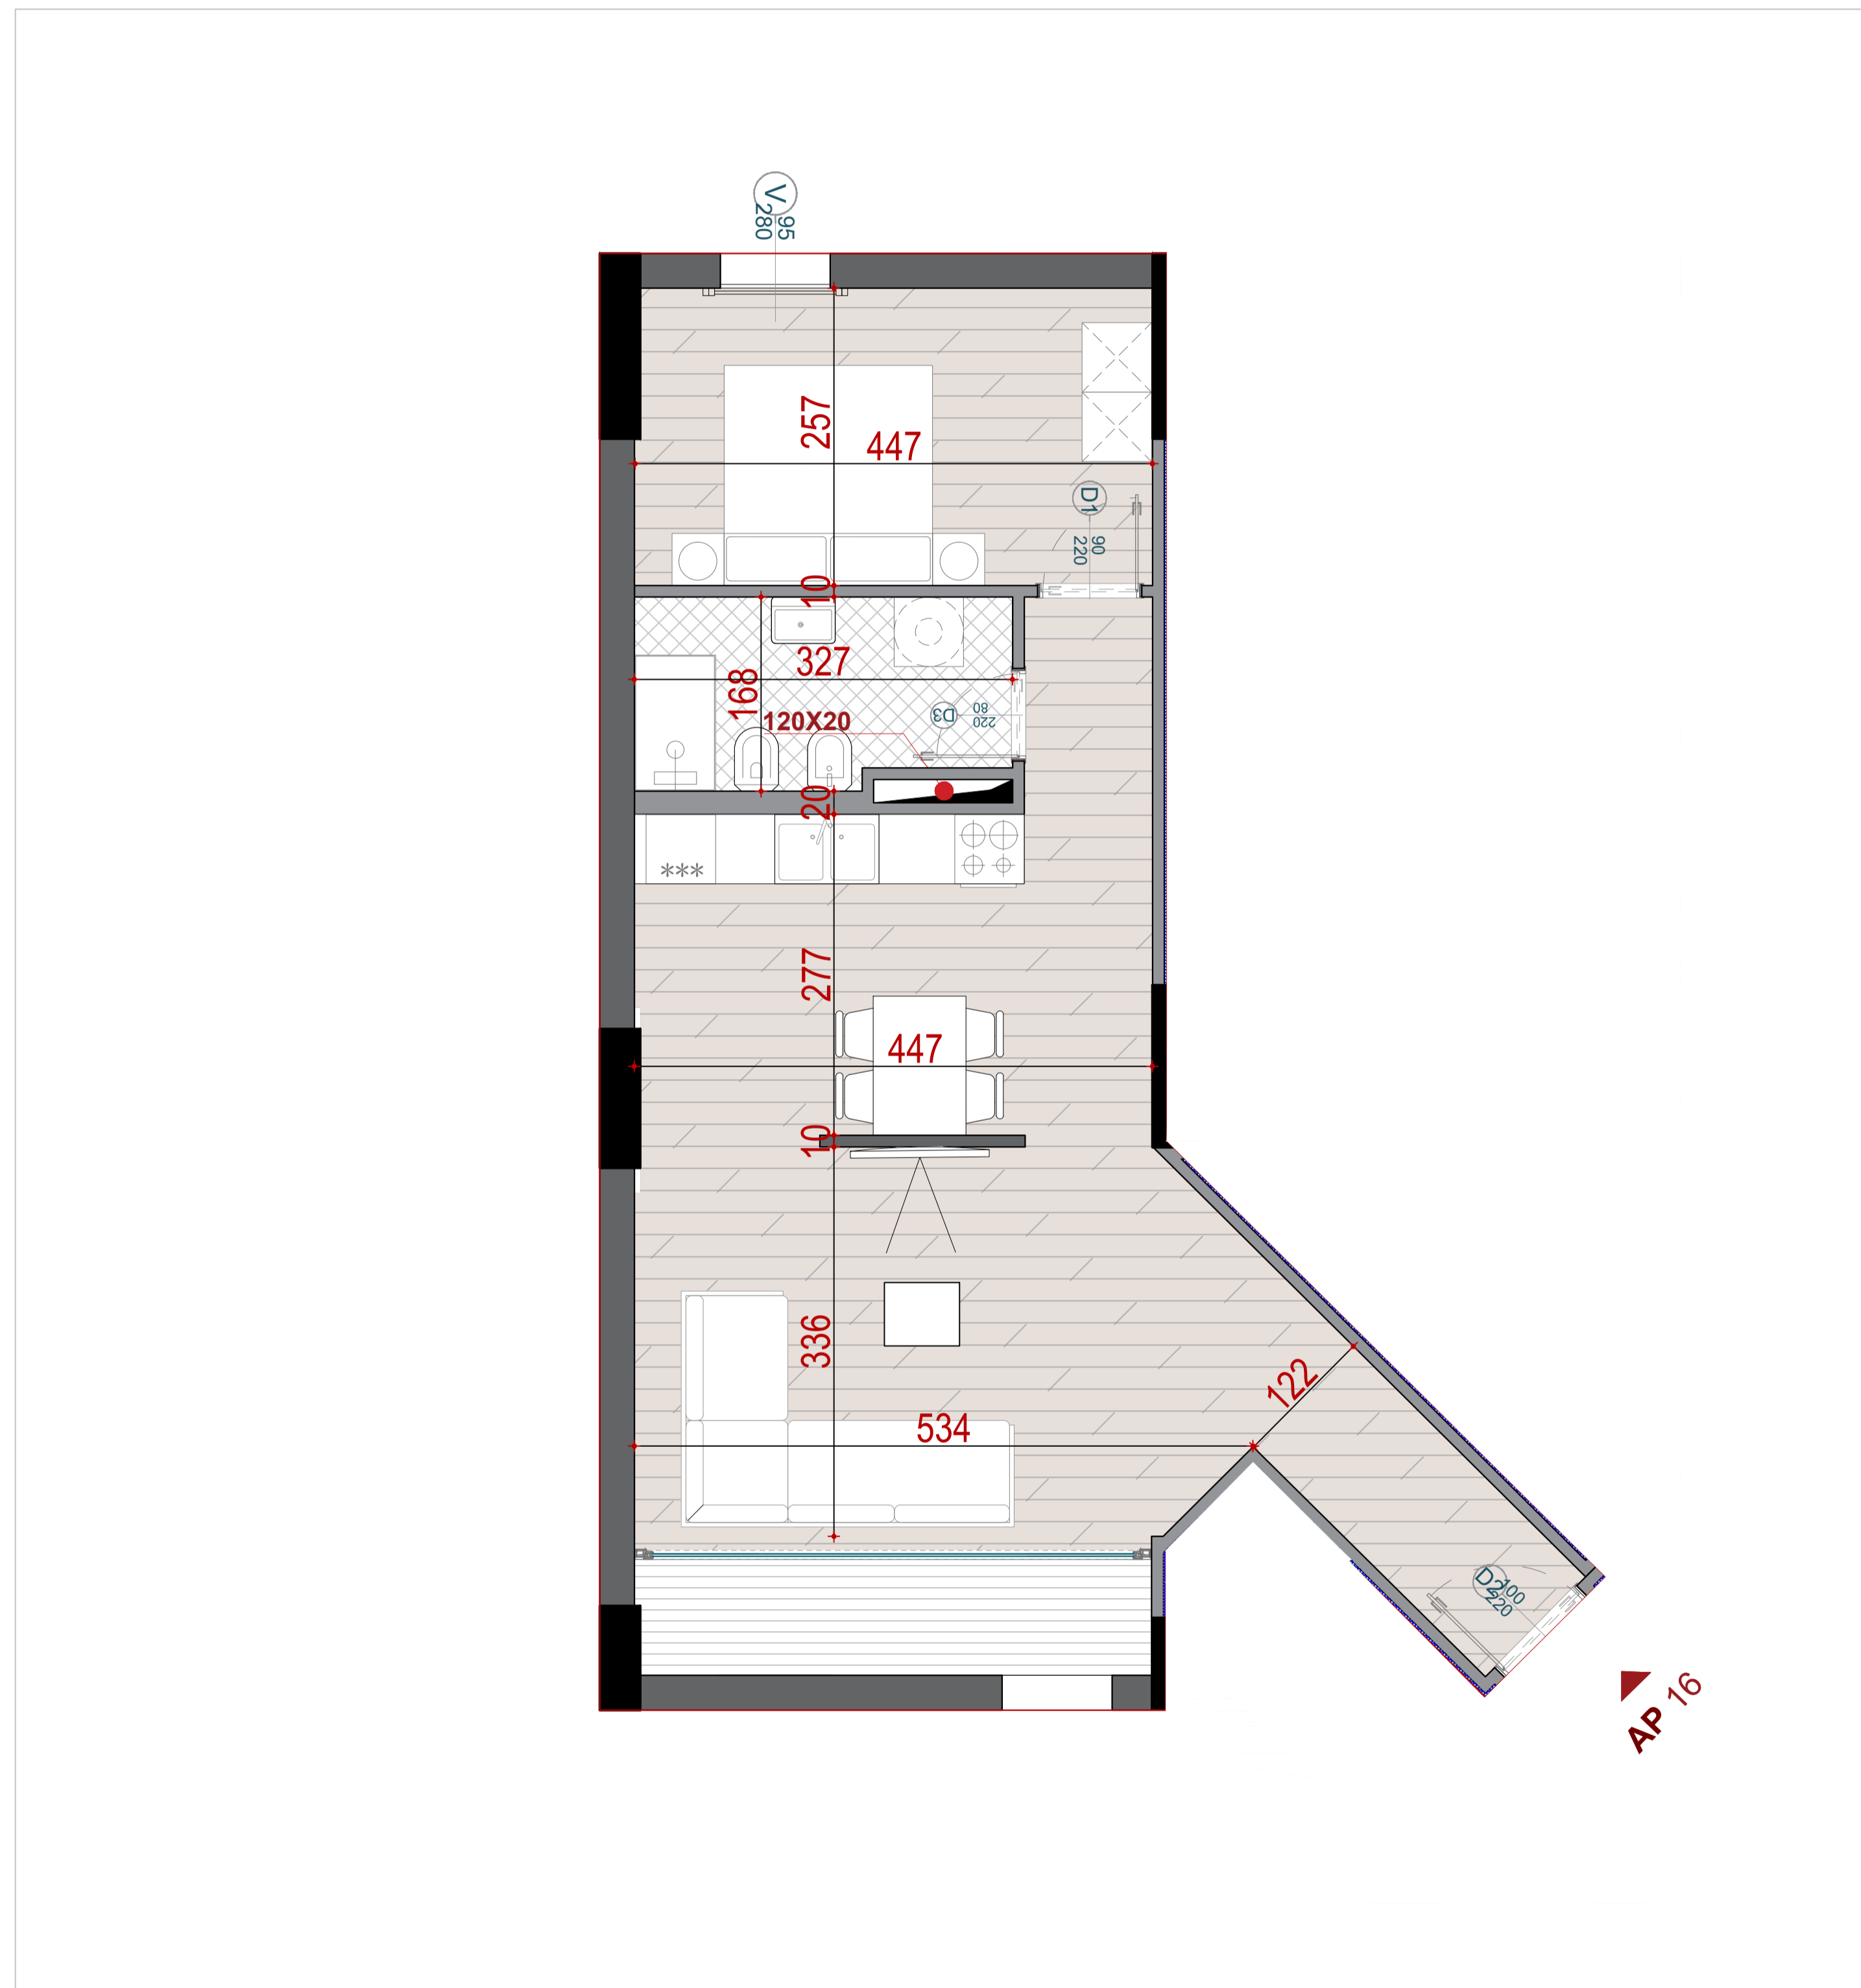

# GODINA BANIMI DHE SHERBIMI 5,7,10,12,14,15 KATE MBI TOKE, ME 2 KATE PARKIM NENTOKE

APARTAMENT  
**16**

KATI 4 ;BANIM

GODINA G+H

PLANIMETRIA E APARTAMENTIT NR. 16

SIPERFAQE NETO	68.92 M2
SIPERFAQE E PERBASHKET	16.20 M2
SIPERFAQE TOTALE	85.12 M2

TIPOLOGJIA

APARTAMENT 1+1