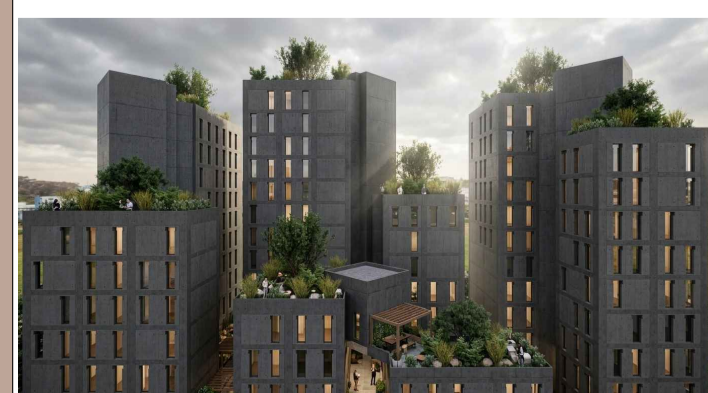

TERRA TOWERS RESIDENCE

ARB&TRANS-2010 SHPK