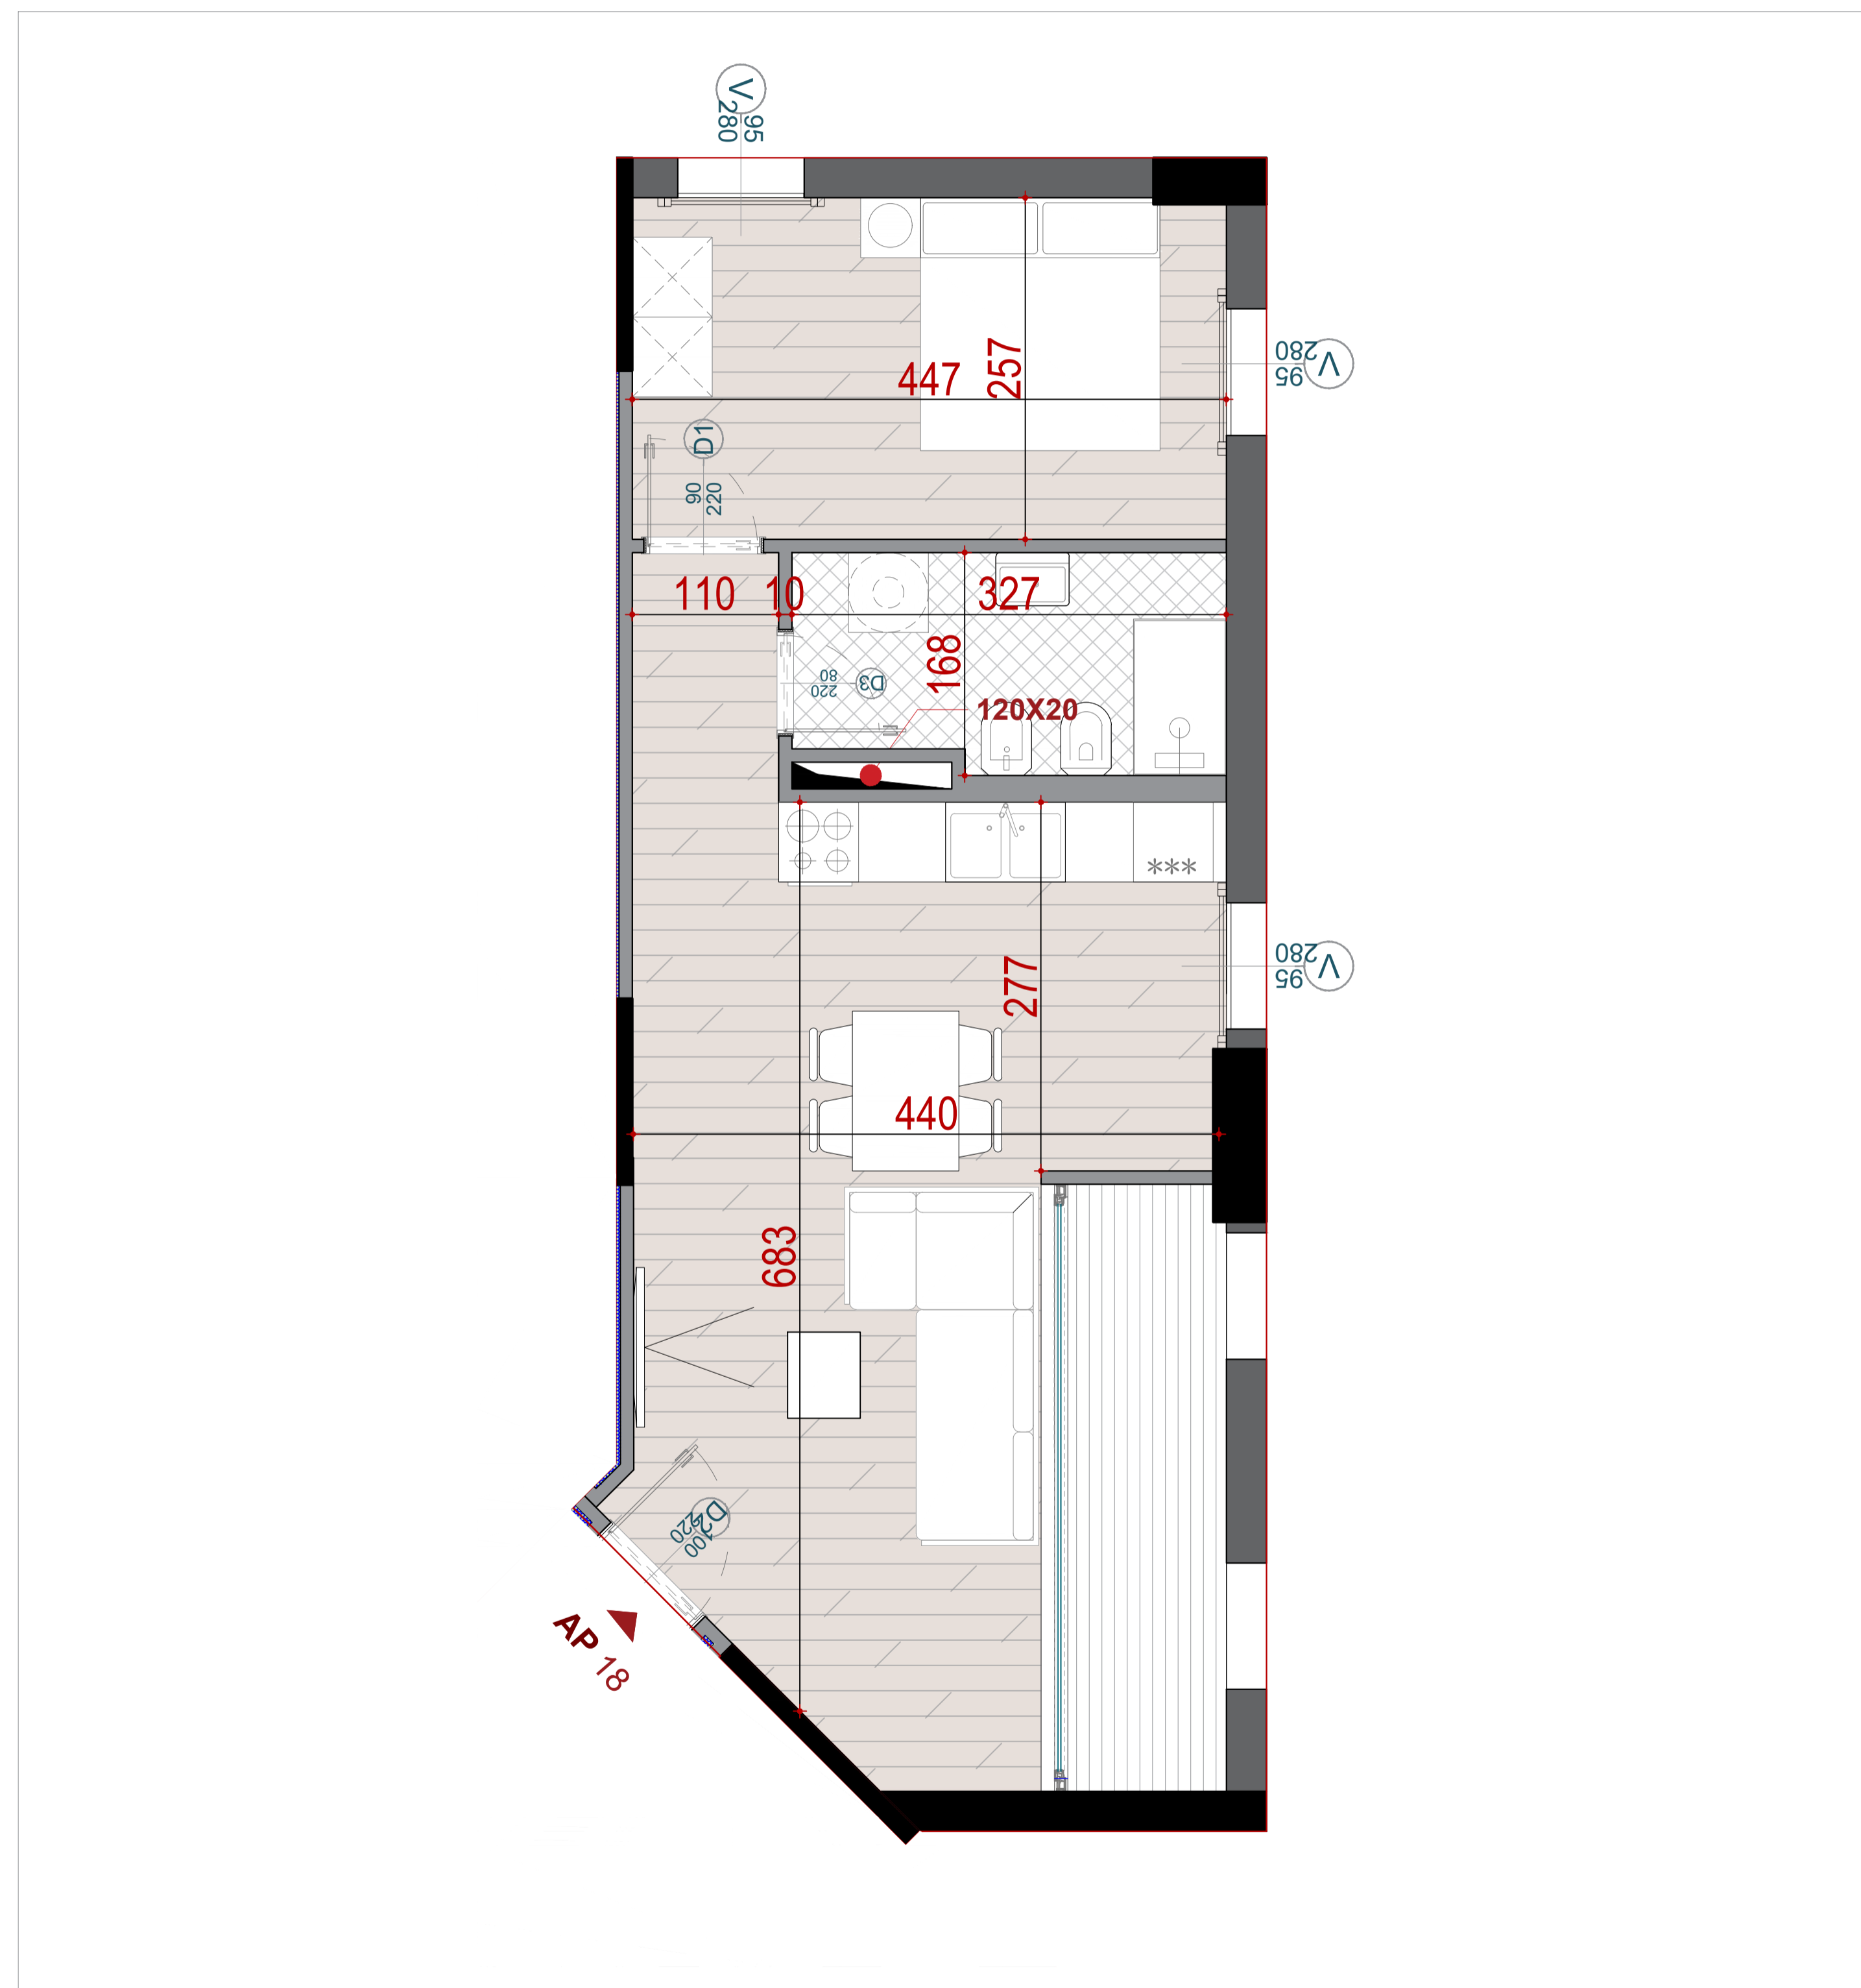

GODINA BANIMI DHE SHERBIMI 5,7,10,12,14,15 KATE MBI TOKE, ME 2 KATE PARKIM NENTOKE

APARTAMENT
18

KATI 4 ;BANIM

GODINA G+H

SIPERFAQE NETO
SIPERFAQE E PERBASHKET
SIPERFAQE TOTALE

59.43 M2
13.97 M2
73.40 M2

TIPOLOGJIA

APARTAMENT 1+1

PLANIMETRIA E APARTAMENTIT NR. 18

TERRA TOWERS RESIDENCE

ARB&TRANS-2010 SHPK