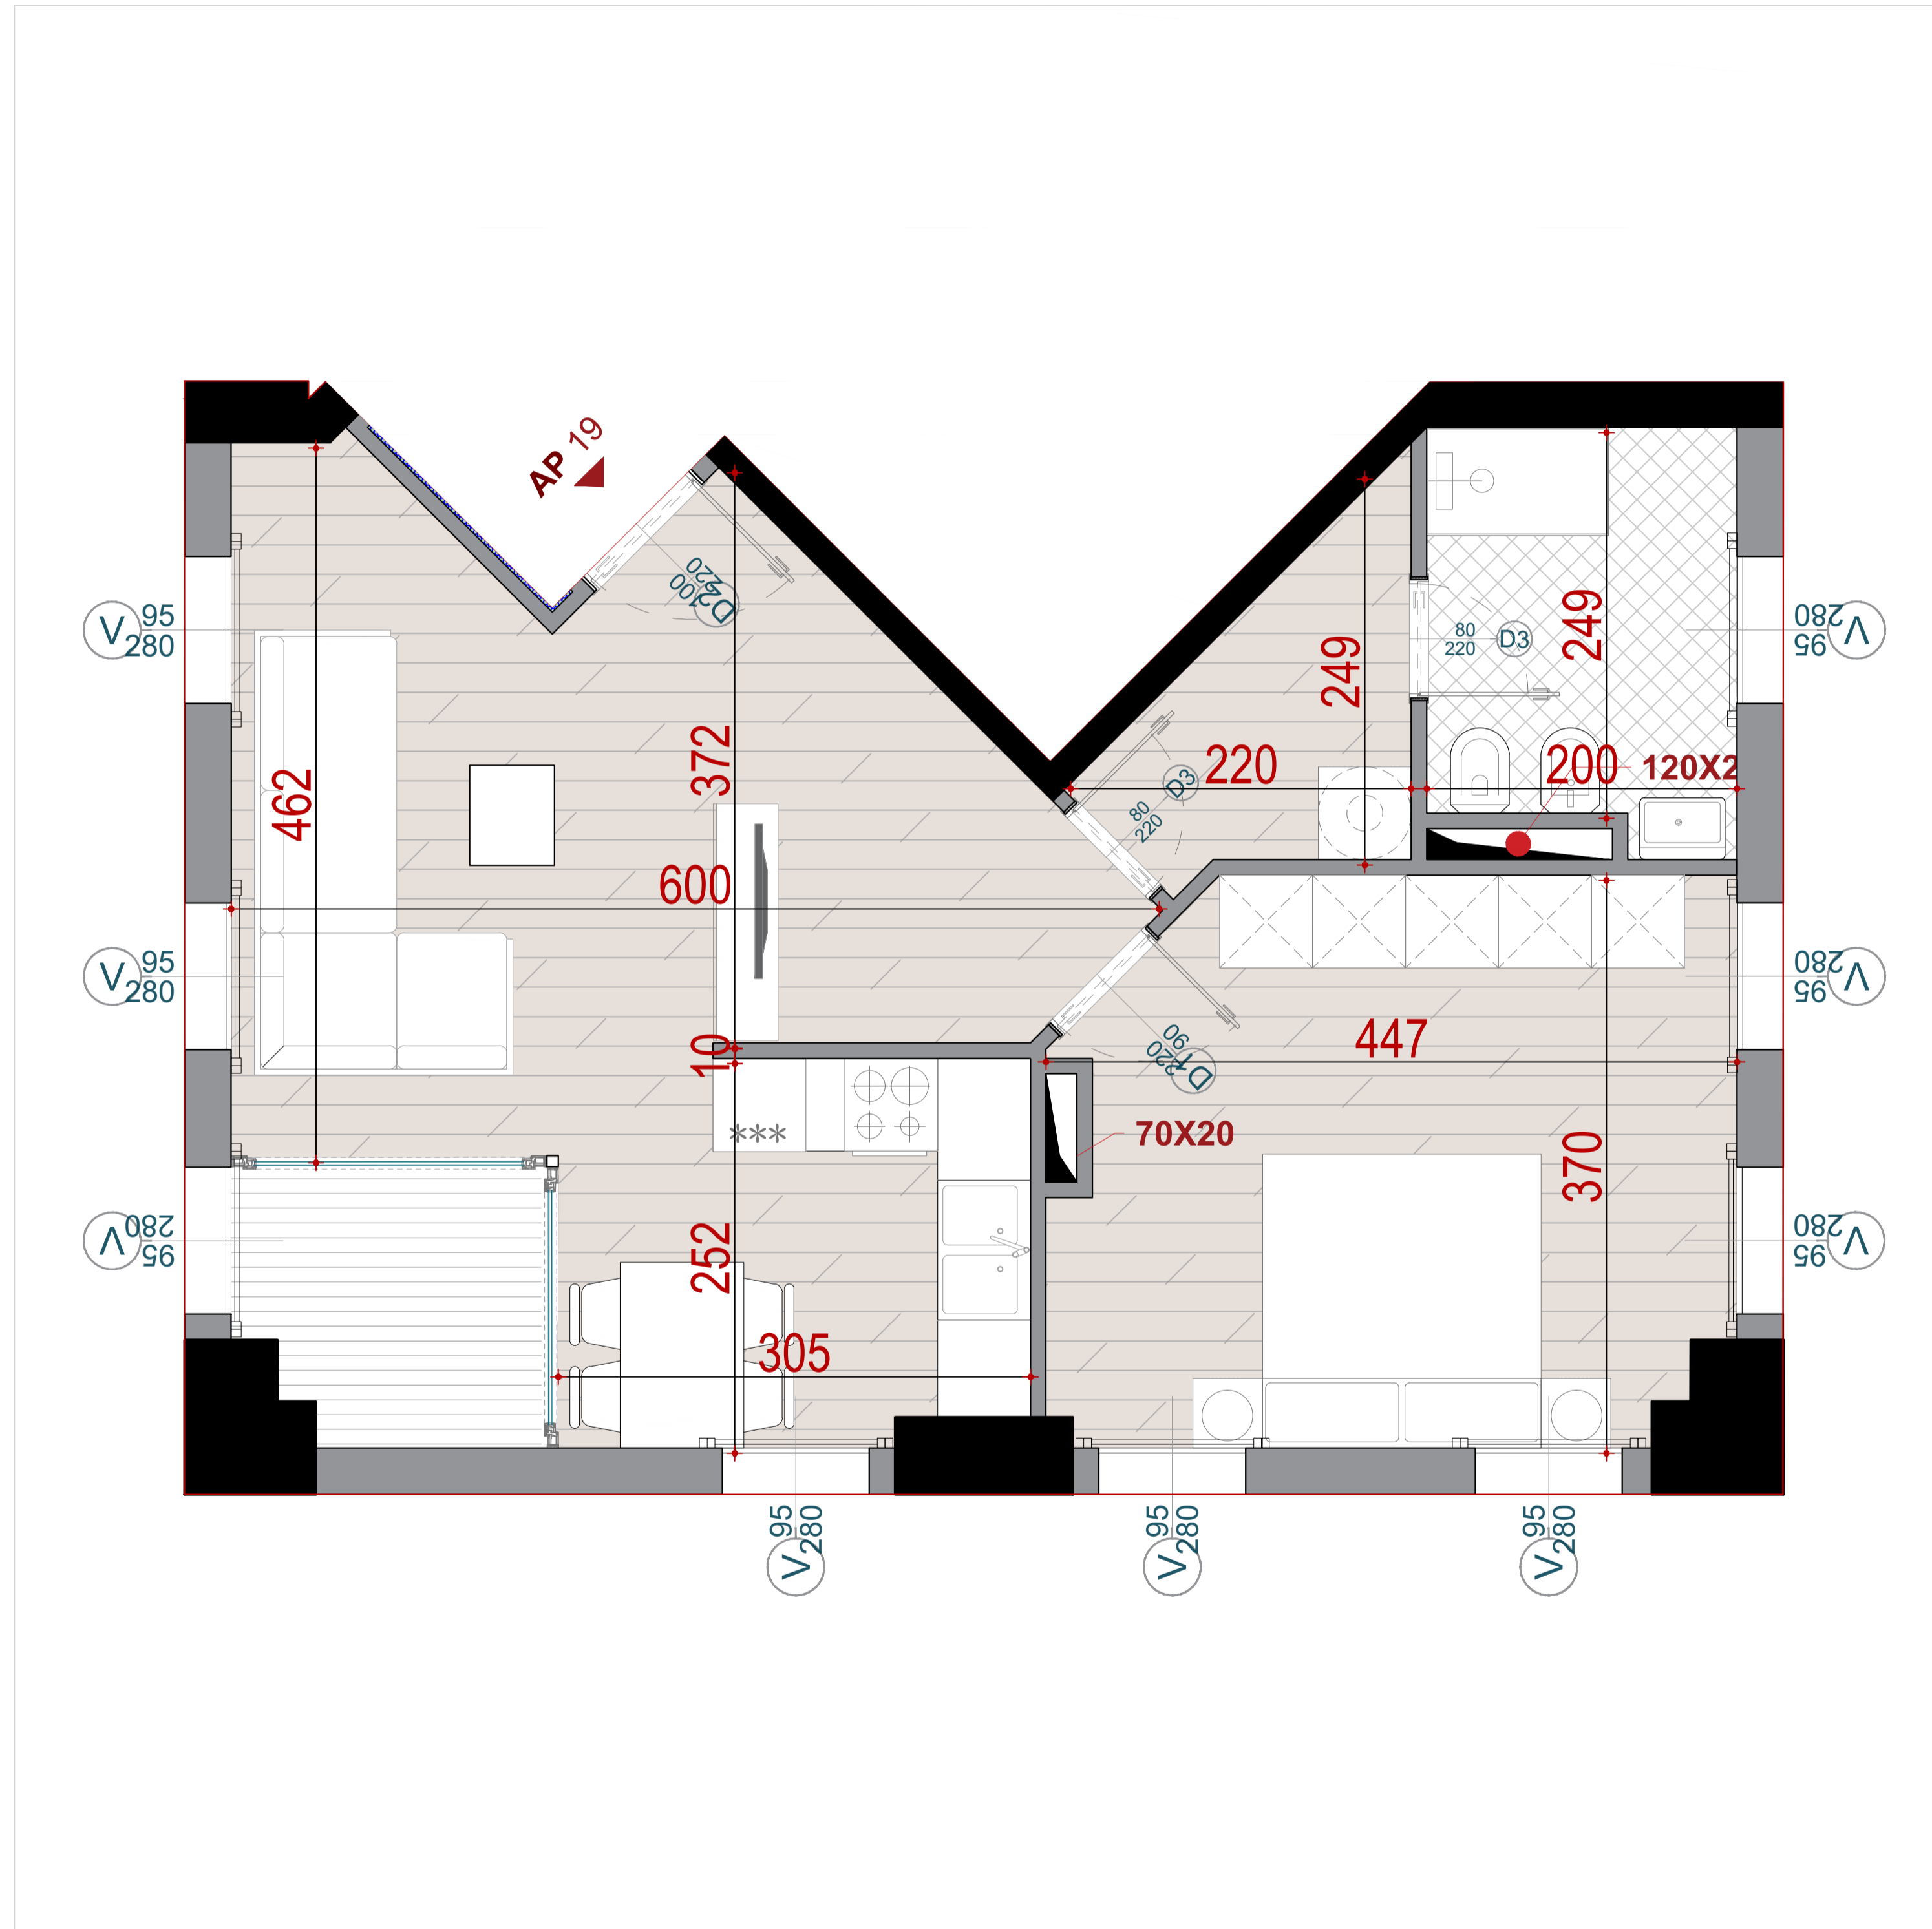

GODINA BANIMI DHE SHERBIMI 5,7,10,12,14,15 KATE MBI TOKE, ME 2 KATE PARKIM NENTOKE

APARTAMENT
19

PLANIMETRIA E APARTAMENTIT NR. 19

KATI 4 ;BANIM

GODINA G+H

SIPERFAQE NETO

66.31 M2

SIPERFAQE E PERBASHKET

15.58 M2

SIPERFAQE TOTALE

81.89 M2

TIPOLOGJIA

APARTAMENT 1+1