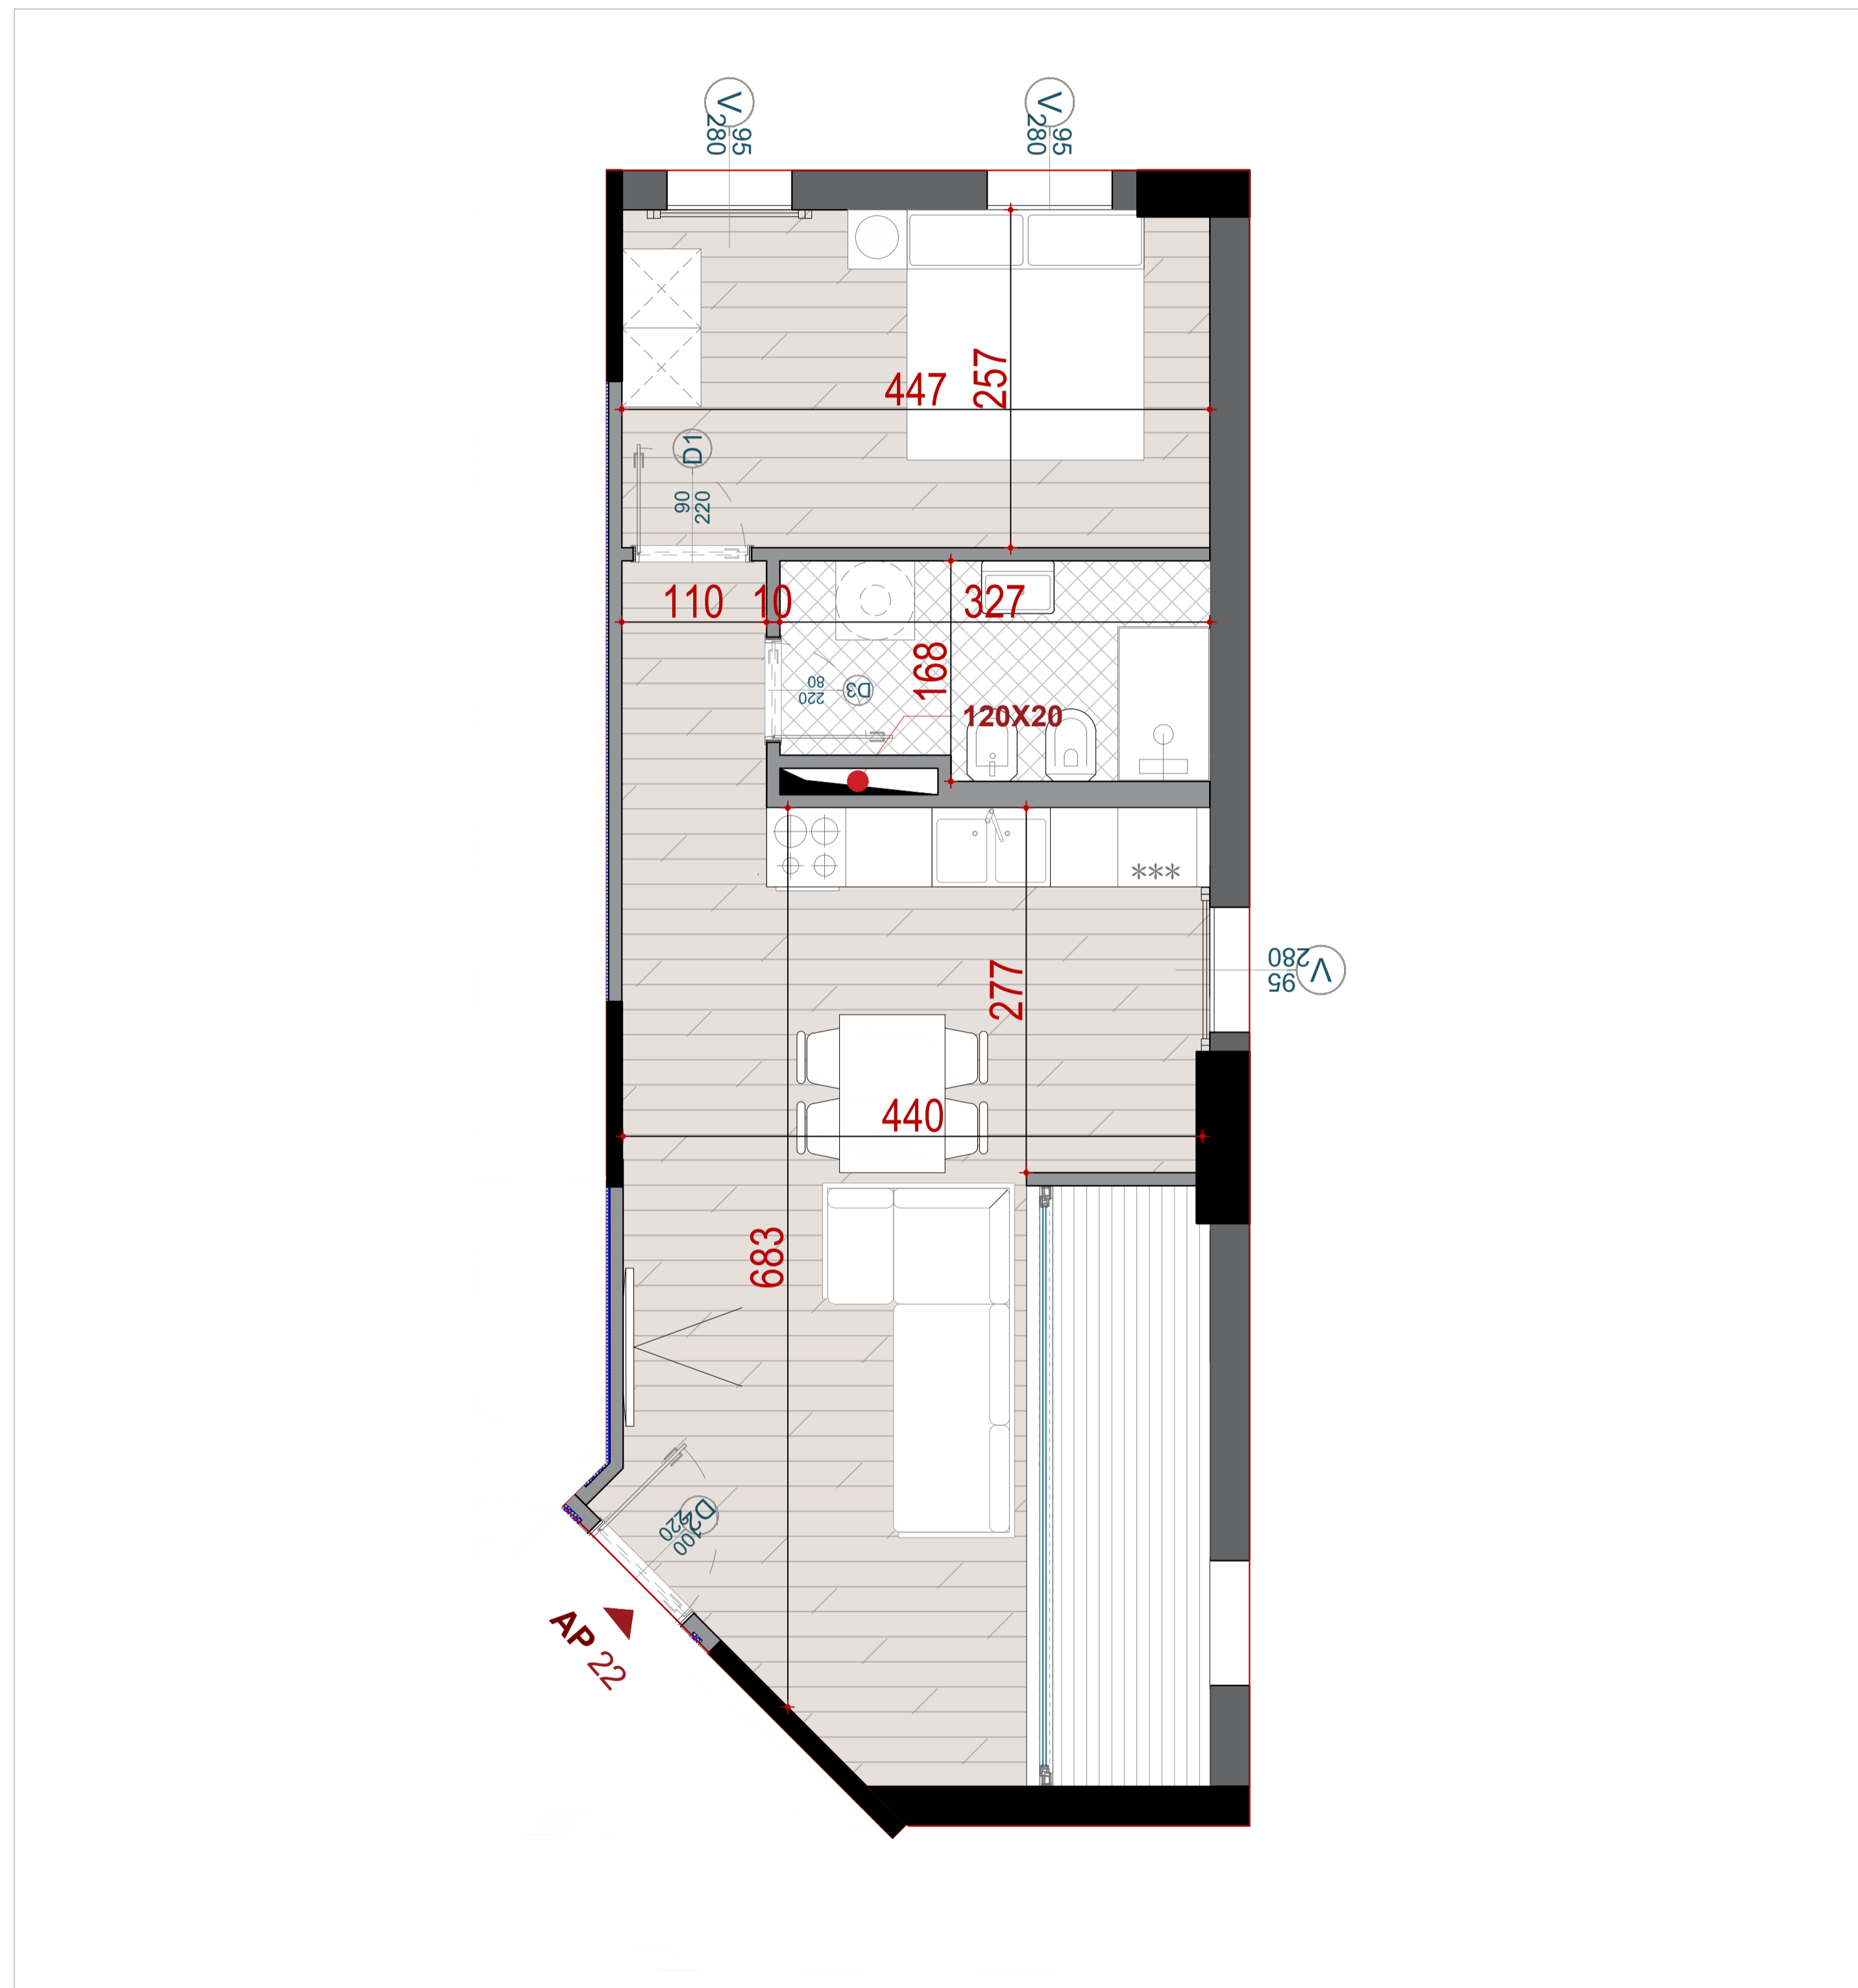

# GODINA BANIMI DHE SHERBIMI 5,7,10,12,14,15 KATE MBI TOKE, ME 2 KATE PARKIM NENTOKE

APARTAMENT  
**22**

PLANIMETRIA E APARTAMENTIT NR. 22

KATI 5 ;BANIM

GODINA G+H

SIPERFAQE NETO  
SIPERFAQE E PERBASHKET  
SIPERFAQE TOTALE

59.43 M2  
13.97 M2  
73.40 M2

TIPOLOGJIA

APARTAMENT 1+1