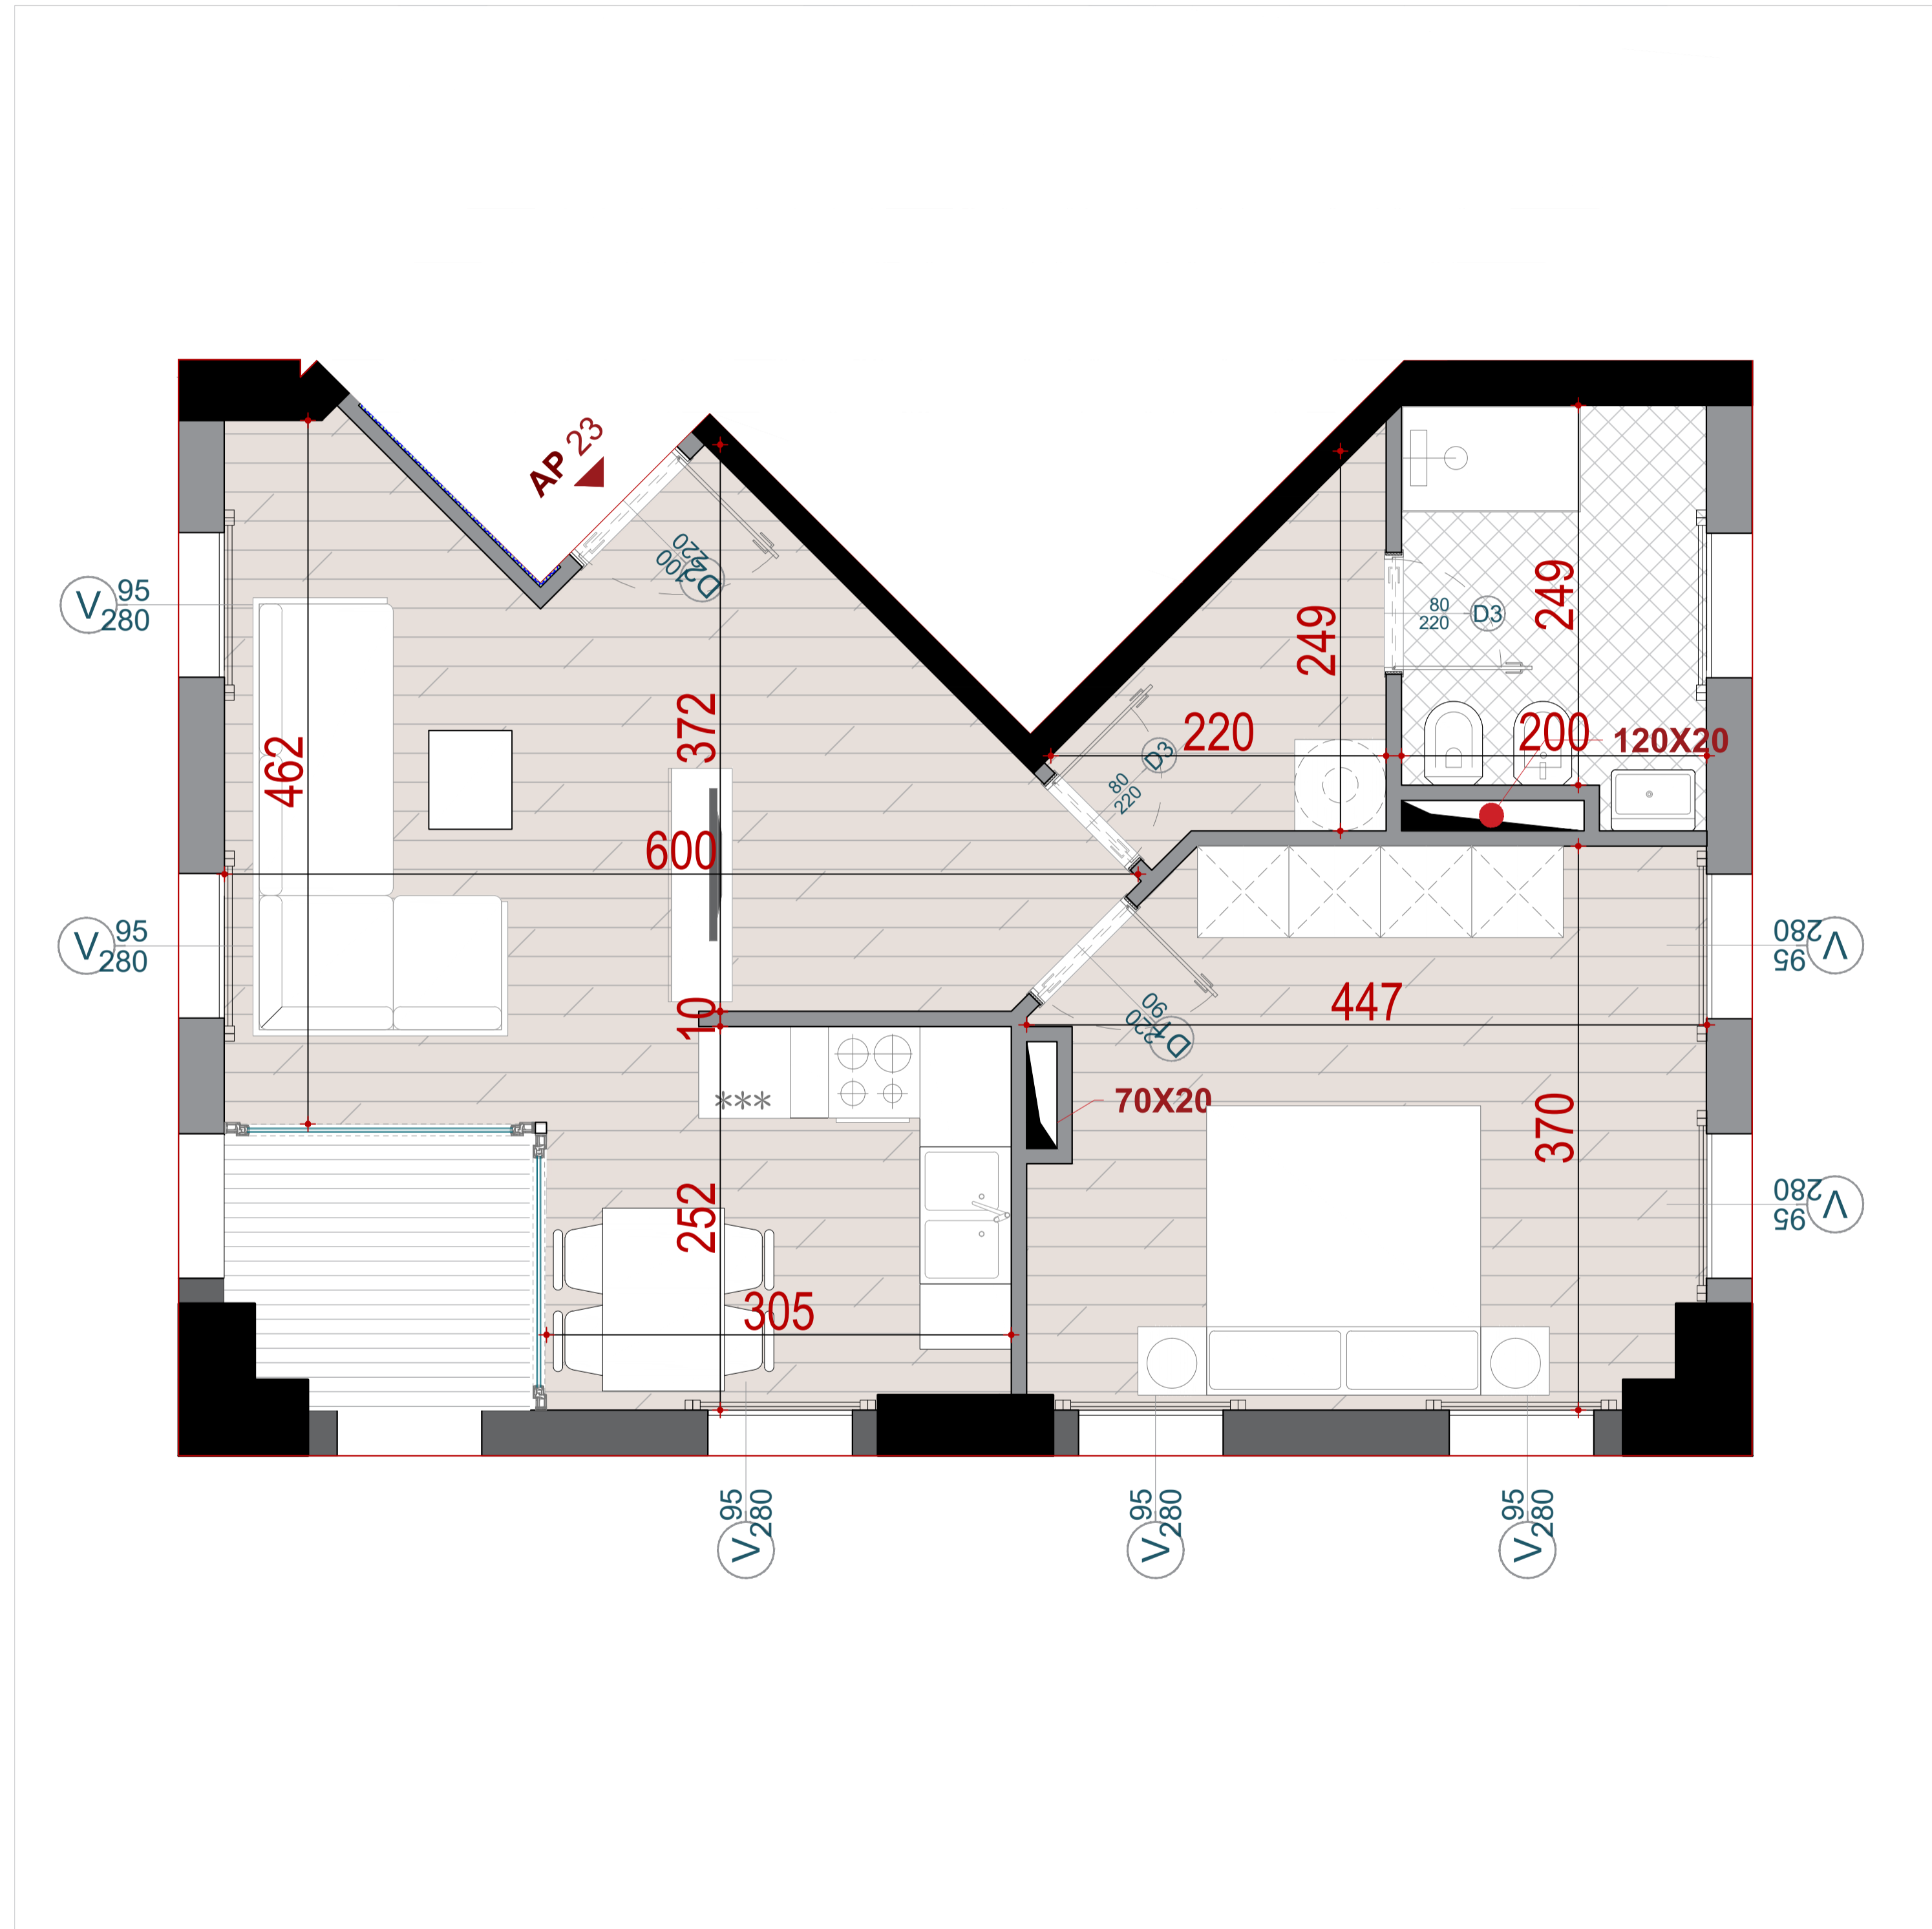

# GODINA BANIMI DHE SHERBIMI 5,7,10,12,14,15 KATE MBI TOKE, ME 2 KATE PARKIM NENTOKE

APARTAMENT  
**23**

PLANIMETRIA E APARTAMENTIT NR. 23

KATI 5 ;BANIM

GODINA G+H

SIPERFAQE NETO

66.31 M2

SIPERFAQE E PERBASHKET

15.58 M2

SIPERFAQE TOTALE

81.89 M2

TIPOLOGJIA

APARTAMENT 1+1