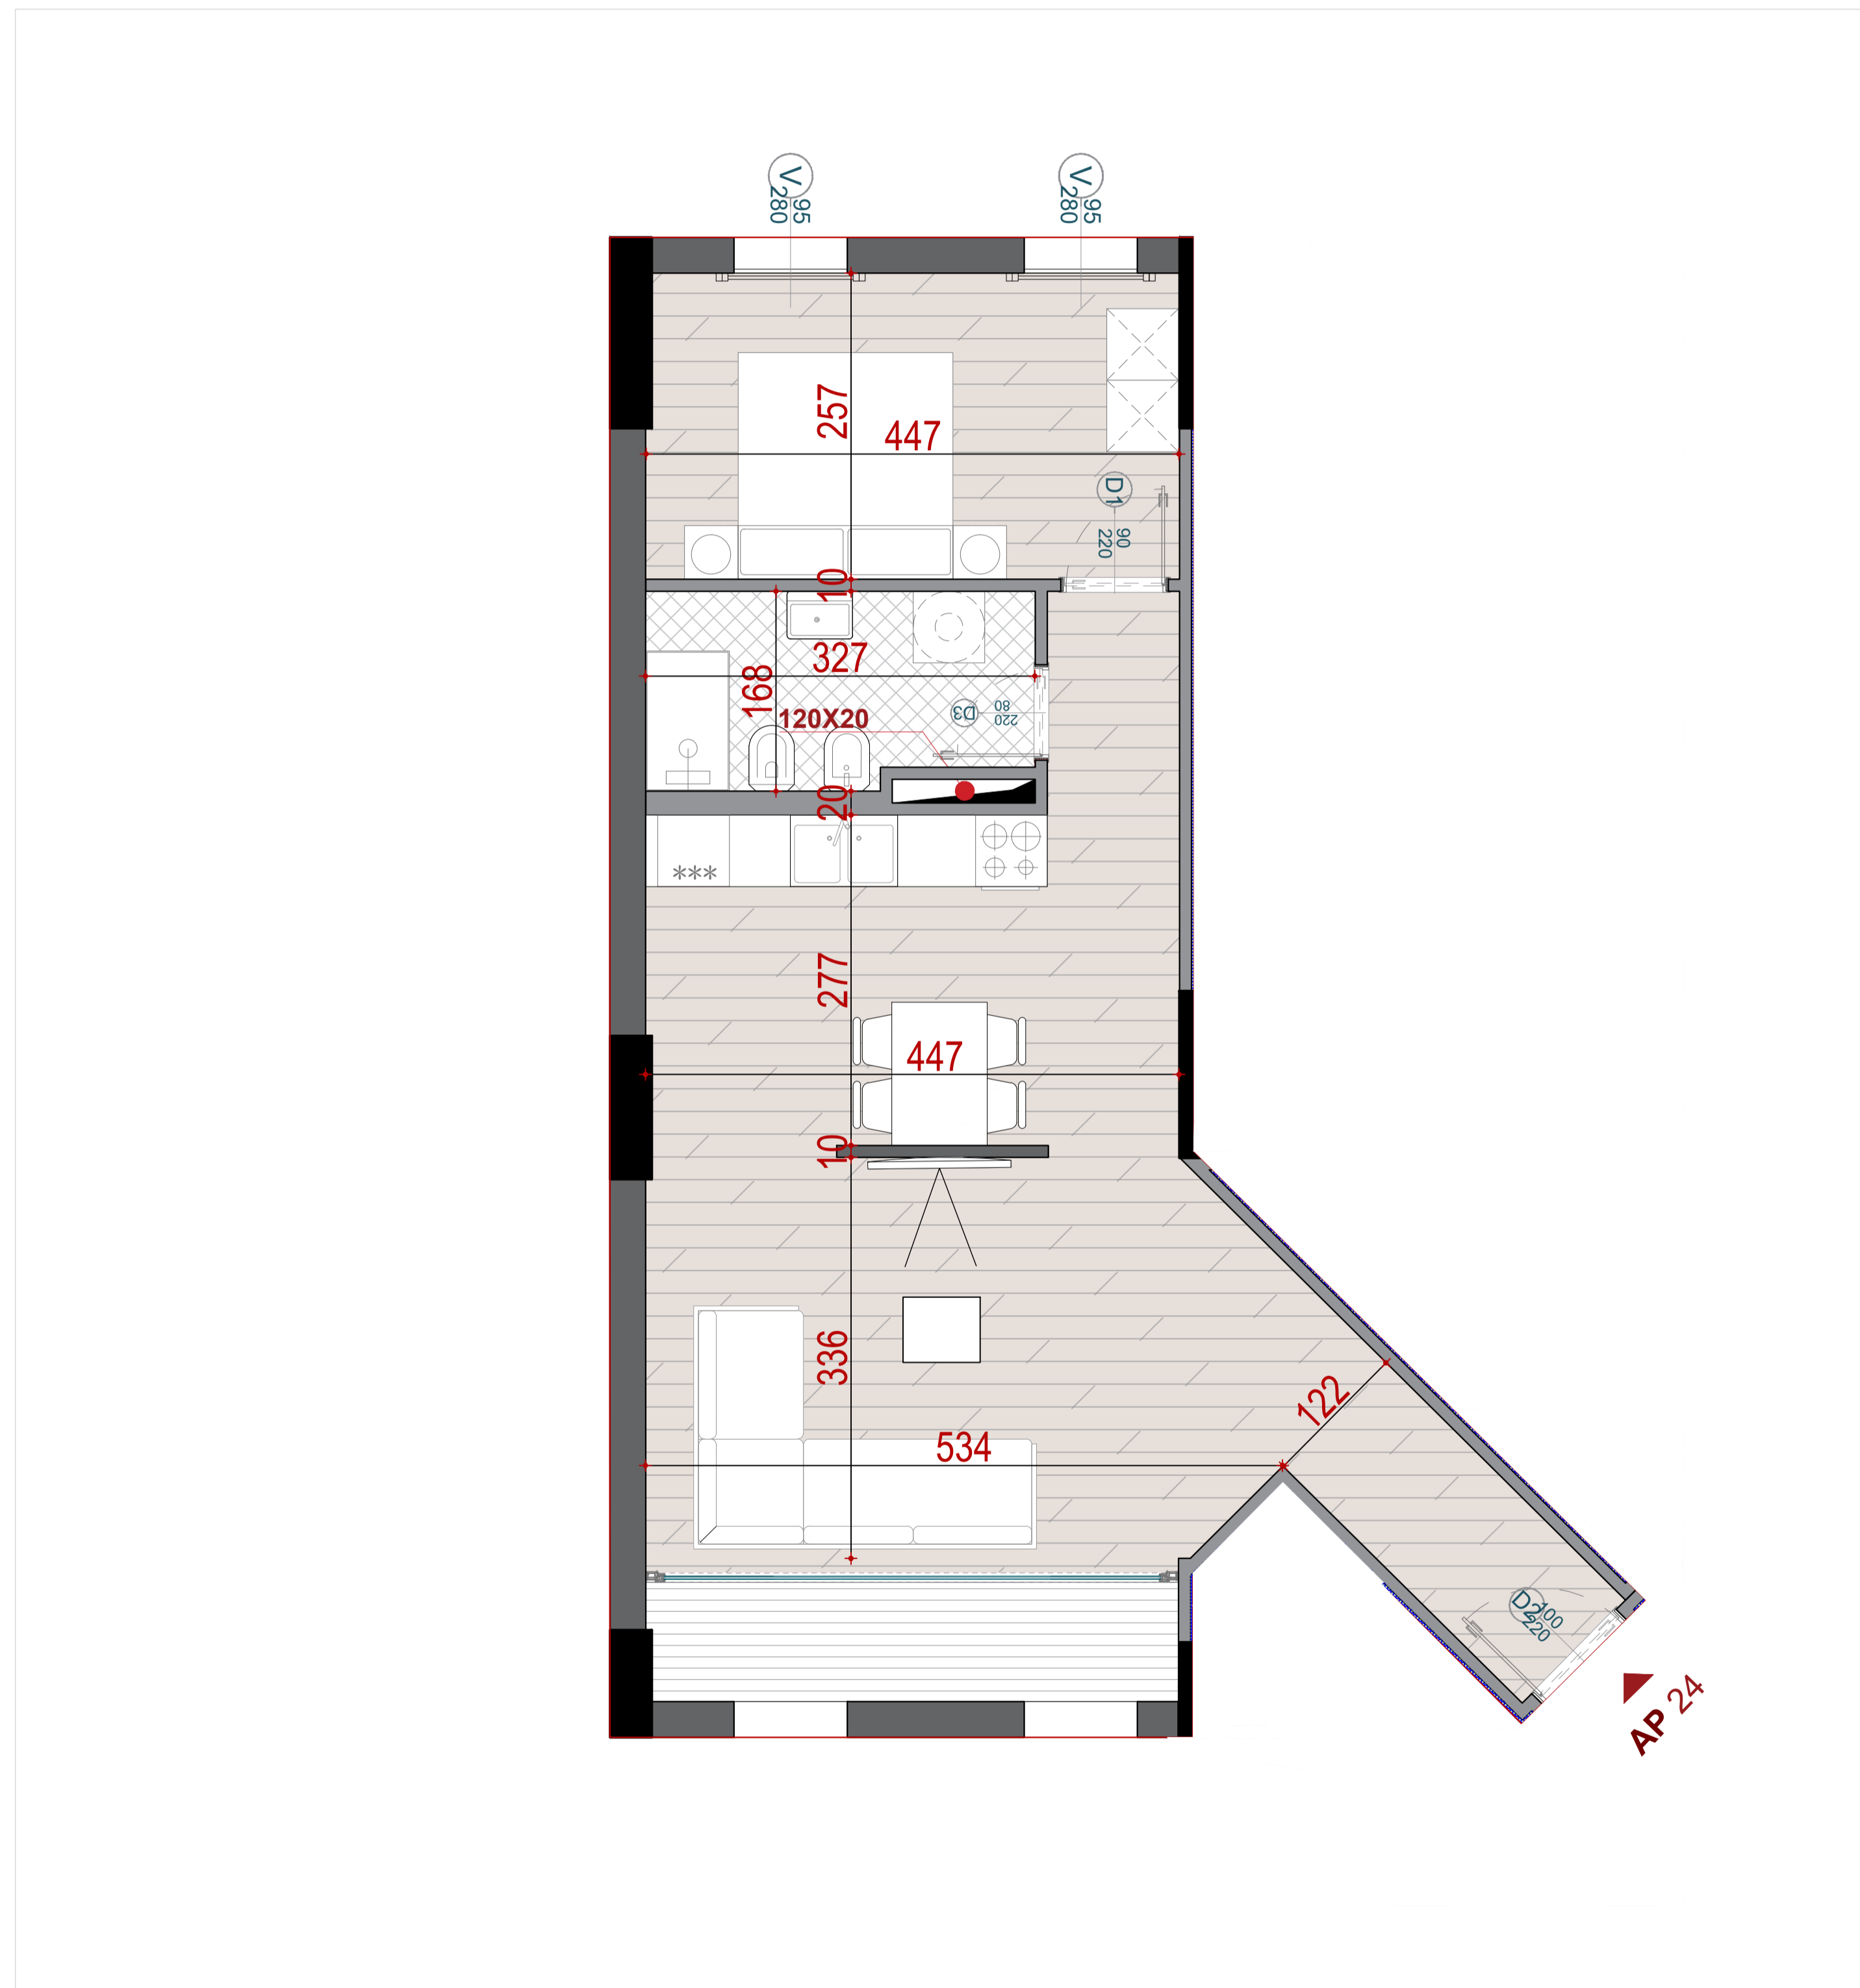

GODINA BANIMI DHE SHERBIMI 5,7,10,12,14,15 KATE MBI TOKE, ME 2 KATE PARKIM NENTOKE

APARTAMENT
24

KATI 6 ;BANIM

GODINA G+H

SIPERFAQE NETO	68.92 M2
SIPERFAQE E PERBASHKET	16.20 M2
SIPERFAQE TOTALE	85.12 M2

TIPOLOGJIA

APARTAMENT 1+1

PLANIMETRIA E APARTAMENTIT NR. 24

TERRA TOWERS RESIDENCE