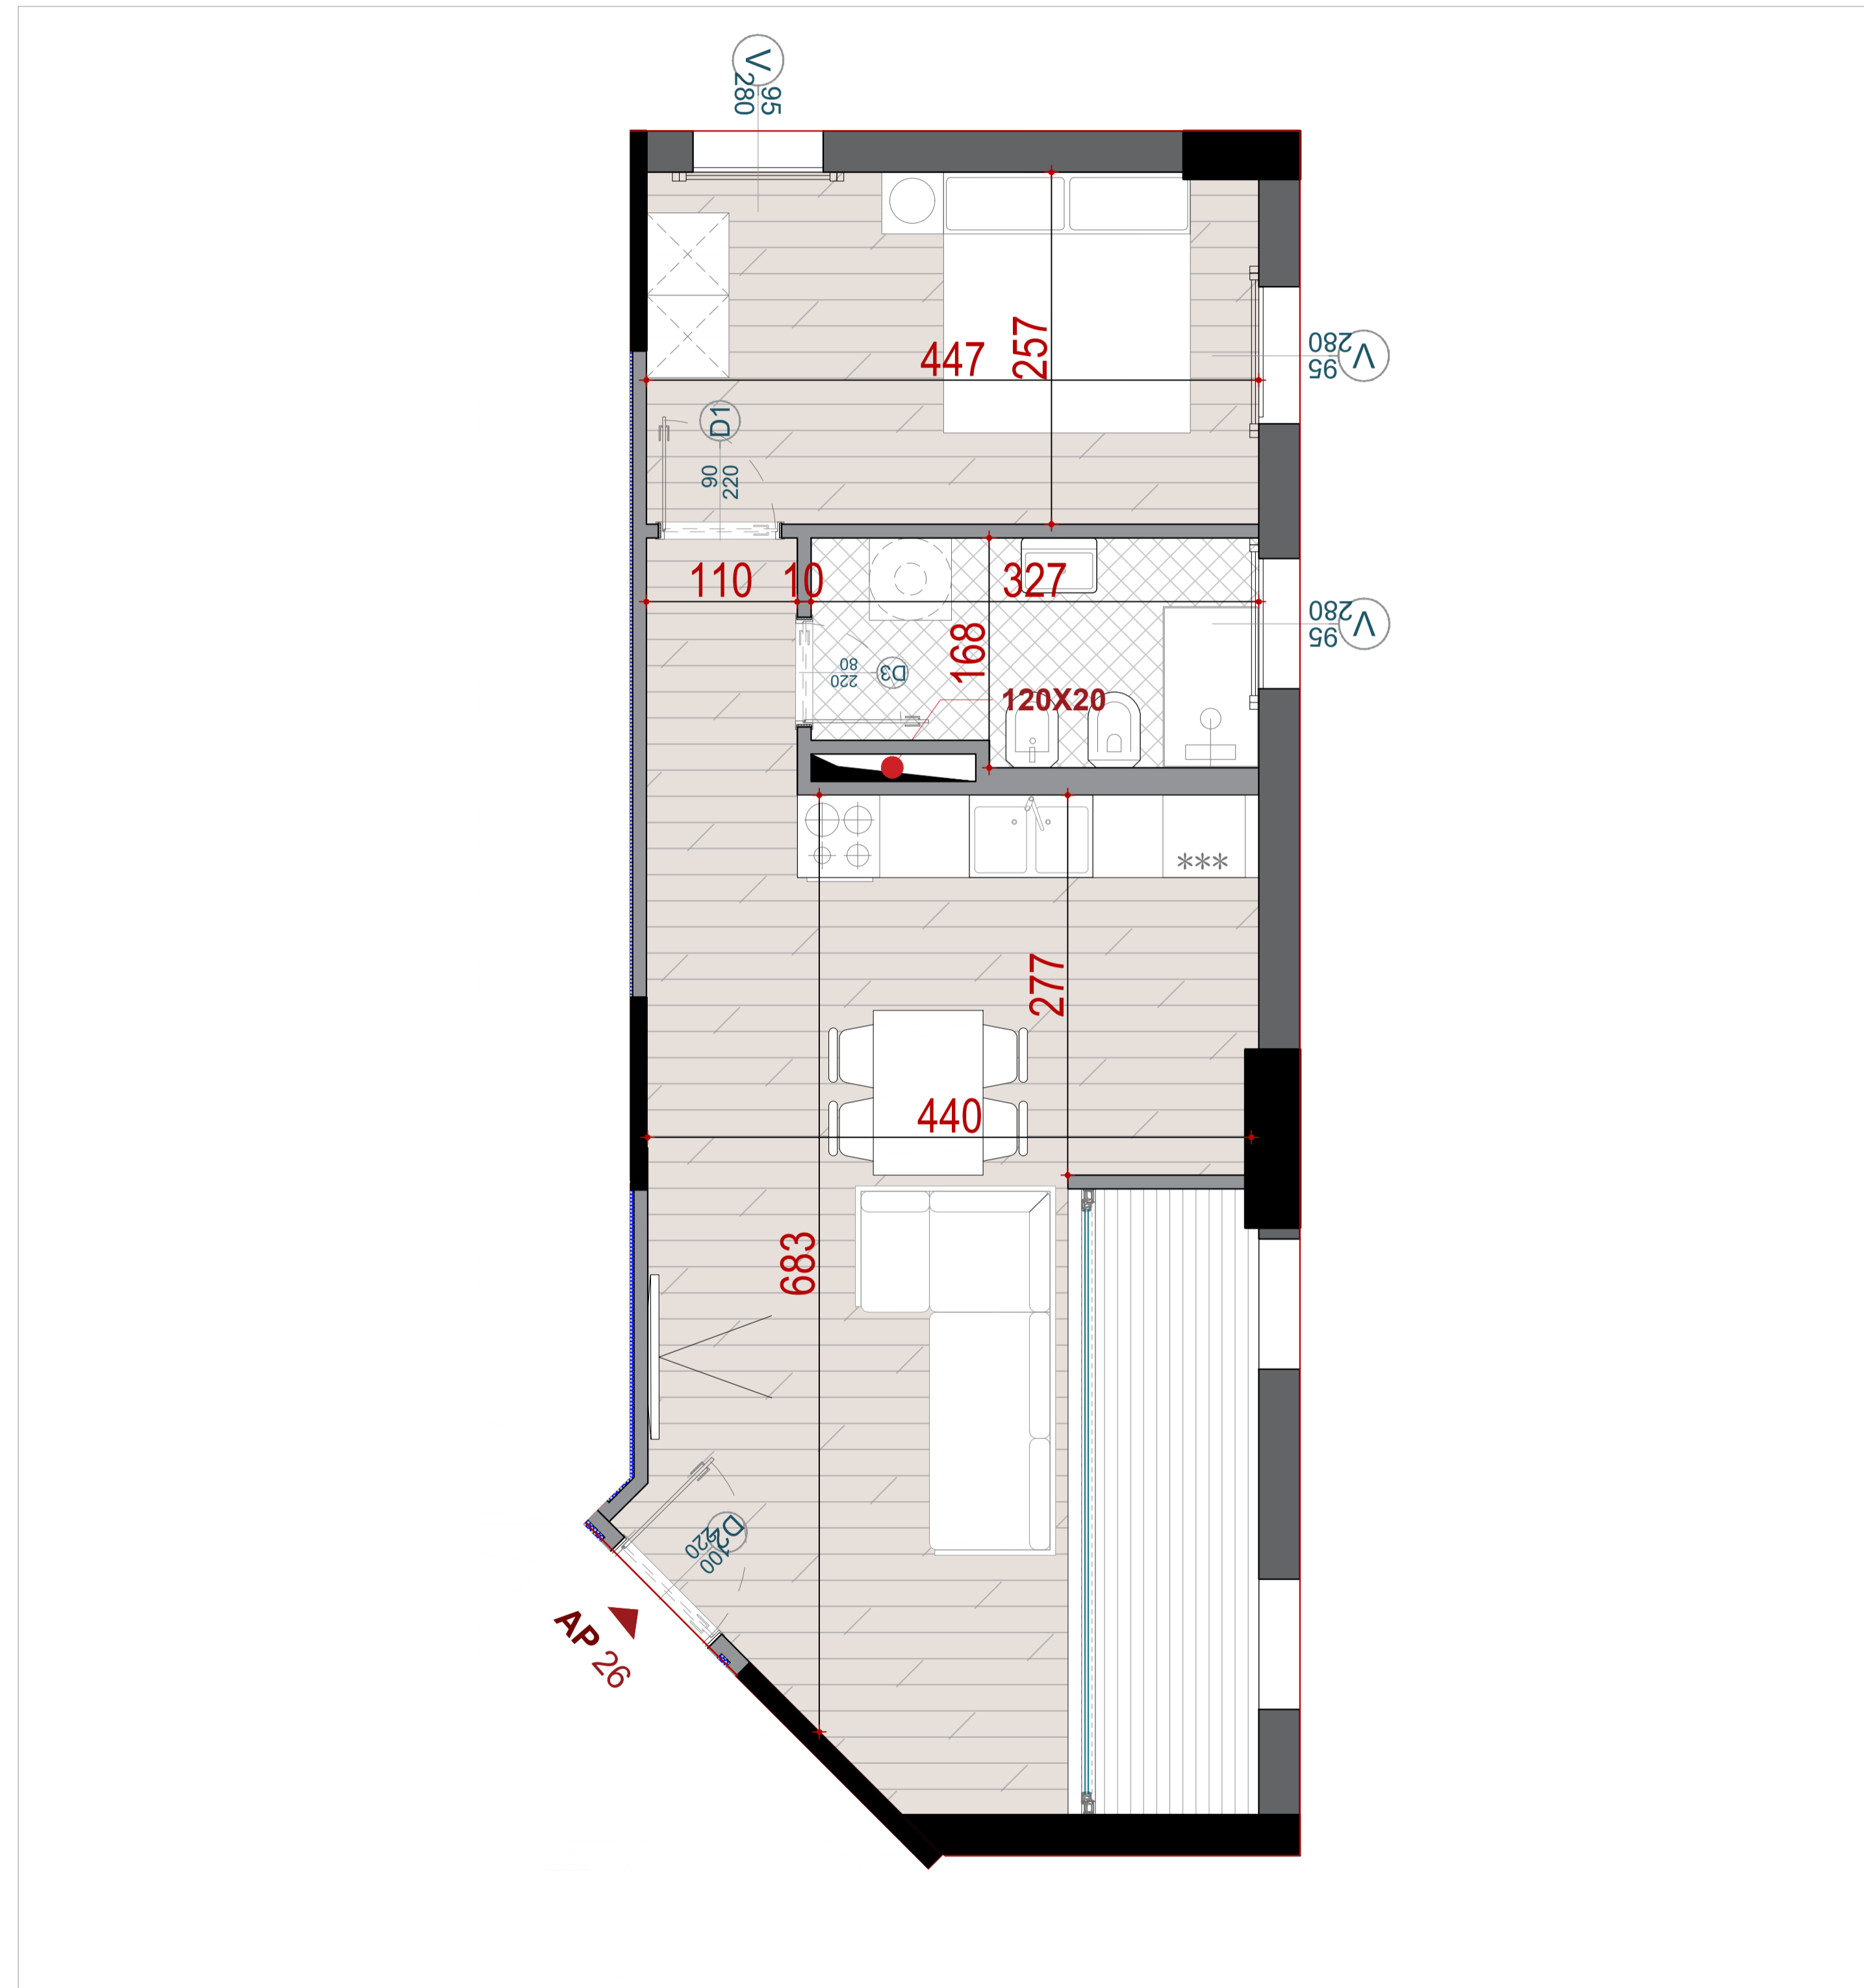

# GODINA BANIMI DHE SHERBIMI 5,7,10,12,14,15 KATE MBI TOKE, ME 2 KATE PARKIM NENTOKE

APARTAMENT  
**26**

PLANIMETRIA E APARTAMENTIT NR. 26

KATI 6 ;BANIM

GODINA G+H

SIPERFAQE NETO

59.43 M2

SIPERFAQE E PERBASHKET

13.97 M2

SIPERFAQE TOTALE

73.40 M2

TIPOLOGJIA

APARTAMENT 1+1