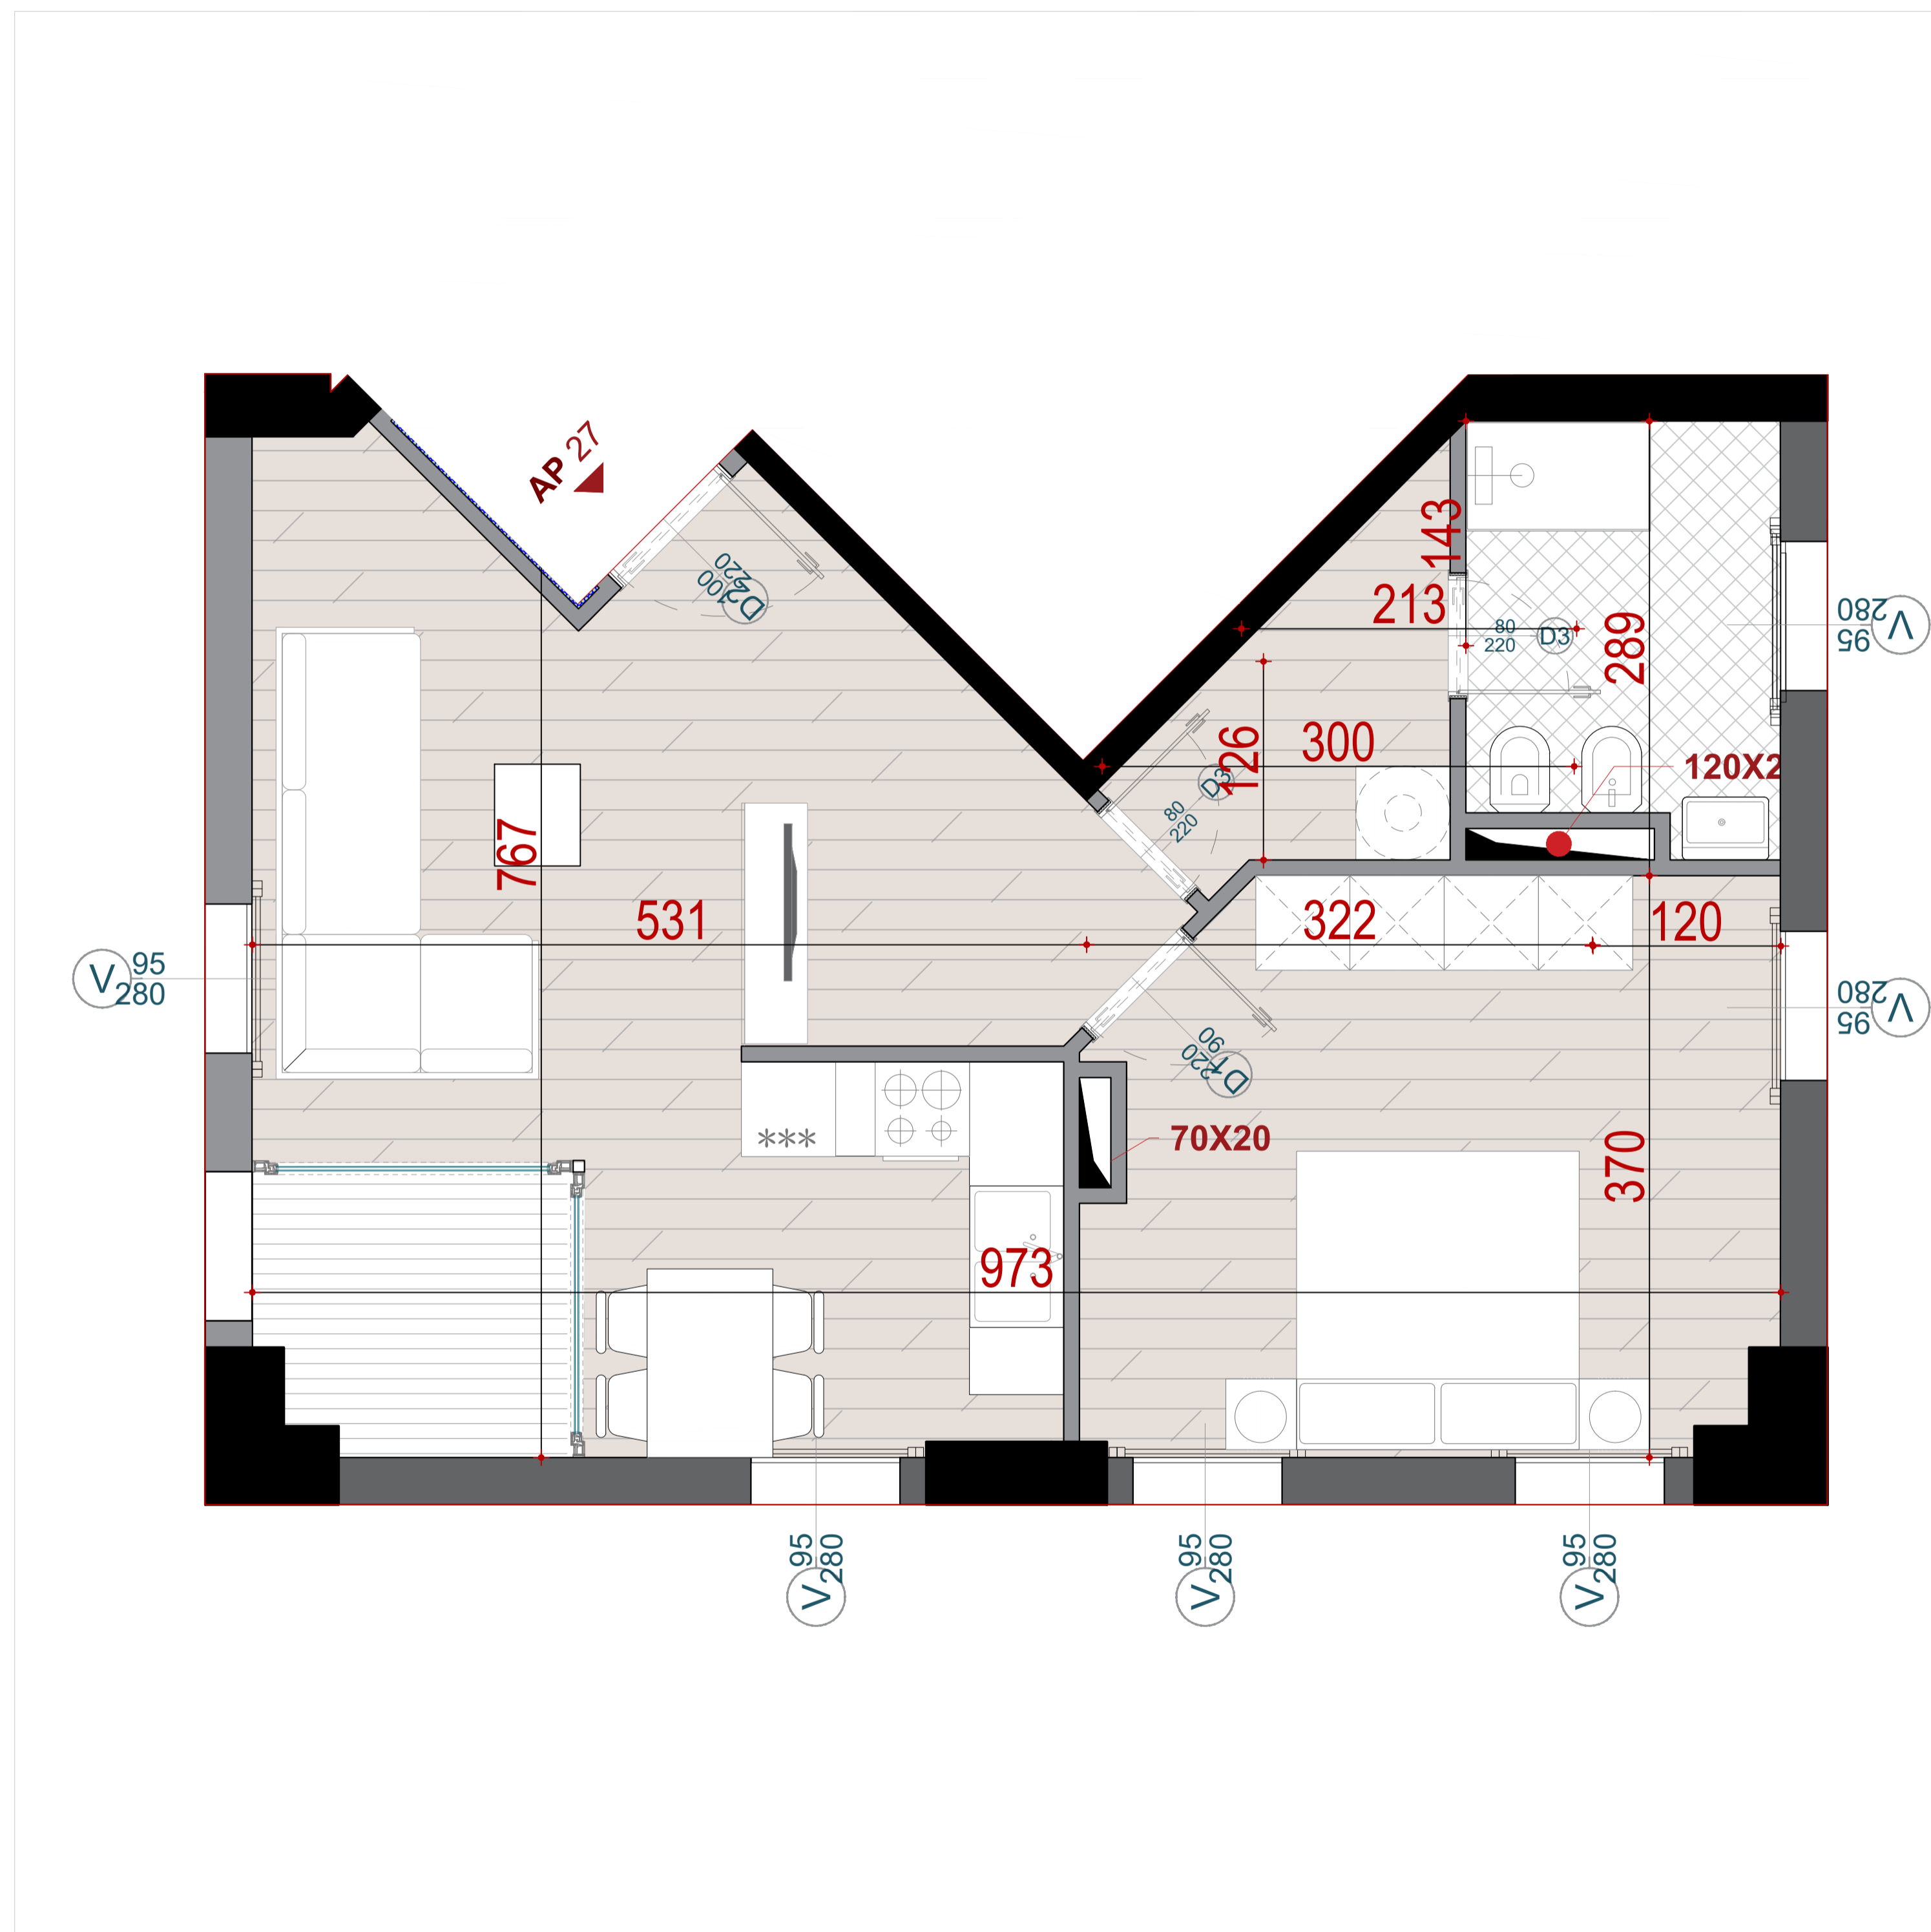

# GODINA BANIMI DHE SHERBIMI 5,7,10,12,14,15 KATE MBI TOKE, ME 2 KATE PARKIM NENTOKE

APARTAMENT  
**27**

PLANIMETRIA E APARTAMENTIT NR. 27

KATI 6 ;BANIM

GODINA G+H

SIPERFAQE NETO

66.31 M2

SIPERFAQE E PERBASHKET

15.58 M2

SIPERFAQE TOTALE

81.89 M2

TIPOLOGJIA

APARTAMENT 1+1