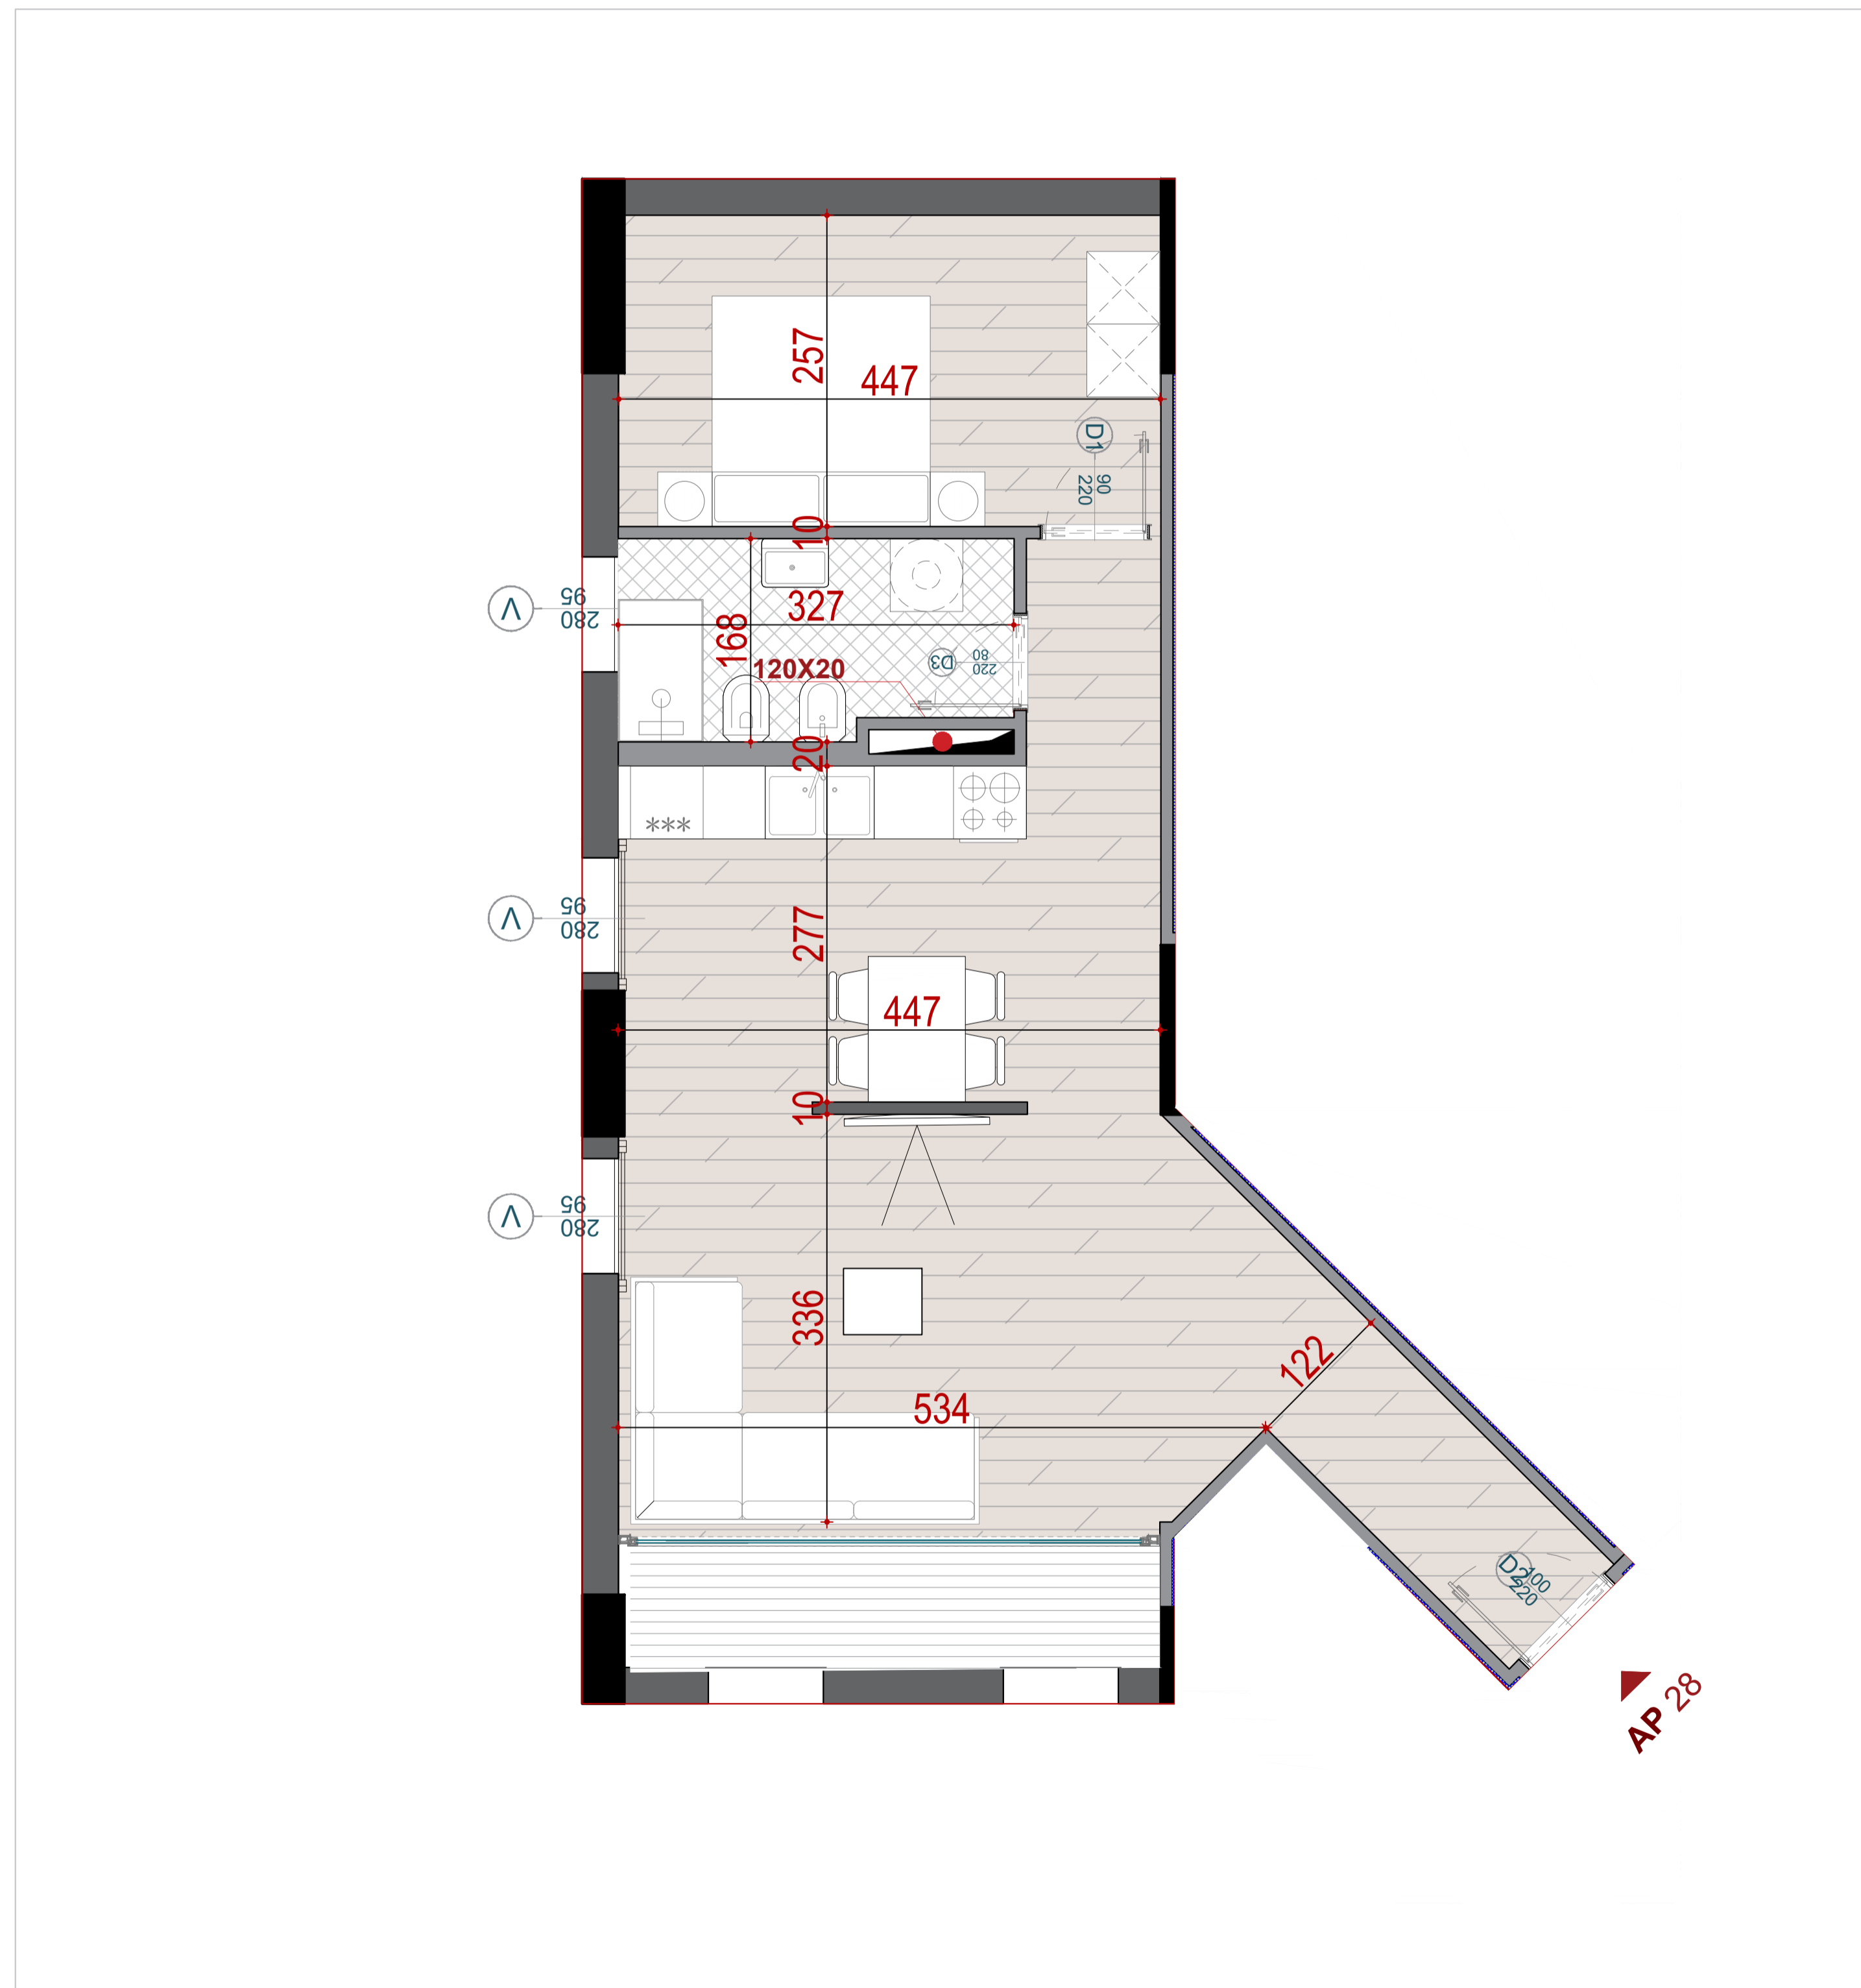

GODINA BANIMI DHE SHERBIMI 5,7,10,12,14,15 KATE MBI TOKE, ME 2 KATE PARKIM NENTOKE

APARTAMENT
28

KATI 7 ;BANIM

GODINA G+H

PLANIMETRIA E APARTAMENTIT NR. 28

SUPERFAQE NETO
SUPERFAQE E PERBASHKET
SUPERFAQE TOTALE

68.92 M2
16.20 M2
85.12 M2

TIPOLOGJIA

APARTAMENT 1+1