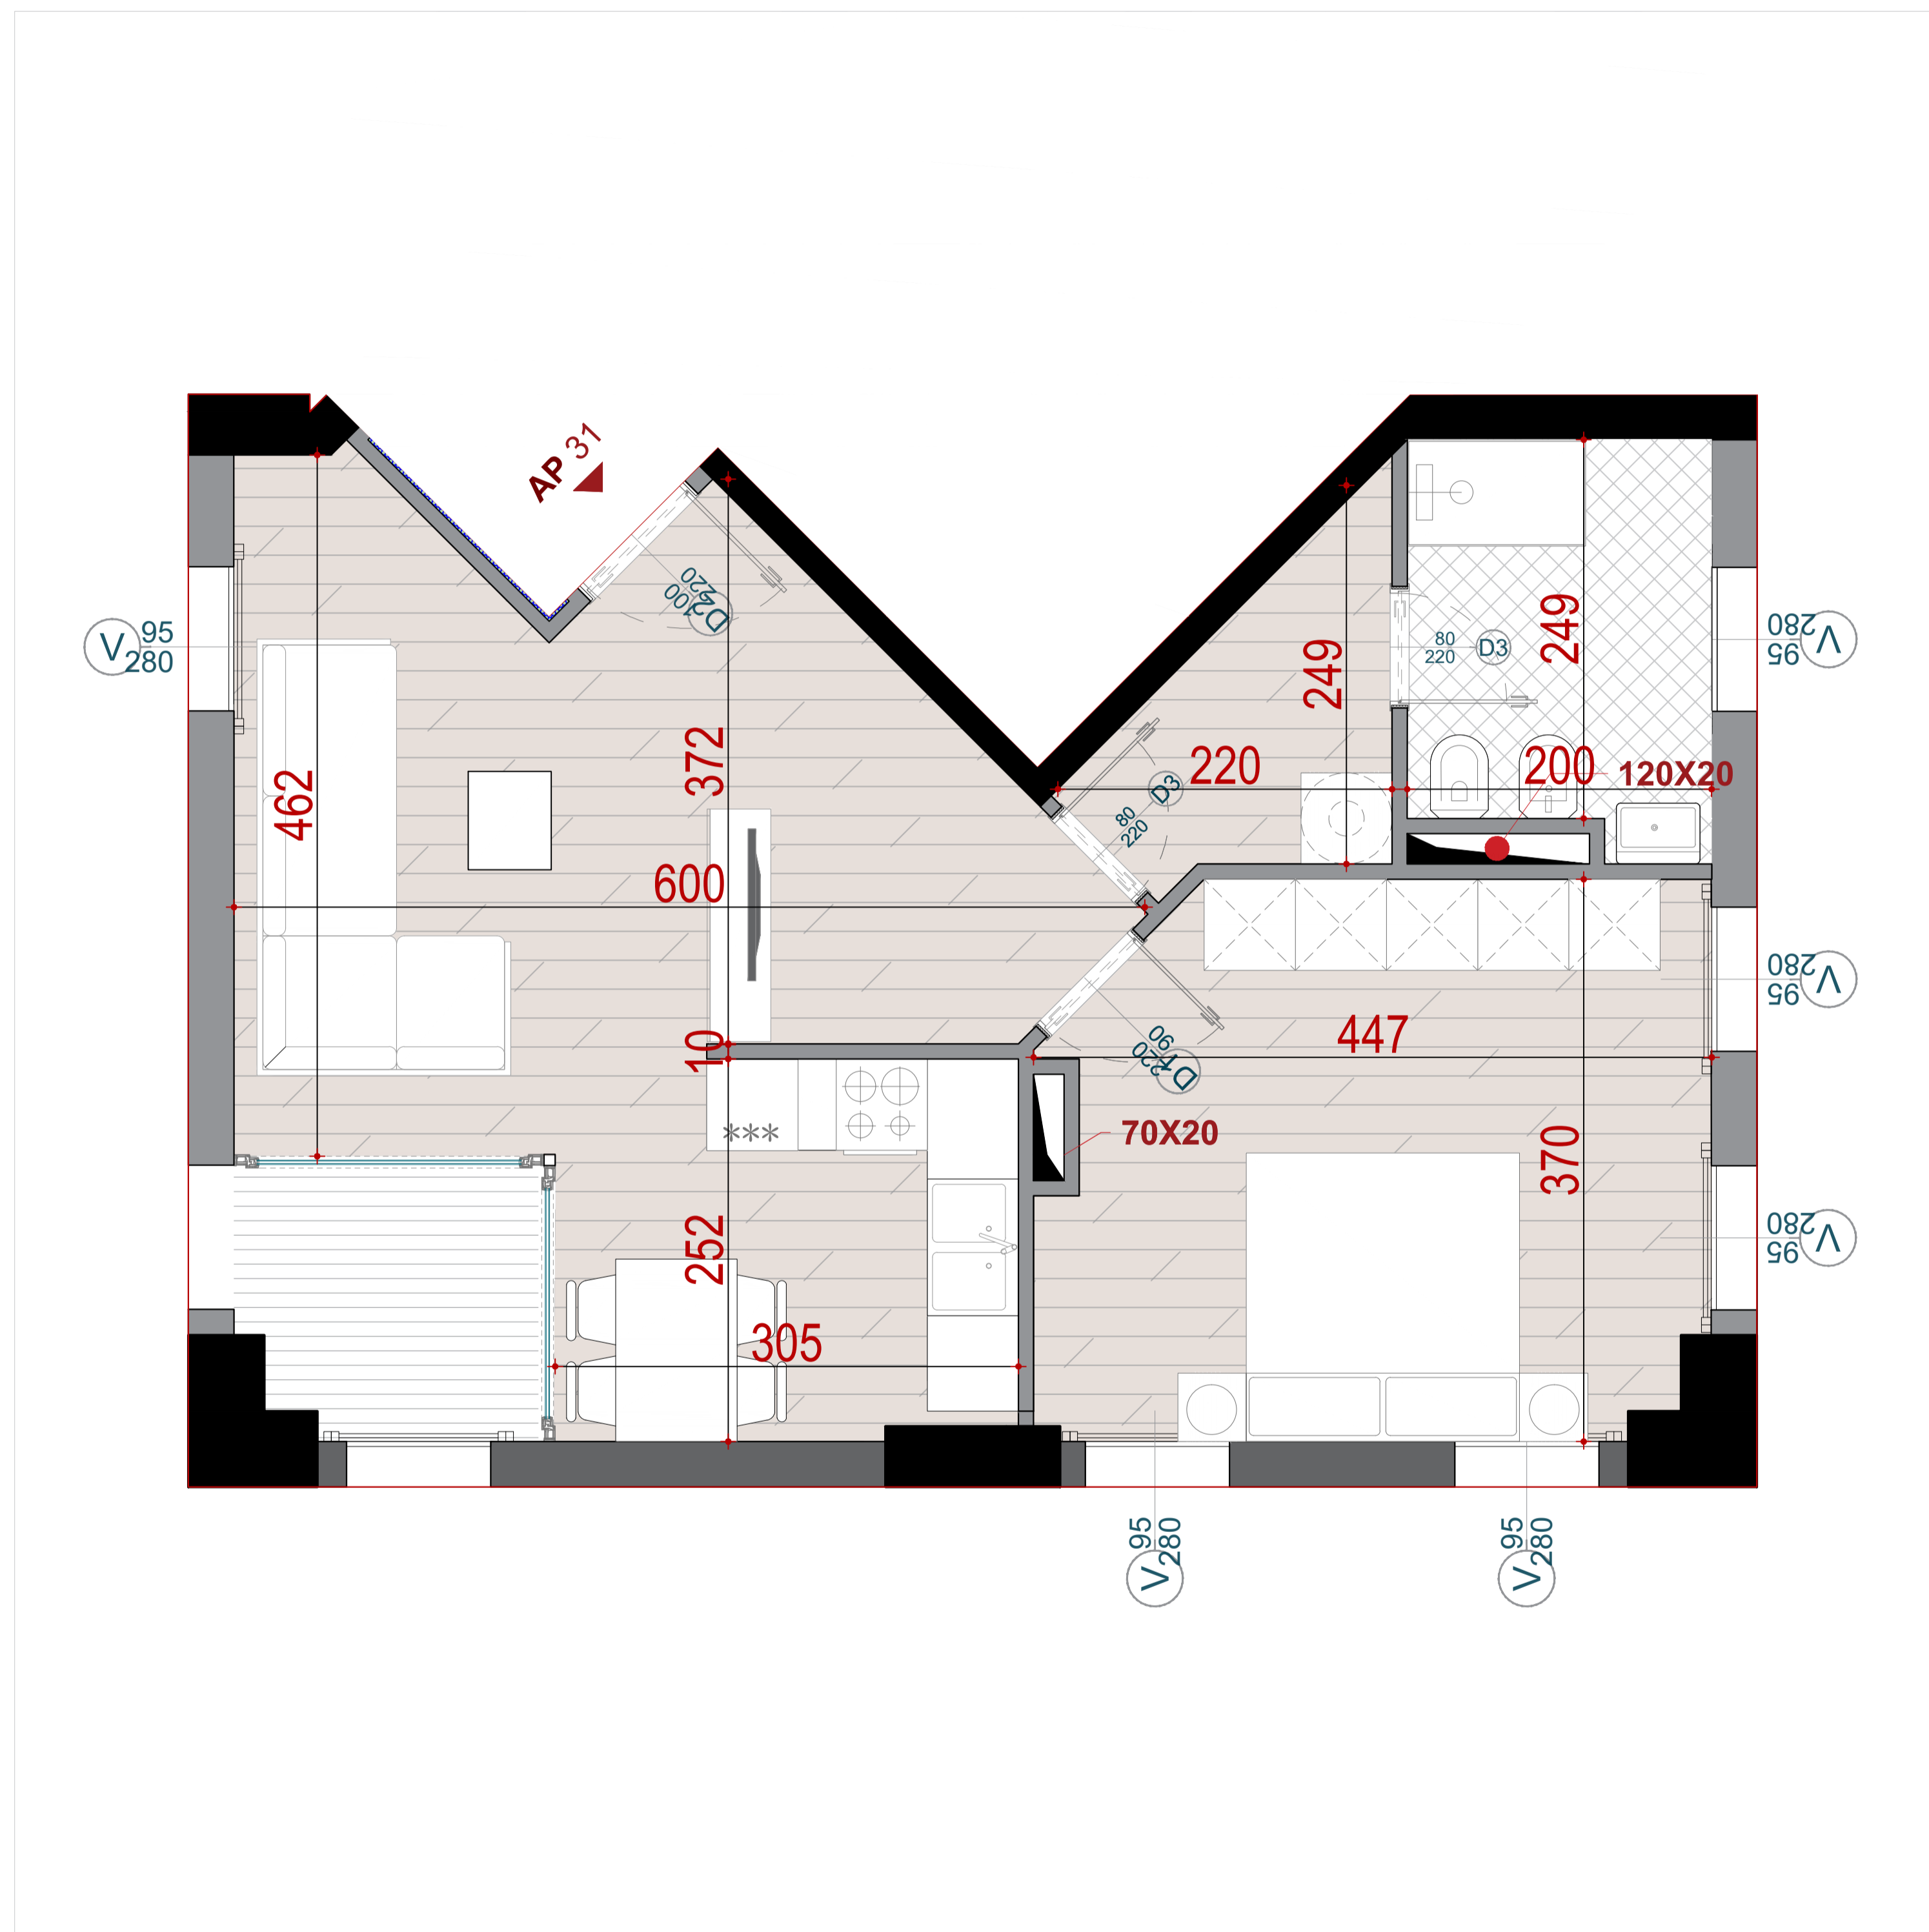

# GODINA BANIMI DHE SHERBIMI 5,7,10,12,14,15 KATE MBI TOKE, ME 2 KATE PARKIM NENTOKE

APARTAMENT  
**31**

PLANIMETRIA E APARTAMENTIT NR. 31

KATI 7 ;BANIM

GODINA G+H

SIPERFAQE NETO	66.31 M2
SIPERFAQE E PERBASHKET	15.58 M2
SIPERFAQE TOTALE	81.89 M2

TIPOLOGJIA

APARTAMENT 1+1