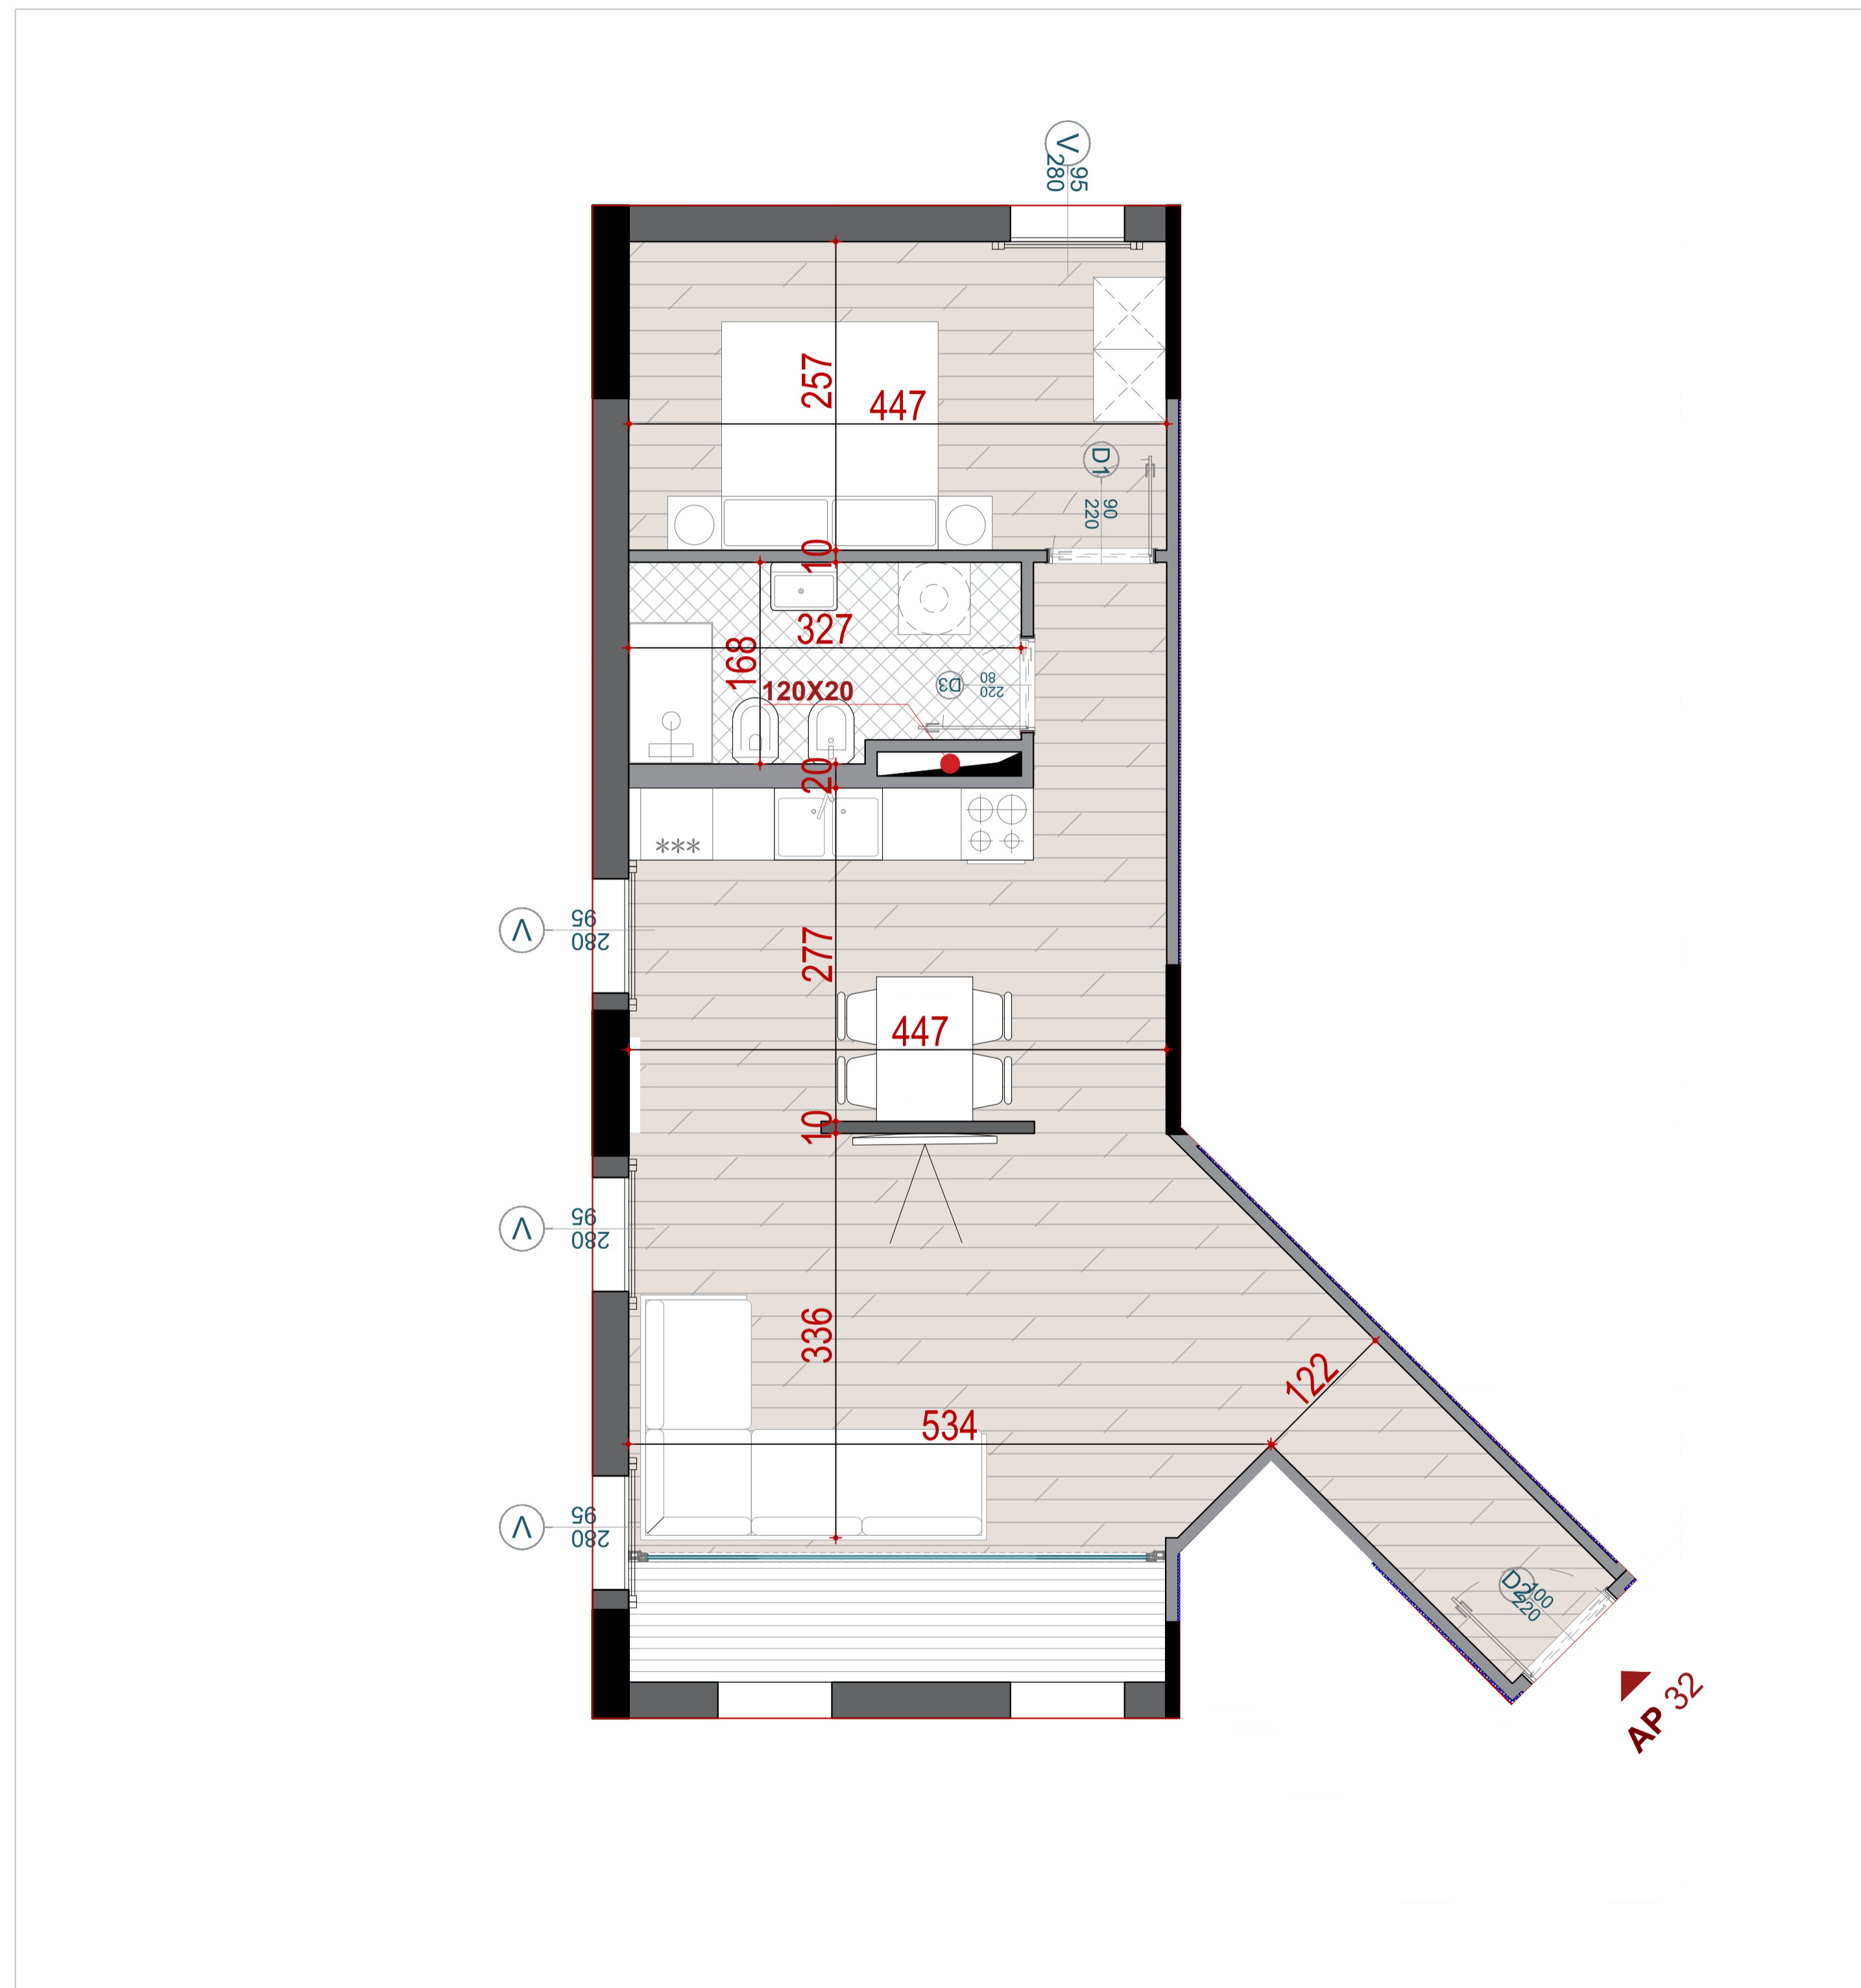

GODINA BANIMI DHE SHERBIMI 5,7,10,12,14,15 KATE MBI TOKE, ME 2 KATE PARKIM NENTOKE

APARTAMENT
32

PLANIMETRIA E APARTAMENTIT NR. 32

KATI 8 ;BANIM

GODINA G+H

SIPERFAQE NETO	68.92 M2
SIPERFAQE E PERBASHKET	16.20 M2
SIPERFAQE TOTALE	85.12 M2

TIPOLOGJIA

APARTAMENT 1+1